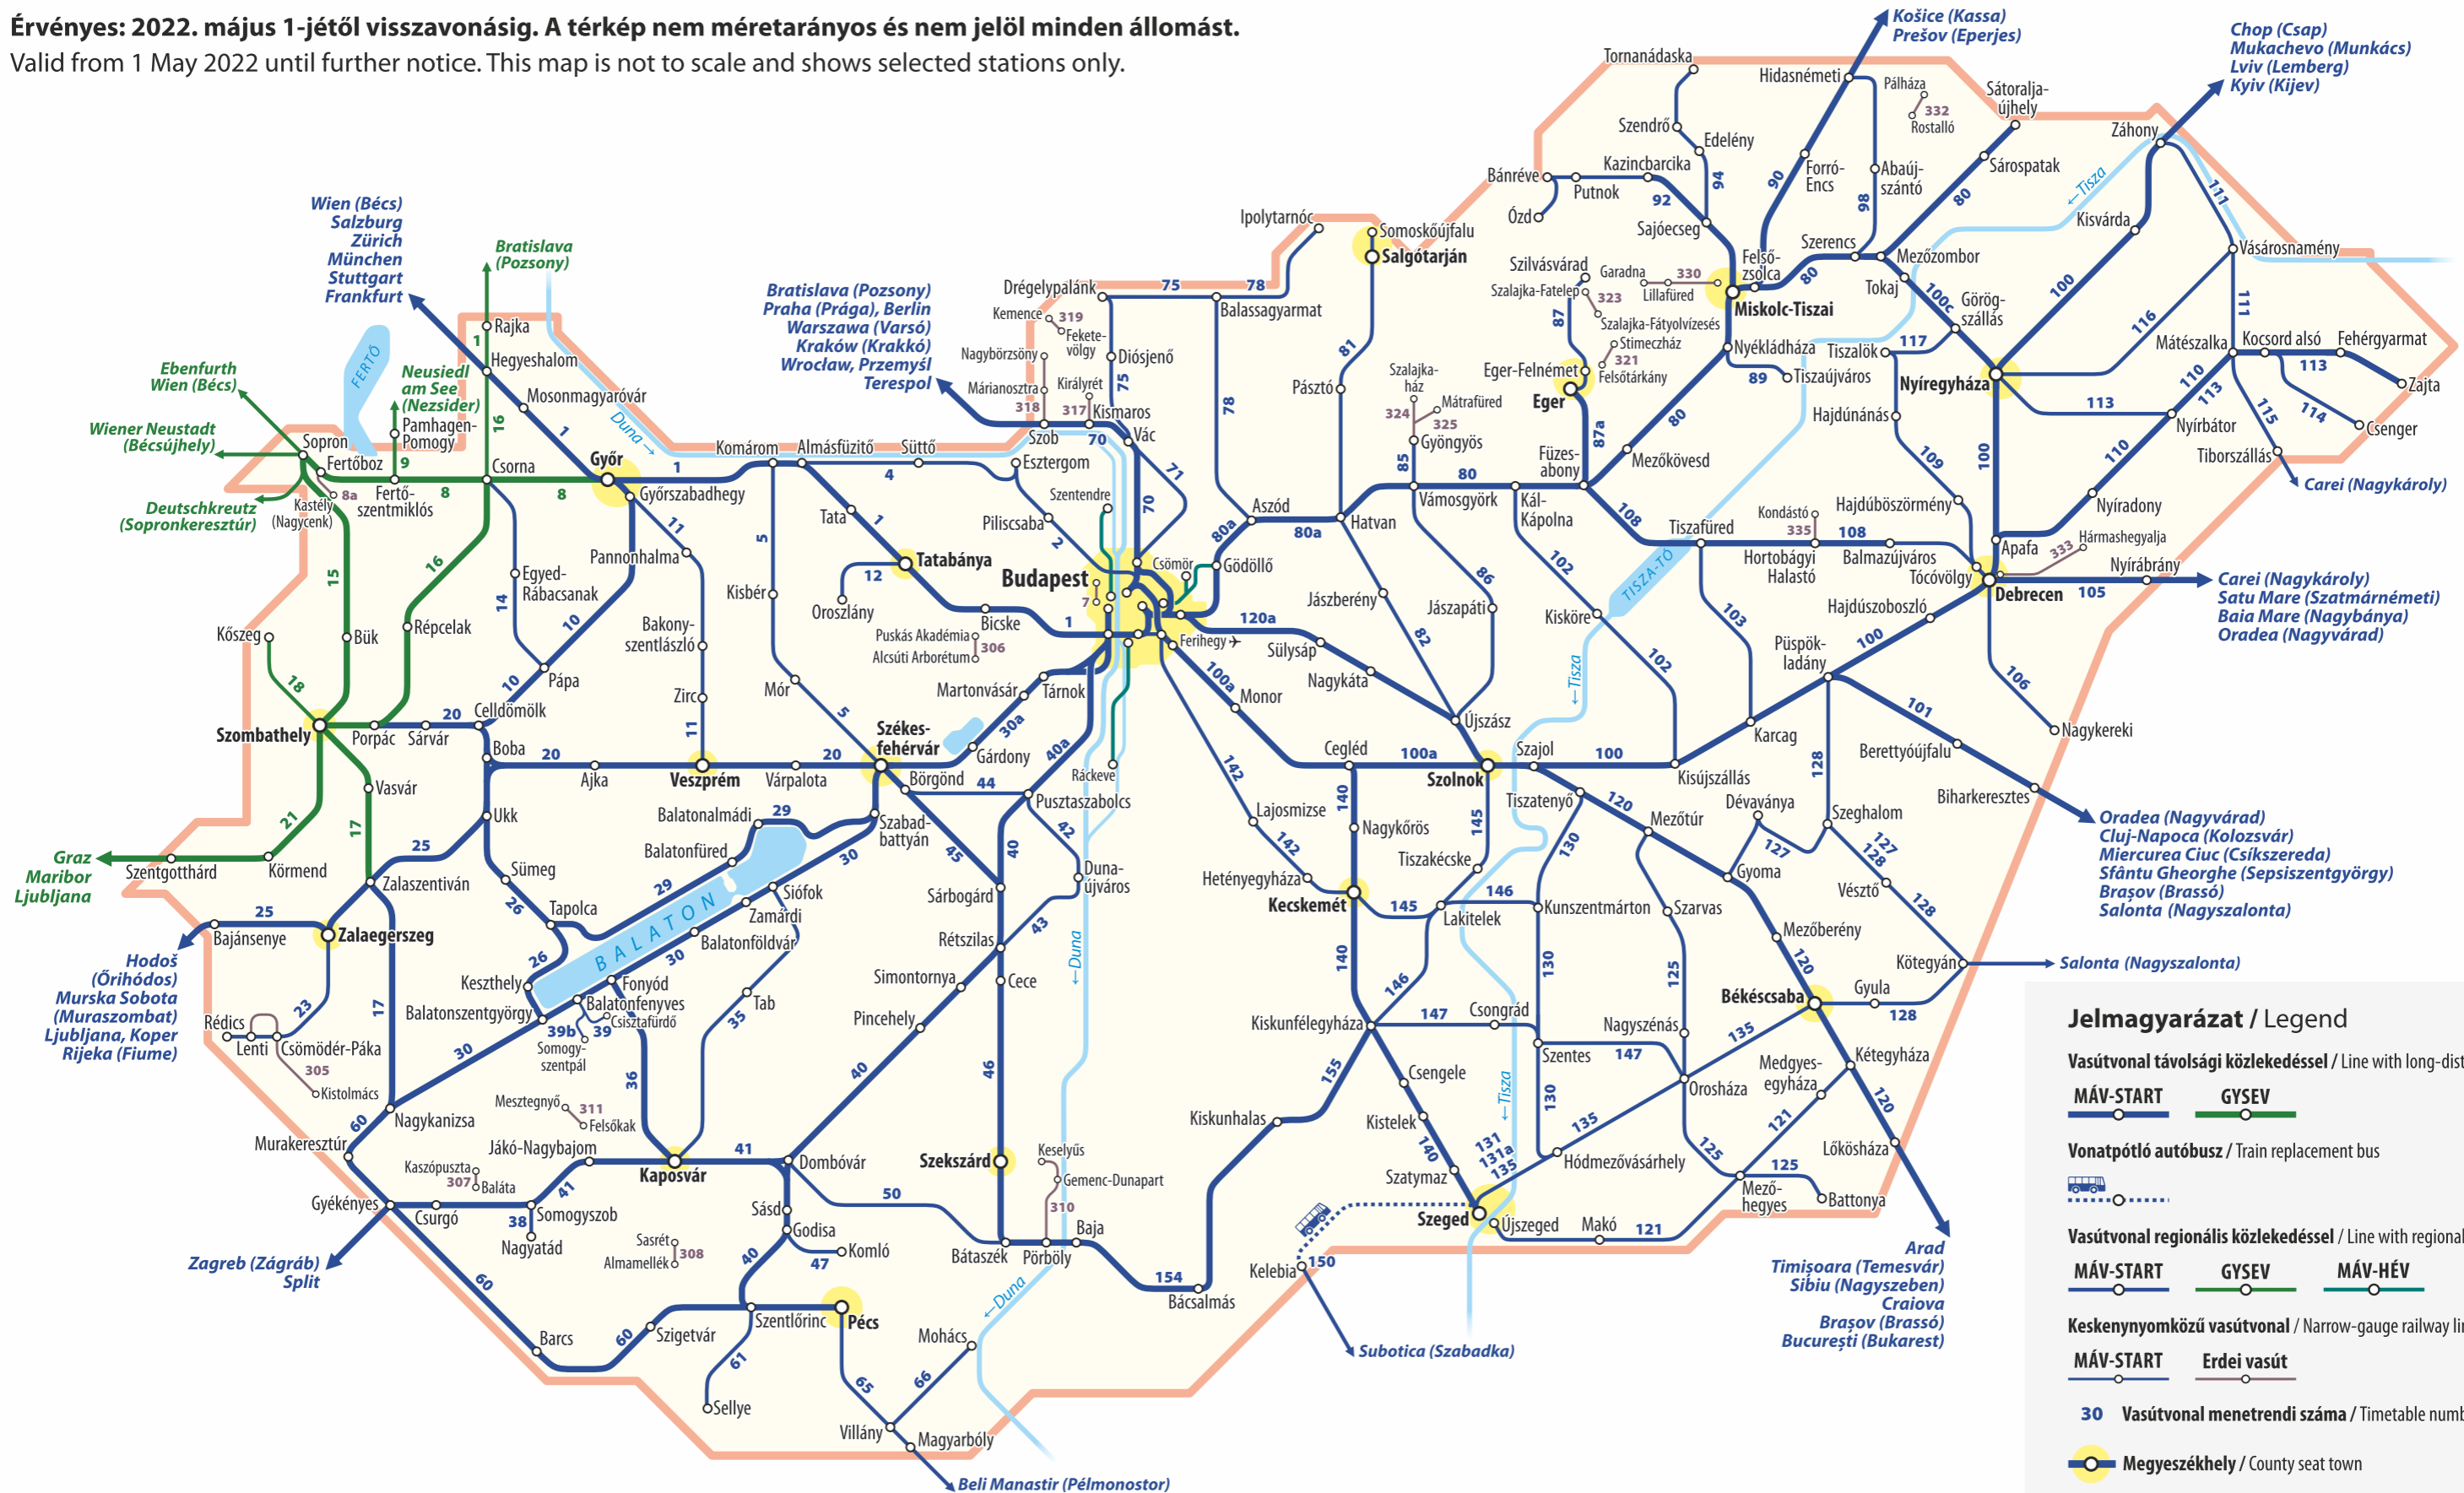

Magyarország vasúti személyszállítási térképe

Railway passenger transport map of Hungary

Érvényes: 2022. május 1-jétől visszavonásig. A térkép nem méretarányos és nem jelöl minden állomást.

Valid from 1 May 2022 until further notice. This map is not to scale and shows selected stations only.

Jelmagyarázat / Legend

- Vasútvonal távolsági közlekedéssel / Line with long-distance traffic
 - MÁV-START
 - GYSEV
- Vonatpótló autóbusz / Train replacement bus
 - (Icon of a bus)
- Vasútvonal regionális közlekedéssel / Line with regional traffic
 - MÁV-START
 - GYSEV
 - MÁV-HÉV
- Keskenynyomközű vasútvonal / Narrow-gauge railway line
 - MÁV-START
 - Erdei vasút
- 30 Vasútvonal menetrendi száma / Timetable number of line
- Megyeszékhely / County seat town