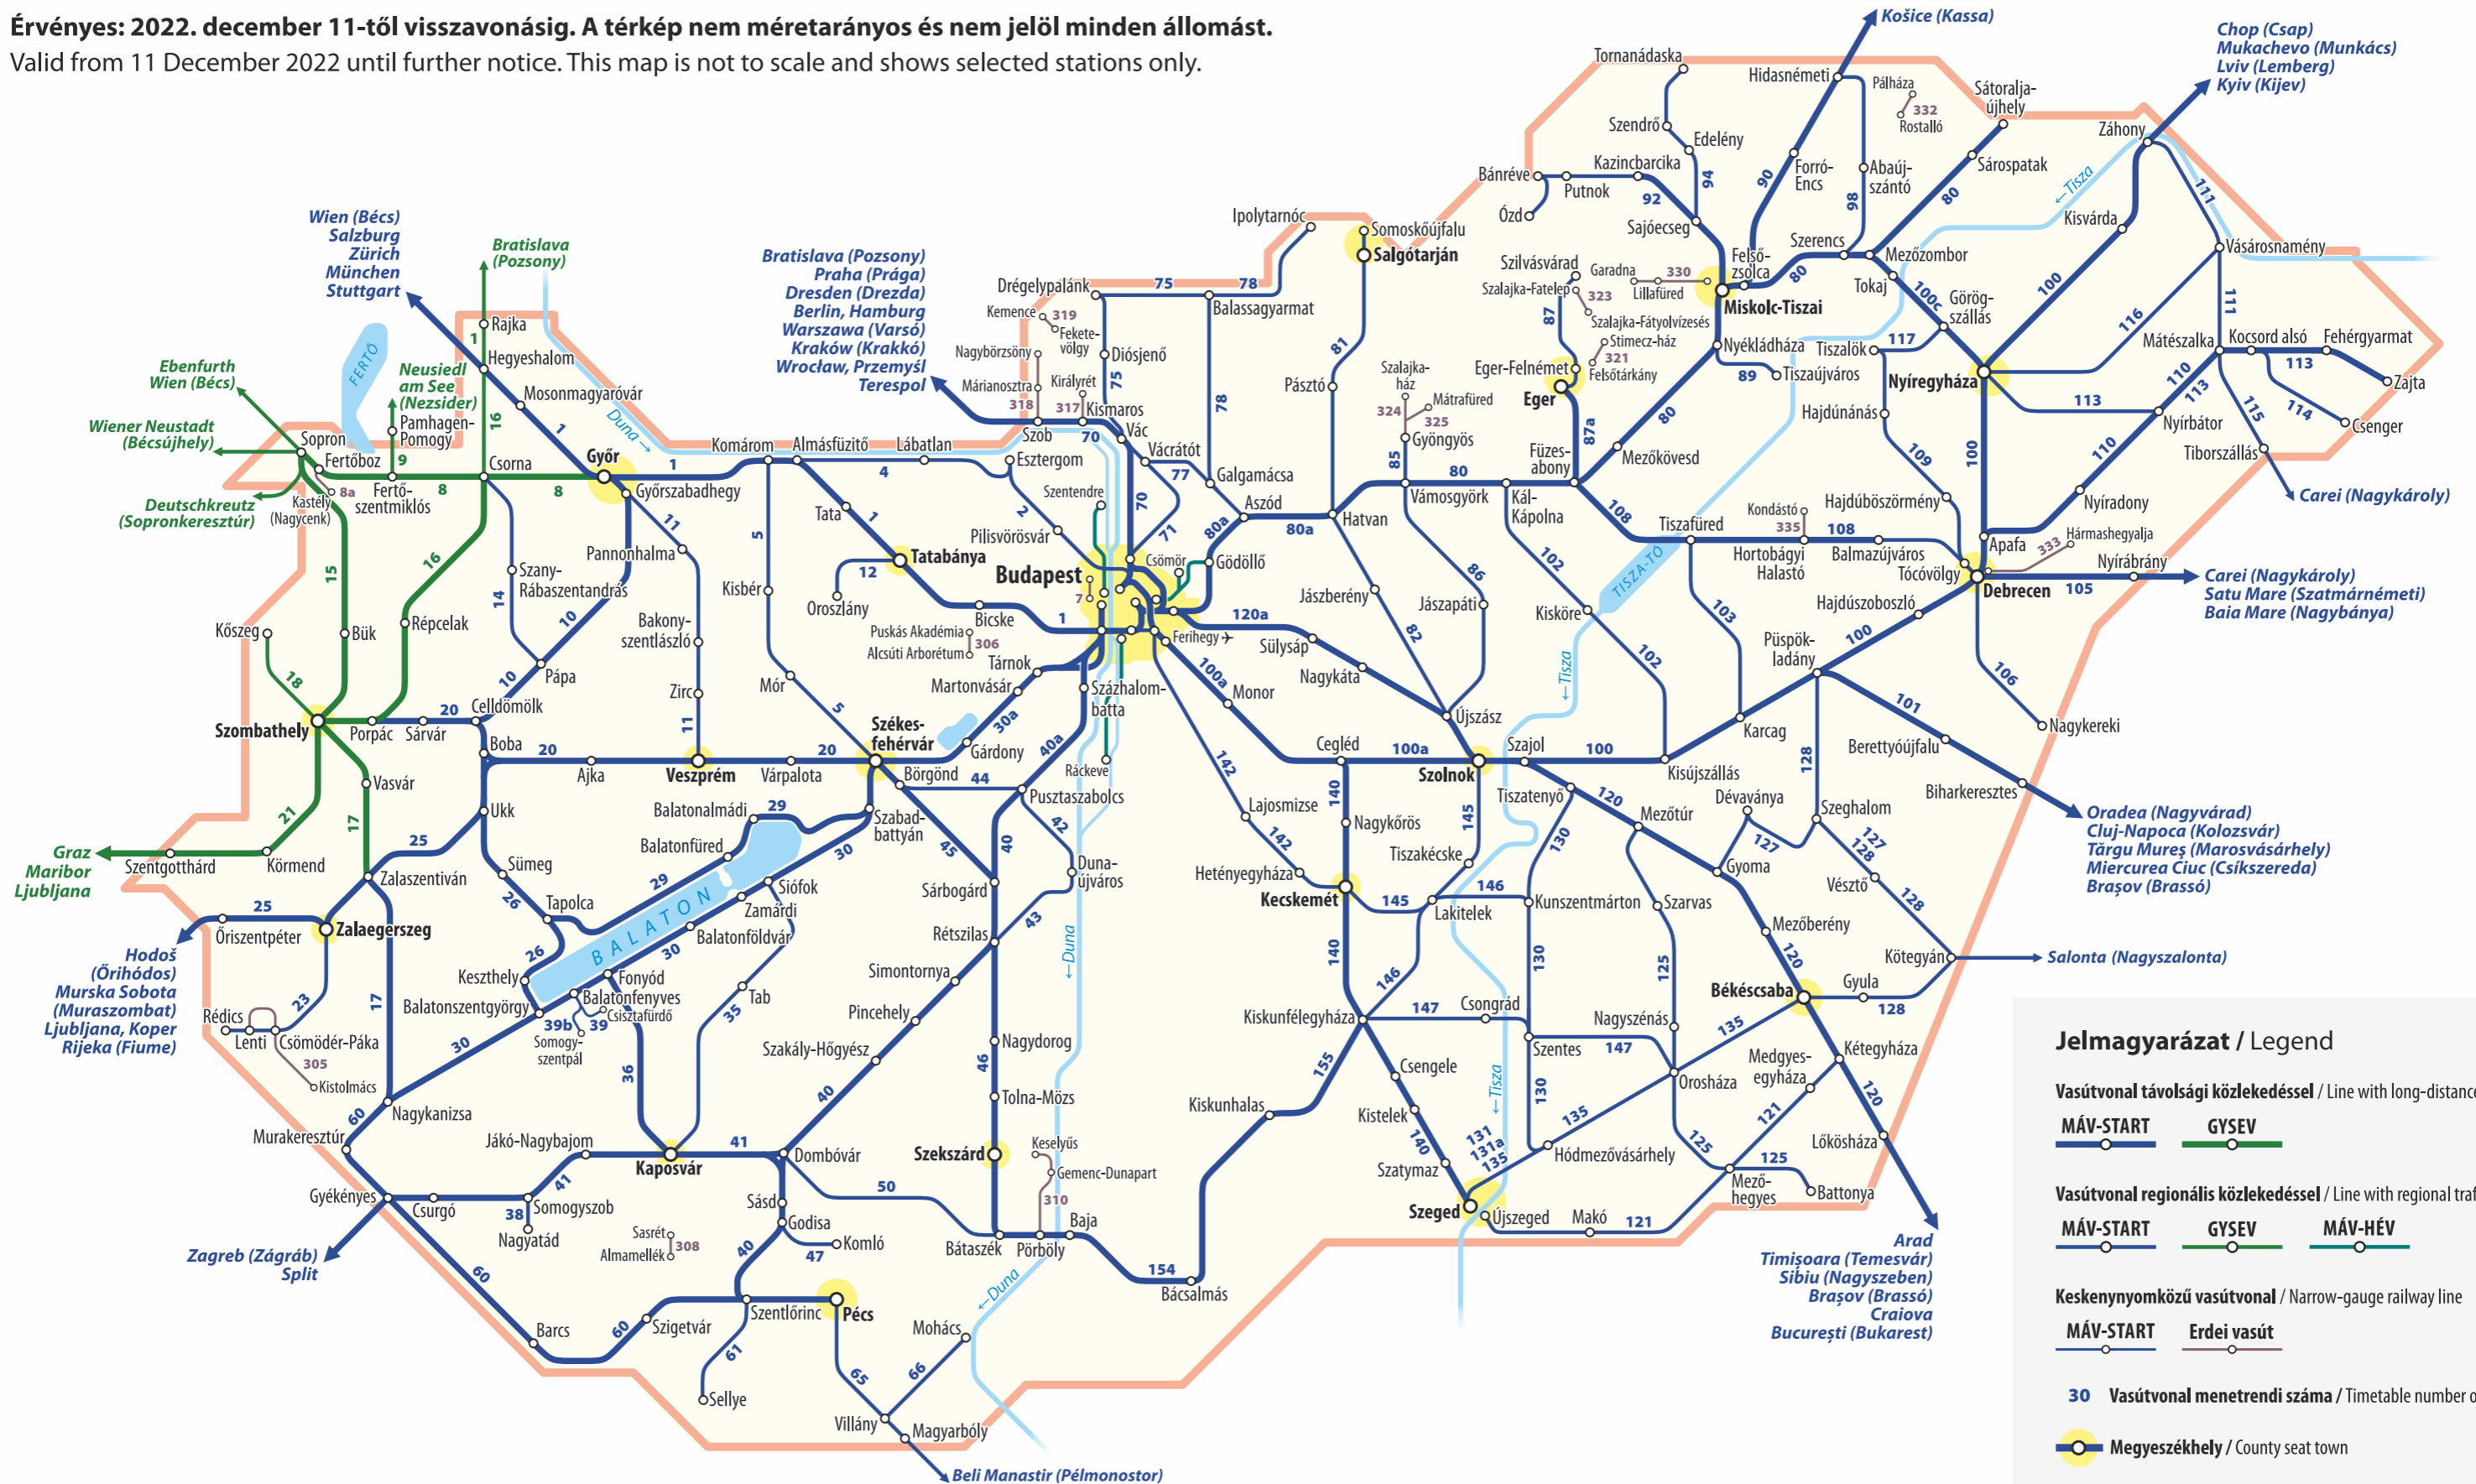

Magyarország vasúti személyszállítási térképe

Railway passenger transport map of Hungary

Érvényes: 2022. december 11-től visszavonásig. A térkép nem méretarányos és nem jelöl minden állomást.
 Valid from 11 December 2022 until further notice. This map is not to scale and shows selected stations only.

© MÁV-START / MUSZ. 2022.11.