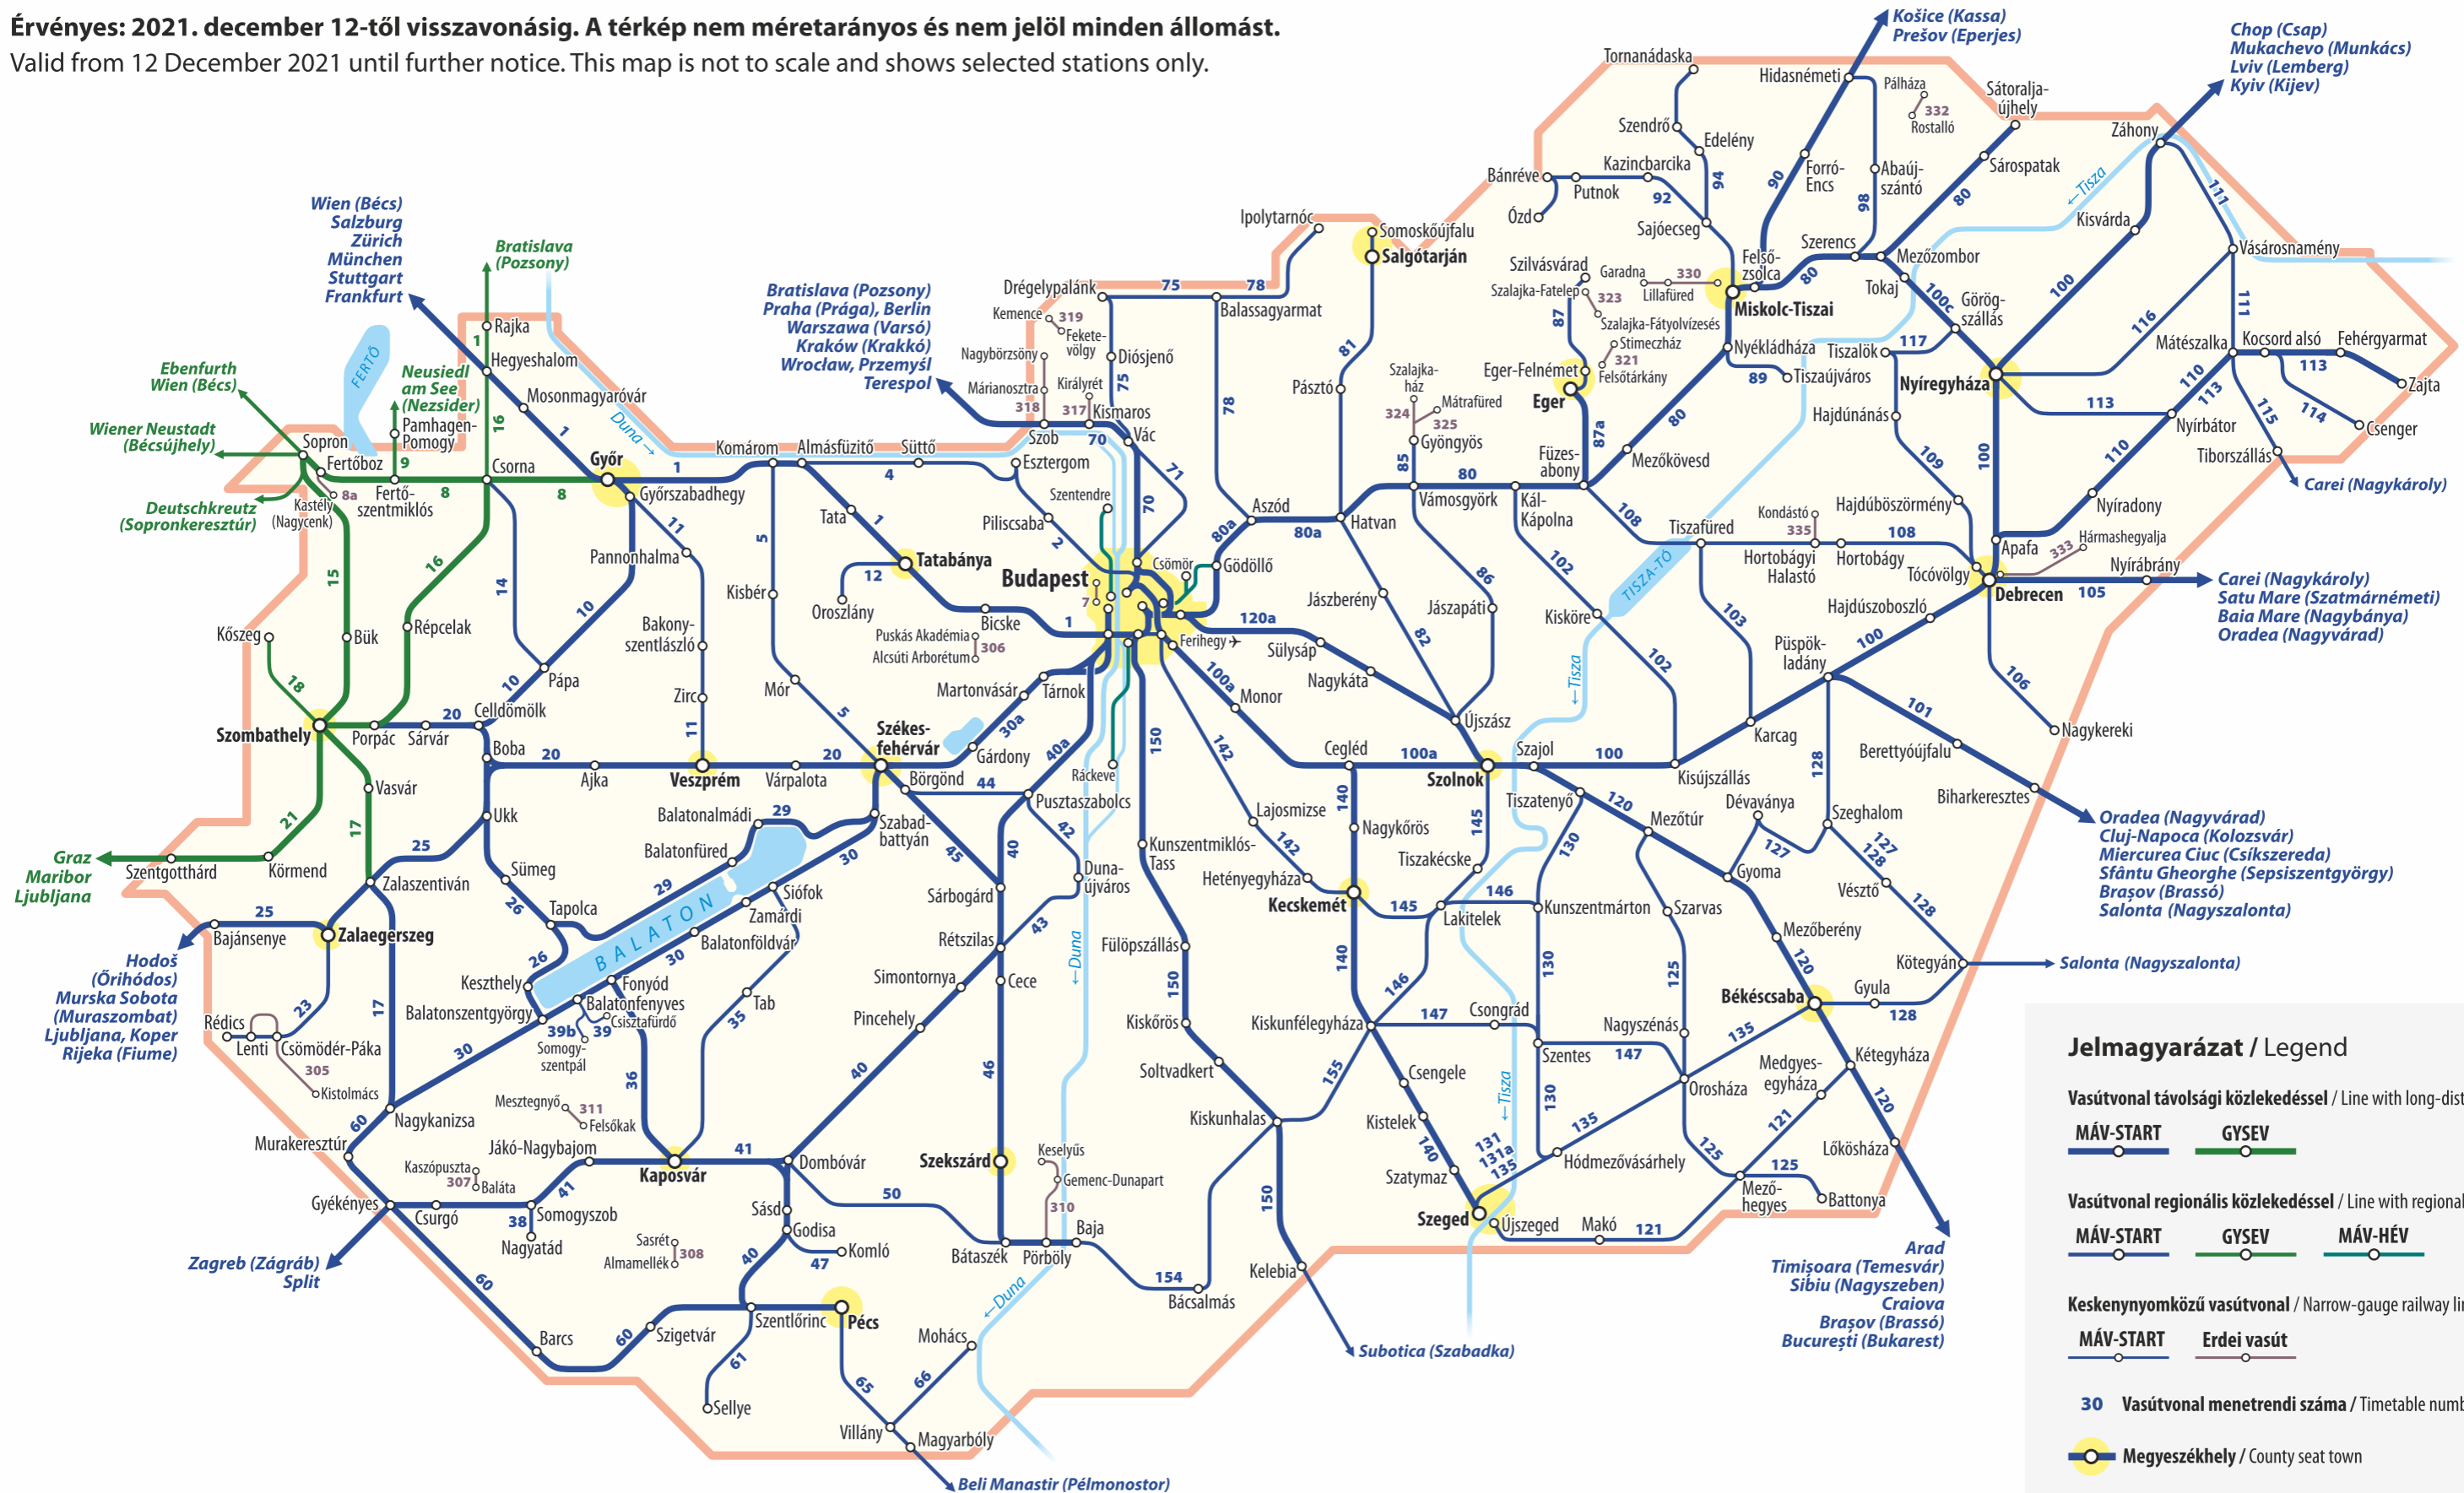

# Magyarország vasúti személyszállítási térképe

## Railway passenger transport map of Hungary

Érvényes: 2021. december 12-től visszavonásig. A térkép nem méretarányos és nem jelöl minden állomást.

Valid from 12 December 2021 until further notice. This map is not to scale and shows selected stations only.

### Jelmagyarázat / Legend

Vasútvonal távolsági közlekedéssel / Line with long-distance traffic

**MÁV-START** **GYSEV**

Vasútvonal regionális közlekedéssel / Line with regional traffic

**MÁV-START** **GYSEV** **MÁV-HÉV**

Keskenynyomközű vasútvonal / Narrow-gauge railway line

**MÁV-START** **Erdei vasút**

**30** Vasútvonal menetrendi száma / Timetable number of line

**●** Megyeszékhely / County seat town