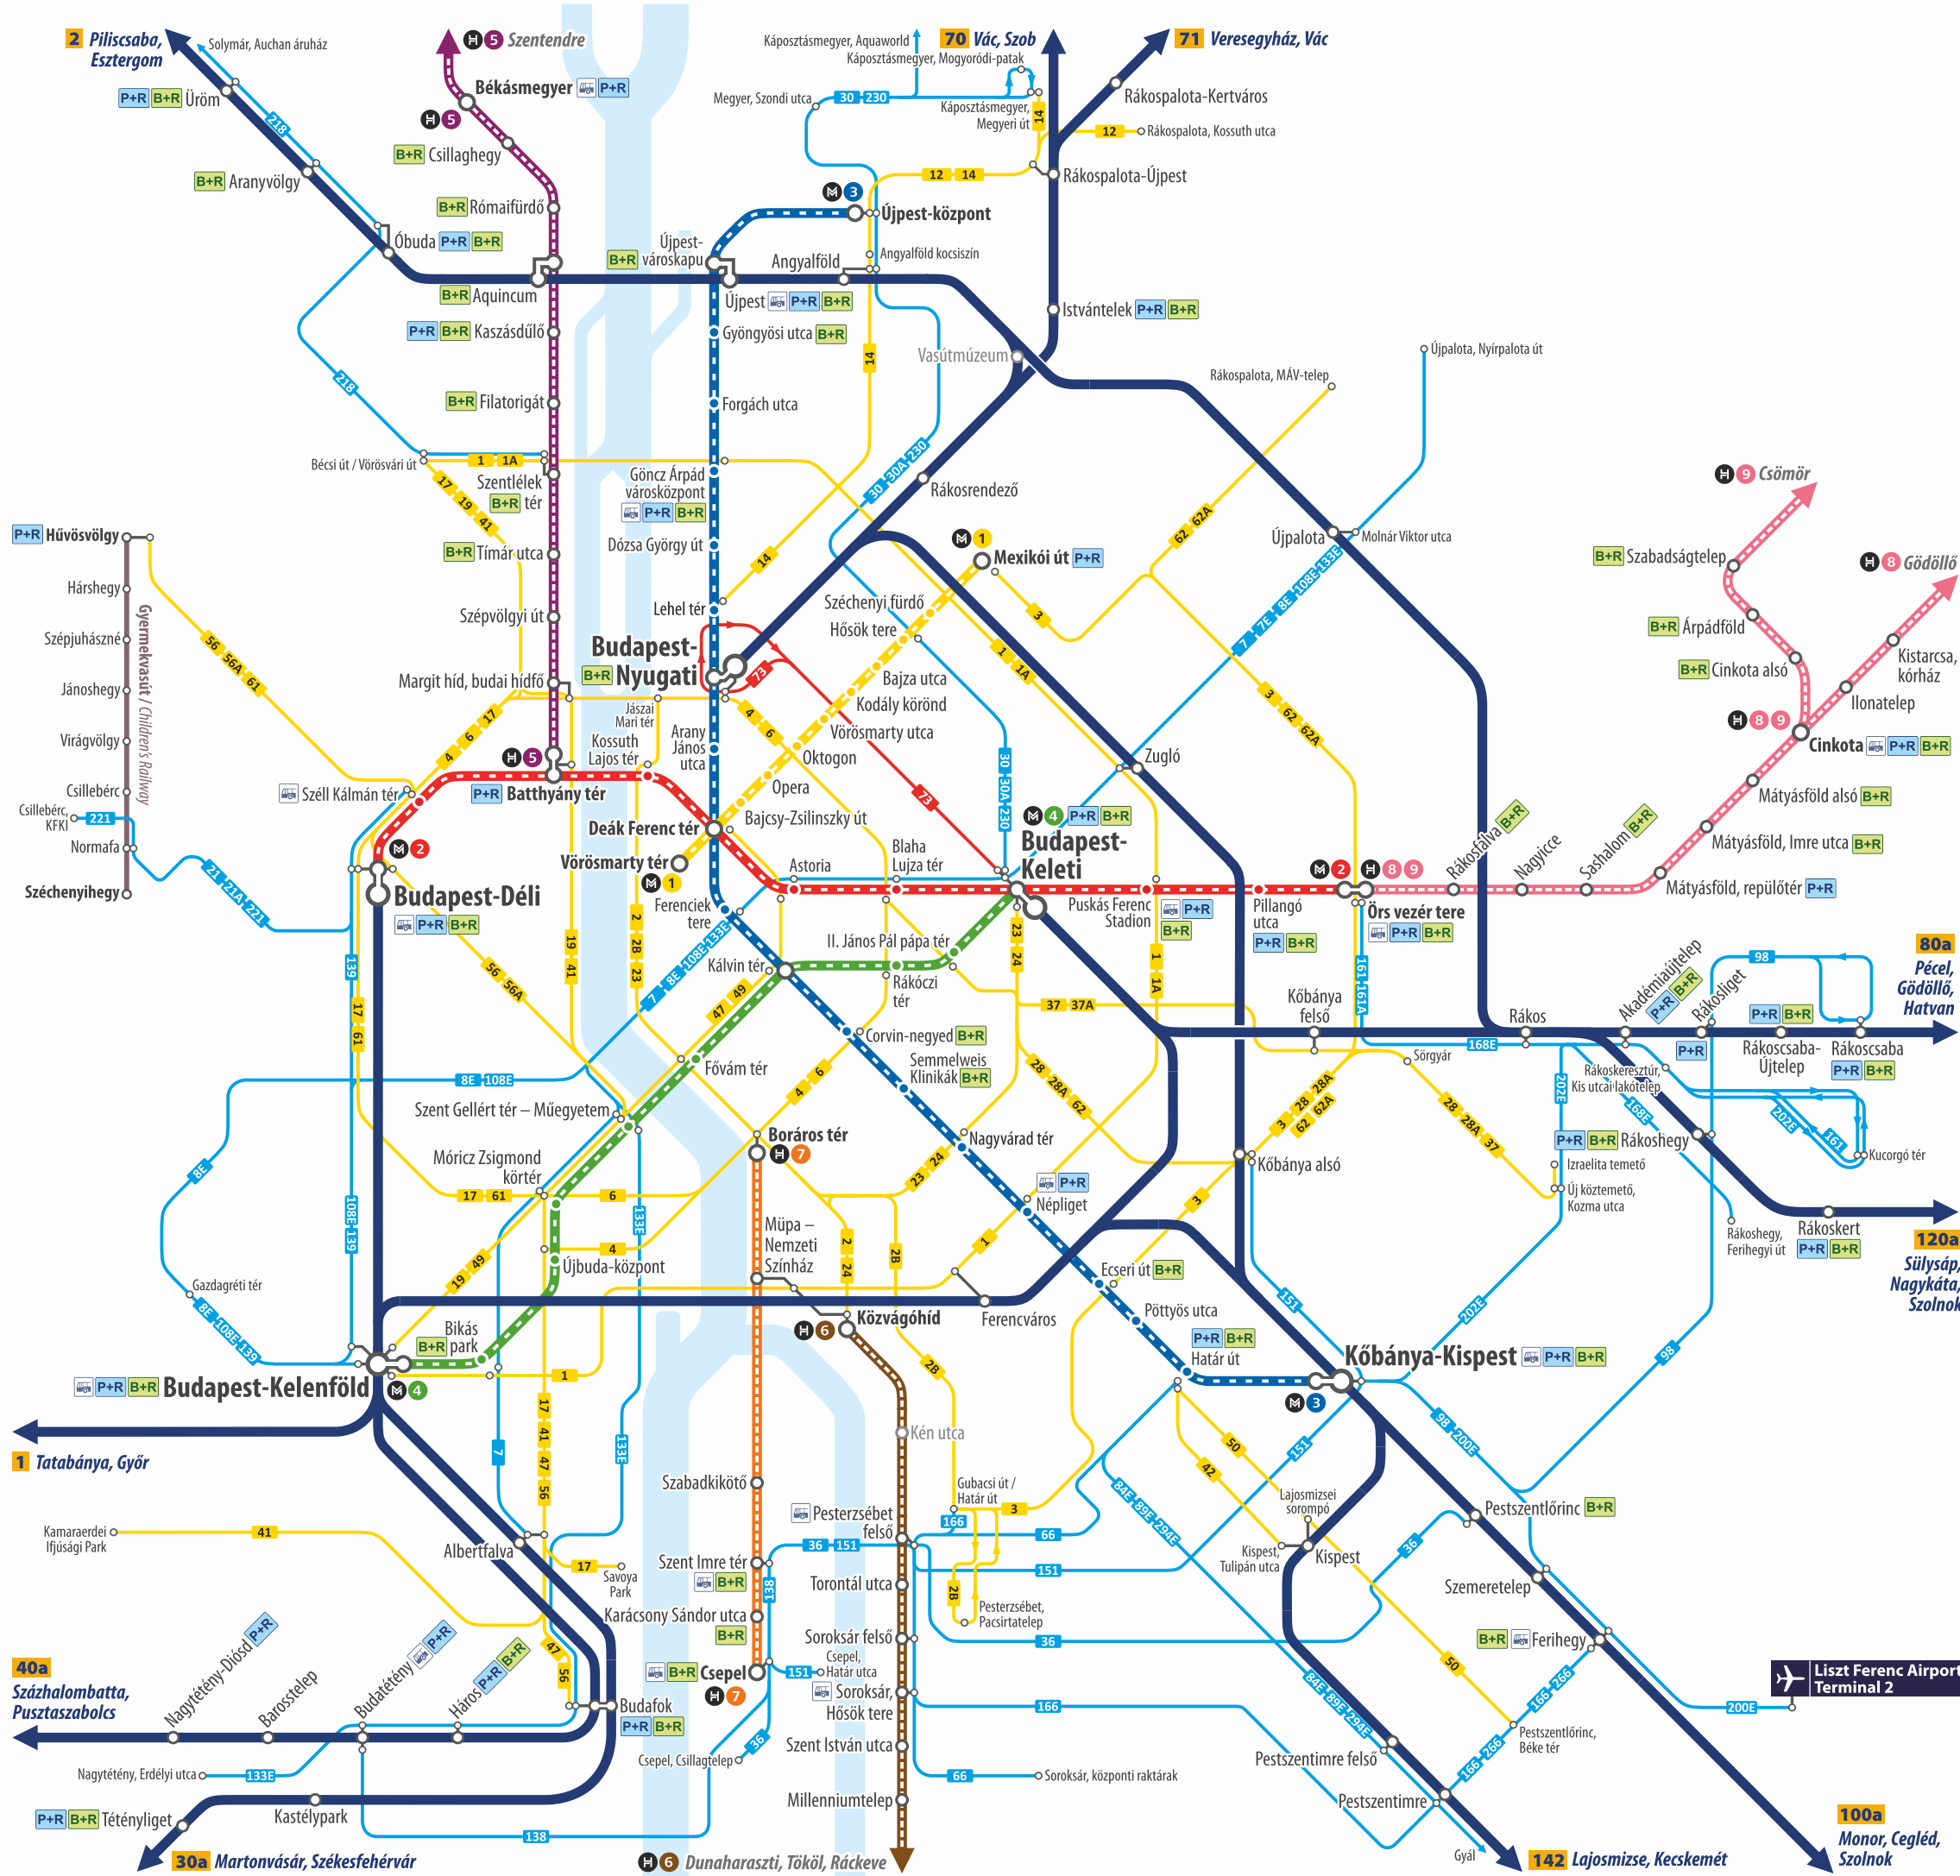

Public transport lines connecting railway stations in Budapest

Érvényes: 2023. december 10-től visszavonásig
Valid from 10 December 2023 until further notice

MÁV-START vasútvonalak / MÁV-START railway lines

Vasútvonal / Railway line

30a Vasútvonal menetrendi száma / Timetable number of line

MÁV-HÉV vonalak / MÁV-HÉV services

H5-ös HÉV-vonal / Suburban railway line H5

H6-os HÉV-vonal / Suburban railway line H6

H7-es HÉV-vonal / Suburban railway line H7

H8-as és H9-es HÉV-vonal / Suburban railway line H8 and H9

BKK vonalak / BKK services

M1-es metróvonal / Metro line M1

M2-es metróvonal / Metro line M2

M3-as metróvonal / Metro line M3

M4-es metróvonal / Metro line M4

Villamosvonal / Tram line

Autóbuszvonal / Bus line

Trolibuszvonal / Trolleybus line

Helyközi autóbusz / Regional bus

Parkoló / Car parking

Kerékpárparkoló / Bicycle parking

A térkép nem méretarányos és nem jelöl minden villamos, autóbusz és trolibusz vonalat. A BKK járatok közlekedéséről részletes információ a www.bkk.hu oldalon található. A BKK és a MÁV-HÉV járatainak a MÁV-START menetjegyek és bérletek nem érvényesek!

This map is not to scale and shows selected tram, bus and trolleybus lines only. Detailed information of public transport services is available at www.bkk.hu website. MÁV-START railway tickets are not valid on the BKK and MÁV-HÉV services.

© MÁV-START / MUSZ. 2023.11.

➤ www.mavcsoport.hu
➤ +36 (1) 3 49 49 49

Liszt Ferenc Airport Terminal 2

100a Monor, Cegléd, Szolnok