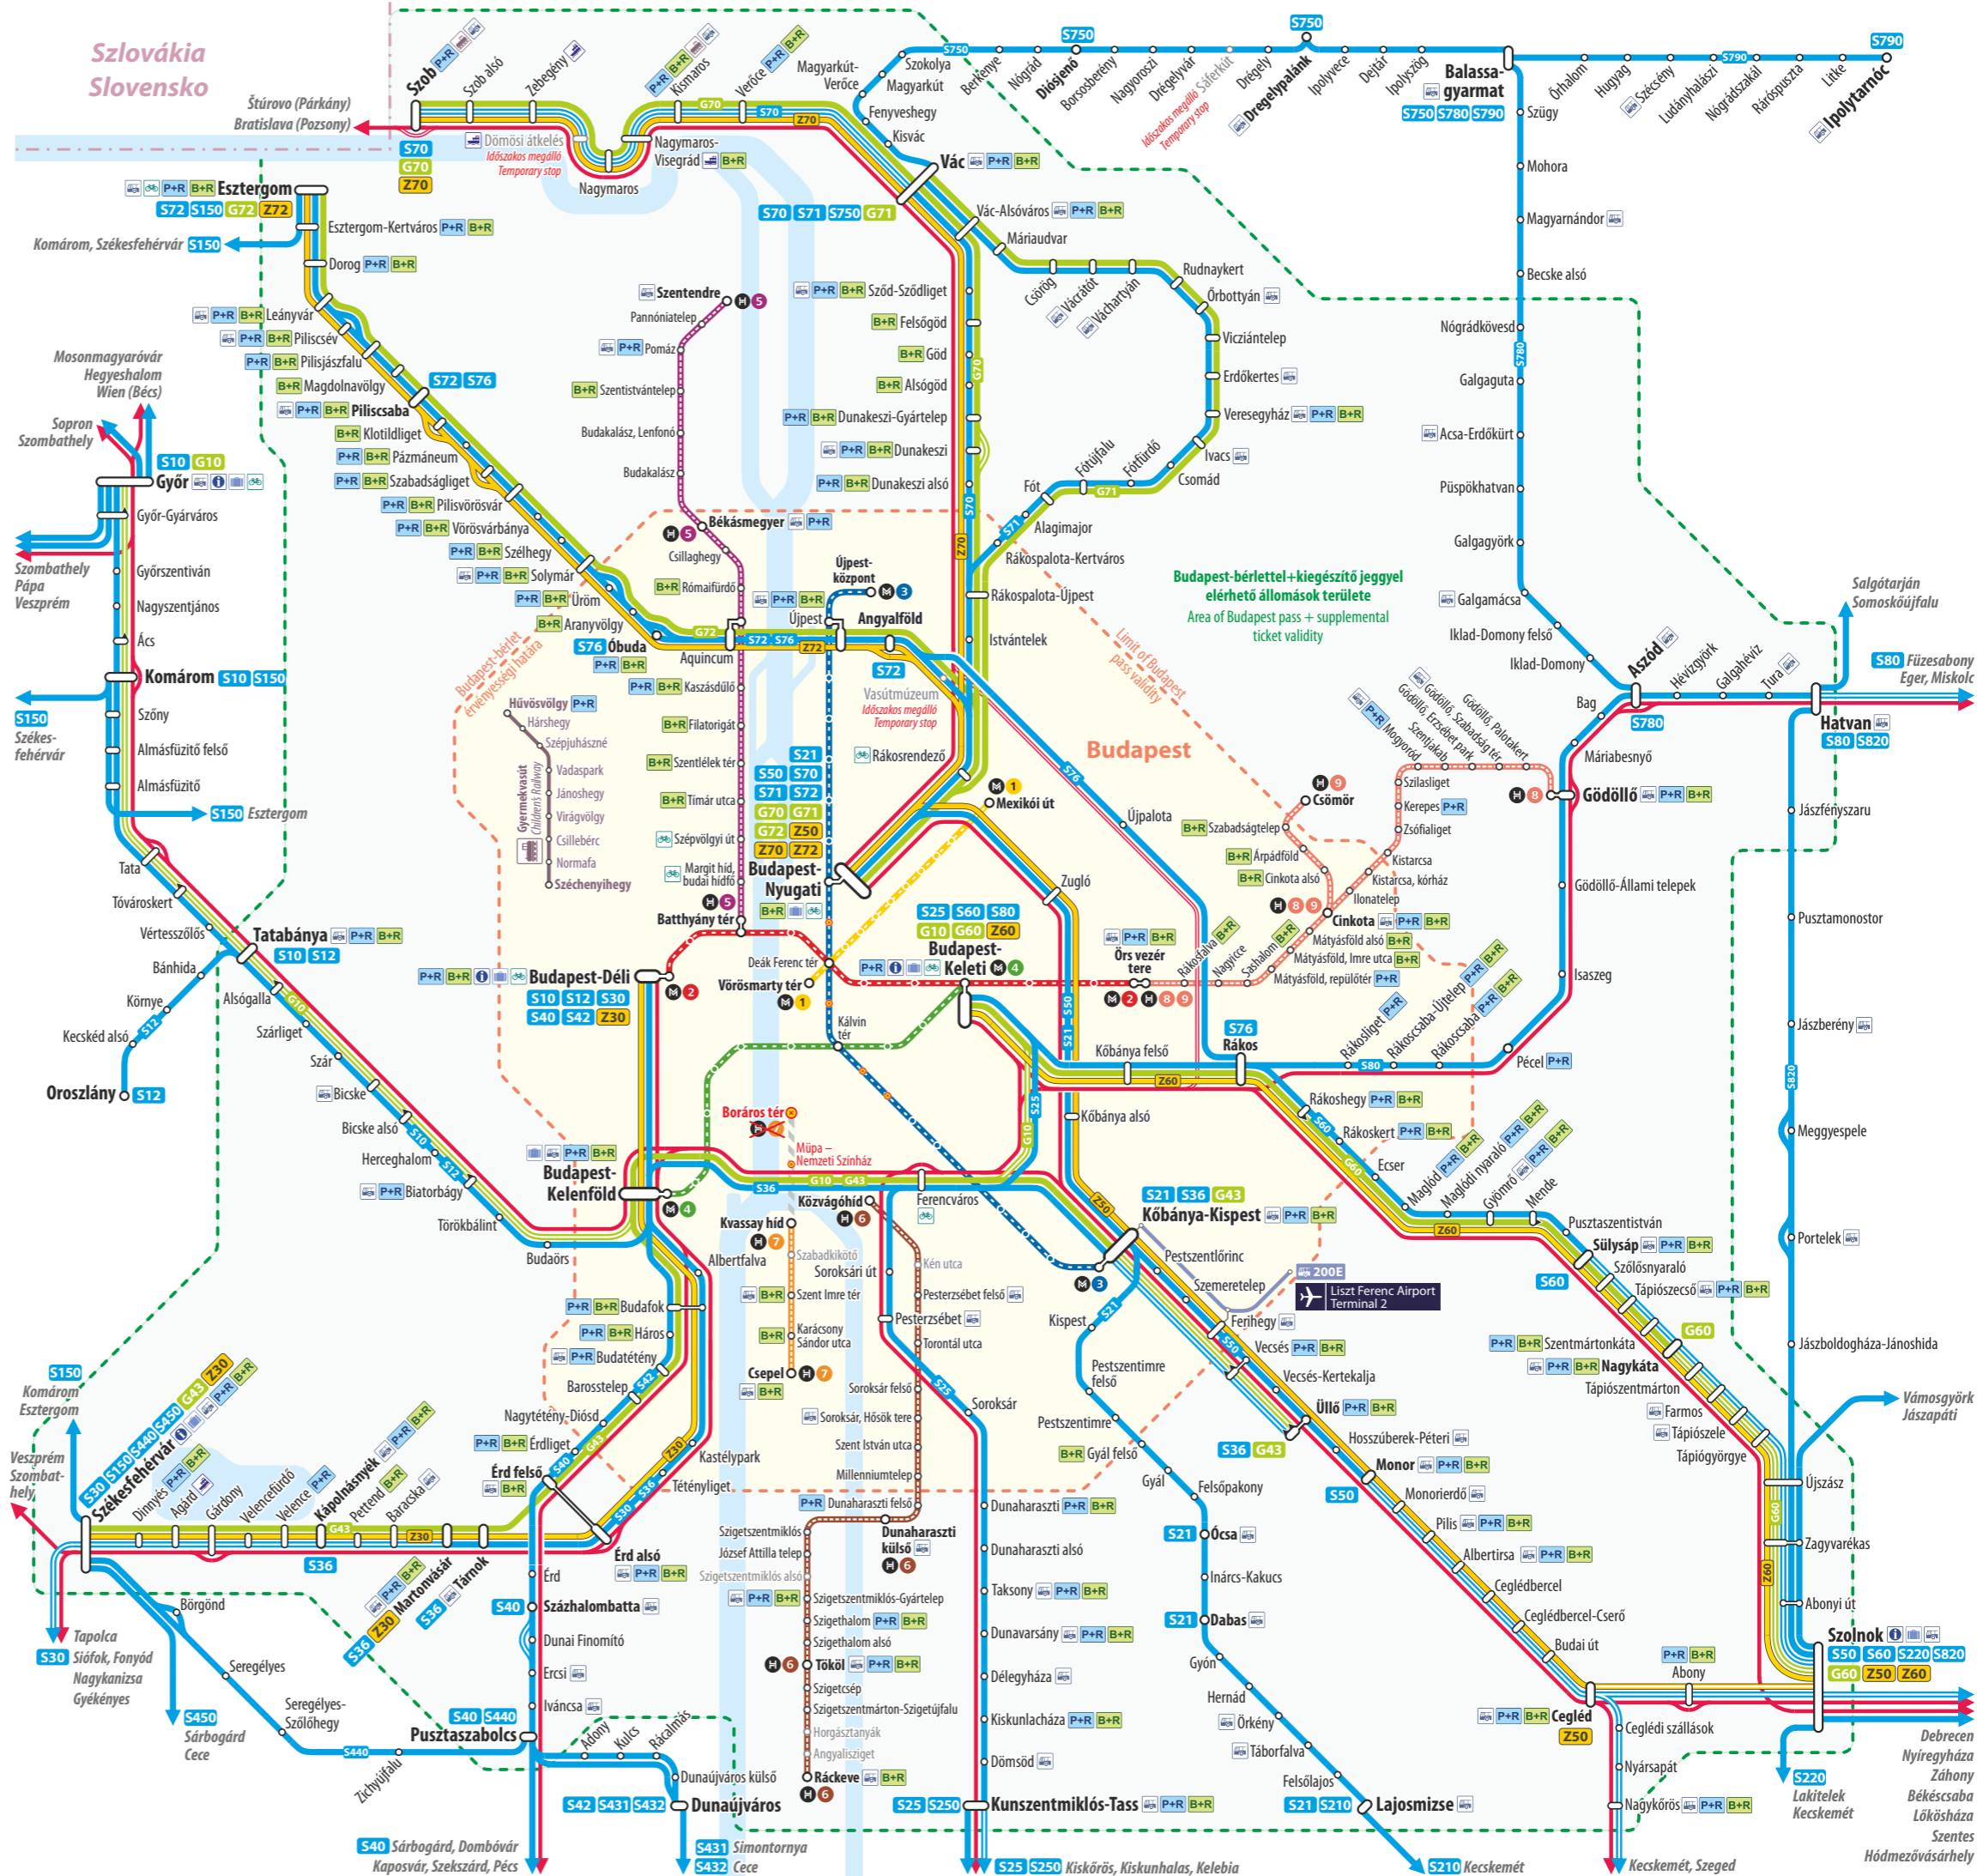

Érvényes: 2020. október 25-től visszavonásig
Valid from 25 October 2020 until further notice

A térkép nem méretarányos és csak a vonatok többségére jellemző megállási rendeket jelöli.
This map is not to scale and shows the most frequent stopping patterns of trains only.

MÁV-START vasútvonalak / MÁV-START railway lines

- **S10** Személyvonat / Local train
- **G43** Gyorsított személyvonat / Semi-fast train
- **Z30** Zónázó vonat / Semi-express train
- **Távolsági vonat** / Long-distance train
- **A jelzett szakaszon csak a vonatok egy része közlekedik**
  Certain trains only

MÁV-HÉV vonalak / MÁV-HÉV services

- **HÉV-vonal** / Suburban railway line

BKK vonalak / BKK services

- **Metróvonal** / Metro line
- **Felújítás alatt álló szakasz** / Section under reconstruction
- **Repülőtéri autóbusz** / Airport bus connection

MÁV-START ügyfélszolgálat / MÁV-START customer center

- **Csomagmegőrző** / Luggage lockers
- **Helyközi autóbusz** / Regional bus
- **Átkelőhajó** / Ferry
- **Közösségi kerékpár állomás** / Bikeshare station
- **Keskeny nyomközű vasút (különleges díjszabással)**
  Narrow-gauge railway (special fare)
- **Parkoló** / Car parking
- **Kerékpárparkoló** / Bicycle parking
- **A Budapest-bérlet érvényességi területe** / Budapest Pass validity area
- **Budapest-bérlettel+kiegészítő jeggyel elérhető állomások területe**
  Area of Budapest pass + supplemental ticket validity

© MÁV-START / MUSZ. 2020.10.

➤ www.mavcsoport.hu
➤ +36 (1) 3 49 49 49

Debrecen
Nyíregyháza
Záhony
Békéscsaba
Lökösháza
Szentes
Hódmezővásárhely