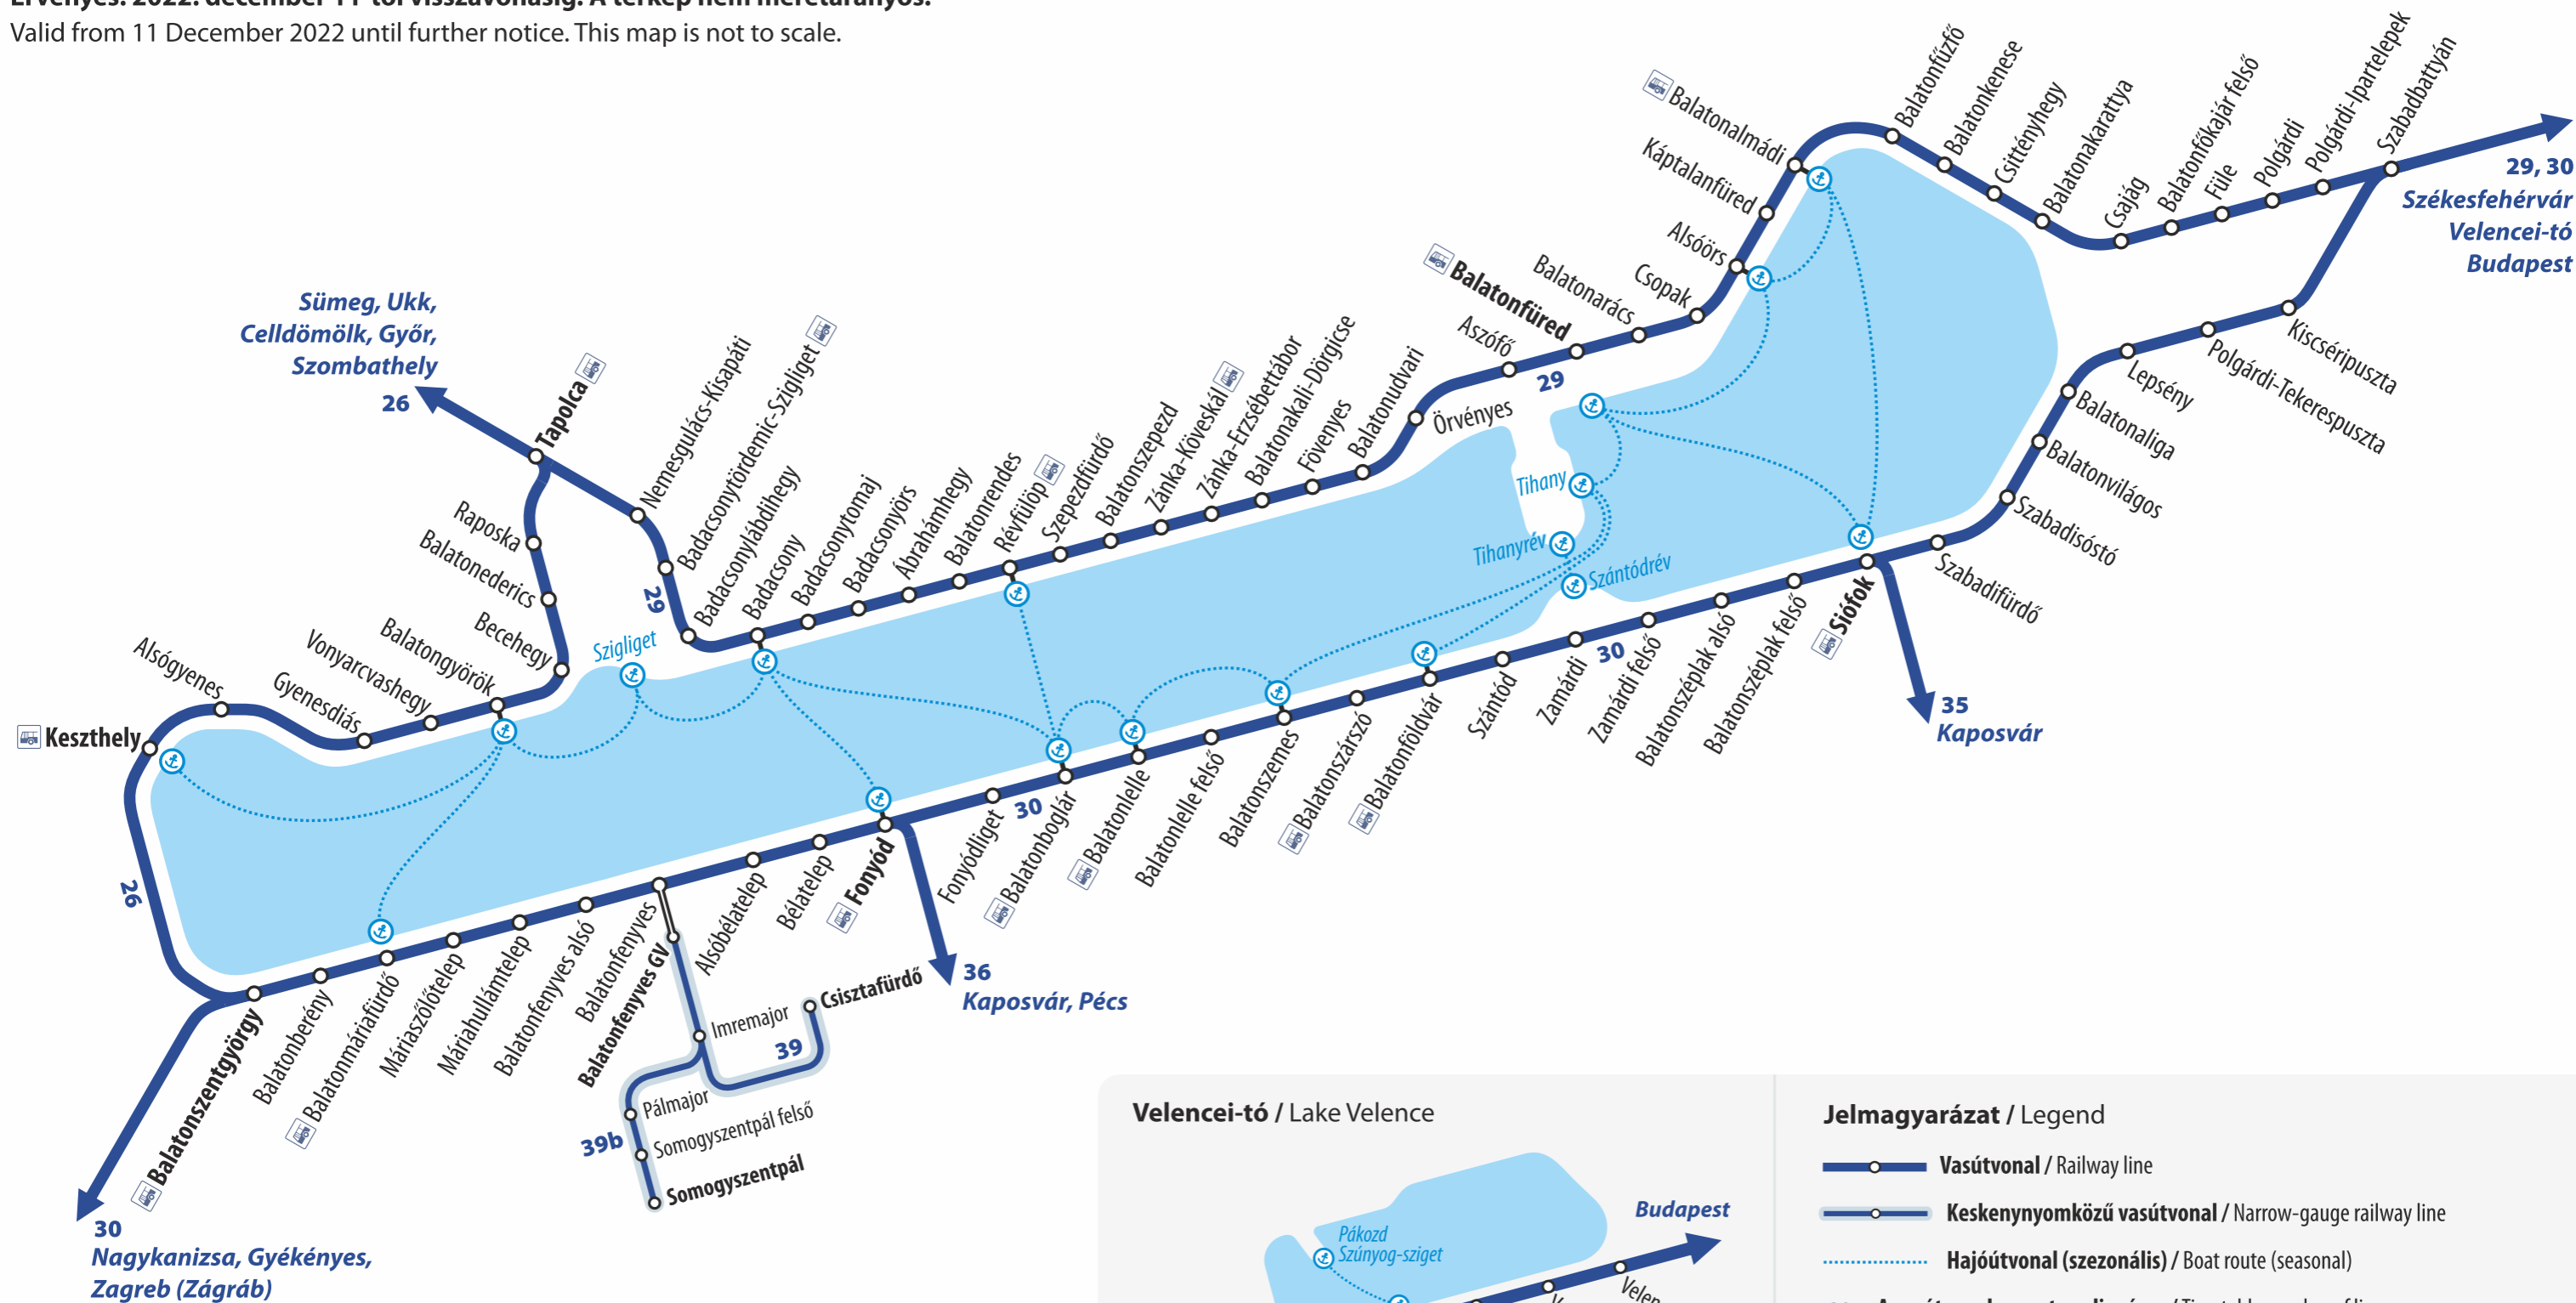

# Vasútvonalak a Balaton és a Velencei-tó körül

## Railway lines around Lake Balaton and Lake Velence

Érvényes: 2022. december 11-től visszavonásig. A térkép nem méretarányos.

Valid from 11 December 2022 until further notice. This map is not to scale.

### Velencei-tó / Lake Velence

### Jelmagyarázat / Legend

- Vasútvonal / Railway line
- Keskenynyomkötű vasútvonal / Narrow-gauge railway line
- Hajóútvonal (szezonális) / Boat route (seasonal)
- 30** A vasútvonal menetrendi száma / Timetable number of line
- Helyközi autóbuszok csatlakozási pontjai / Connection points of regional buses
- Hajóállomás / Port
- Átszállás 500 m távolságon belül / Interchange within 500 m walking distance