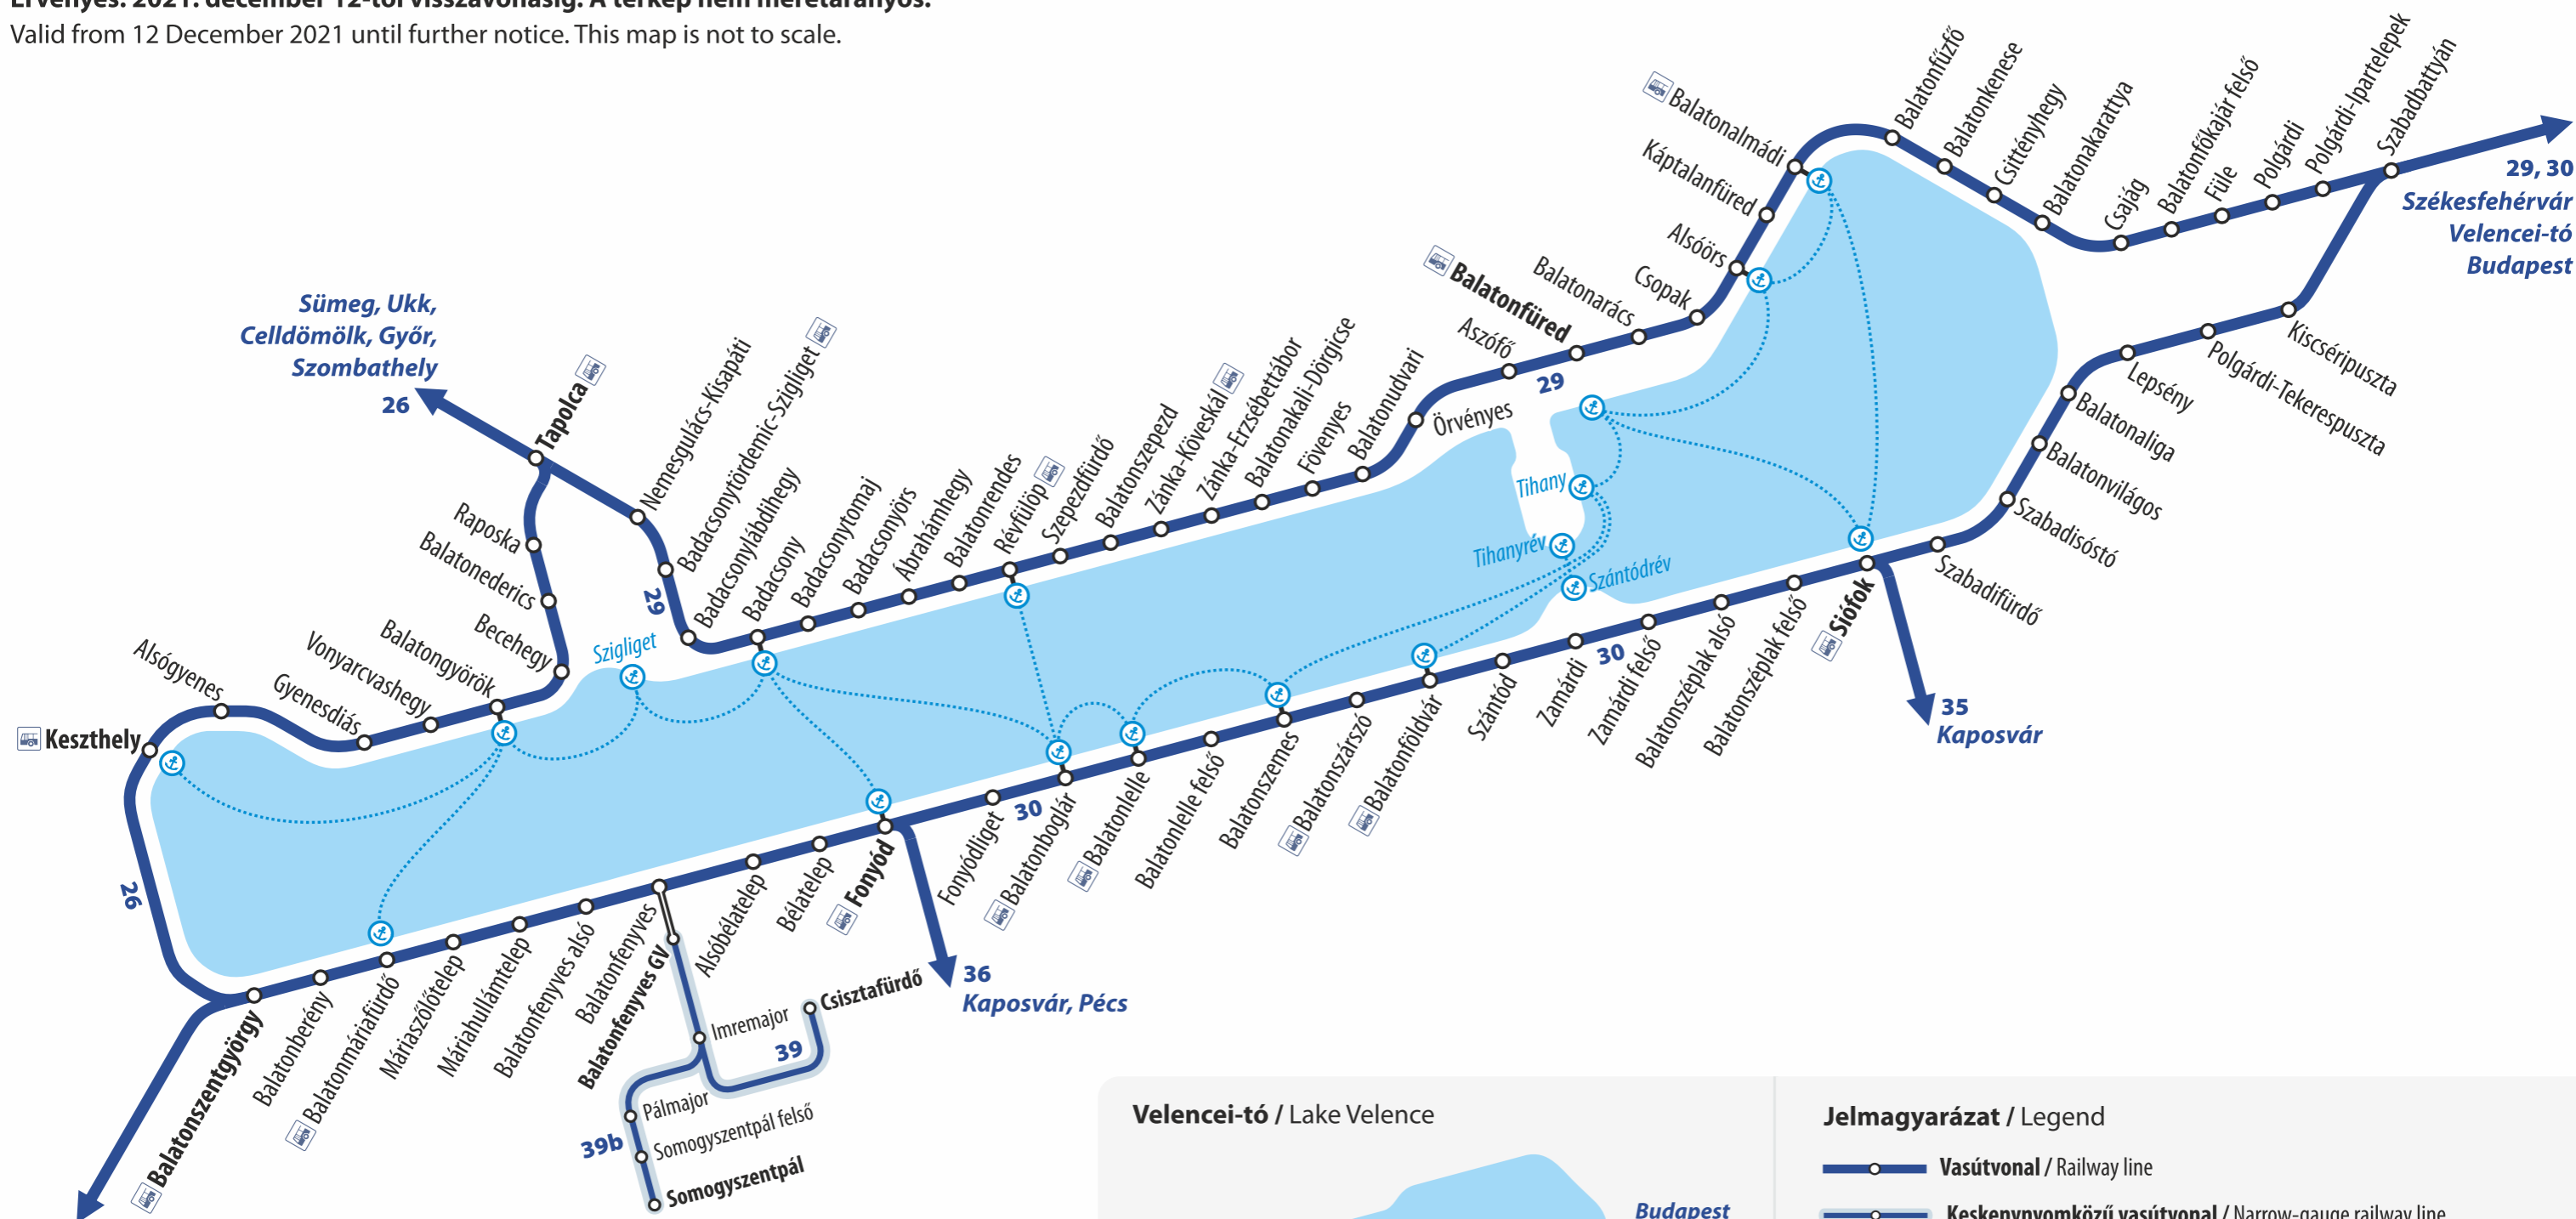

# Vasútvonalak a Balaton és a Velencei-tó körül

## Railway lines around Lake Balaton and Lake Velence

Érvényes: 2021. december 12-től visszavonásig. A térkép nem méretarányos.

Valid from 12 December 2021 until further notice. This map is not to scale.

### Velencei-tó / Lake Velence

### Jelmagyarázat / Legend

- Vasútvonal / Railway line
- - -●- - - Keskenynyomkőzű vasútvonal / Narrow-gauge railway line
- ⋯ Hajóútvonal (szezonális) / Boat route (seasonal)
- 30** A vasútvonal menetrendi száma / Timetable number of line
- Helyközi autóbuszok csatlakozási pontjai / Connection points of regional buses
- Hajóállomás / Port
- Átszállás 500 m távolságon belül / Interchange within 500 m walking distance