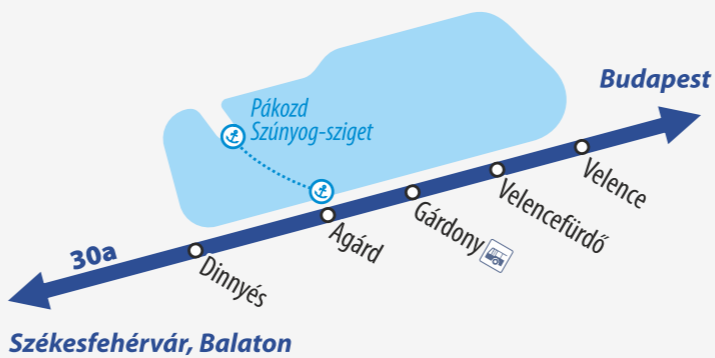

# Vasútvonalak a Balaton és a Velencei-tó körül

## Railway lines around Lake Balaton and Lake Velence

Érvényes: 2021. december 12-től visszavonásig. A térkép nem méretarányos.

Valid from 12 December 2021 until further notice. This map is not to scale.

### Velencei-tó / Lake Velence

### Jelmagyarázat / Legend

- Vasútvonal / Railway line
- - -●- - - Keskenynyomkőzű vasútvonal / Narrow-gauge railway line
- ⋯ Hajóútvonal (szezonális) / Boat route (seasonal)
- 30** A vasútvonal menetrendi száma / Timetable number of line
- Helyközi autóbuszok csatlakozási pontjai / Connection points of regional buses
- Hajóállomás / Port
- Átszállás 500 m távolságon belül / Interchange within 500 m walking distance