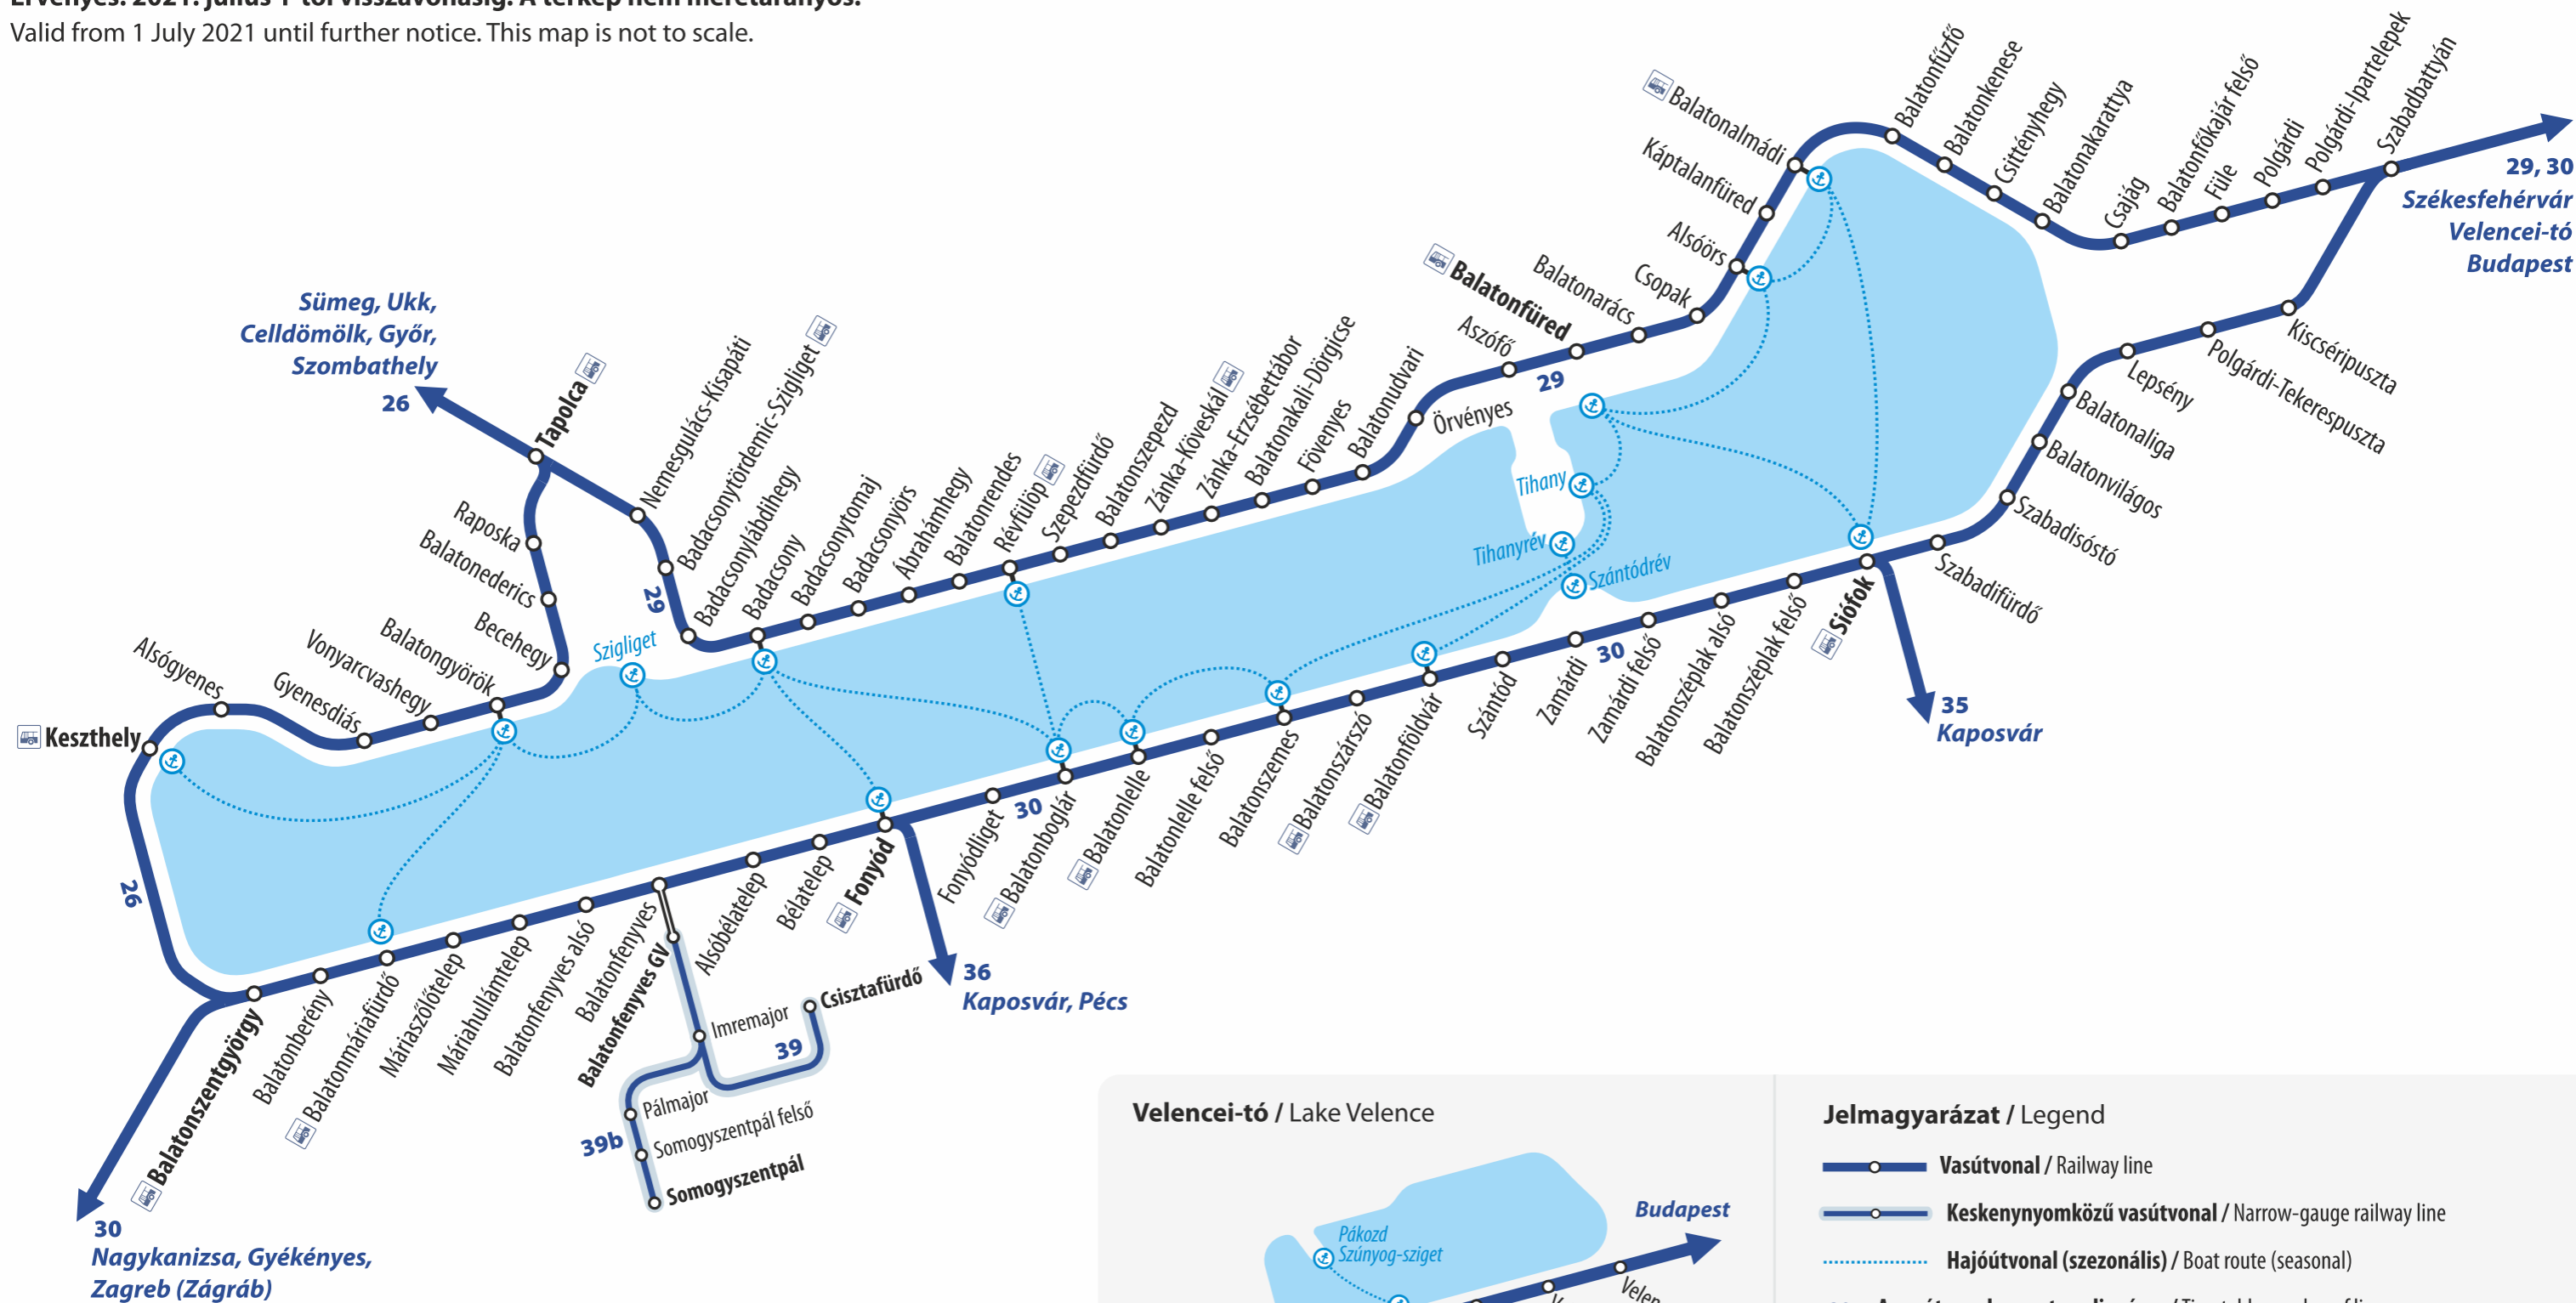

# Vasútvonalak a Balaton és a Velencei-tó körül

## Railway lines around Lake Balaton and Lake Velence

Érvényes: 2021. július 1-től visszavonásig. A térkép nem méretarányos.

Valid from 1 July 2021 until further notice. This map is not to scale.

### Velencei-tó / Lake Velence

### Jelmagyarázat / Legend

- Vasútvonal / Railway line
- Keskenynyomkötű vasútvonal / Narrow-gauge railway line
- Hajóútvonal (szezonális) / Boat route (seasonal)
- 30** A vasútvonal menetrendi száma / Timetable number of line
- Helyközi autóbuszok csatlakozási pontjai / Connection points of regional buses
- Hajóállomás / Port
- Átszállás 500 m távolságon belül / Interchange within 500 m walking distance