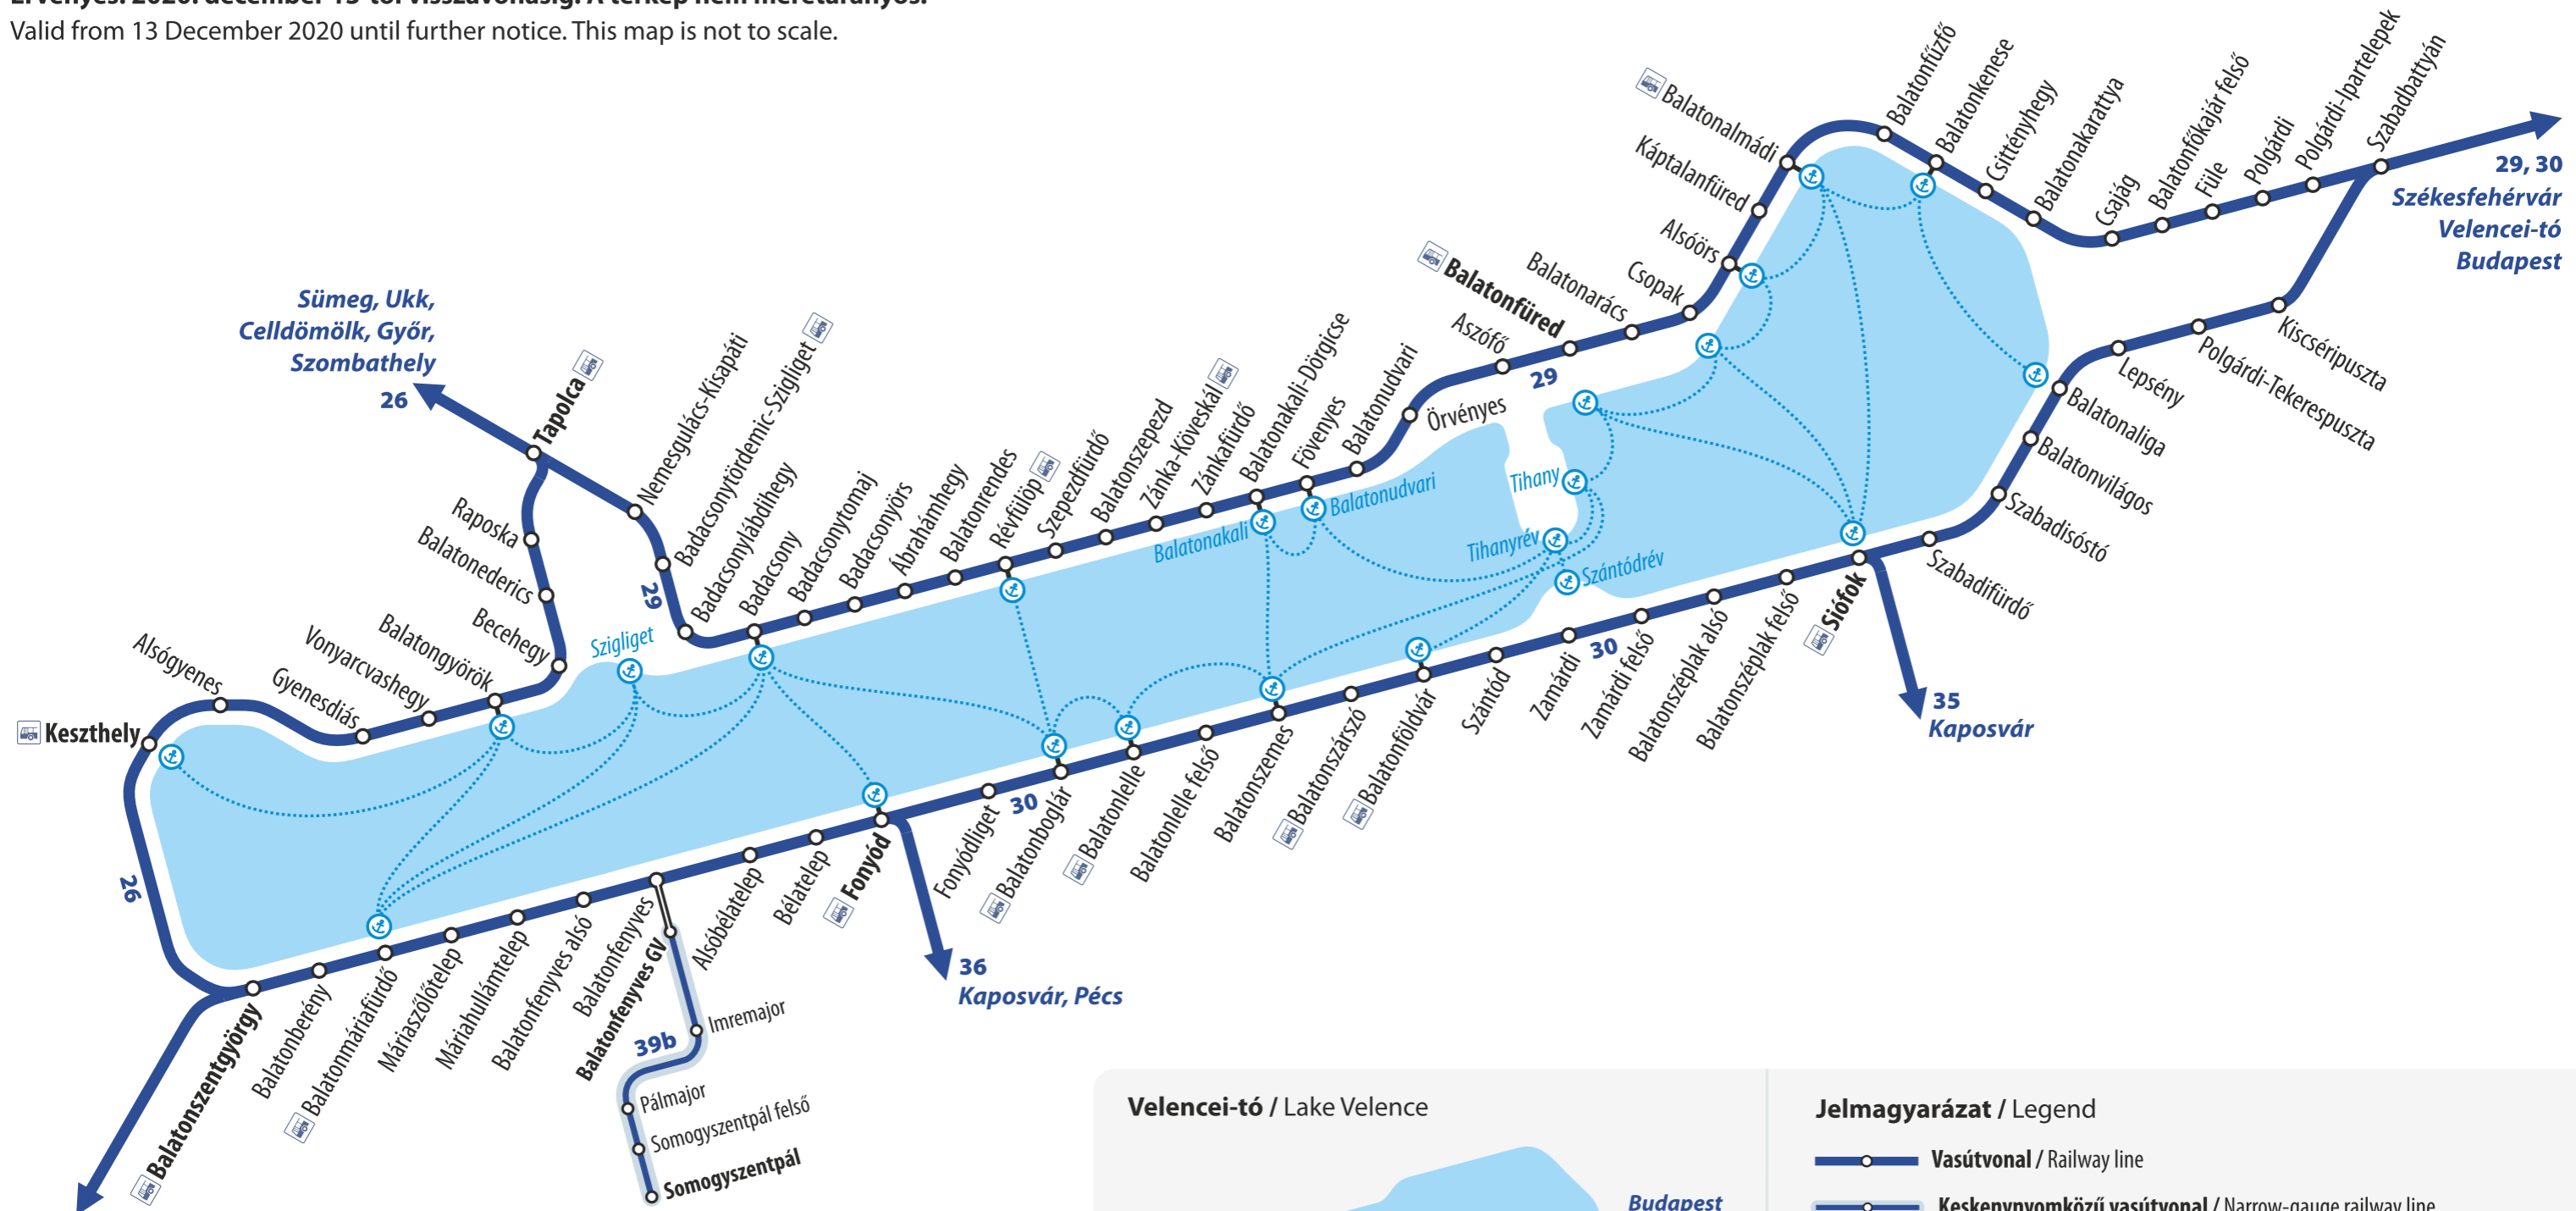

Vasútvonalak a Balaton és a Velencei-tó körül

Railway lines around Lake Balaton and Lake Velence

Érvényes: 2020. december 13-tól visszavonásig. A térkép nem méretarányos.

Valid from 13 December 2020 until further notice. This map is not to scale.

Velencei-tó / Lake Velence

Jelmagyarázat / Legend

- Vasútvonal / Railway line
- Keskenynyomkötű vasútvonal / Narrow-gauge railway line
- Hajóútvonal (szezonális) / Boat route (seasonal)
- 30** A vasútvonal menetrendi száma / Timetable number of line
- Helyközi autóbuszok csatlakozási pontjai / Connection points of regional buses
- Hajóállomás / Port
- Átszállás 500 m távolságon belül / Interchange within 500 m walking distance

© MÁV-START / MUSZ. 2020.11.