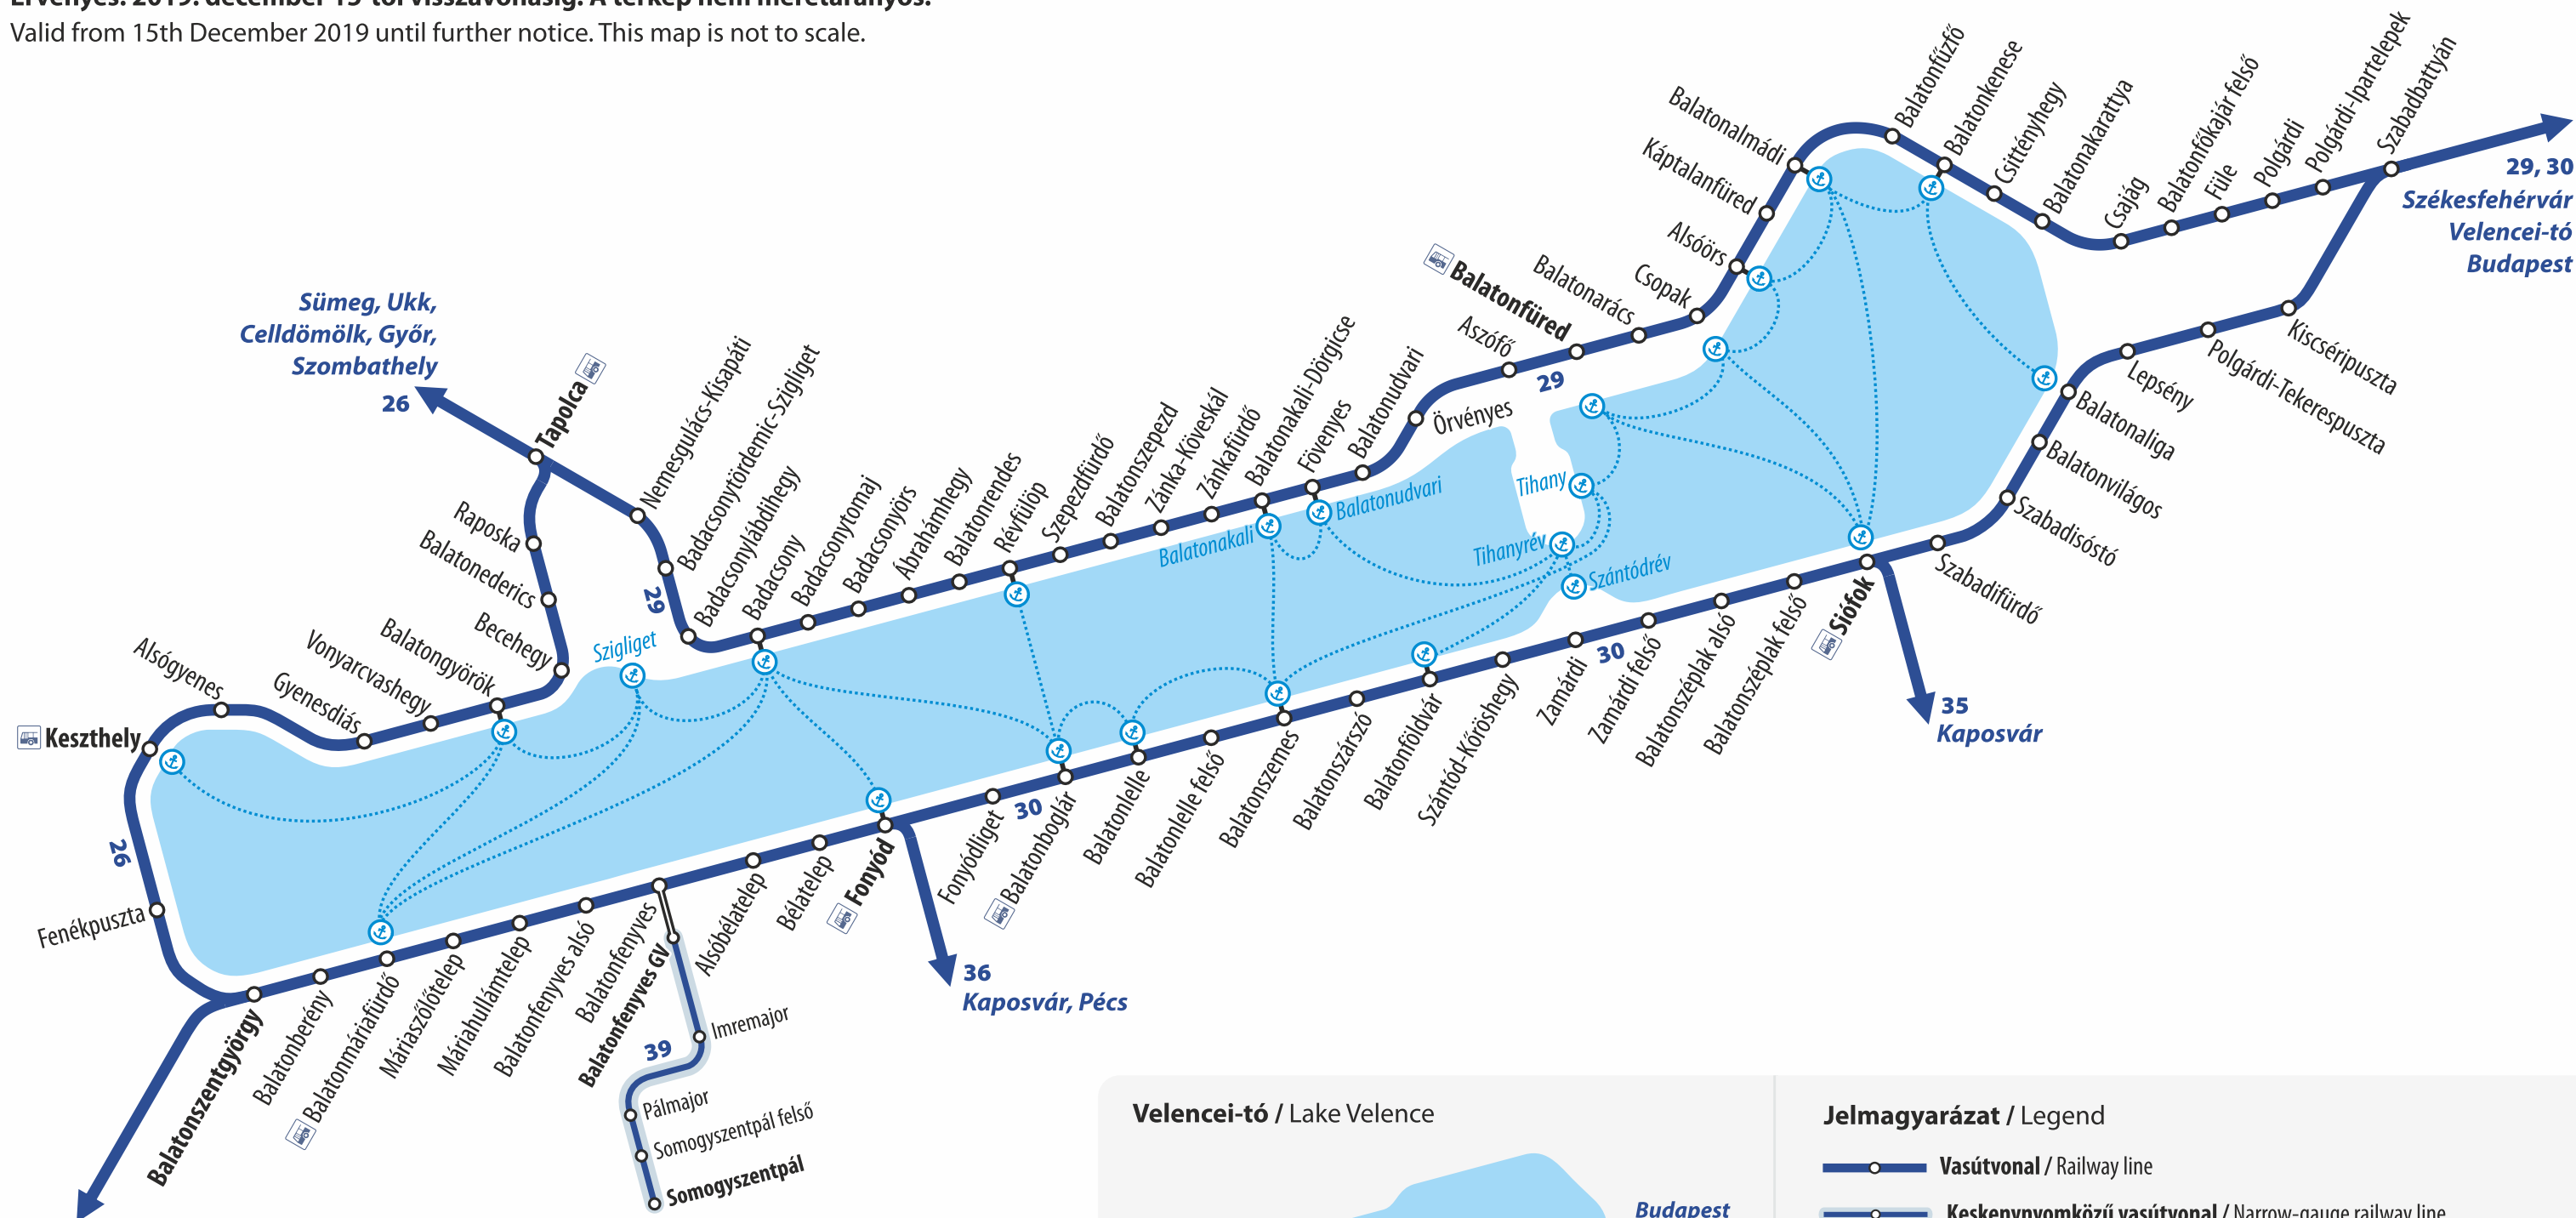

Vasútvonalak a Balaton és a Velencei-tó körül

Railway lines around Lake Balaton and Lake Velence

Érvényes: 2019. december 15-től visszavonásig. A térkép nem méretarányos.

Valid from 15th December 2019 until further notice. This map is not to scale.

Velencei-tó / Lake Velence

Jelmagyarázat / Legend

- Vasútvonal / Railway line**
- Keskenynyomkőzű vasútvonal / Narrow-gauge railway line**
- Hajóútvonal (szezonális) / Boat route (seasonal)**
- 30 A vasútvonal menetrendi száma / Timetable number of line**
- Helyközi autóbuszok csatlakozási pontjai / Connection points of regional buses**
- Hajóállomás / Port**
- Átszállás 500 m távolságon belül / Interchange within 500 m walking distance**