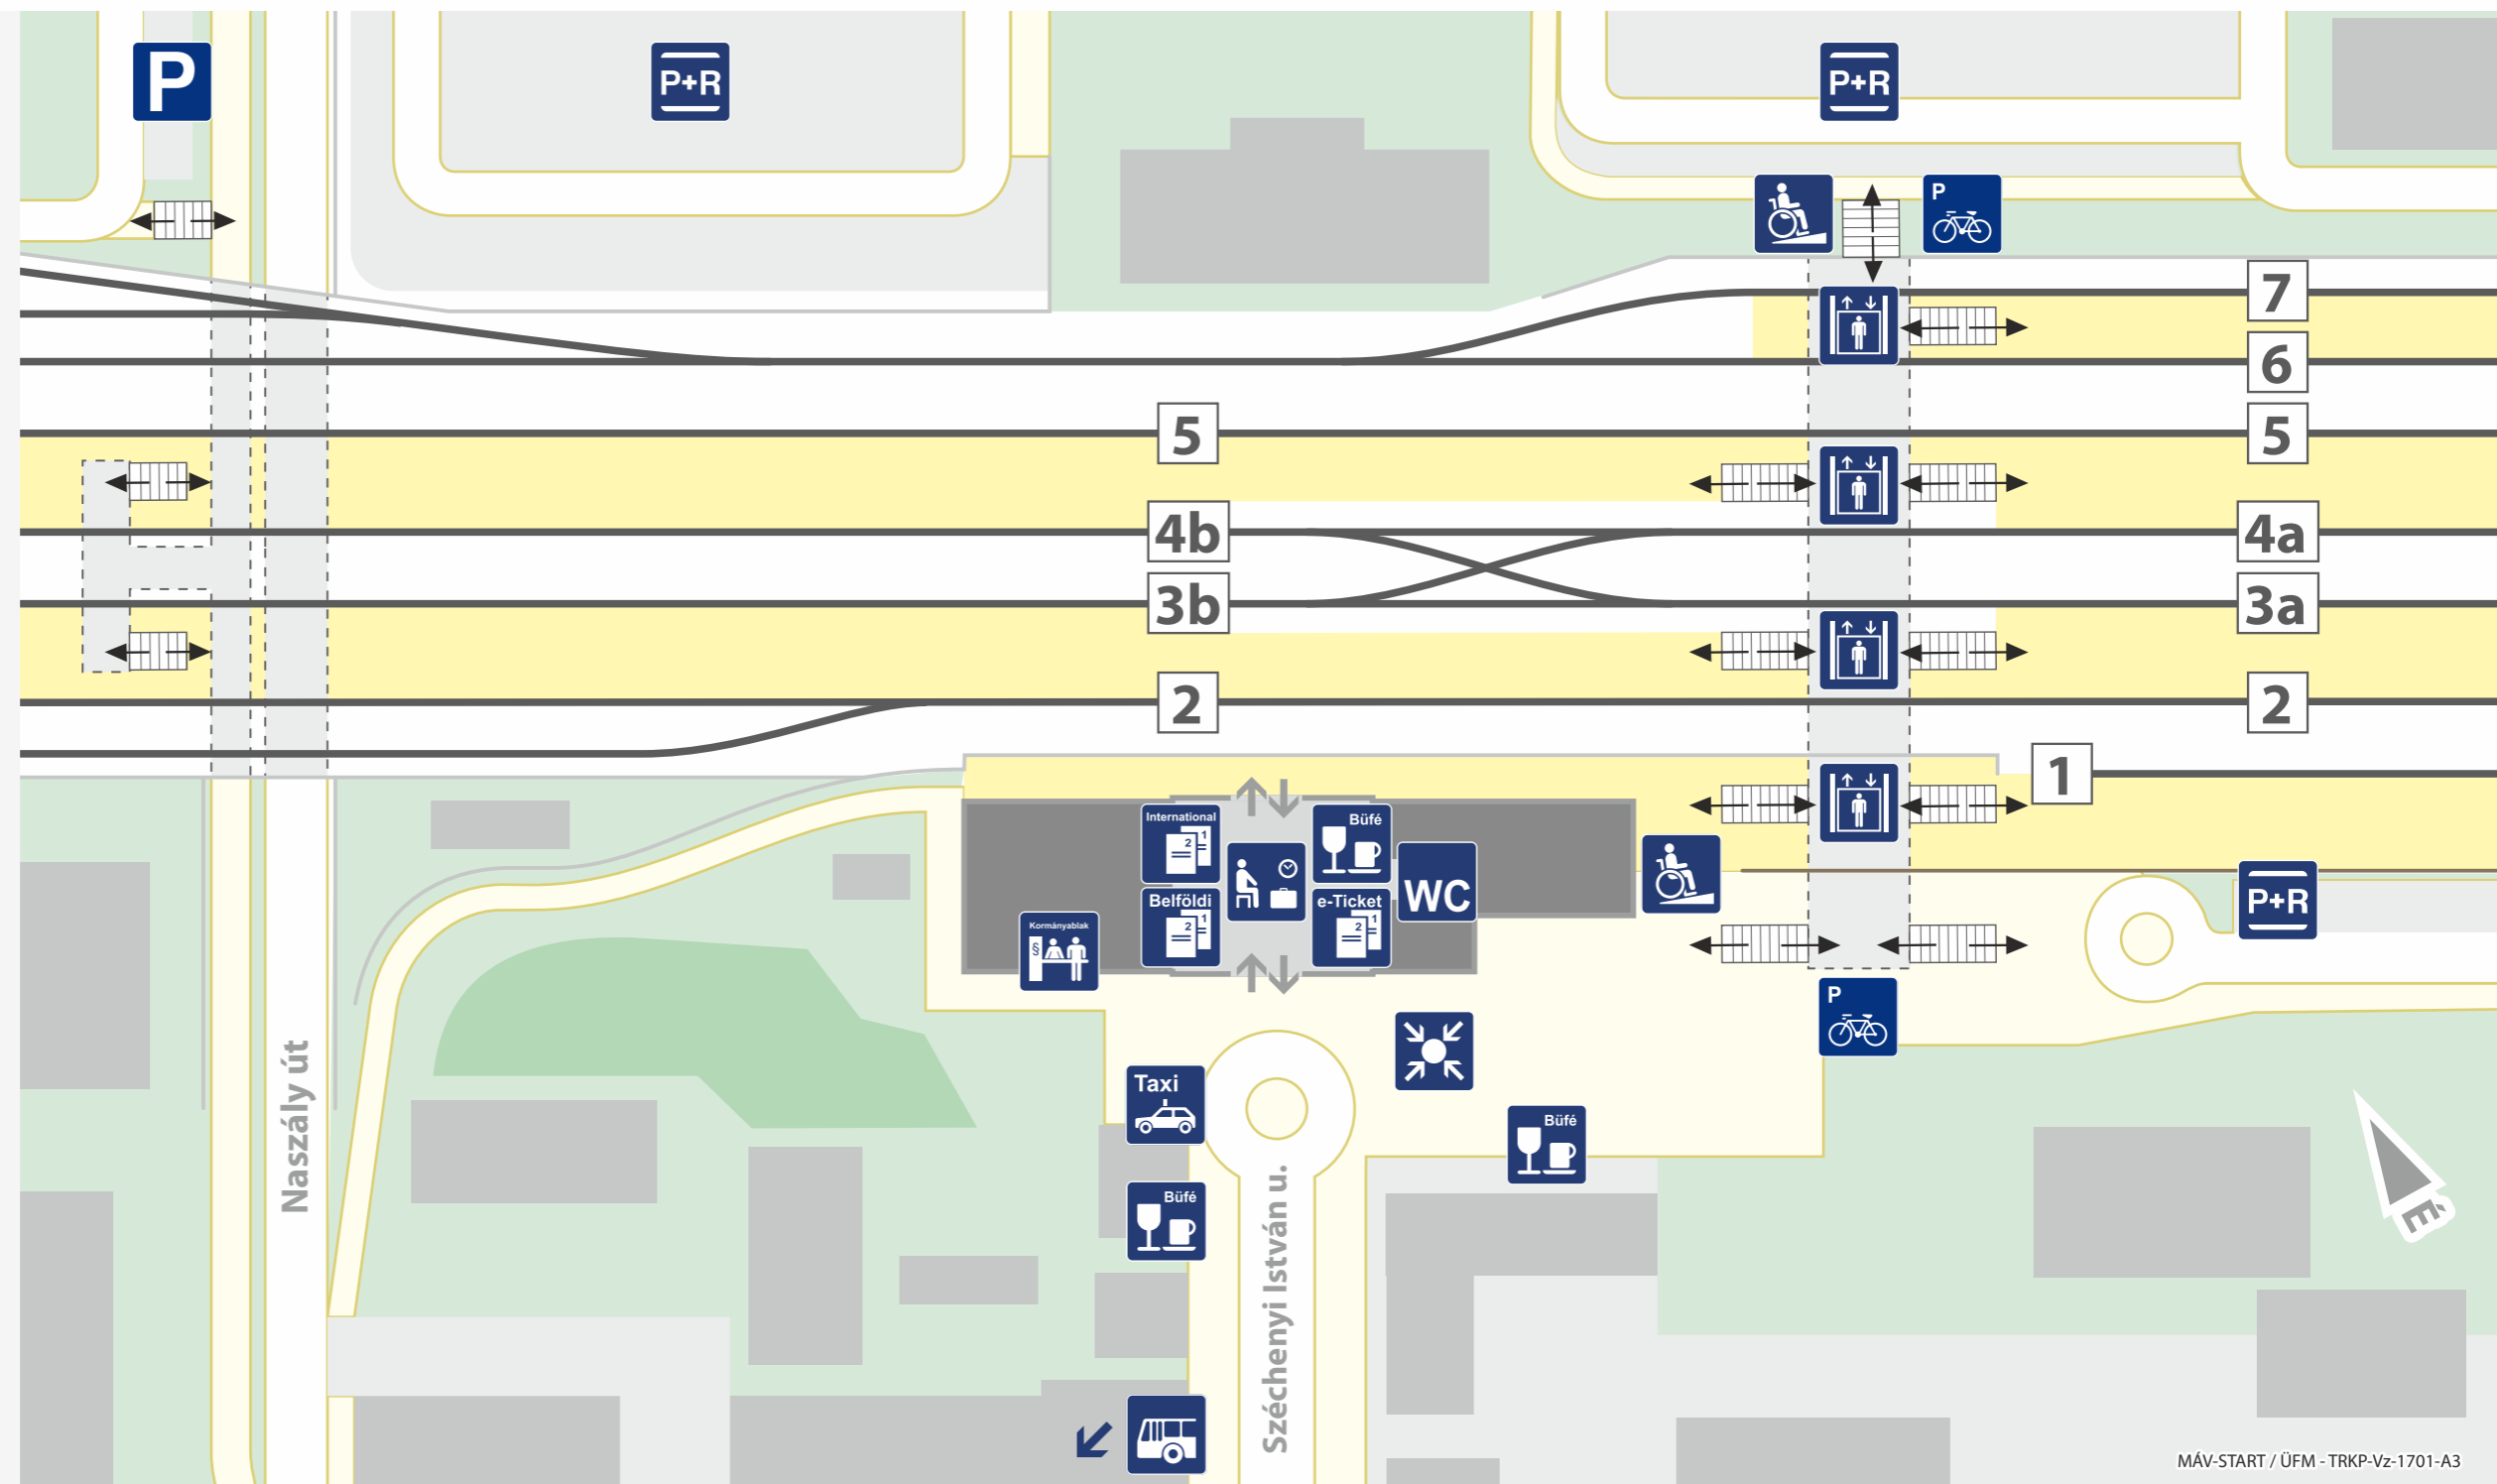

# Vác állomás áttekintő térképe

## Overview map of Vác railway station

### Jelmagyarázat / Legend

-  **Belföldi jegypénztár**  
Domestic ticket office
-  **Nemzetközi jegypénztár**  
International ticket office
-  **e-Ticket kioszk**  
e-Ticket machine
-  **Váróterem**  
Waiting hall
-  **Kormányablak**  
Registration Office
-  **Találkozóhely**  
Meeting point
-  **Mellékhelyiség**  
Rest room
-  **Felvonó**  
Elevator
-  **Kerekesszékes rámpa**  
Wheelchair ramp
-  **Autóbuszállomás**  
Bus station
-  **Taxiállomás**  
Taxi station
-  **P+R parkoló**  
P+R car parking
-  **Parkoló**  
Car parking
-  **Kerékpártároló**  
Bicycle parking
-  **Büfé**  
Buffet

MÁV-START / ÜFM - TRKP-Vz-1701-A3