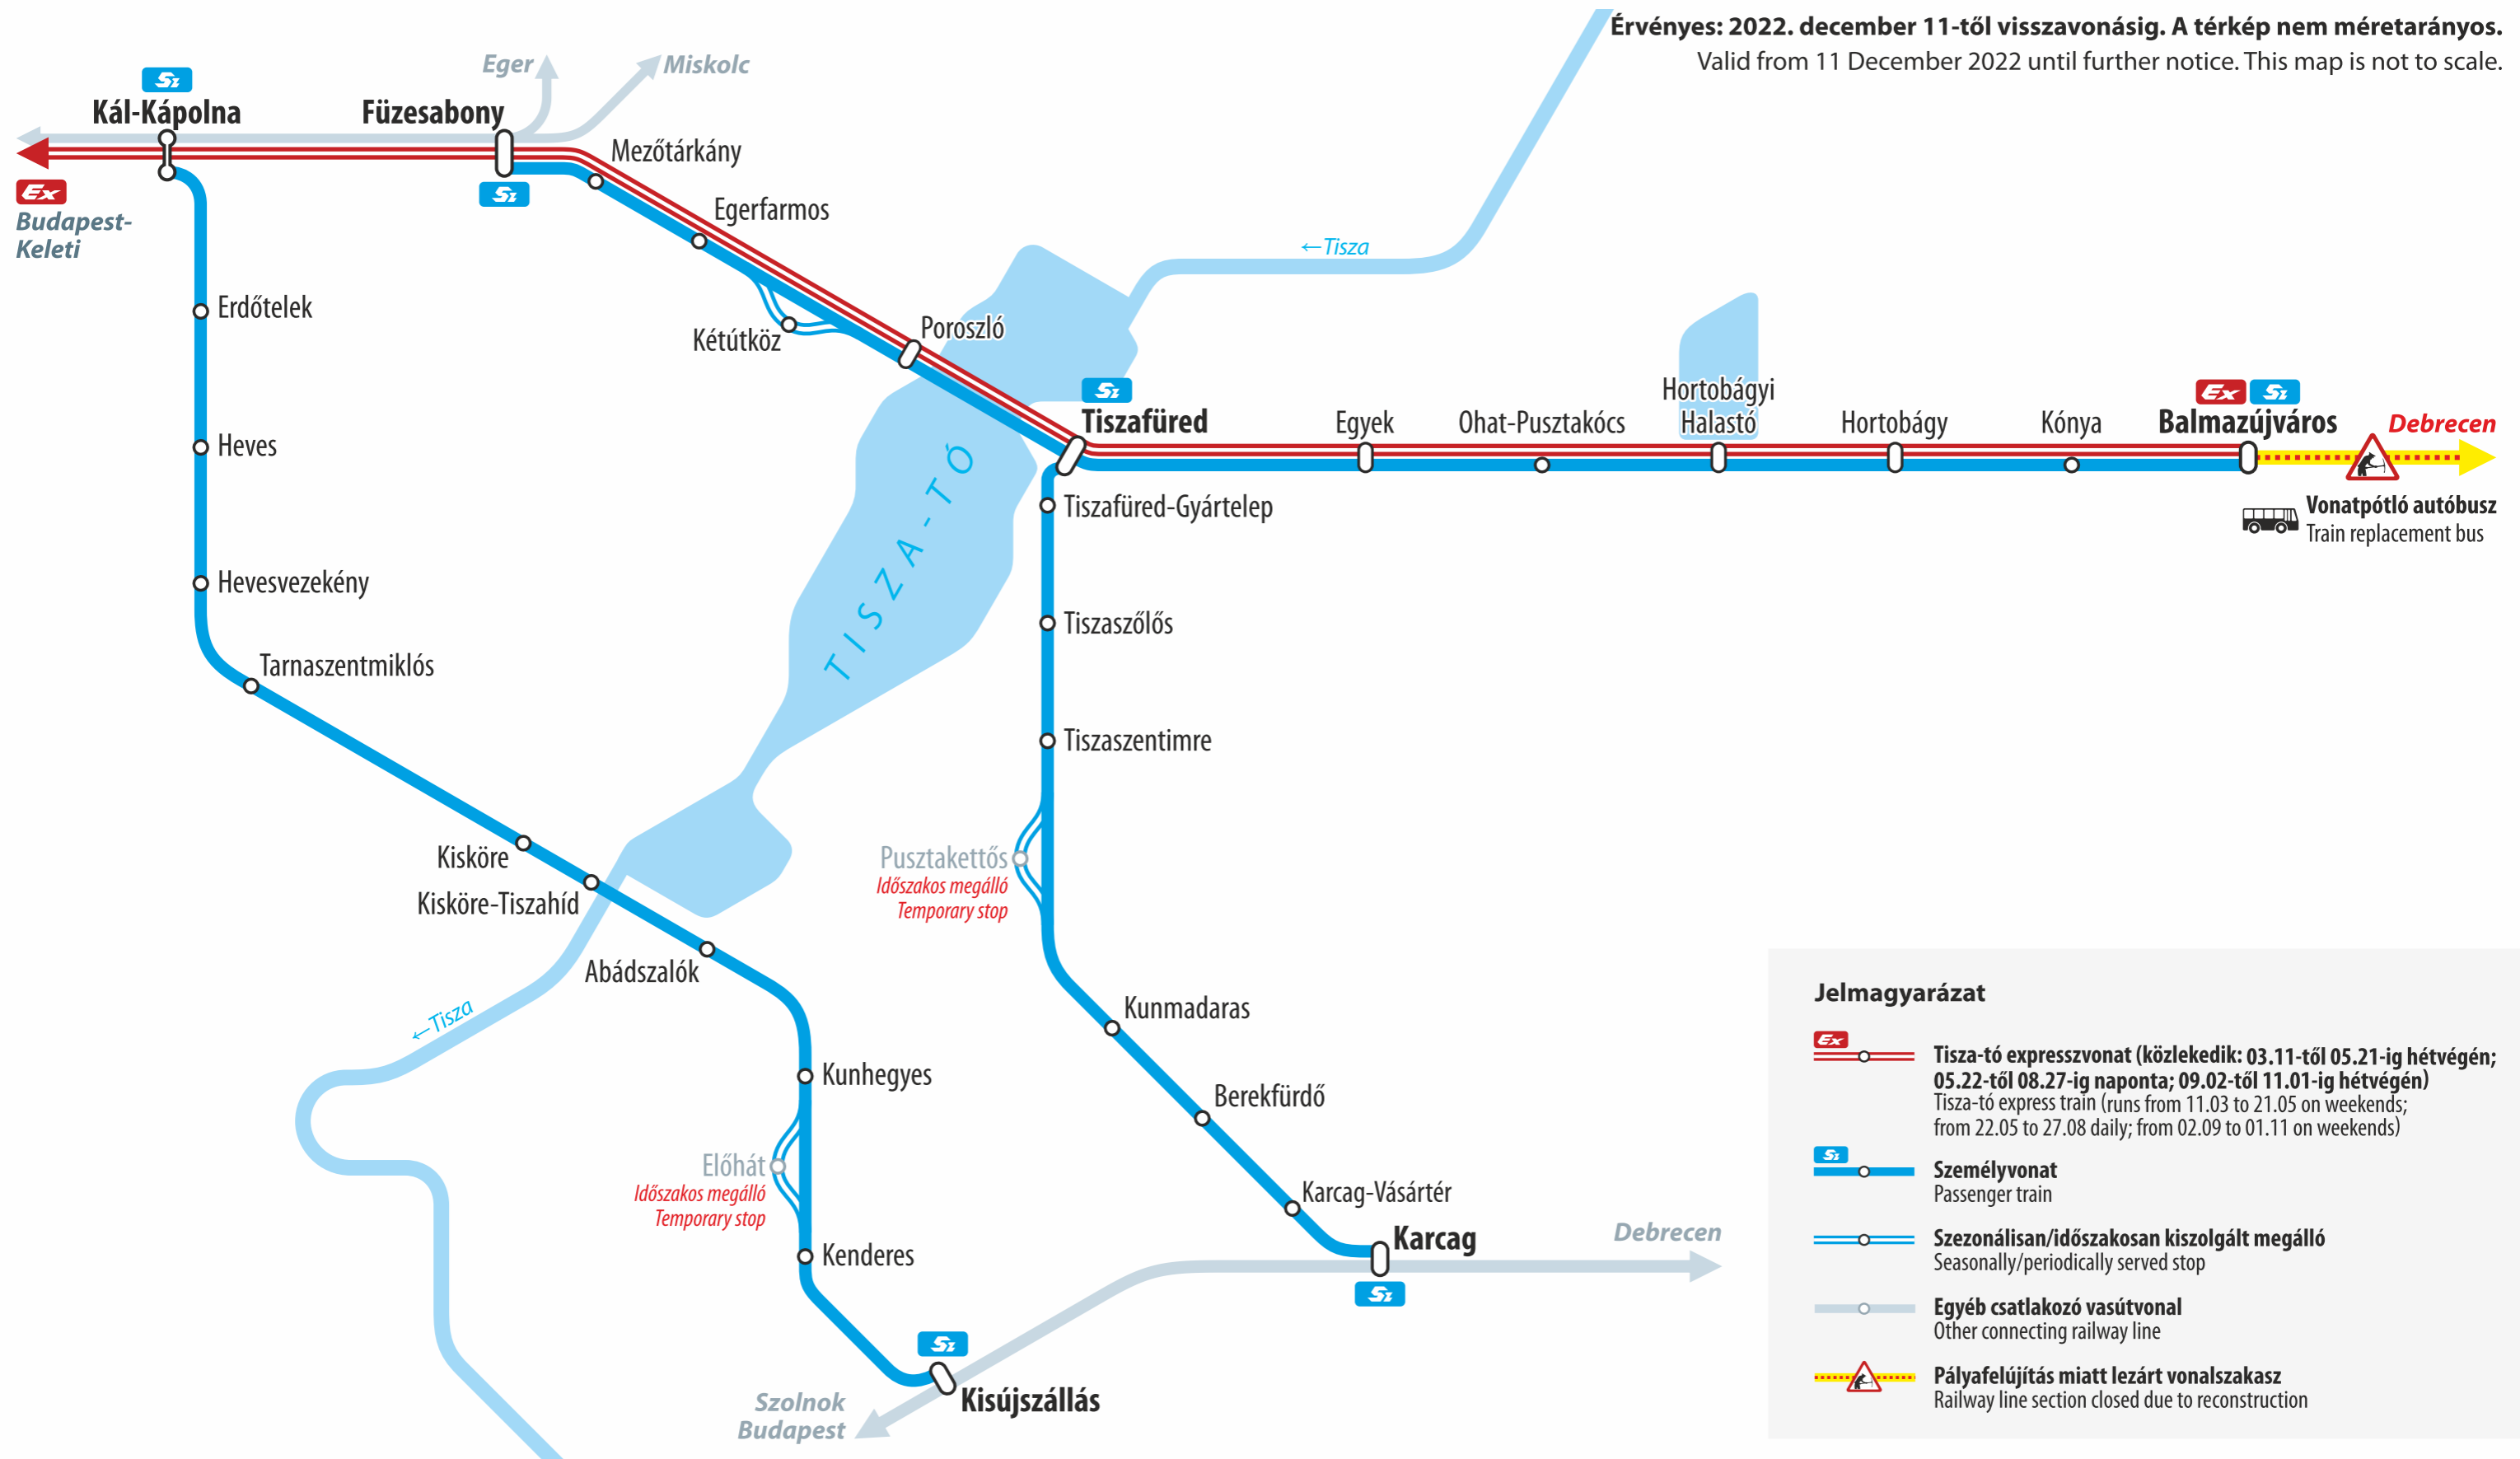

Vasúti járatok útvonala a Tisza-tó körül

Railway services around Lake Tisza

© MÁV-START / MUSZ. 2022.12.