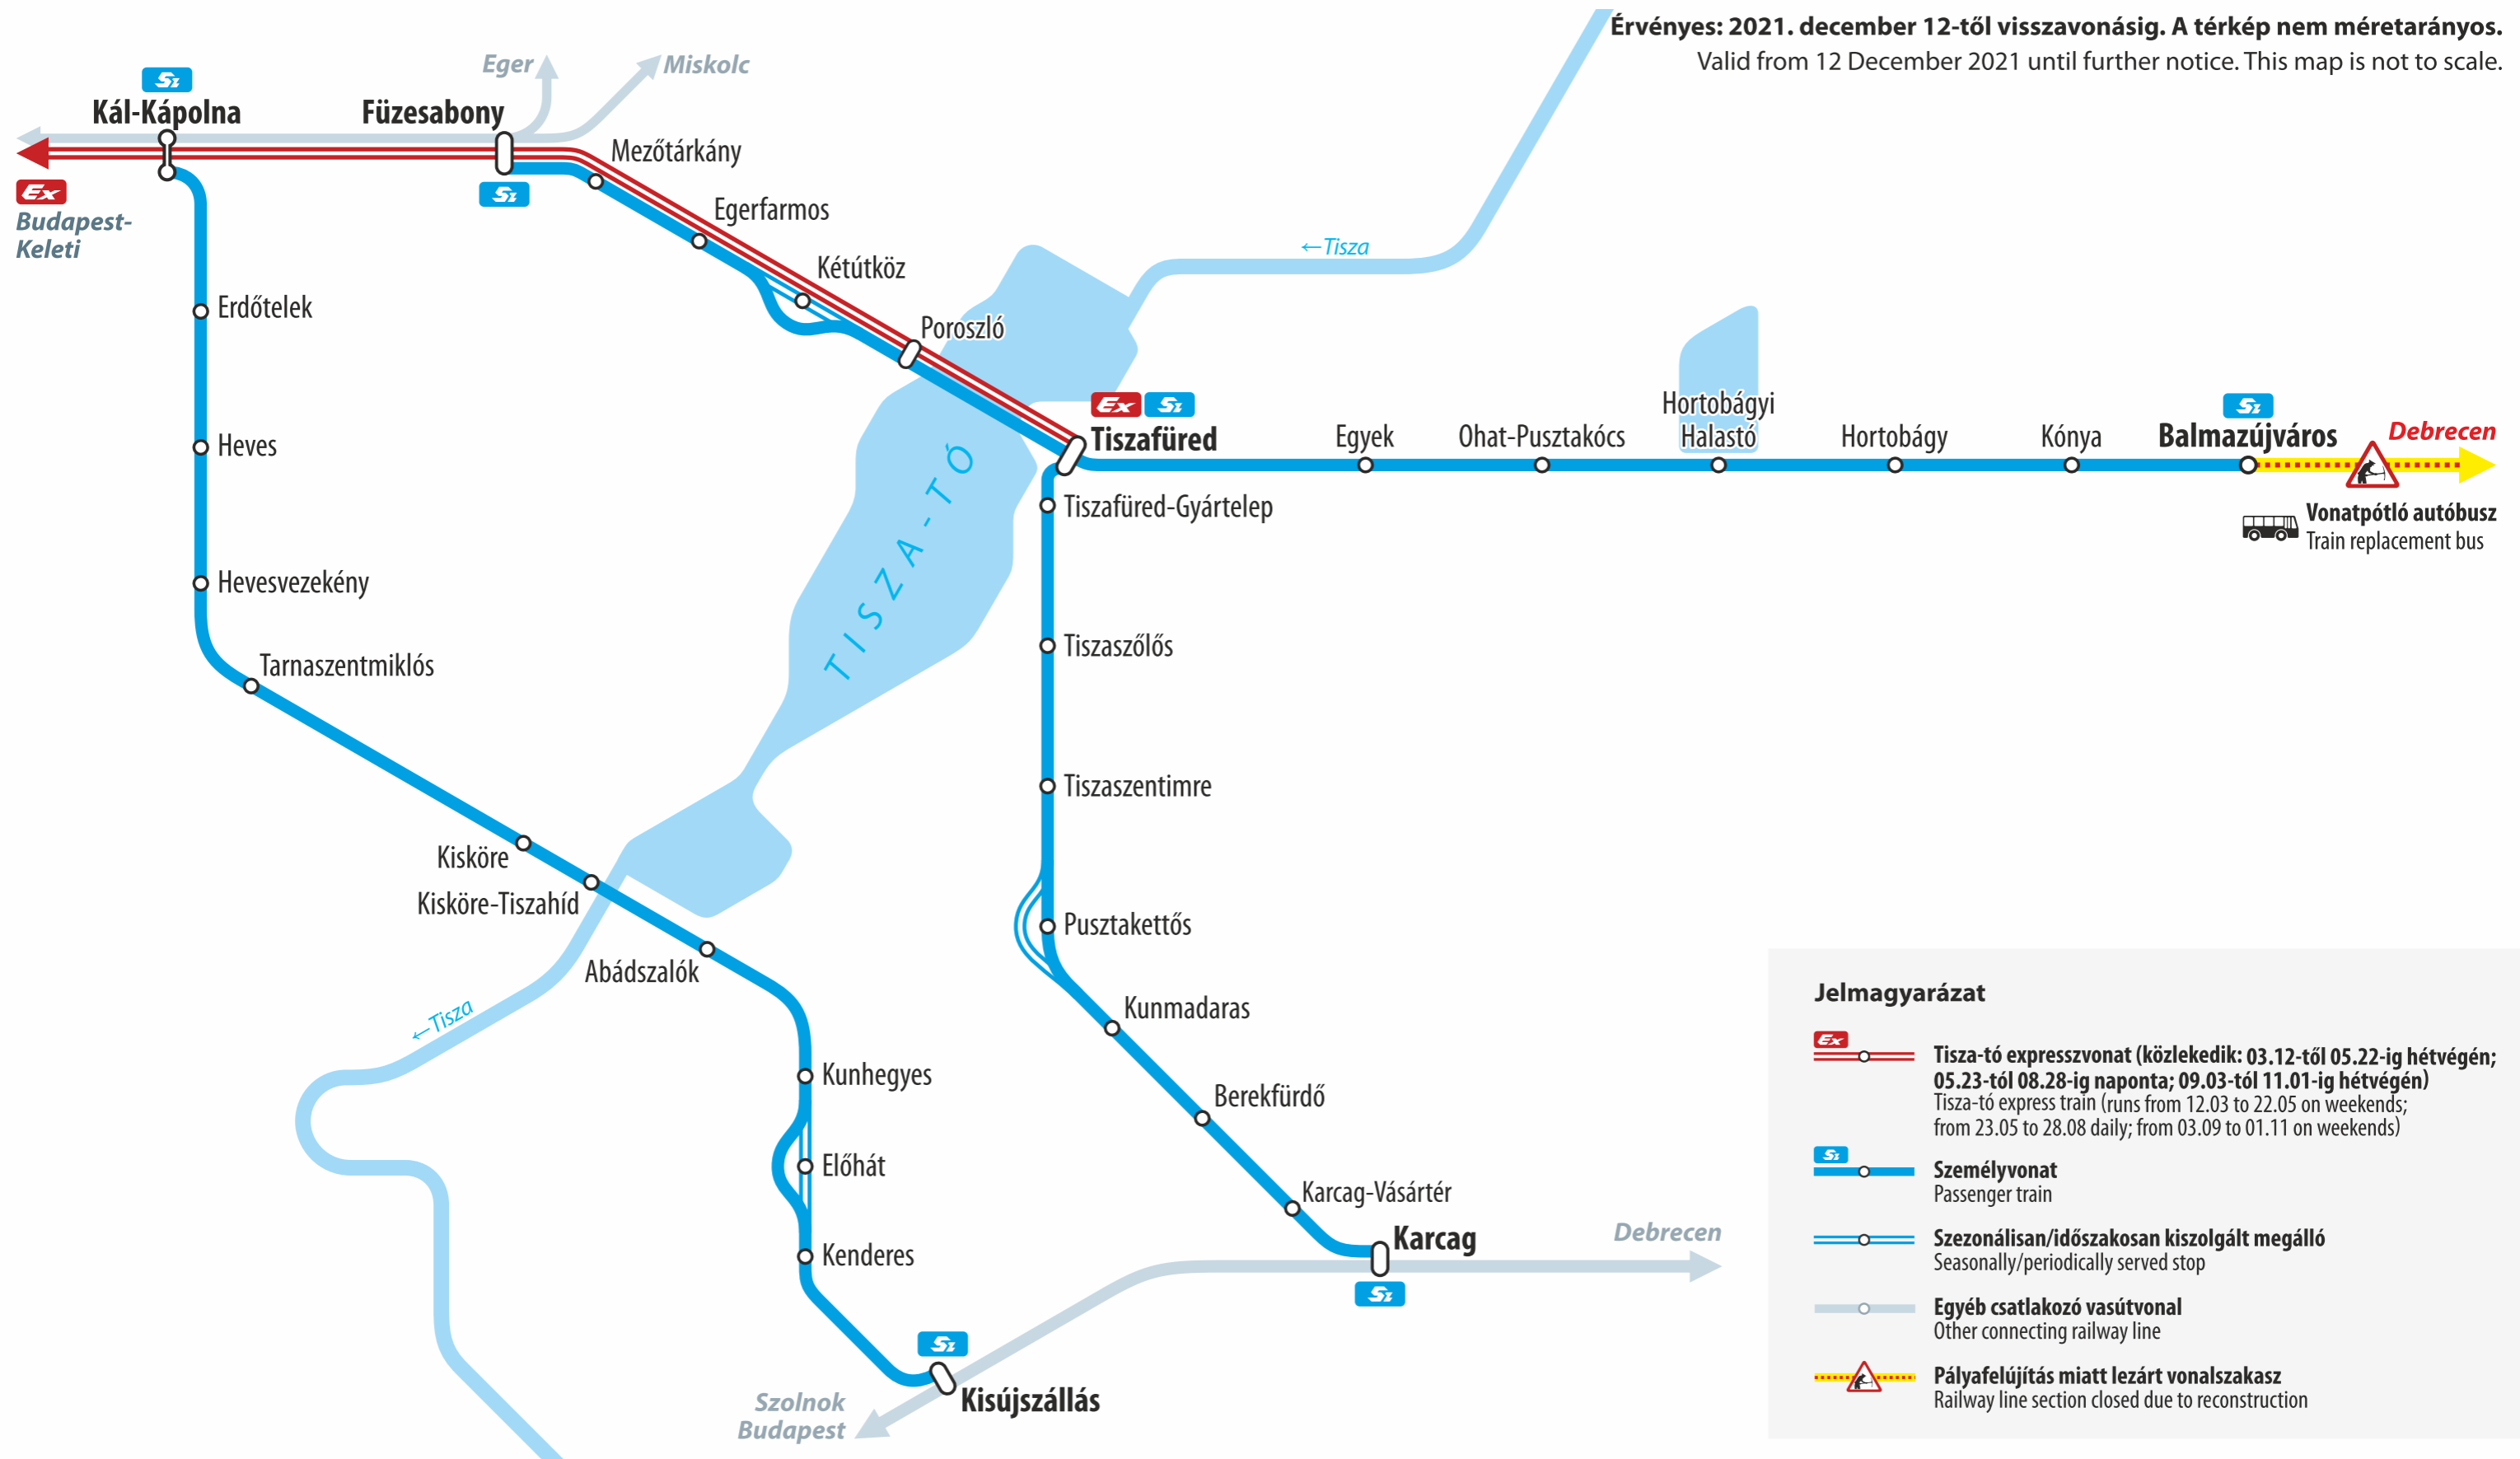

Vasúti járatok útvonala a Tisza-tó körül

Railway services around Lake Tisza

© MÁV-START / MUSZ. 2021.11.