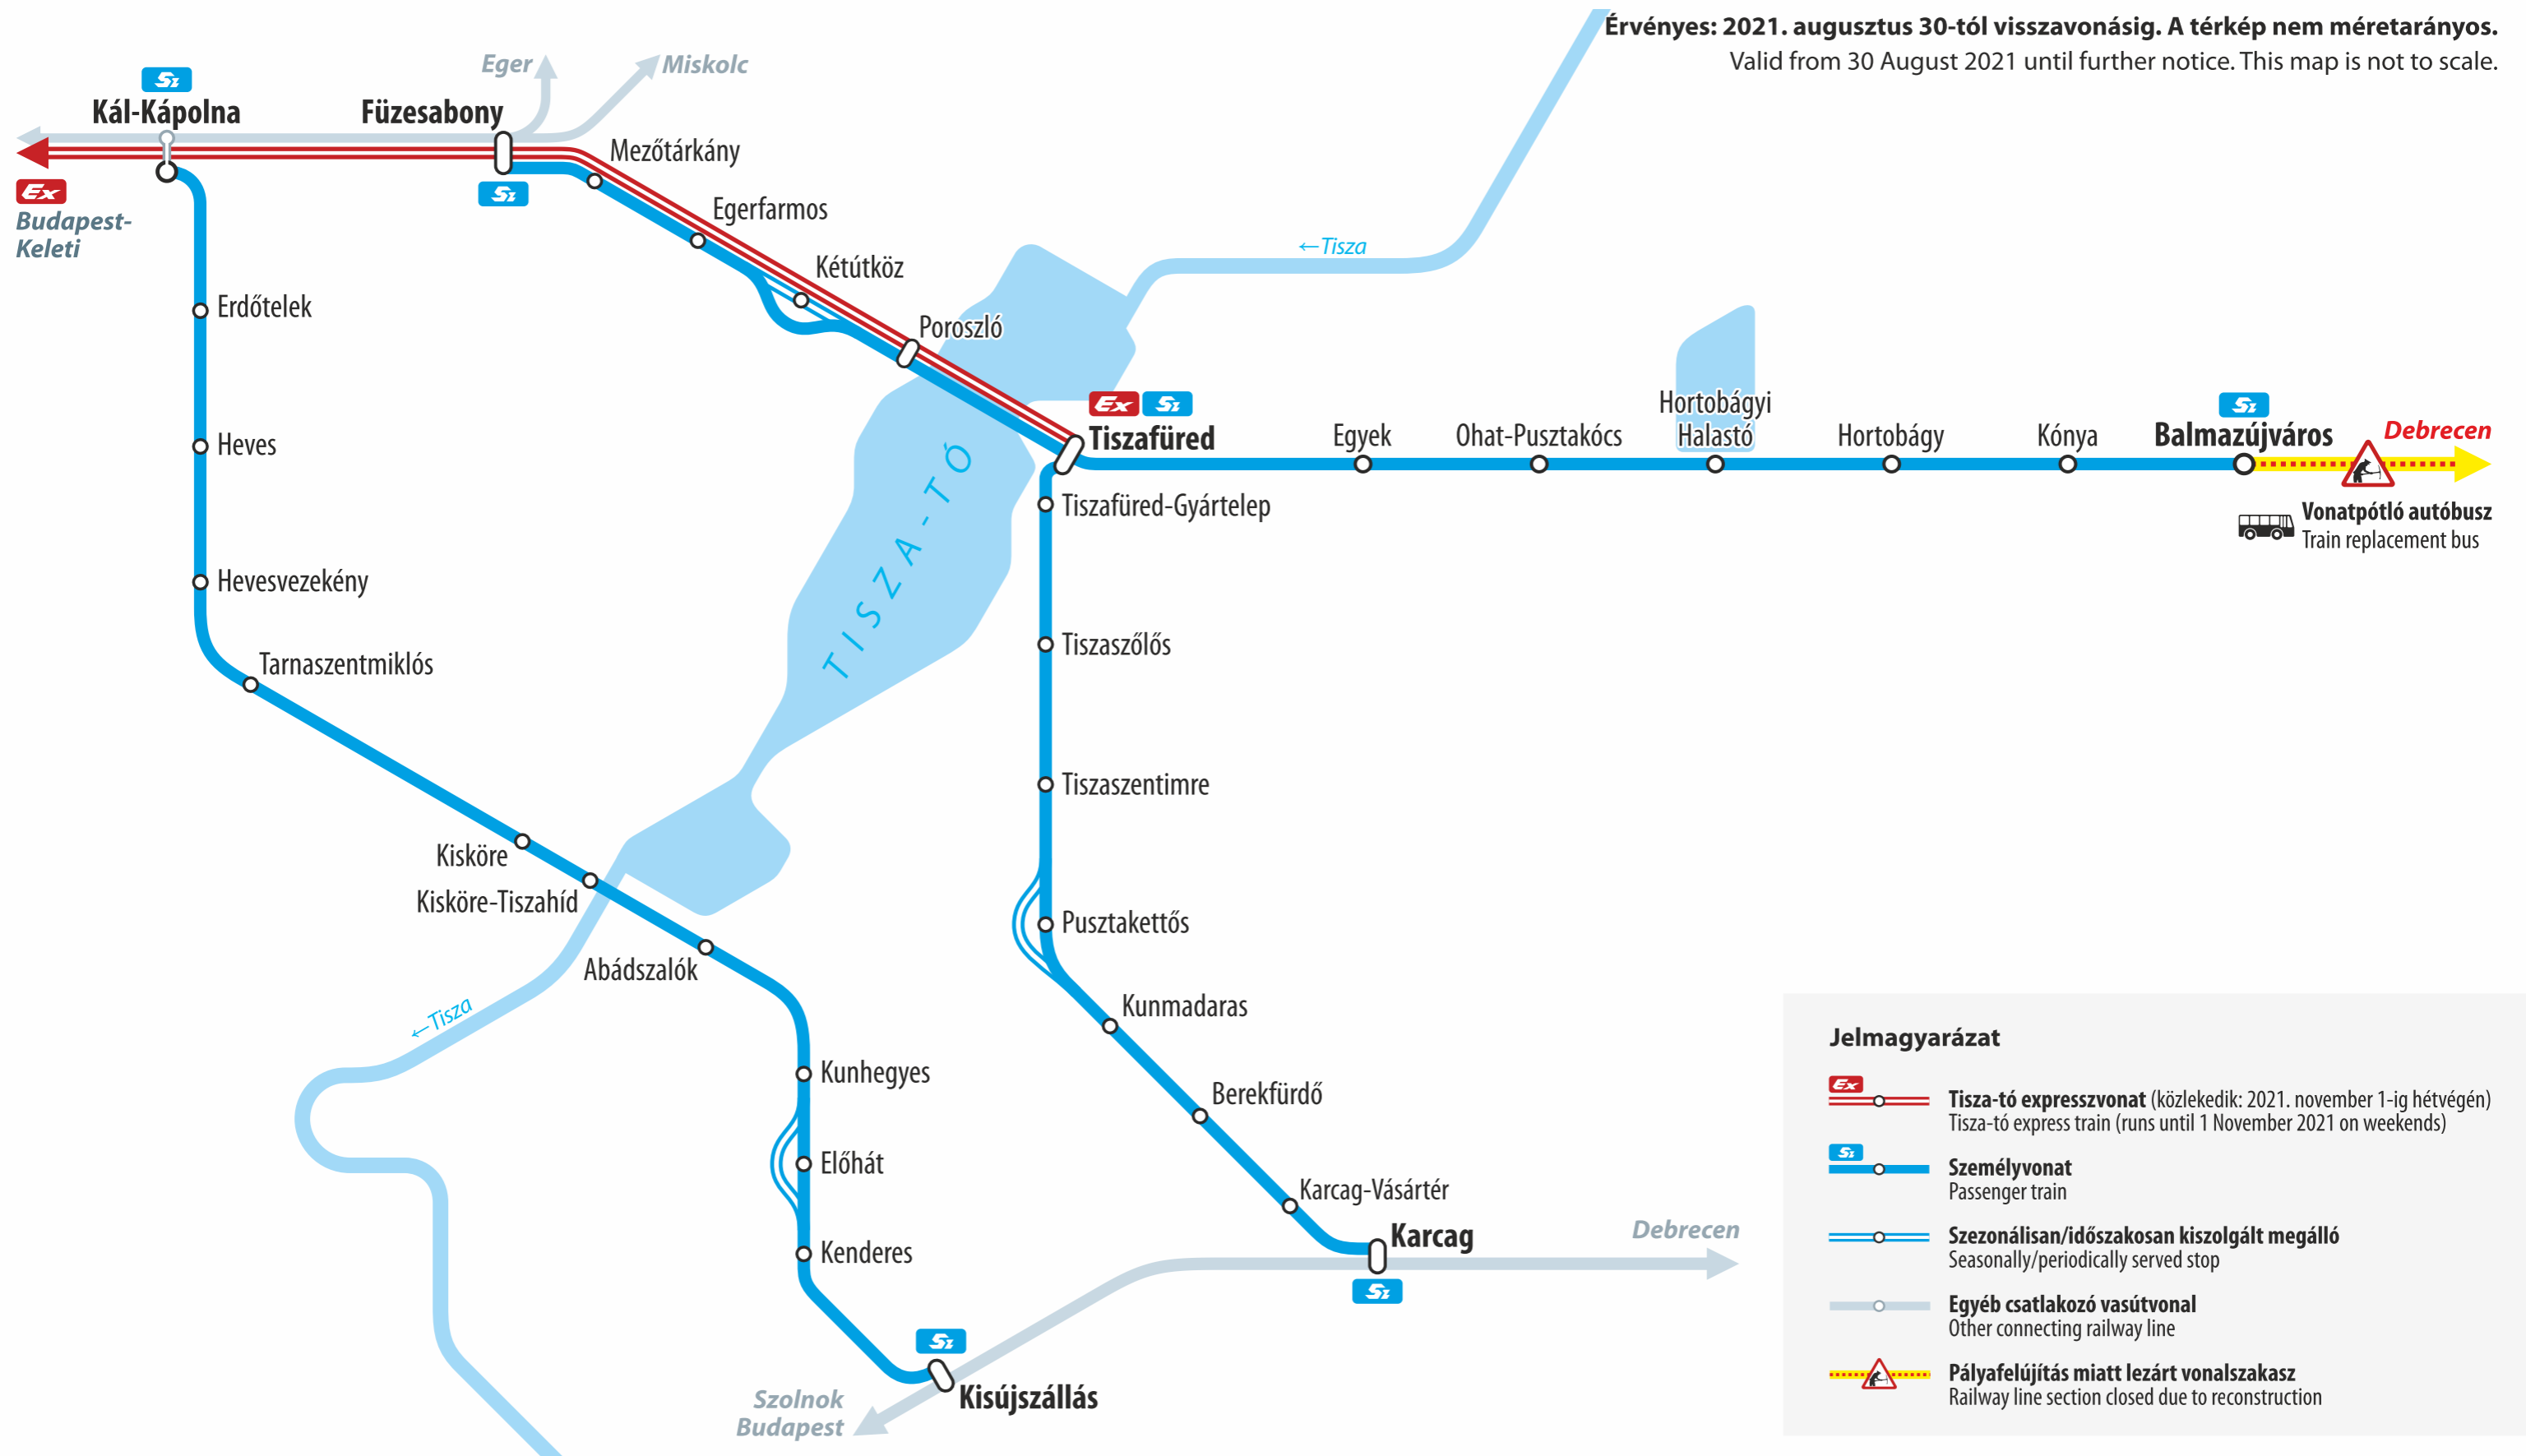

# Vasúti járatok útvonala a Tisza-tó körül

Railway services around Lake Tisza

© MÁV-START / MUSZ. 2021.08.