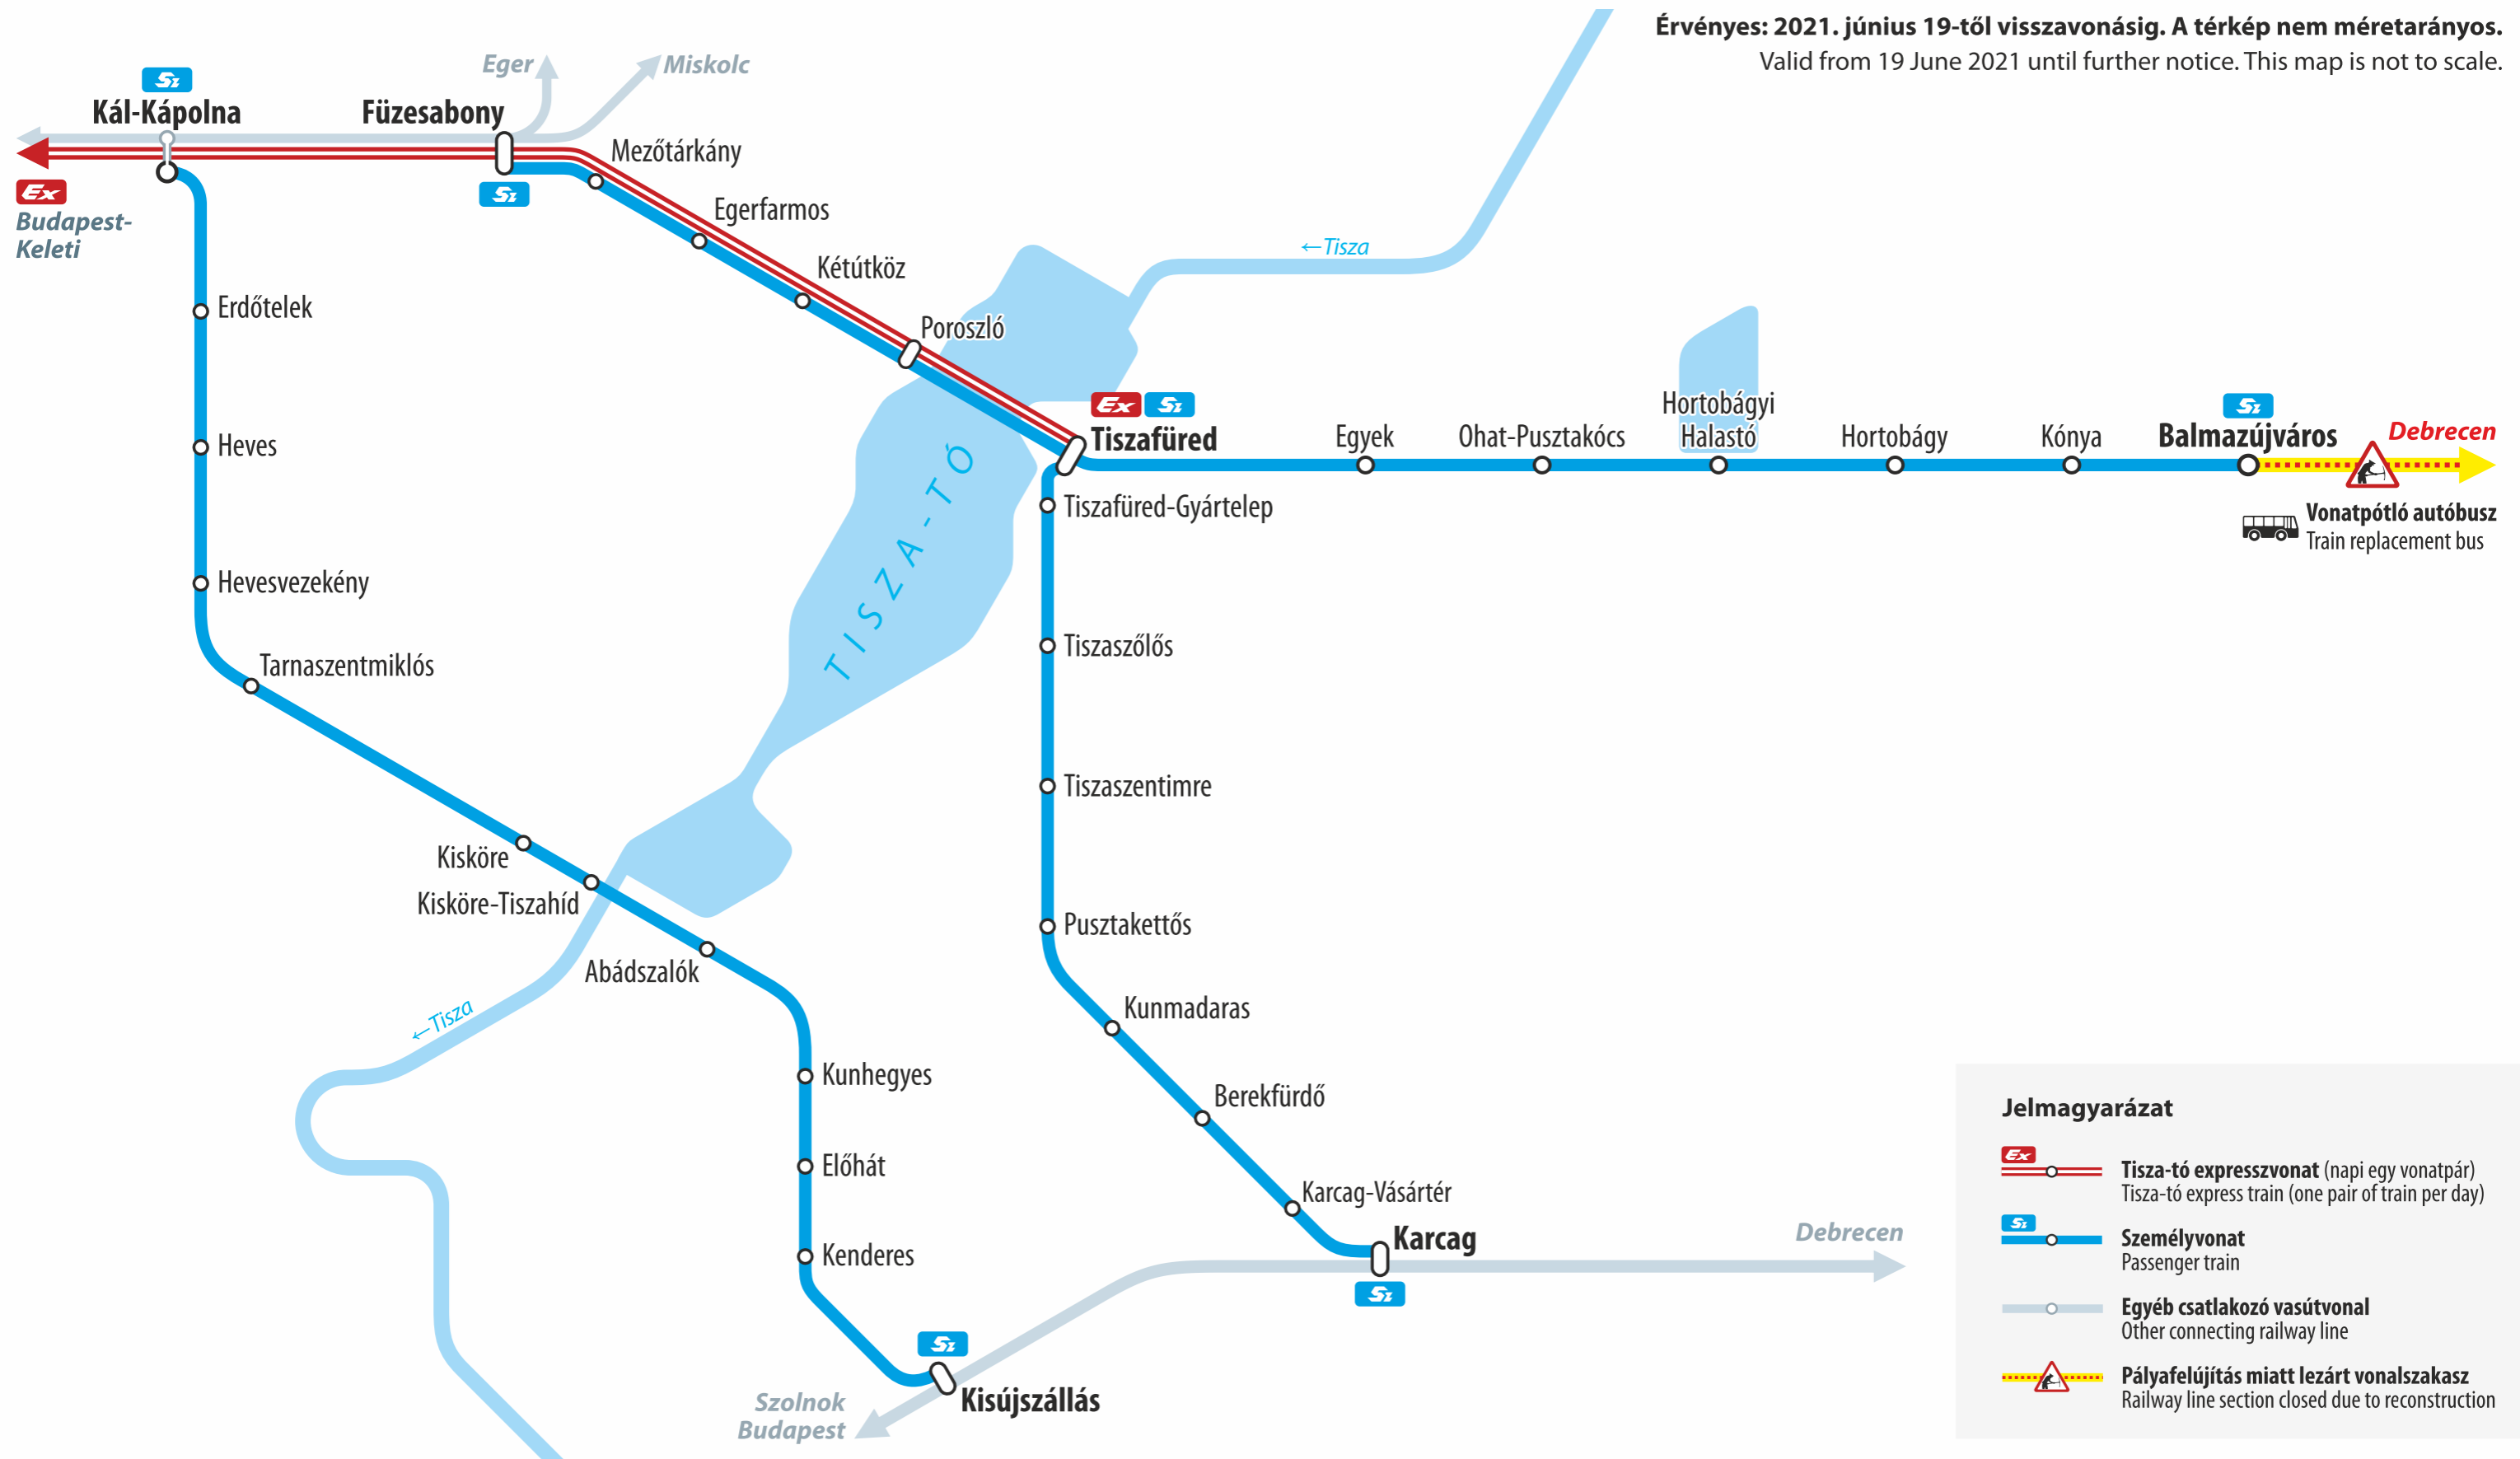

# Vasúti járatok útvonala a Tisza-tó körül

## Railway services around Lake Tisza

Érvényes: 2021. június 19-től visszavonásig. A térkép nem méretarányos.

Valid from 19 June 2021 until further notice. This map is not to scale.

### Jelmagyarázat

- Tisza-tó expresszvonat** (napi egy vonatpár)  
Tisza-tó express train (one pair of train per day)
- Személyvonat**  
Passenger train
- Egyéb csatlakozó vasútvonal**  
Other connecting railway line
- Pályafelújítás miatt lezárt vonalszakasz**  
Railway line section closed due to reconstruction

© MÁV-START / MUSZ. 2021.07.