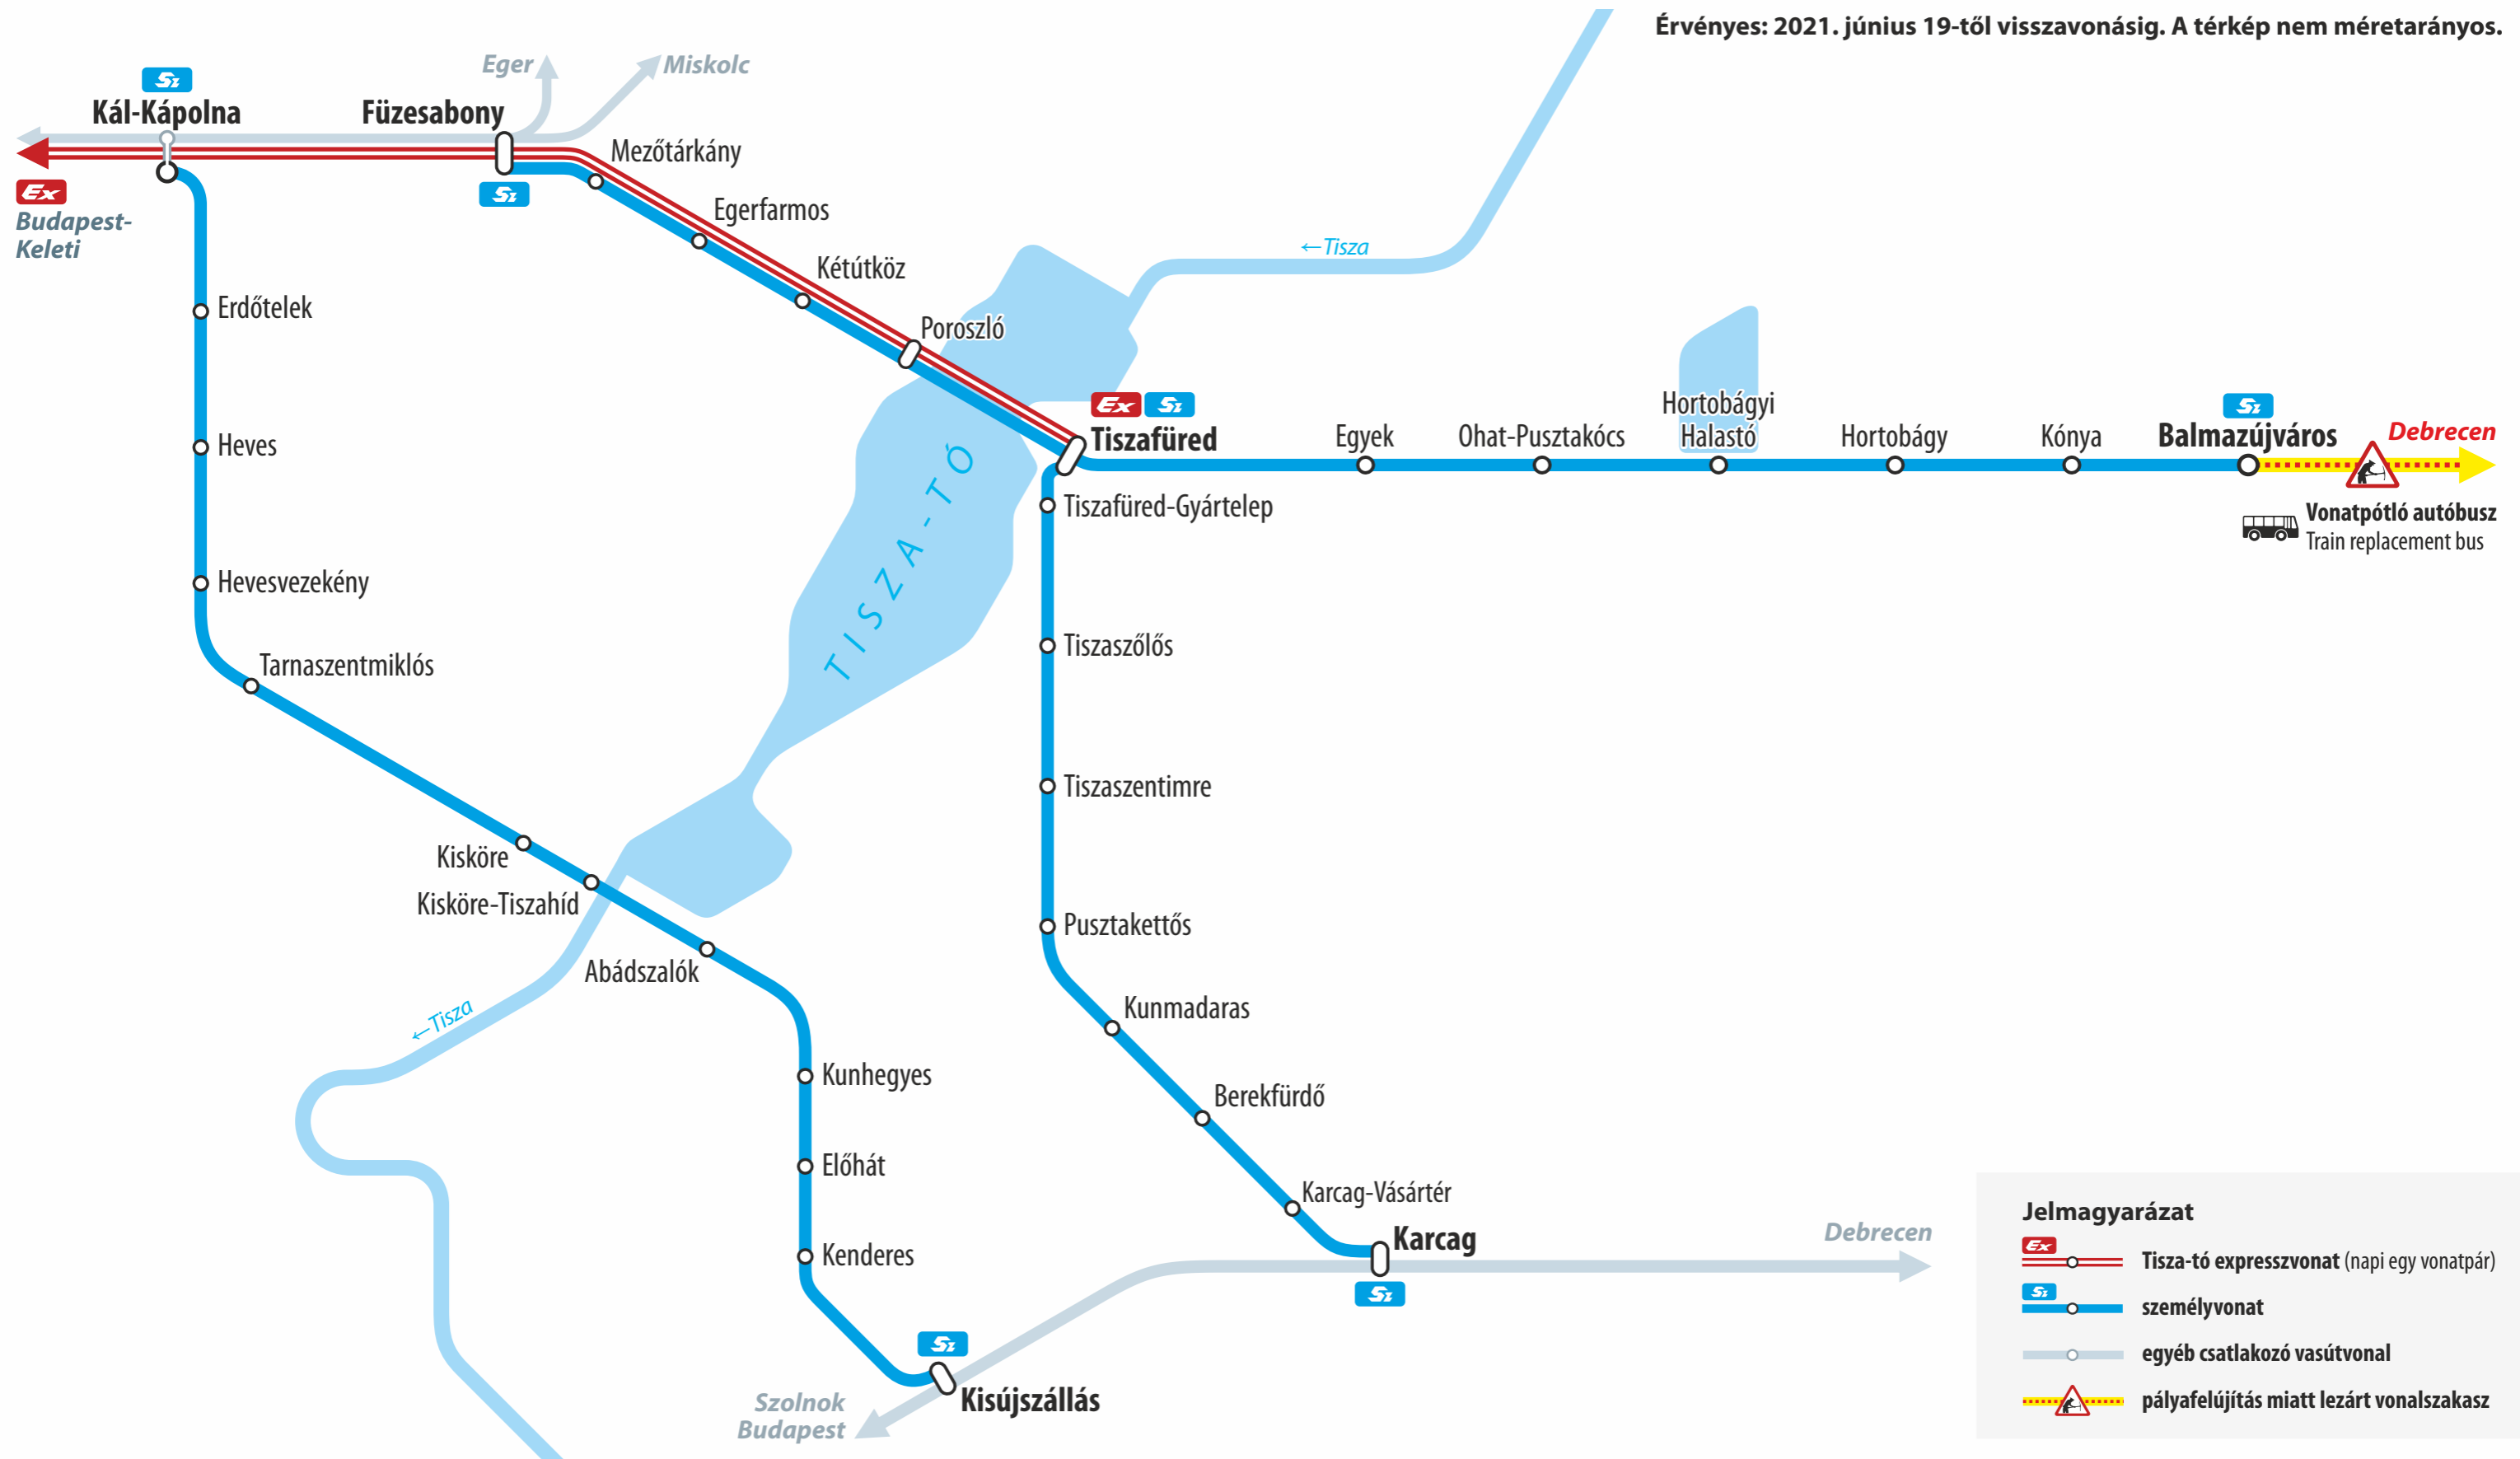

A Tisza-tó körüli vasúti járatok útvonala

Érvényes: 2021. június 19-től visszavonásig. A térkép nem méretarányos.

© MÁV-START / MUSZ. 2021.07.