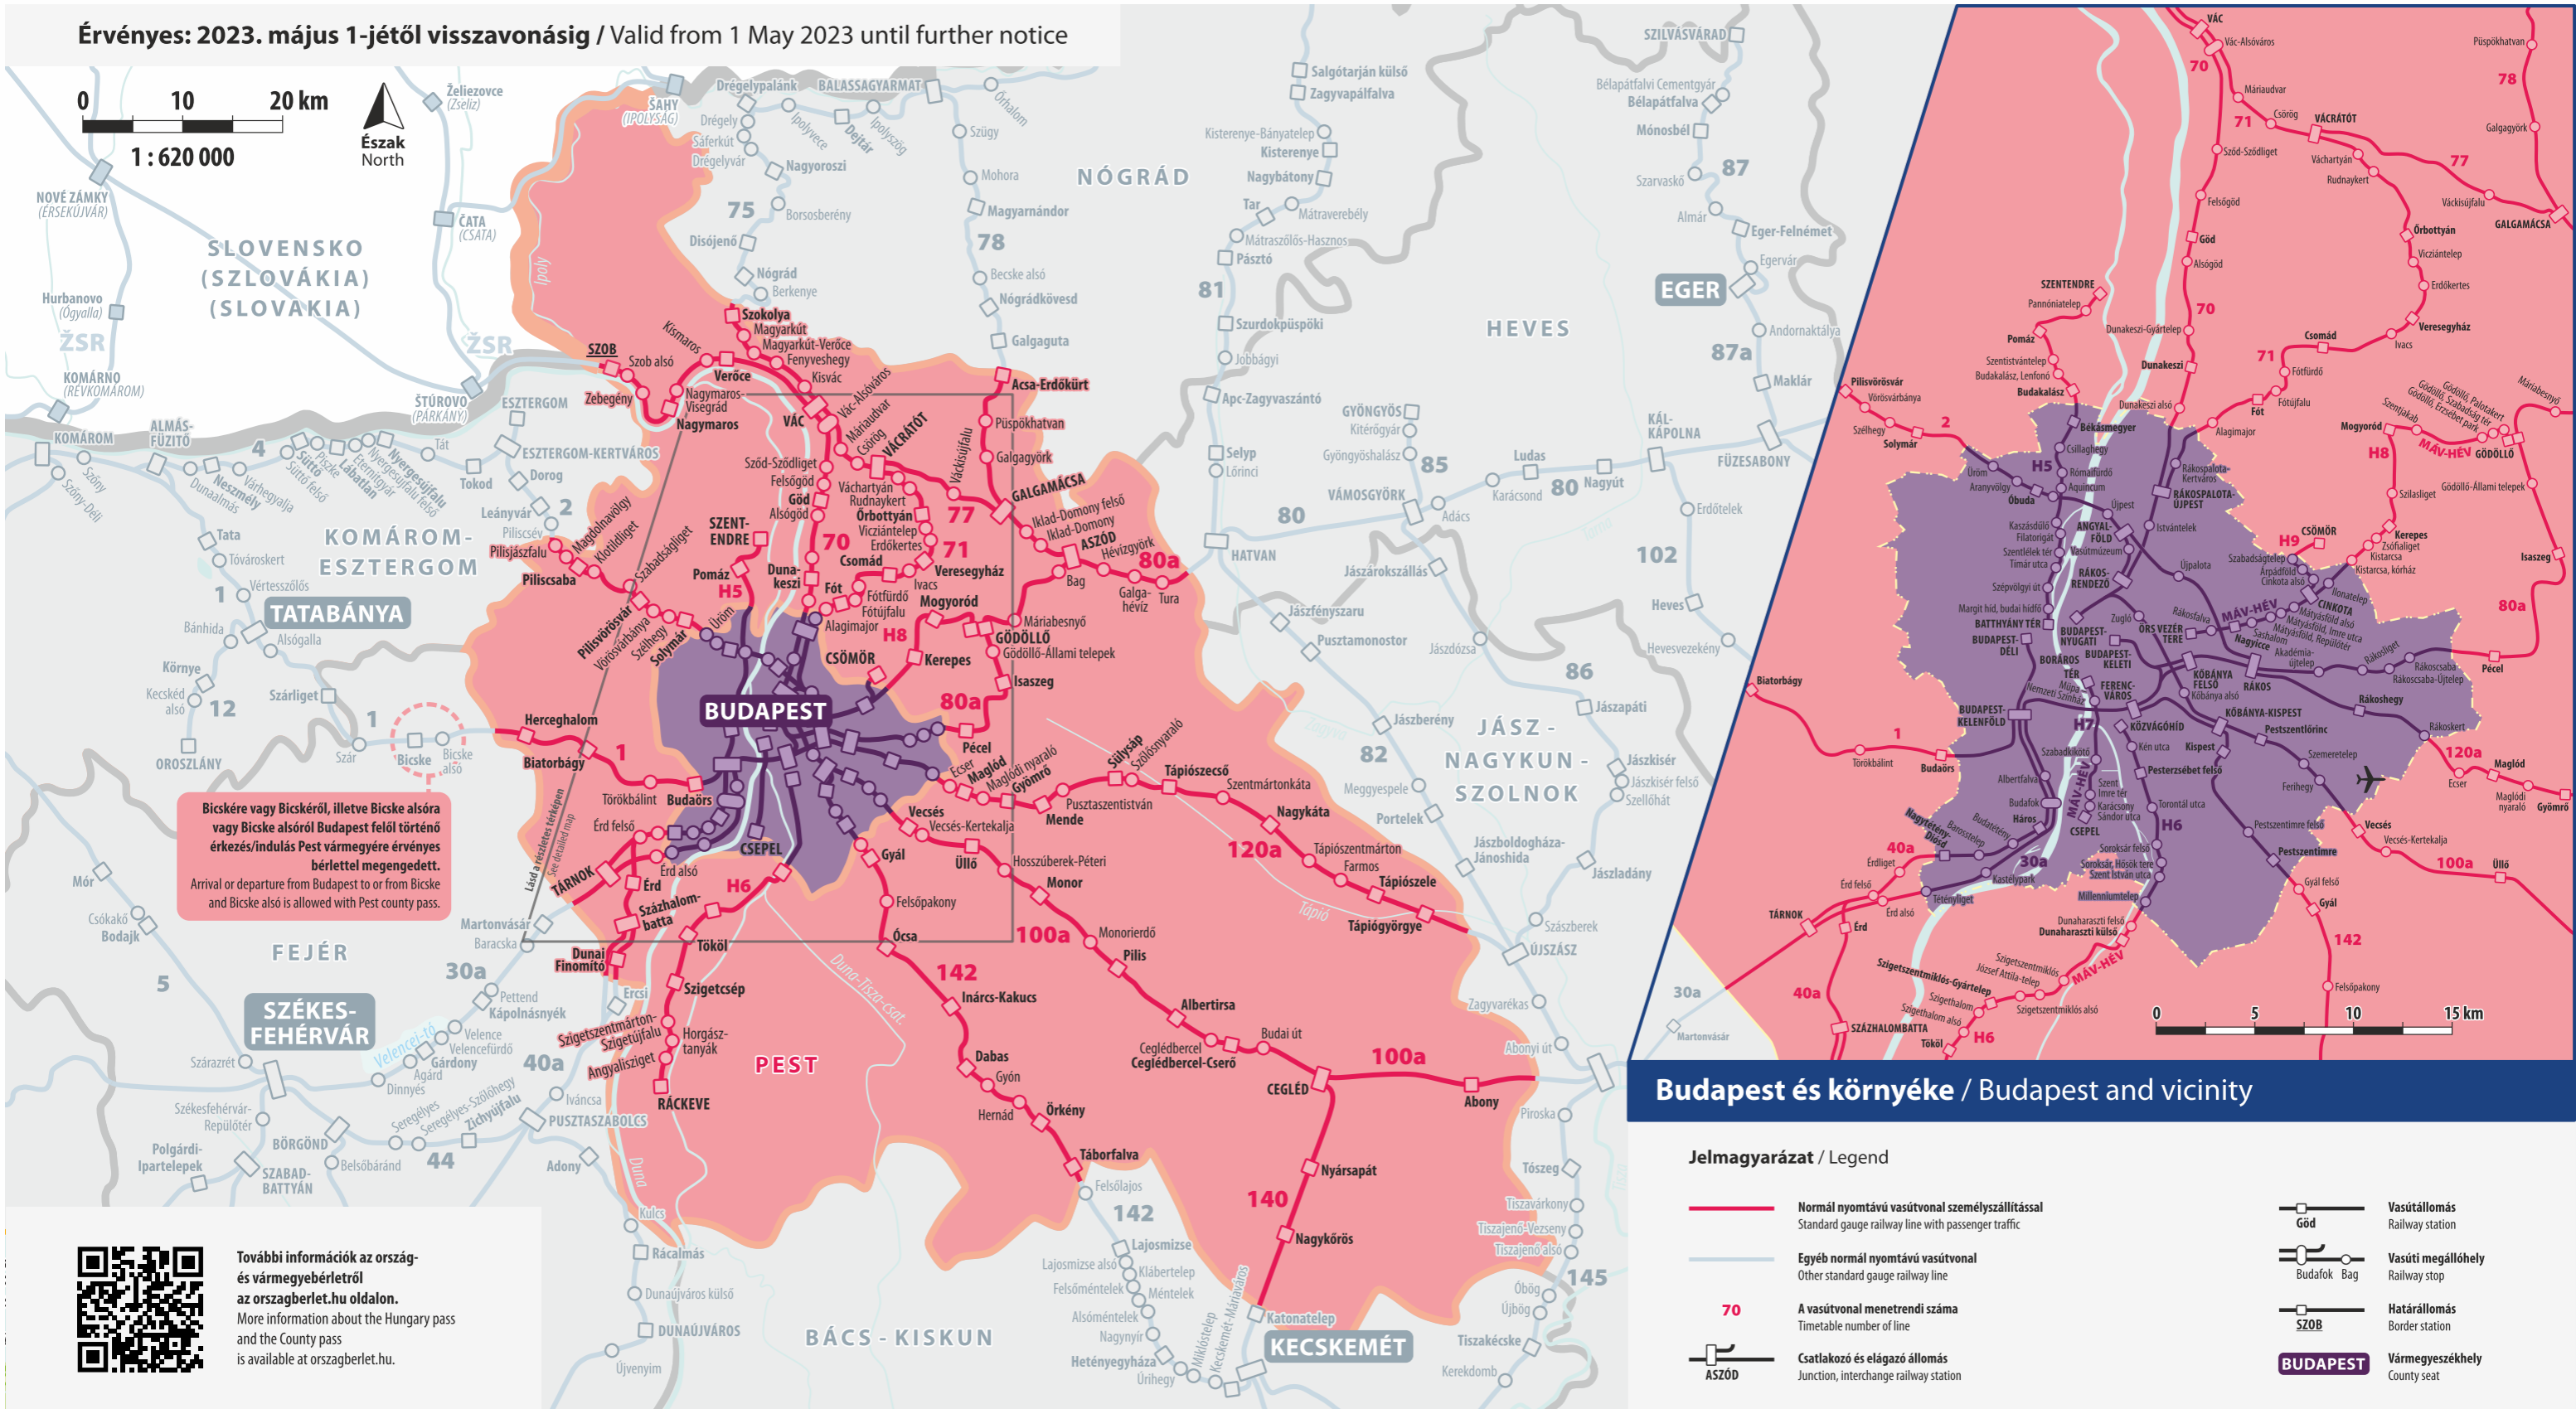

Pest vármegye vasúthálózata

Railway network of Pest county

Érvényes: 2023. május 1-jétől visszavonásig / Valid from 1 May 2023 until further notice

0 10 20 km
1 : 620 000
Észak North

Bicskére vagy Bicskéről, illetve Bicske alsóra vagy Bicske alsóról Budapest felől történő érkezés/indulás Pest vármegyére érvényes bérlettel megengedett.
Arrival or departure from Budapest to or from Bicske and Bicske alsó is allowed with Pest county pass.

További információk az ország- és vármegyebérletéről az orszagberlet.hu oldalon.
More information about the Hungary pass and the County pass is available at orszagberlet.hu.

Budapest és környéke / Budapest and vicinity

Jelmagyarázat / Legend

- Normál nyomtávú vasútvonal személyszállítással
Standard gauge railway line with passenger traffic
- Egyéb normál nyomtávú vasútvonal
Other standard gauge railway line
- A vasútvonal menetrendi száma
Timetable number of line
- Csatlakozó és elágazó állomás
Junction, interchange railway station
- Vasútállomás
Railway station
- Vasúti megállóhely
Railway stop
- Határállomás
Border station
- BUDAPEST
Vármegyeszékhely
County seat