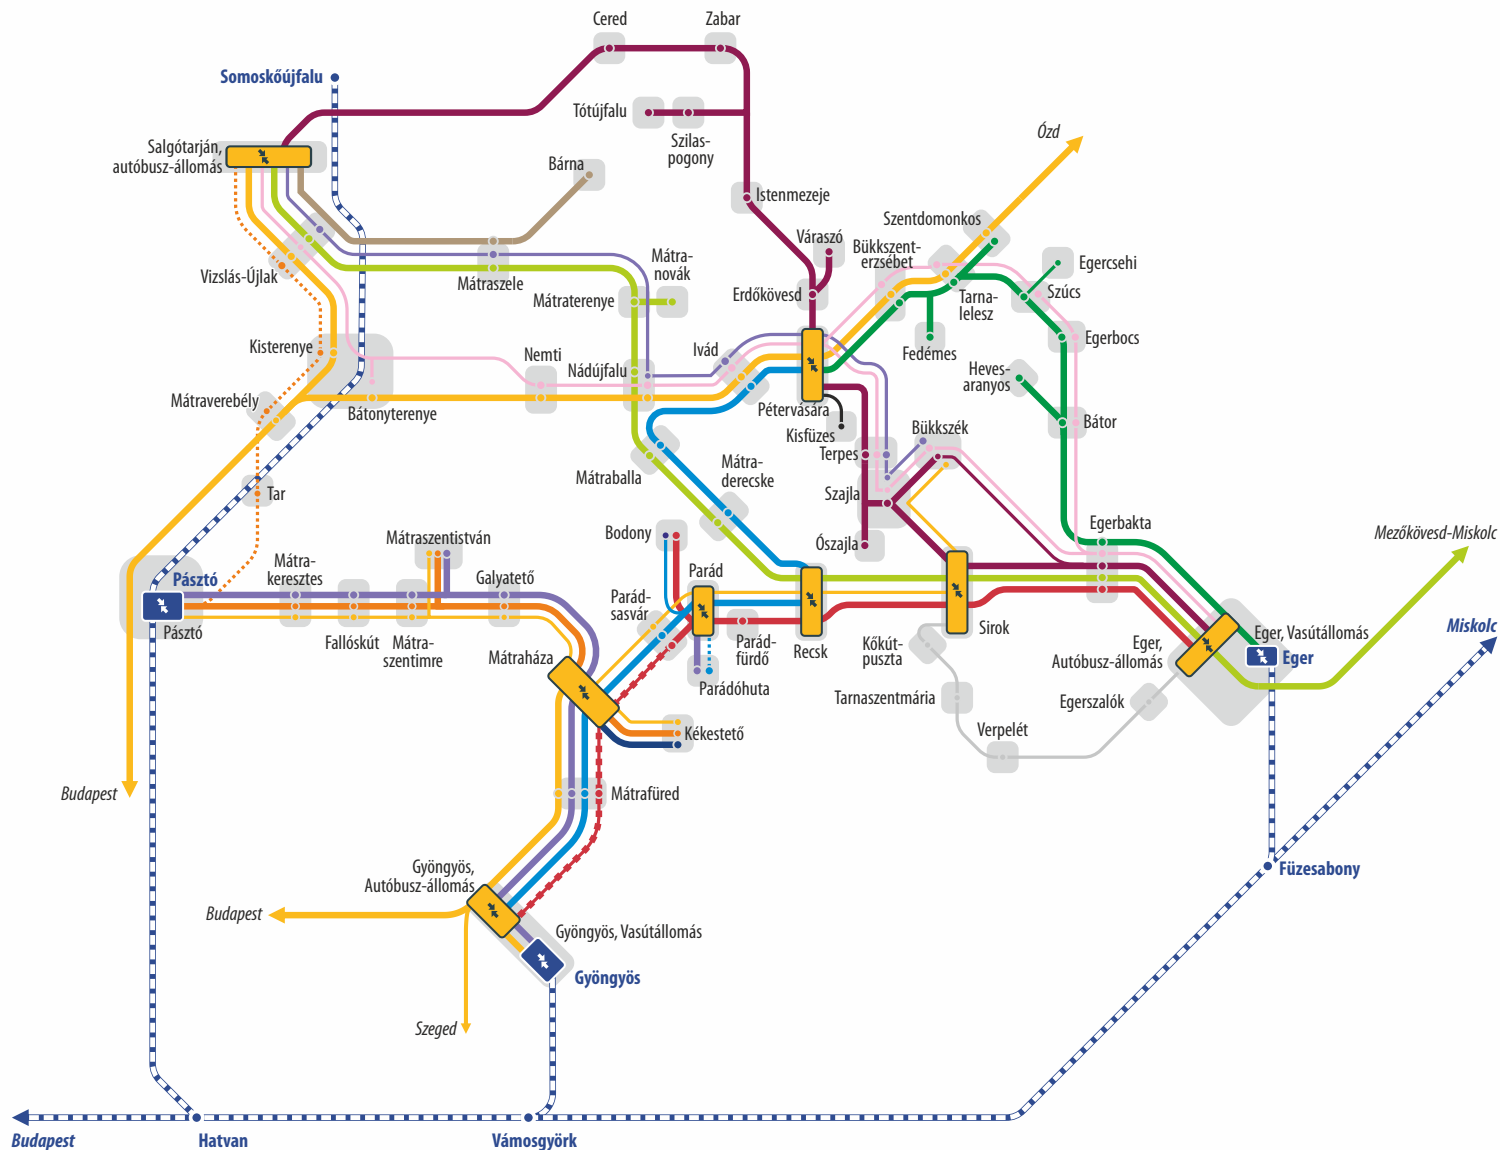

Új autóbuszhálózat és menetrend a Mátrában, valamint Salgótarján, Pétervására és Eger térségében

Jelmagyarázat

-  Vasútvonal és vasútállomás
-  Közvetlen eljutási lehetőségeket nyújtó autóbuszok útvonala a térségben
-  Autóbuszok útvonala, ütemes (jellemzően két óránkénti) indulásokkal
-  Autóbuszok útvonala, ritkább, napi 1–3 járatindulással
-  Autóbuszok útvonala, csak hétfőn közlekedő járatokkal
-  Autóbuszok útvonala, a szakszon munkanapokon csak napi 1–3 járatindulással, hétfőn ütemes, két óránkénti indulásokkal
-  Busz-busz csatlakozási pont
-  Vonat-busz csatlakozási pont