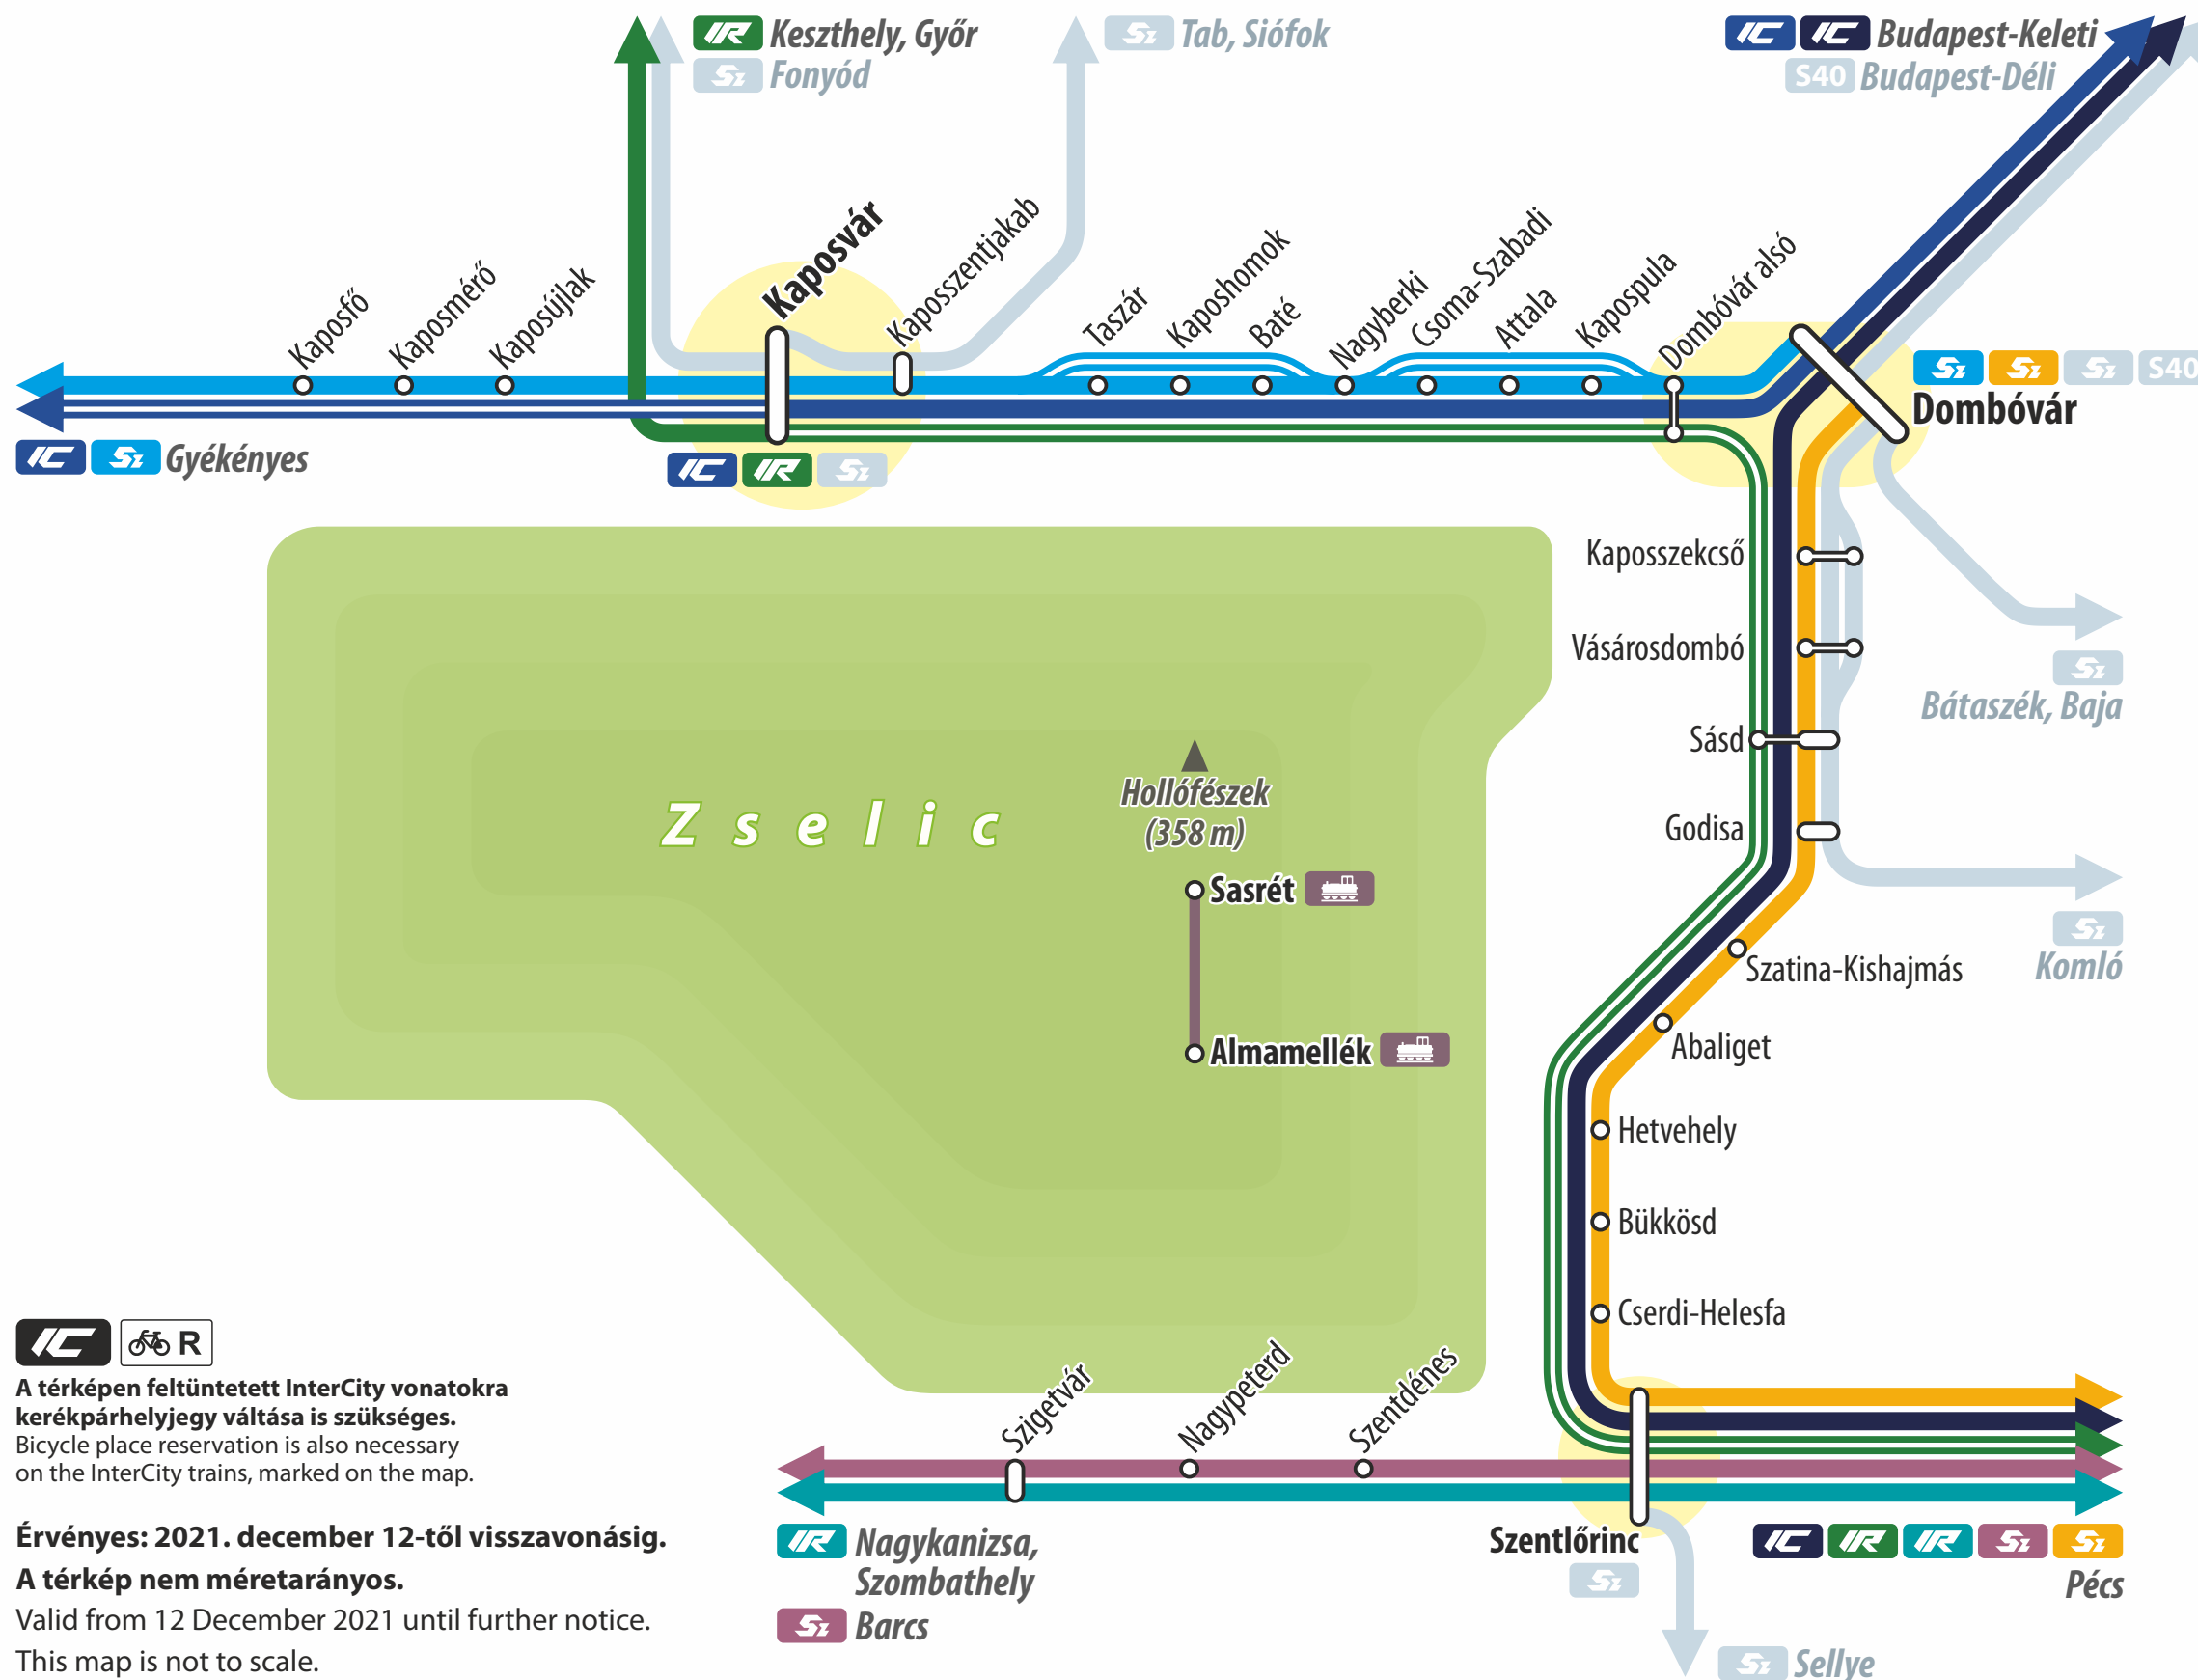

## Kerékpárszállítás vonaton | Bicycle transportation by train

### Jelmagyarázat és kerékpárférőhely járatonként

#### Legend and space for bicycles per train

- 
**InterCity vonat** | InterCity train  
 Budapest-Keleti – Sárbogárd – Dombóvár – Szentlőrinc – Pécs  
 **8 db / pcs**
- 
**InterCity vonat** | InterCity train  
 Budapest-Keleti – Simontornya – Dombóvár – Kaposvár (–Gyékényes)  
 **8 db / pcs**
- 
**Helikon InterRégió vonat** | Helikon InterRegio train  
 Győr – Keszthely – Fonyód – Kaposvár (–Pécs)\*  
 **4-8 db / pcs**  
 \*Kaposvár és Pécs között csak a vonatok egy része közlekedik.  
 \*Only some trains run between Kaposvár and Pécs.
- 
**Pannónia InterRégió vonat** | Pannónia InterRegio train  
 Pécs – Szentlőrinc – Gyékényes – Nagykanizsa – Szombathely  
 **4-8 db / pcs**
- 
**Személyvonat** | Local train  
 Dombóvár – Gyékényes (–Nagykanizsa)  
 **4-8 db / pcs**
- 
**Személyvonat** | Local train  
 Pécs – Barcs  
 **4 db / pcs**
- 
**Személyvonat** | Local train  
 Pécs – Dombóvár  
 **8 db / pcs**
- 
**Almamelléki Erdei Vasút** | Almamellék narrow-gauge railway  
 Almamellék – Sasrét  
 **5-6 db / pcs**  
 Az erdei vasútnak nincs minden megállási helye feltüntetve.  
 Kerékpár csak a nyitott kocsikban szállítható.  
 Not each stops of the narrow-gauge railway are marked on the map.  
 Bicycles can only be transported in open carriages.
- 
**Nem minden vonat által érintett megállóhely.**  
 Stop served by certain trains only.

  **R**  
 A térképen feltüntetett InterCity vonatokra kerékpárhelyjegy váltása is szükséges.  
 Bicycle place reservation is also necessary on the InterCity trains, marked on the map.

**Érvényes: 2021. december 12-től visszavonásig.**  
**A térkép nem méretarányos.**  
 Valid from 12 December 2021 until further notice.  
 This map is not to scale.