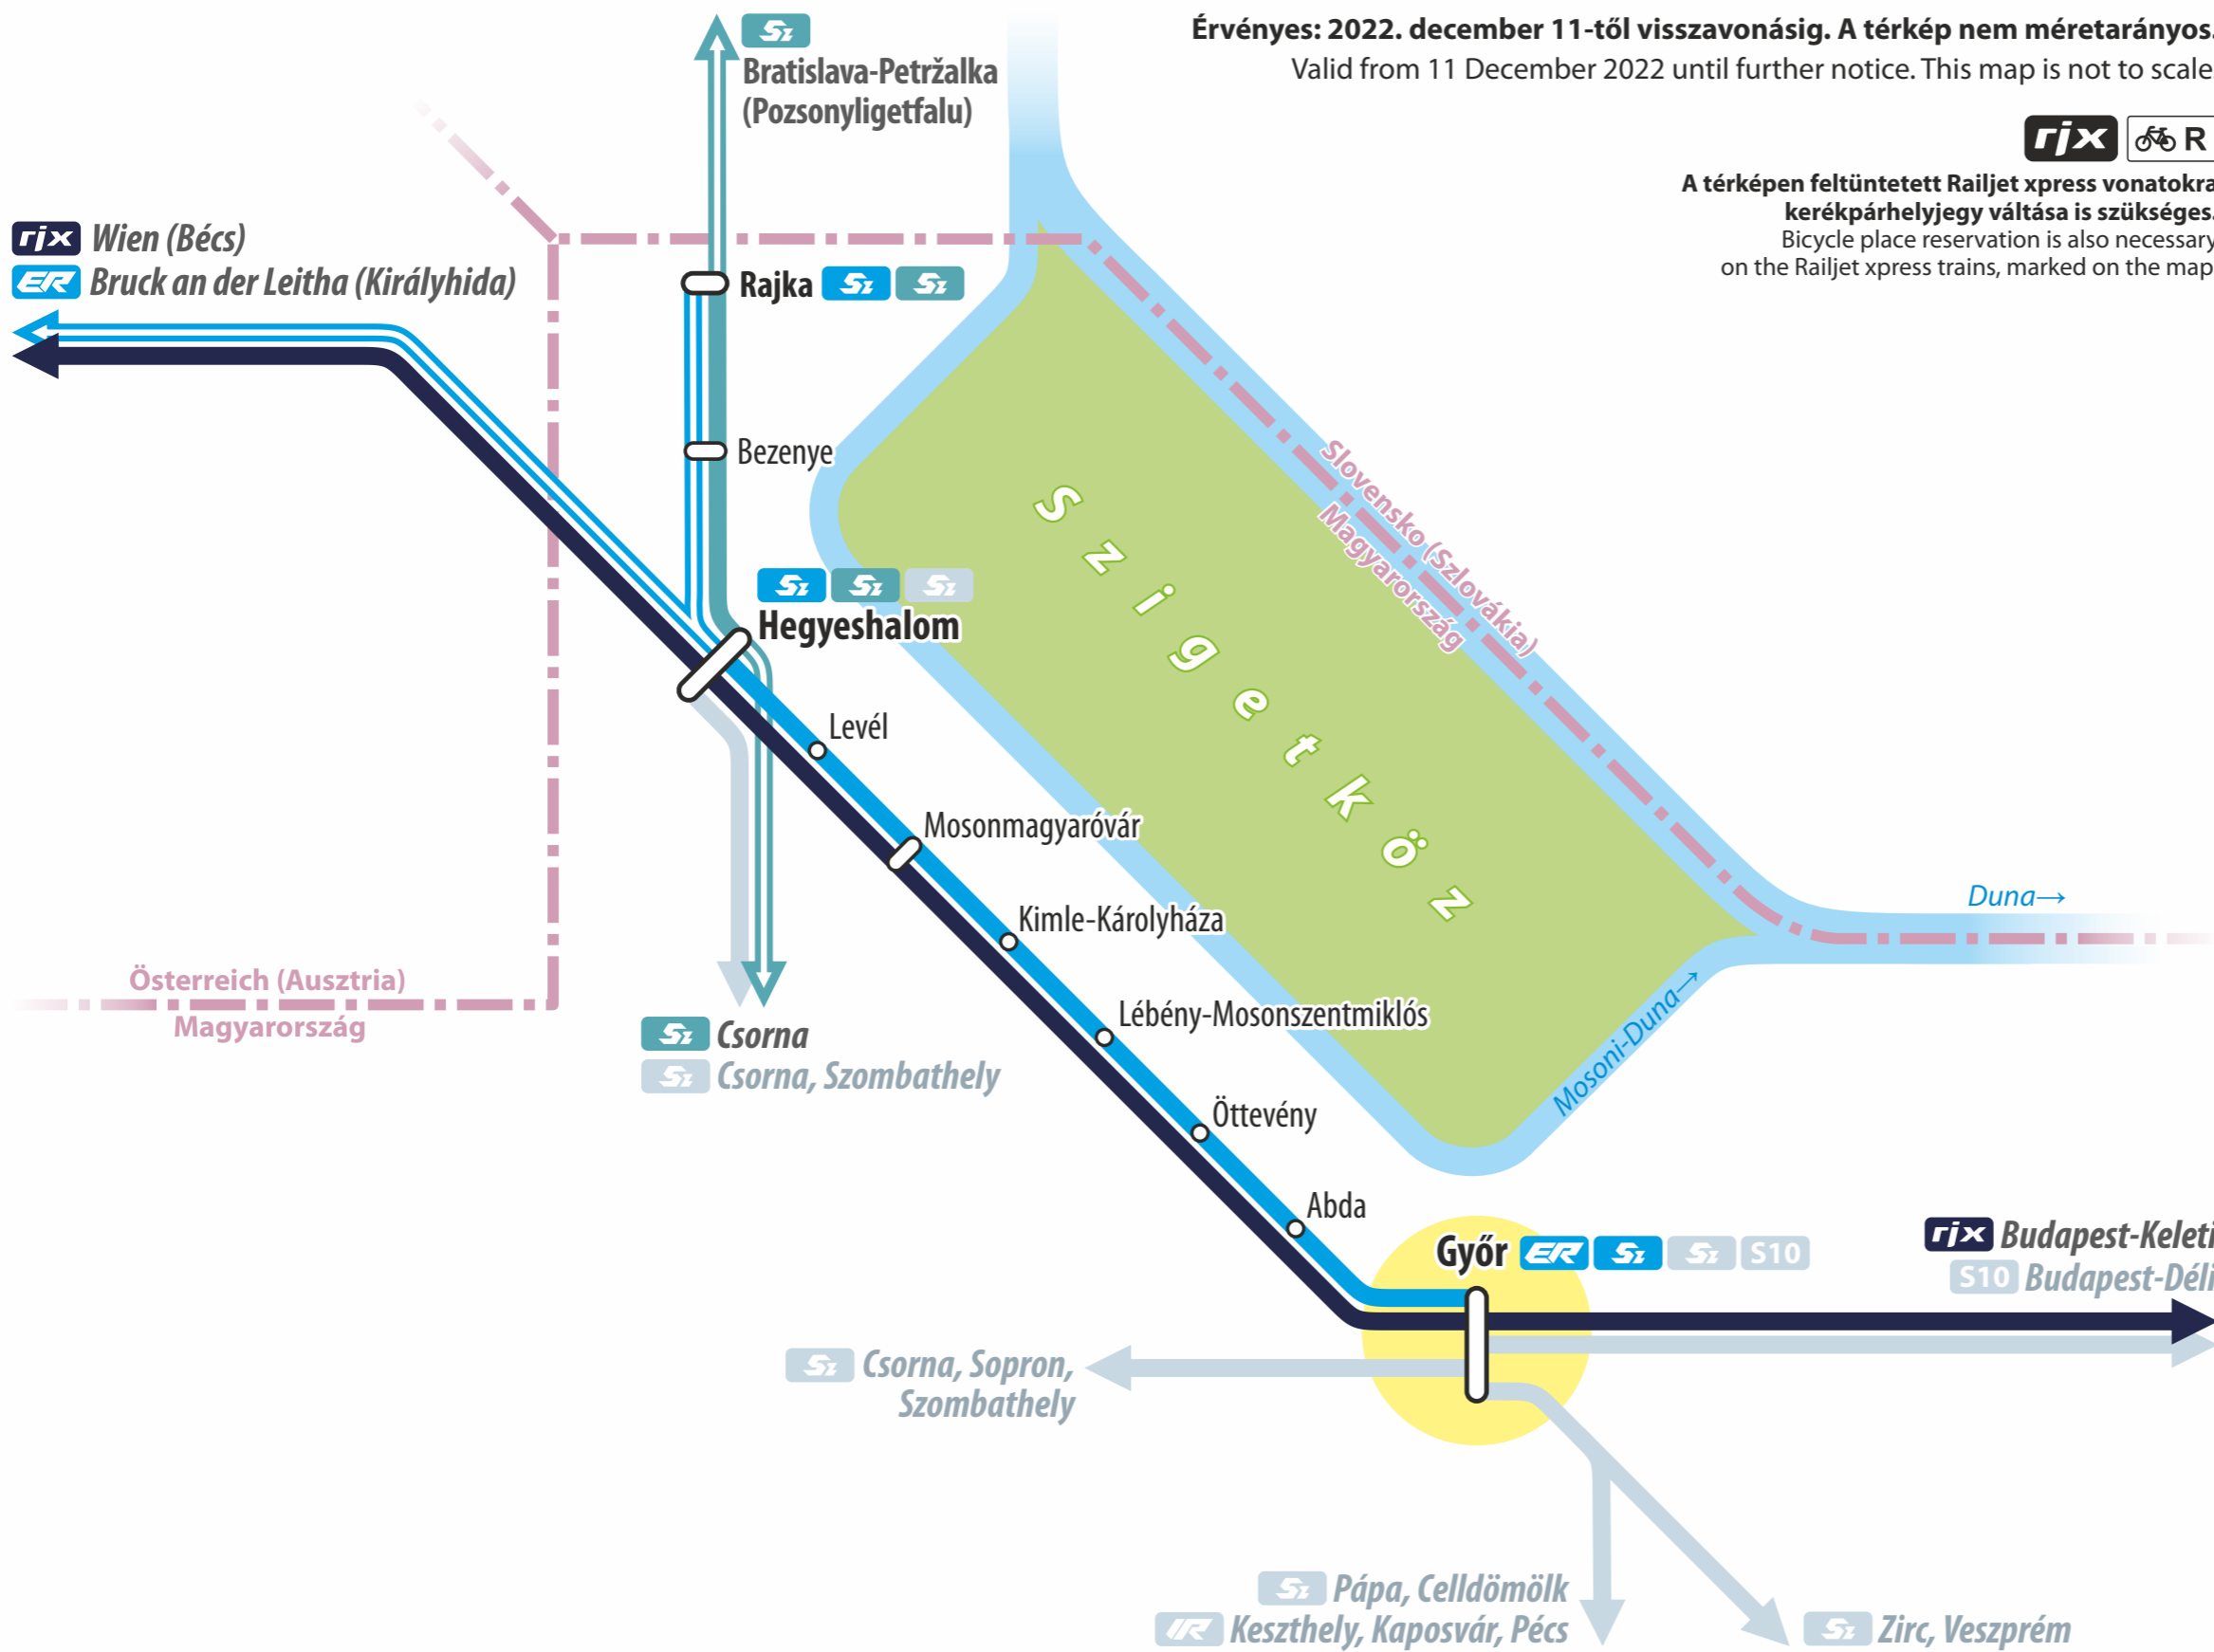

# Szigetköz

Kerékpárszállítás vonaton | Bicycle transportation by train

Érvényes: 2022. december 11-től visszavonásig. A térkép nem méretarányos.  
Valid from 11 December 2022 until further notice. This map is not to scale.

A térképen feltüntetett Railjet xpress vonatokra kerékpárhelyjegy váltása is szükséges.  
Bicycle place reservation is also necessary on the Railjet xpress trains, marked on the map.

## Jelmagyarázat és kerékpárférőhely járatonként

Legend and space for bicycles per train

**rjx**  
**Railjet xpress vonat** | Railjet xpress train  
Budapest-Keleti – Győr – Hegyeshalom – Bécs (Wien)  
🚲 5 db / pcs

**Sz**  
**Személyvonat** | Local train  
Győr – Hegyeshalom (– Rajka)  
🚲 6 db / pcs

**ER**  
**EuRegio személyvonat** | EuRegio train  
Győr – Hegyeshalom (– Bruck an der Leitha [Királyhida])  
🚲 6 db / pcs