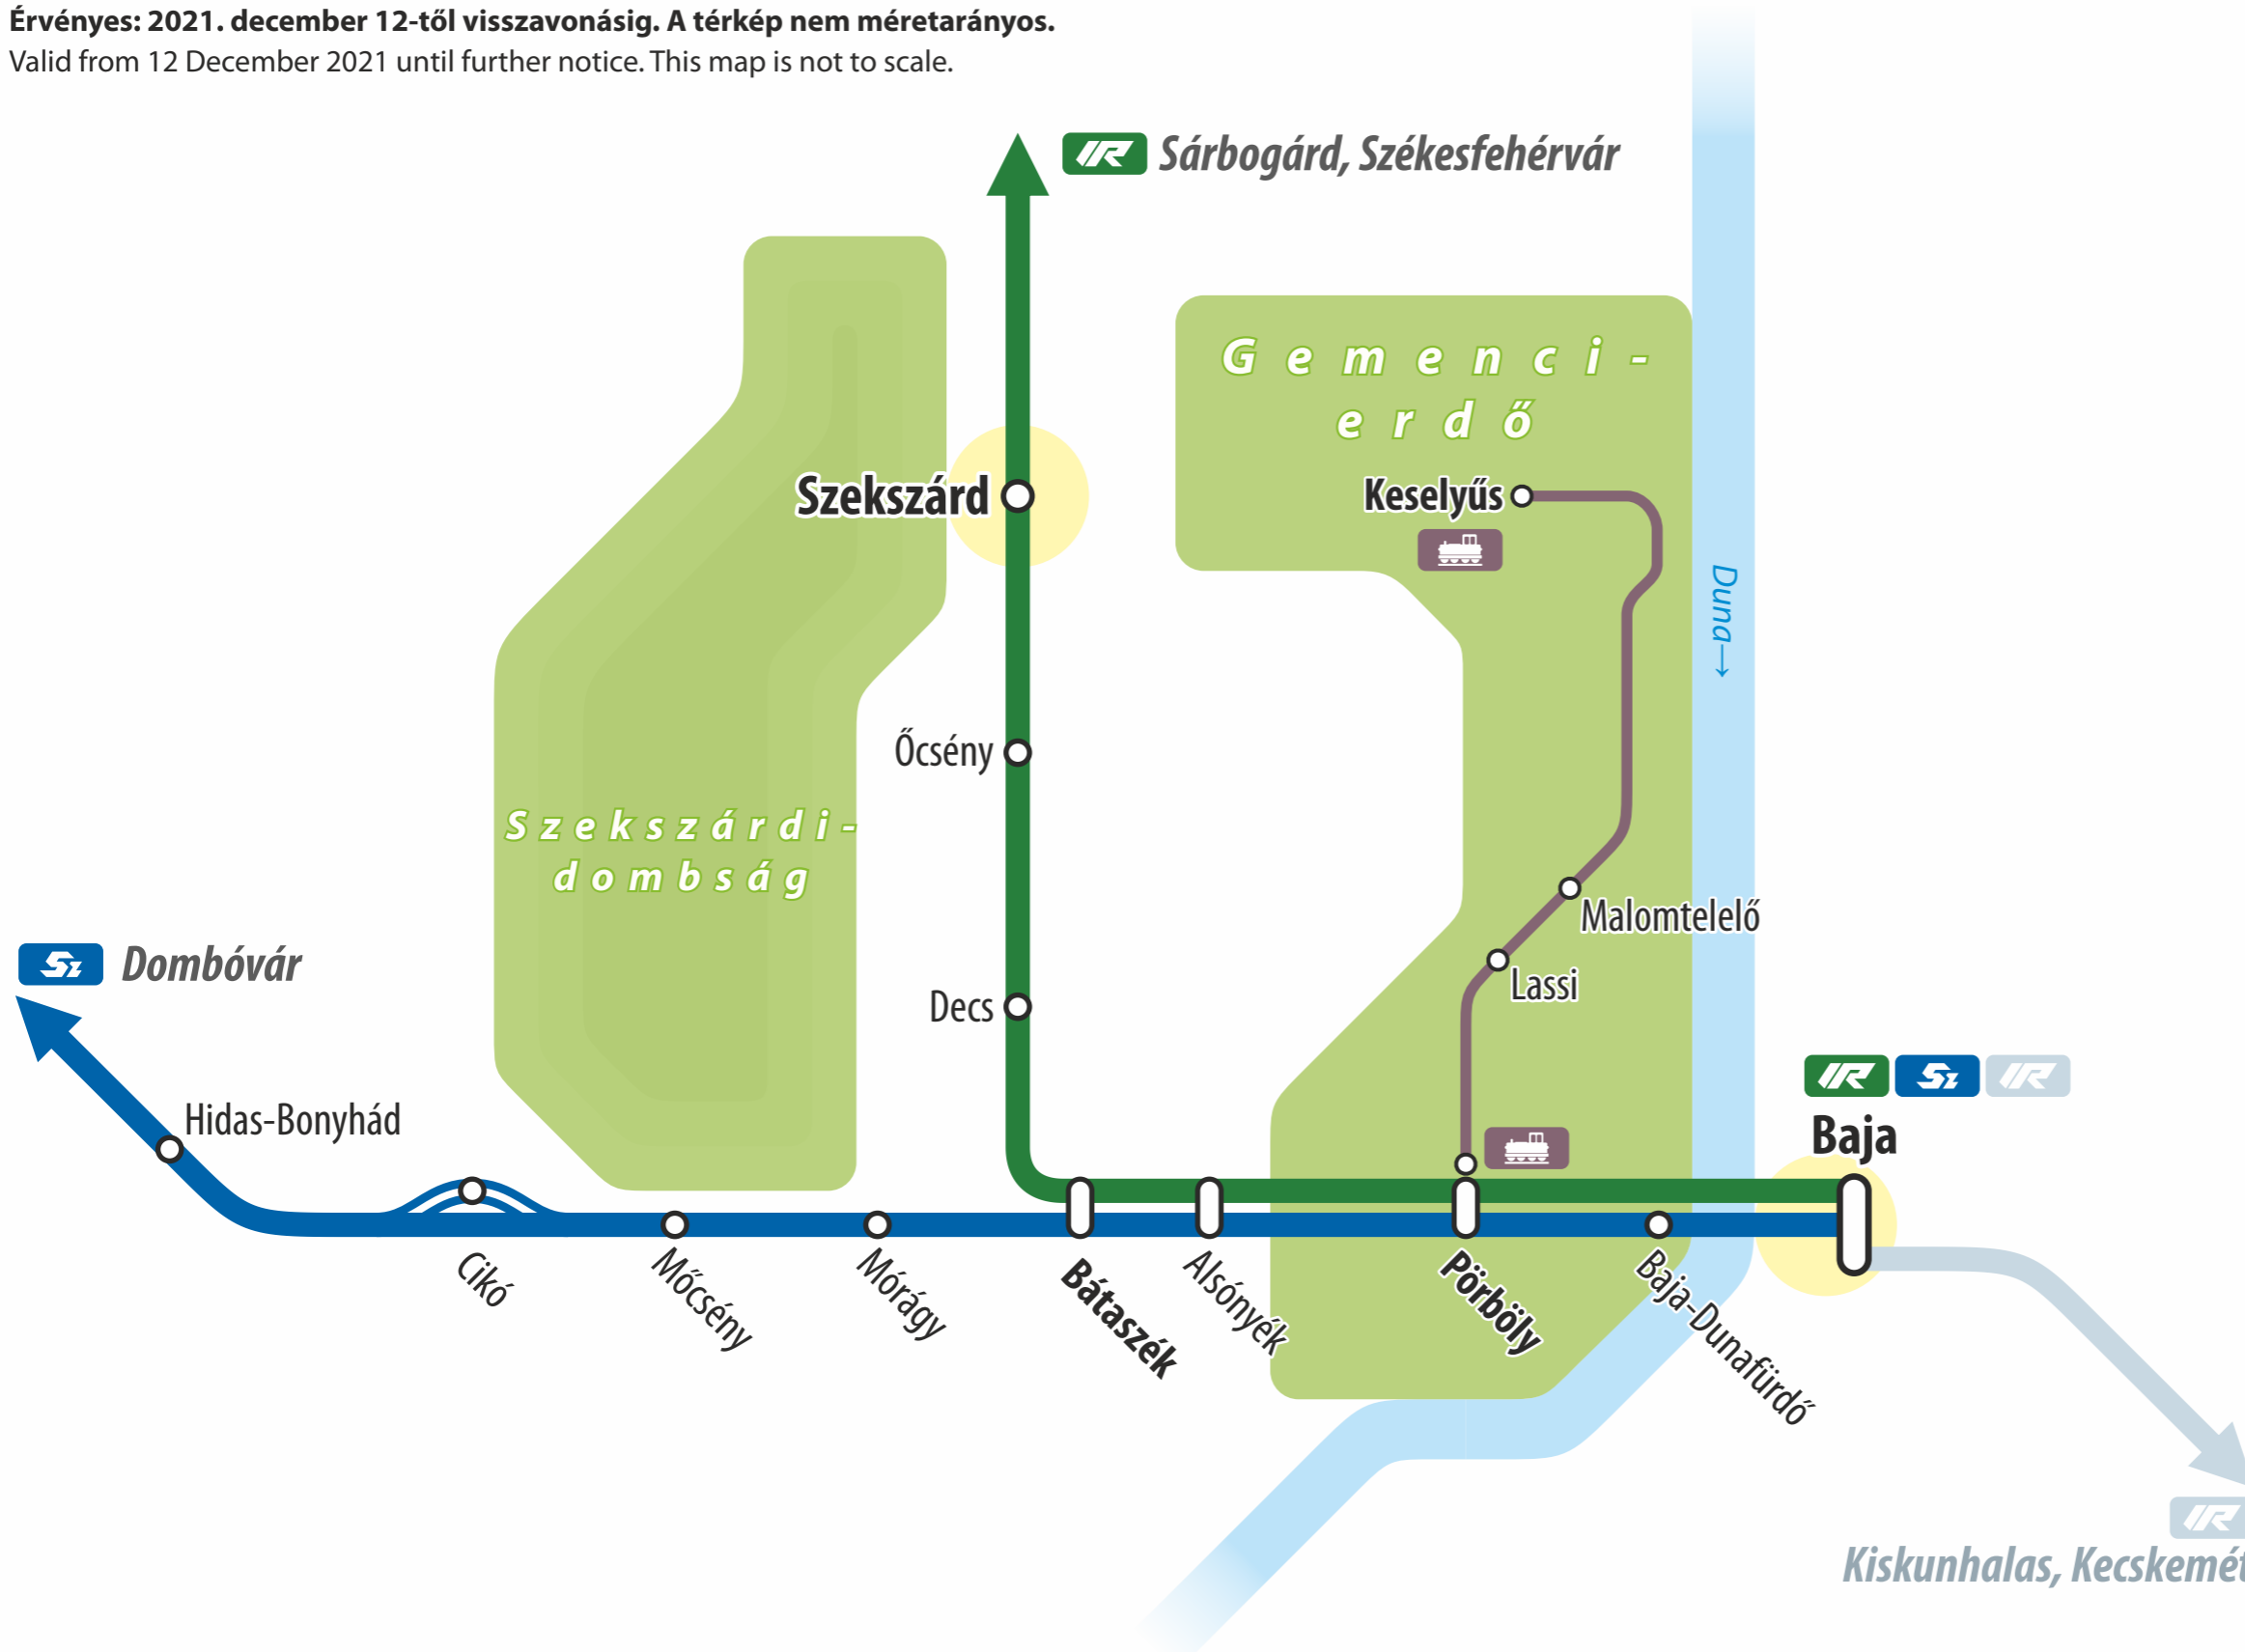

Gemenci-erdő, Szekszárdi-dombság

Kerékpárszállítás vonaton | Bicycle transportation by train

Érvényes: 2021. december 12-től visszavonásig. A térkép nem méretarányos.

Valid from 12 December 2021 until further notice. This map is not to scale.

Jelmagyarázat és kerékpárférőhely járatonként

Legend and space for bicycles per train

Gemenc InterRégio vonat | Gemenc InterRegio train
Székesfehérvár – Szekszárd – Baja | 🚲 4-8 db / pcs

Személyvonat | Local train
Dombóvár – Baja | 🚲 2 db / pcs

Gemenci Erdei Vasút | Gemenc Forest Railway
Pörboly EV – Lassi – Malomtelelő – Keselyűs
🚲 **Saját szabályzat szerint**
(előzetes bejelentés nélkül max. 5 db)
According to the operator's own regulations
(without prior notice max. 5 pcs)

A Gemenci Erdei vasútnak nincs minden megállási helye feltüntetve a térképen.
Not each stops of the Gemenc Forest Railway are marked on the map.

A vonatoknak csak egy része áll meg a megállóhelyen.
Stop served by certain trains only.