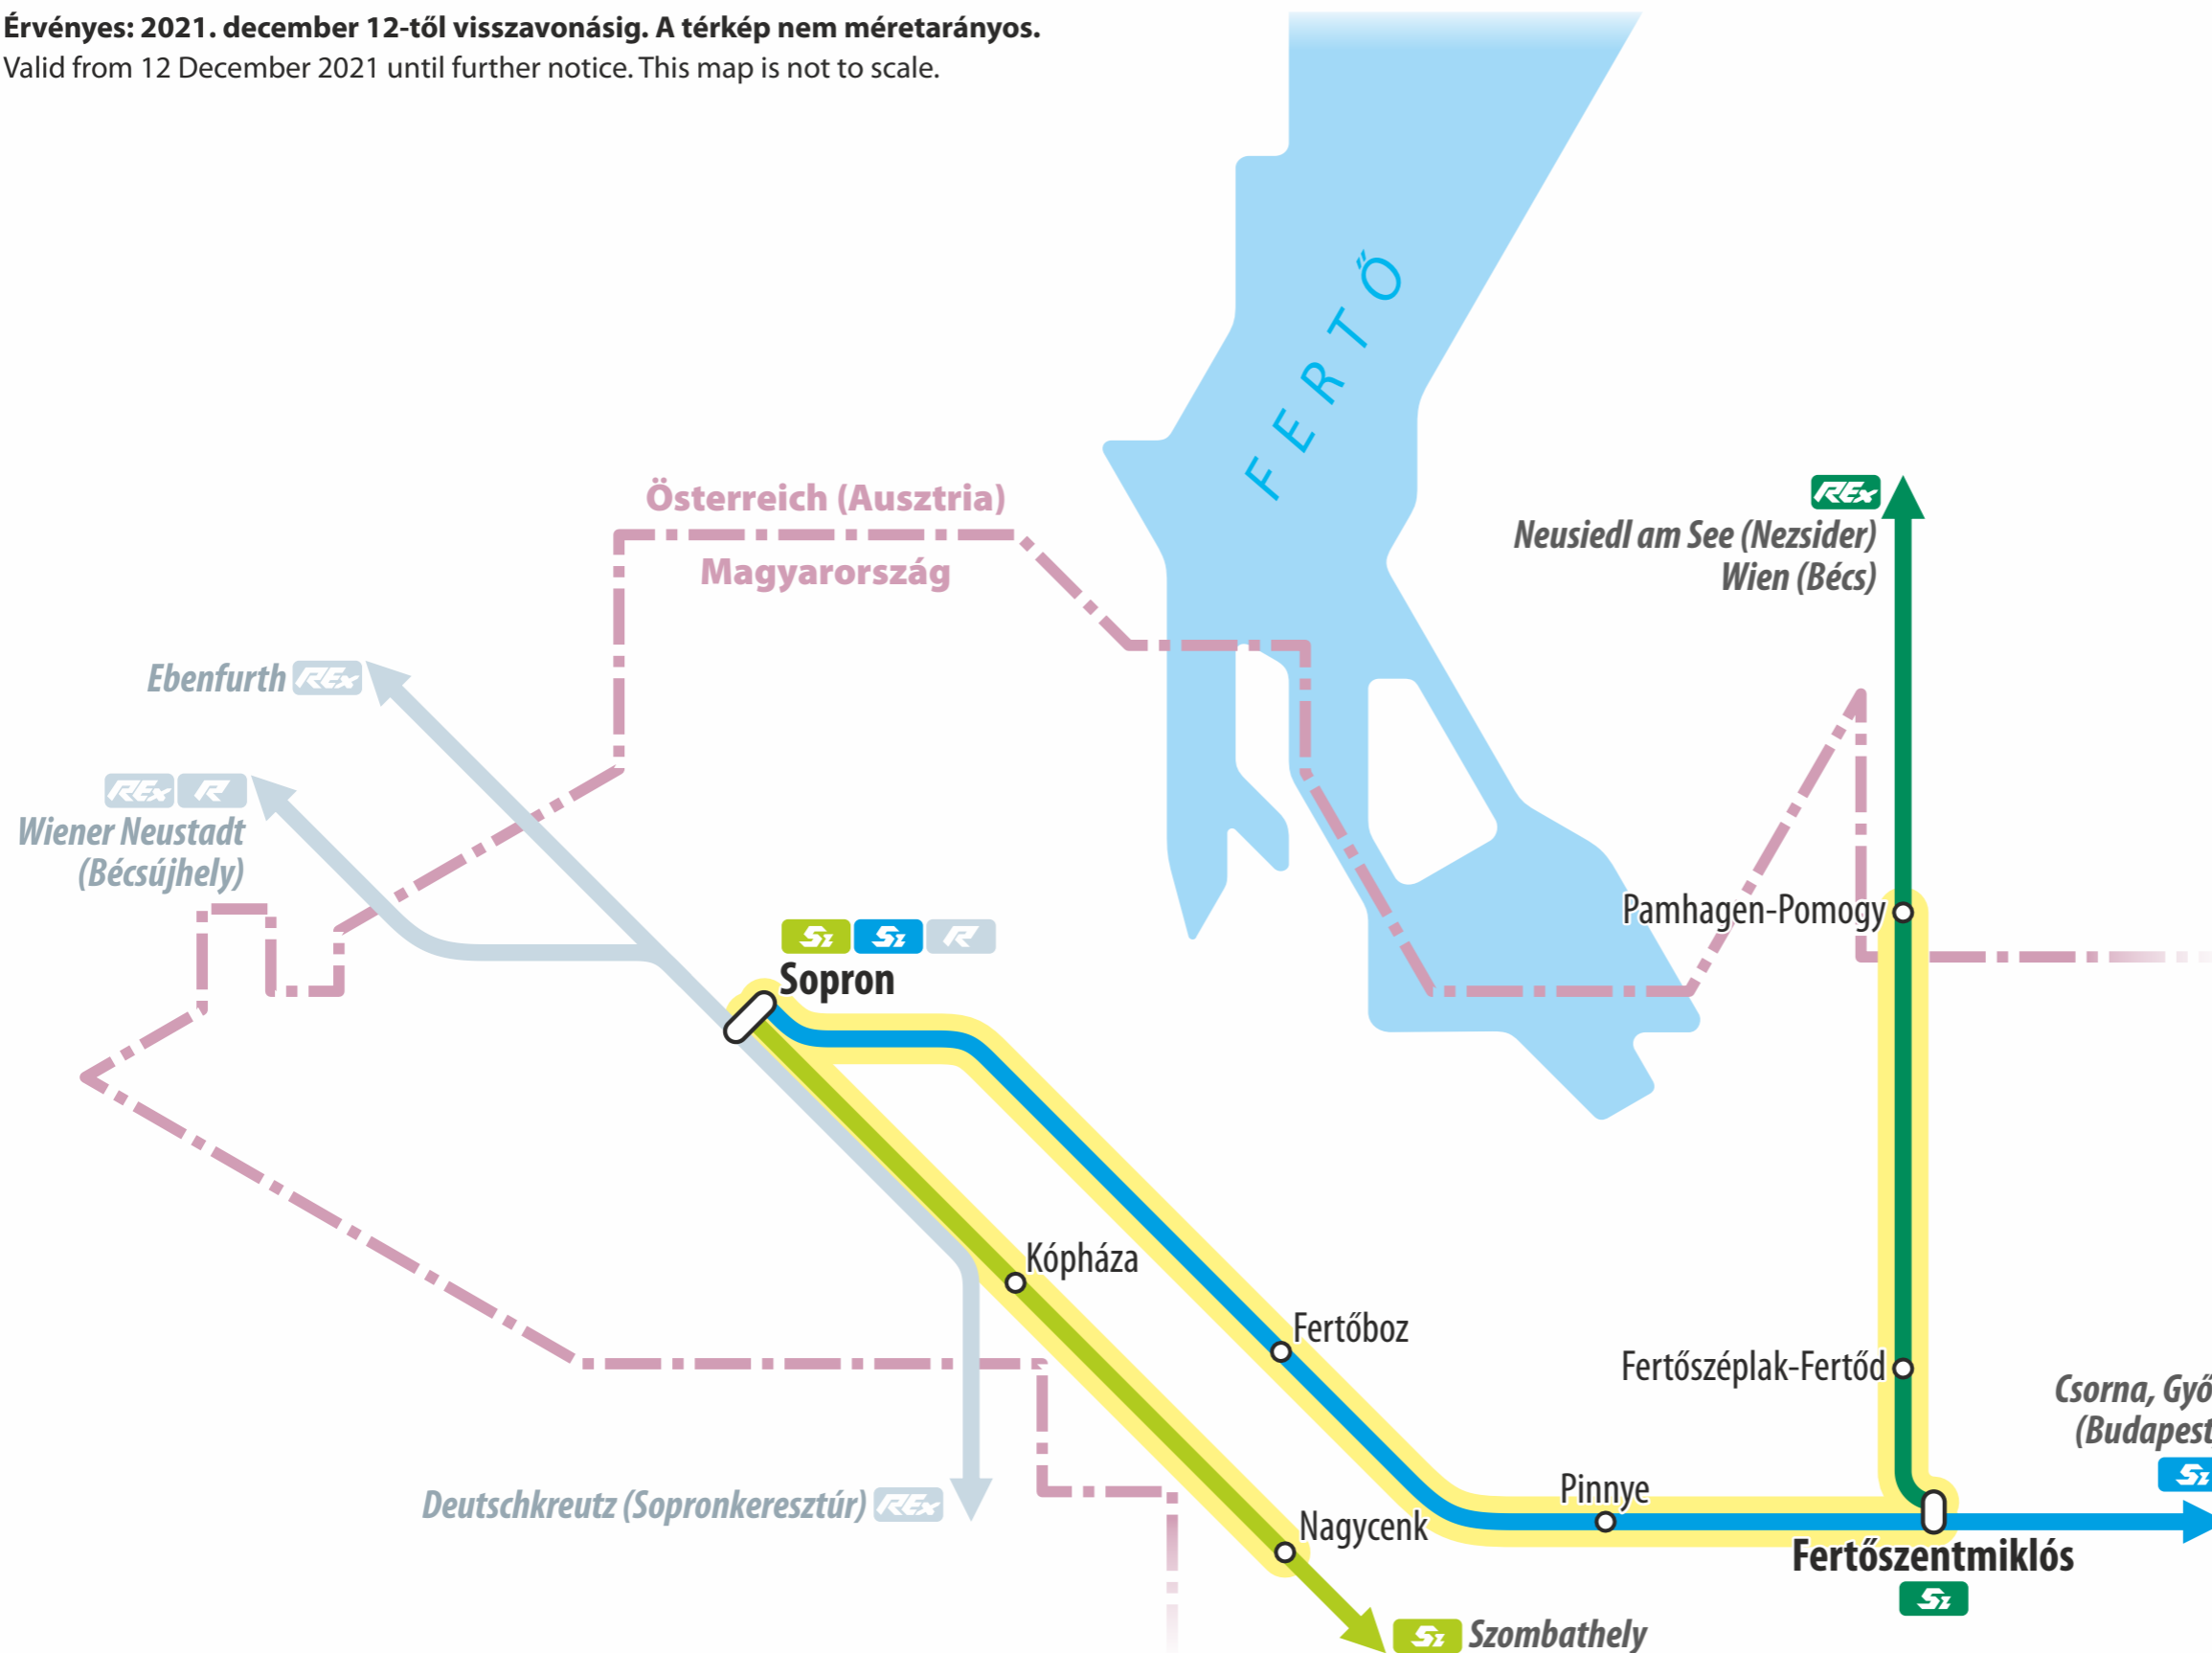

Fertő

Kerékpárszállítás vonaton | Bicycle transportation by train

Érvényes: 2021. december 12-től visszavonásig. A térkép nem méretarányos.

Valid from 12 December 2021 until further notice. This map is not to scale.

Jelmagyarázat és kerékpárférőhely járatonként

Legend and space for bicycles per train

Személyvonat | Local train
Győr – Sopron
🚲 4-6 db / pcs

Személyvonat | Local train
Sopron – Szombathely
🚲 4-6 db / pcs

Személyvonat / RegionalExpress | Local train / RegionalExpress
Fertőszentmiklós – Pamhagen-Pomogy – Neusiedl am See [Nezsider] – Wien [Bécs]
🚲 4-8 db / pcs

Fertő tavi kerékpárjeggyel elérhető állomás.
Station available with 'Bicycle trip ticket Lake Fertő'.