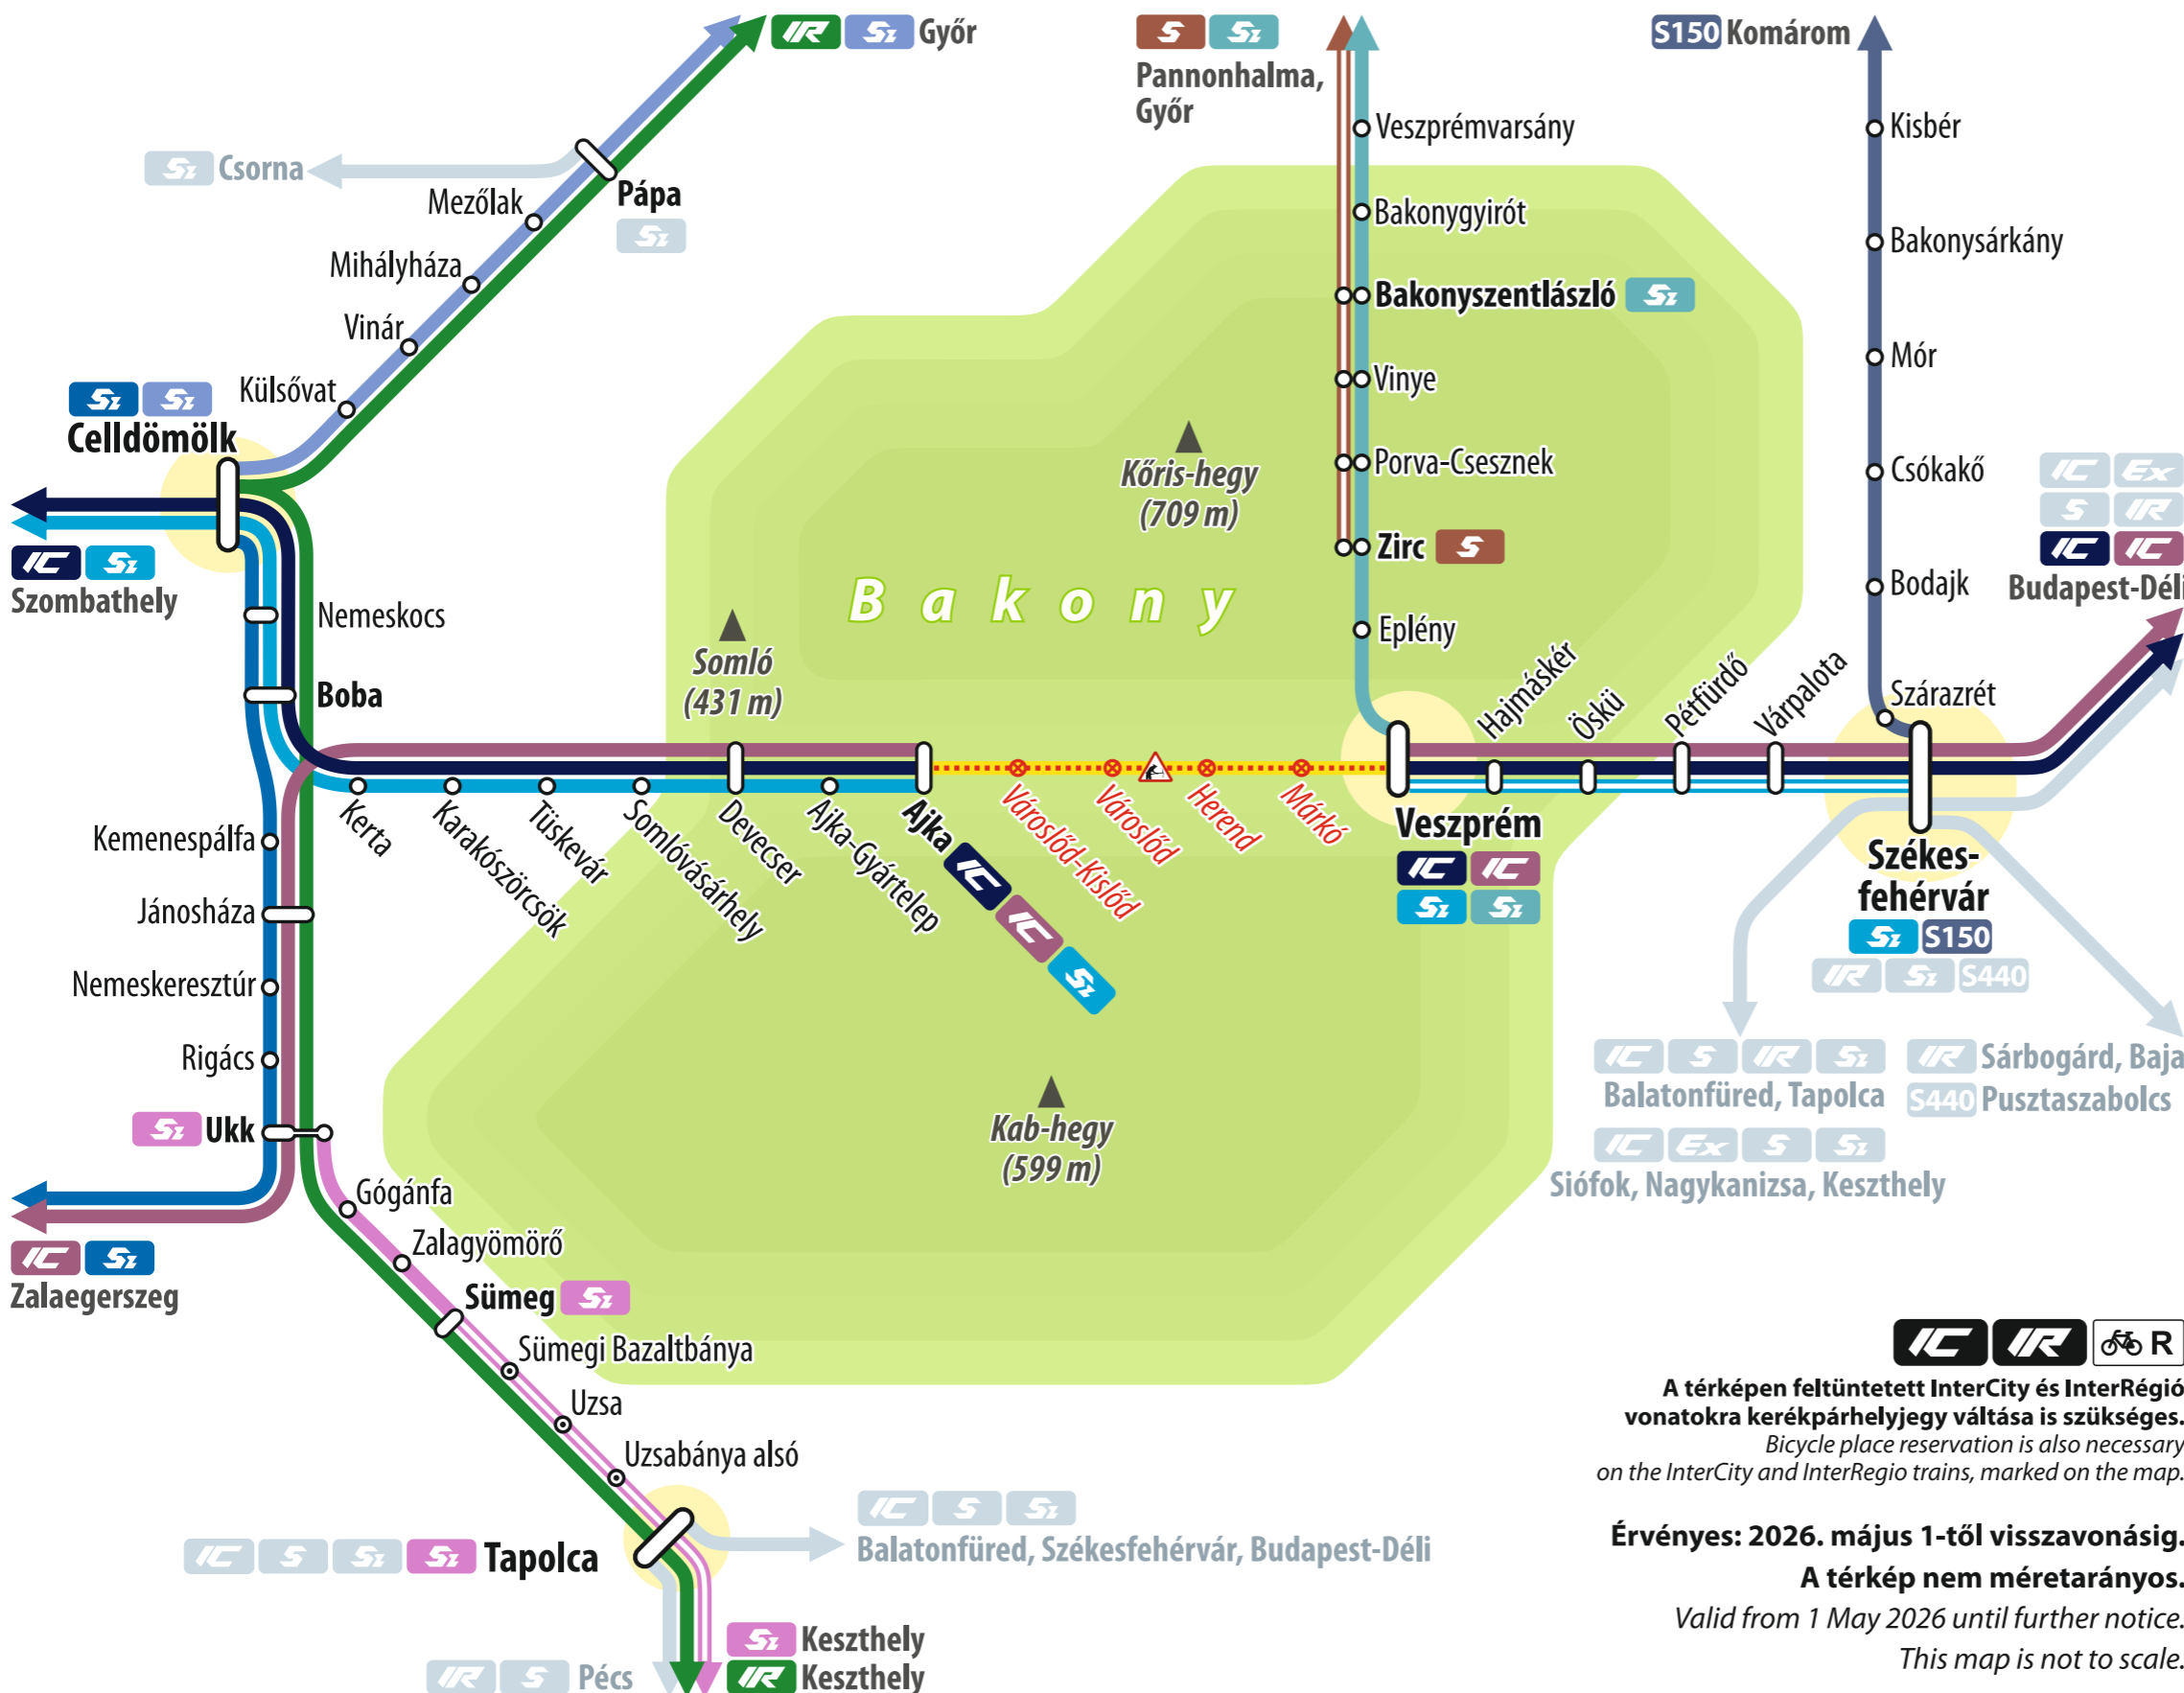

# Bakony

Kerékpárszállítás vonaton | Bicycle transportation by train

## Jelmagyarázat és kerékpárférőhely járatonként

Legend and space for bicycles per train

- Bakony InterCity vonat** | Bakony InterCity train  
Budapest-Déli – Székesfehérvár – Veszprém – Szombathely  
🚲 8 db / pcs
- Göcsej InterCity vonat** | Göcsej InterCity train  
Budapest-Déli – Székesfehérvár – Veszprém – Zalaegerszeg  
🚲 8 db / pcs
- Helikon InterRégió vonat** | Helikon InterRegio train  
Győr – Celldömölk – Tapolca – Keszthely  
🚲 4-8 db / pcs
- Cuha Sebesvonat** | Cuha Semi-fast train  
Győr – Bakonyzentlászló – Zirc  
🚲 16 db / pcs  
Közeledik: május 1-től június 19-ig naponta és augusztus 31-től november 1-ig hétfőn és ünnepnapokon.  
Runs daily from 1 May to 19 June and at weekends and public holidays between 31 August and 1 November.
- Személyvonat** | Local train  
Győr – Pannonhalma – Zirc – Veszprém | 🚲 4-16 db / pcs
- Személyvonat** | Local train  
(Székesfehérvár – Veszprém –) Ajka – Szombathely | 🚲 4 db / pcs
- Személyvonat** | Local train  
Celldömölk – Ukk – Zalaegerszeg  
🚲 4 db / pcs
- Személyvonat** | Local train  
Ukk – Sümeg – Tapolca – Keszthely  
🚲 2 db / pcs
- Személyvonat** | Local train  
Celldömölk – Pápa – Győr  
🚲 2-4 db / pcs
- Személyvonat** | Local train  
Székesfehérvár – Mór – Komárom  
🚲 2-4 db / pcs
- Csak bizonyos napszakban és/vagy szezonálisan közeledik.**  
Runs only at certain time of the day and/or seasonally.
- Csak a vonatok egy része áll meg.**  
Certain trains stop only.
- Időszakos megállóhely**  
Temporary stop
- Visszavonásig lezárt vonalszakasz, vonatpótló autóbuszok közelednek, kerékpár nem szállítható.**  
Railway line closed until further notice, train replacement buses serve the section, bicycles cannot be transported.

A térképen feltüntetett InterCity és InterRégió vonatokra kerékpárhelyjegy váltása is szükséges.  
Bicycle place reservation is also necessary on the InterCity and InterRegio trains, marked on the map.