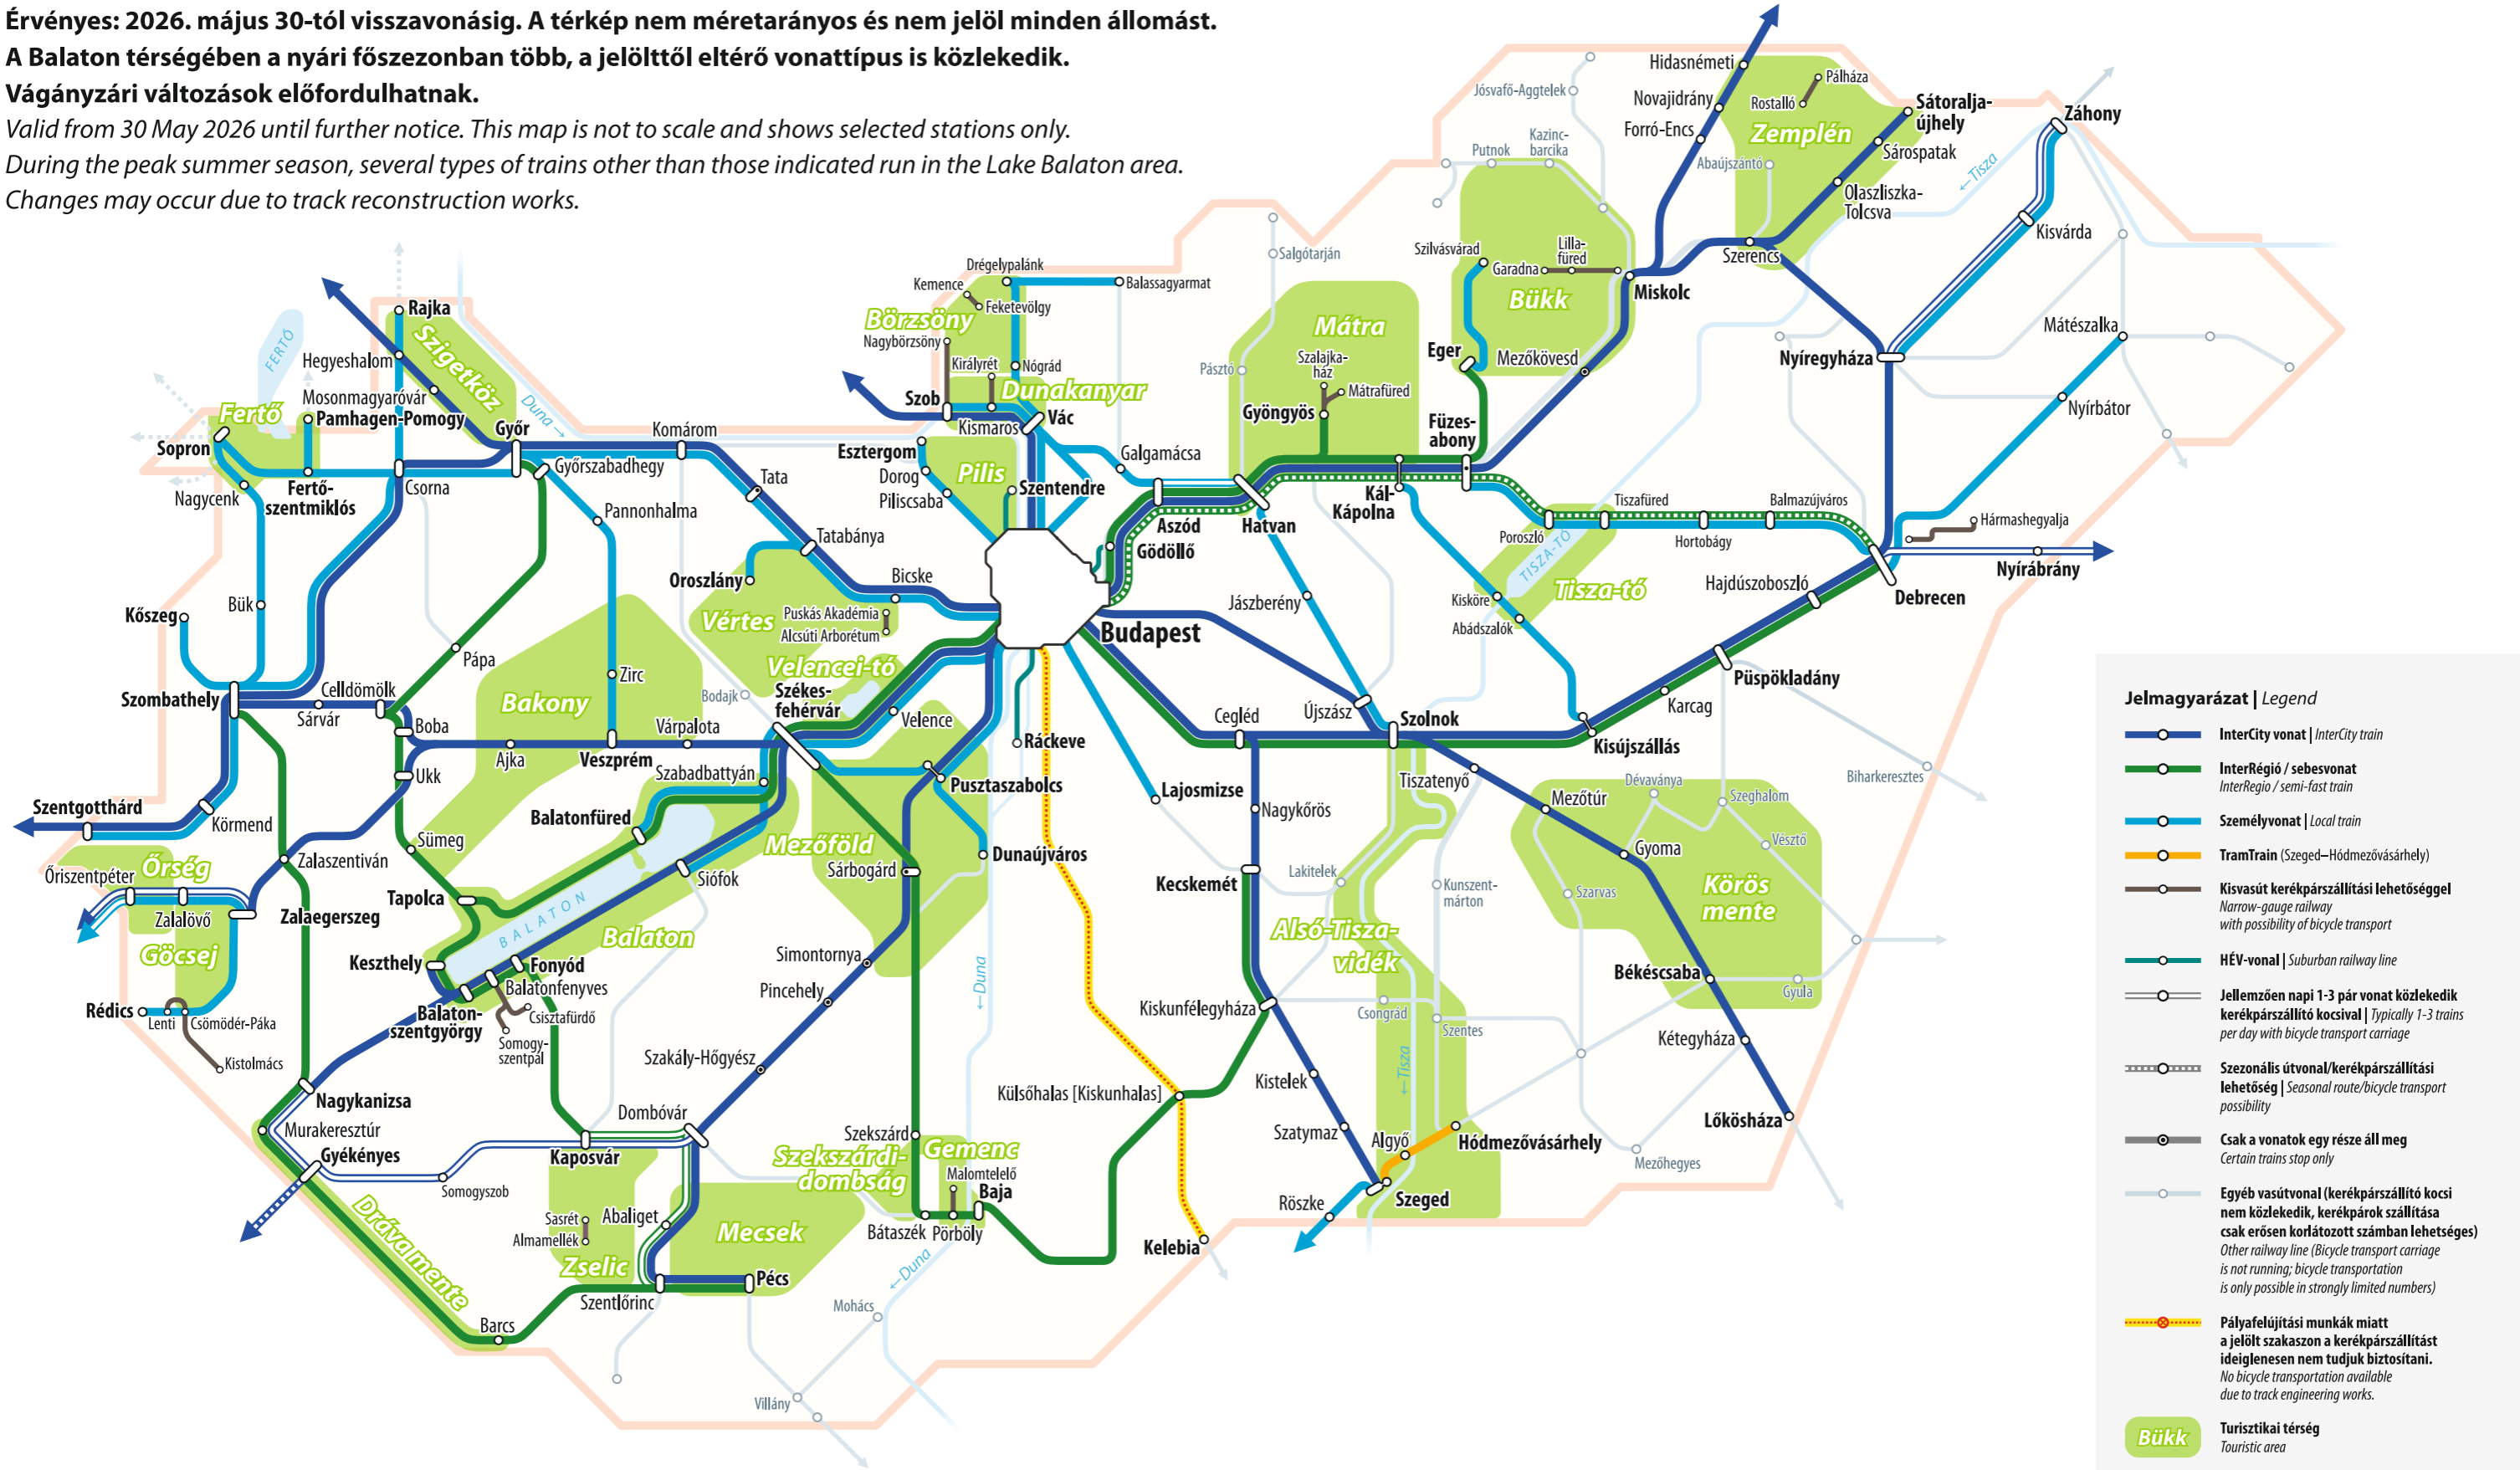

Kerékpárszállítás vonattal

Bicycle transport by train

Érvényes: 2026. május 30-tól visszavonásig. A térkép nem méretarányos és nem jelöl minden állomást.

A Balaton térségében a nyári főszezonban több, a jelöltől eltérő vonattípus is közlekedik.

Vágányzári változások előfordulhatnak.

Valid from 30 May 2026 until further notice. This map is not to scale and shows selected stations only.

During the peak summer season, several types of trains other than those indicated run in the Lake Balaton area.

Changes may occur due to track reconstruction works.

- Jelmagyarázat | Legend**
- InterCity vonat | InterCity train
 - InterRégio / sebesvonat
InterRegio / semi-fast train
 - Személyvonat | Local train
 - TramTrain (Szeged–Hódmezővásárhely)
 - Kisvasút kerékpárszállítási lehetőséggel
Narrow-gauge railway with possibility of bicycle transport
 - HÉV-vonal | Suburban railway line
 - Jellemzően napi 1-3 pár vonat közlekedik kerékpárszállító kocsival | Typically 1-3 trains per day with bicycle transport carriage
 - - -○- - - Szézonális útvonal/kerékpárszállítási lehetőség | Seasonal route/bicycle transport possibility
 - Csak a vonatok egy része áll meg
Certain trains stop only
 - Egyéb vasútvonal (kerékpárszállító kocsik nem közlekednek, kerékpárok szállítása csak erősen korlátozott számban lehetséges)
Other railway line (Bicycle transport carriage is not running; bicycle transportation is only possible in strongly limited numbers)
 - - -○- - - Pályafelújítási munkák miatt a jelölt szakaszon a kerékpárszállítást ideiglenesen nem tudjuk biztosítani.
No bicycle transportation available due to track engineering works.
 - Bükk
Turisztikai térség
Touristic area