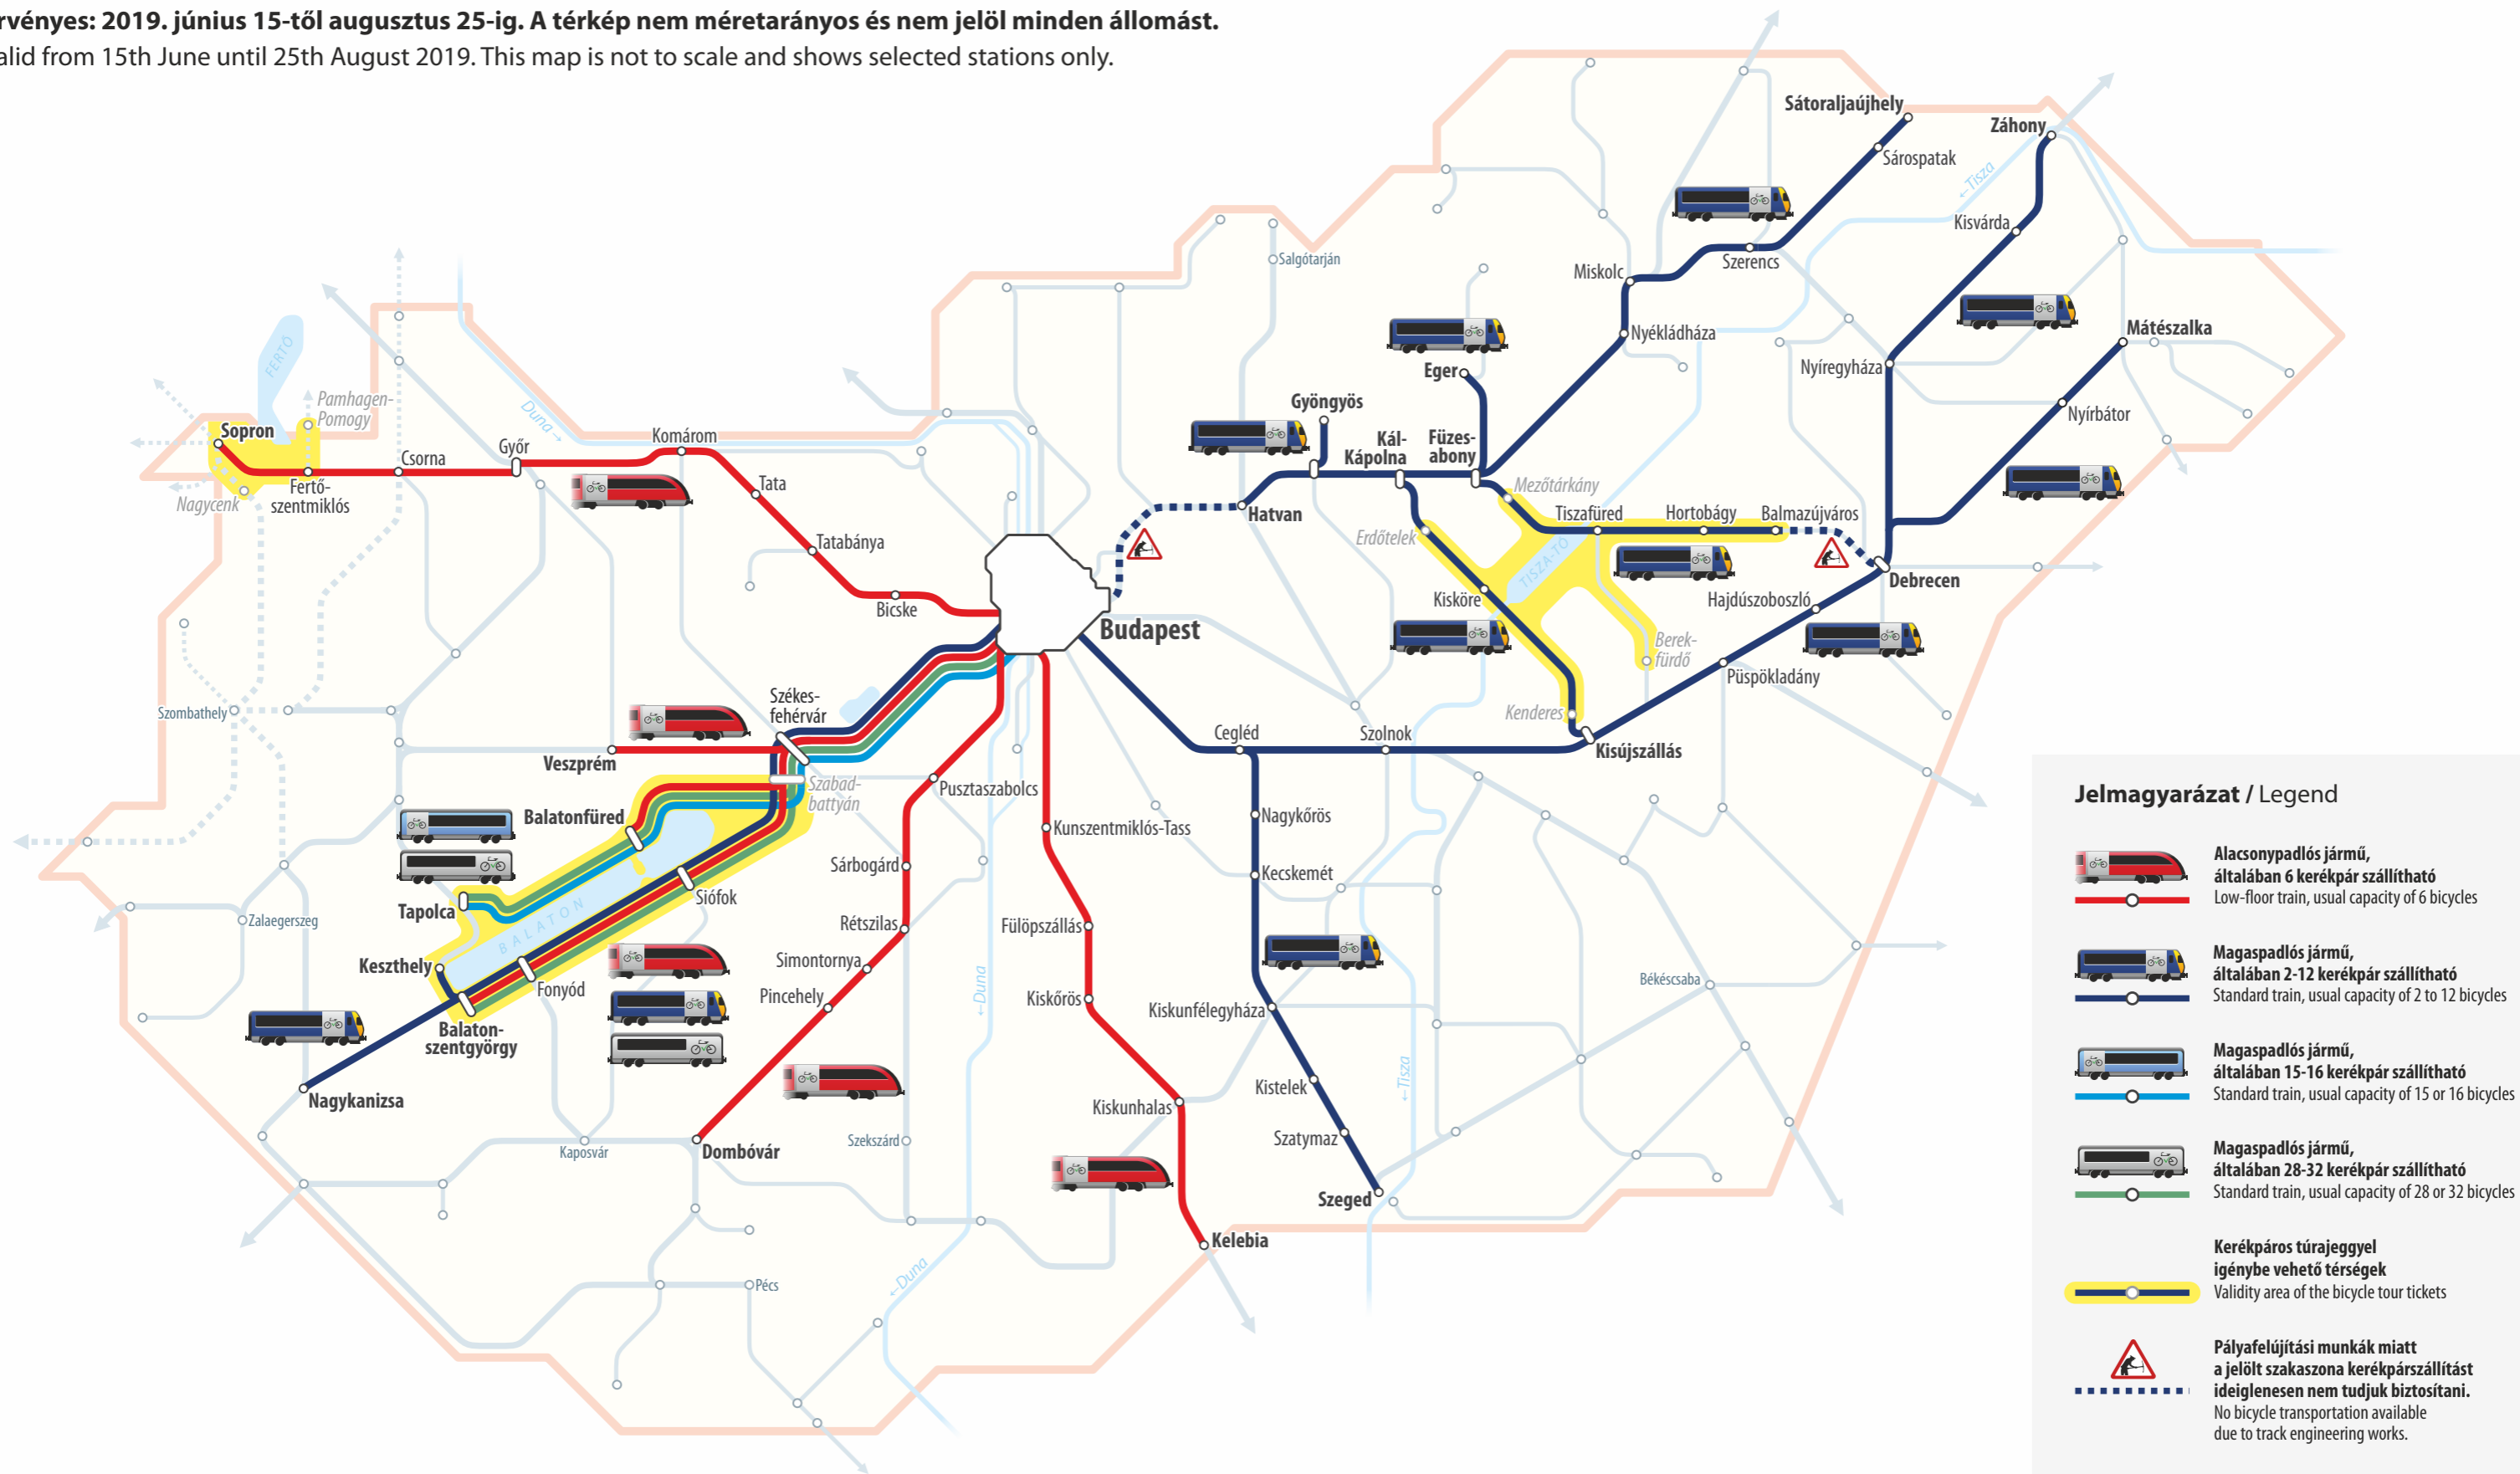

# Kerékpárszállítási lehetőségek egyes magyarországi úti célokhoz

## Bicycle transport possibilities to major travel destinations in Hungary

Érvényes: 2019. június 15-től augusztus 25-ig. A térkép nem méretarányos és nem jelöl minden állomást.

Valid from 15th June until 25th August 2019. This map is not to scale and shows selected stations only.

© MÁV-START / MUSZ. 2019.06.