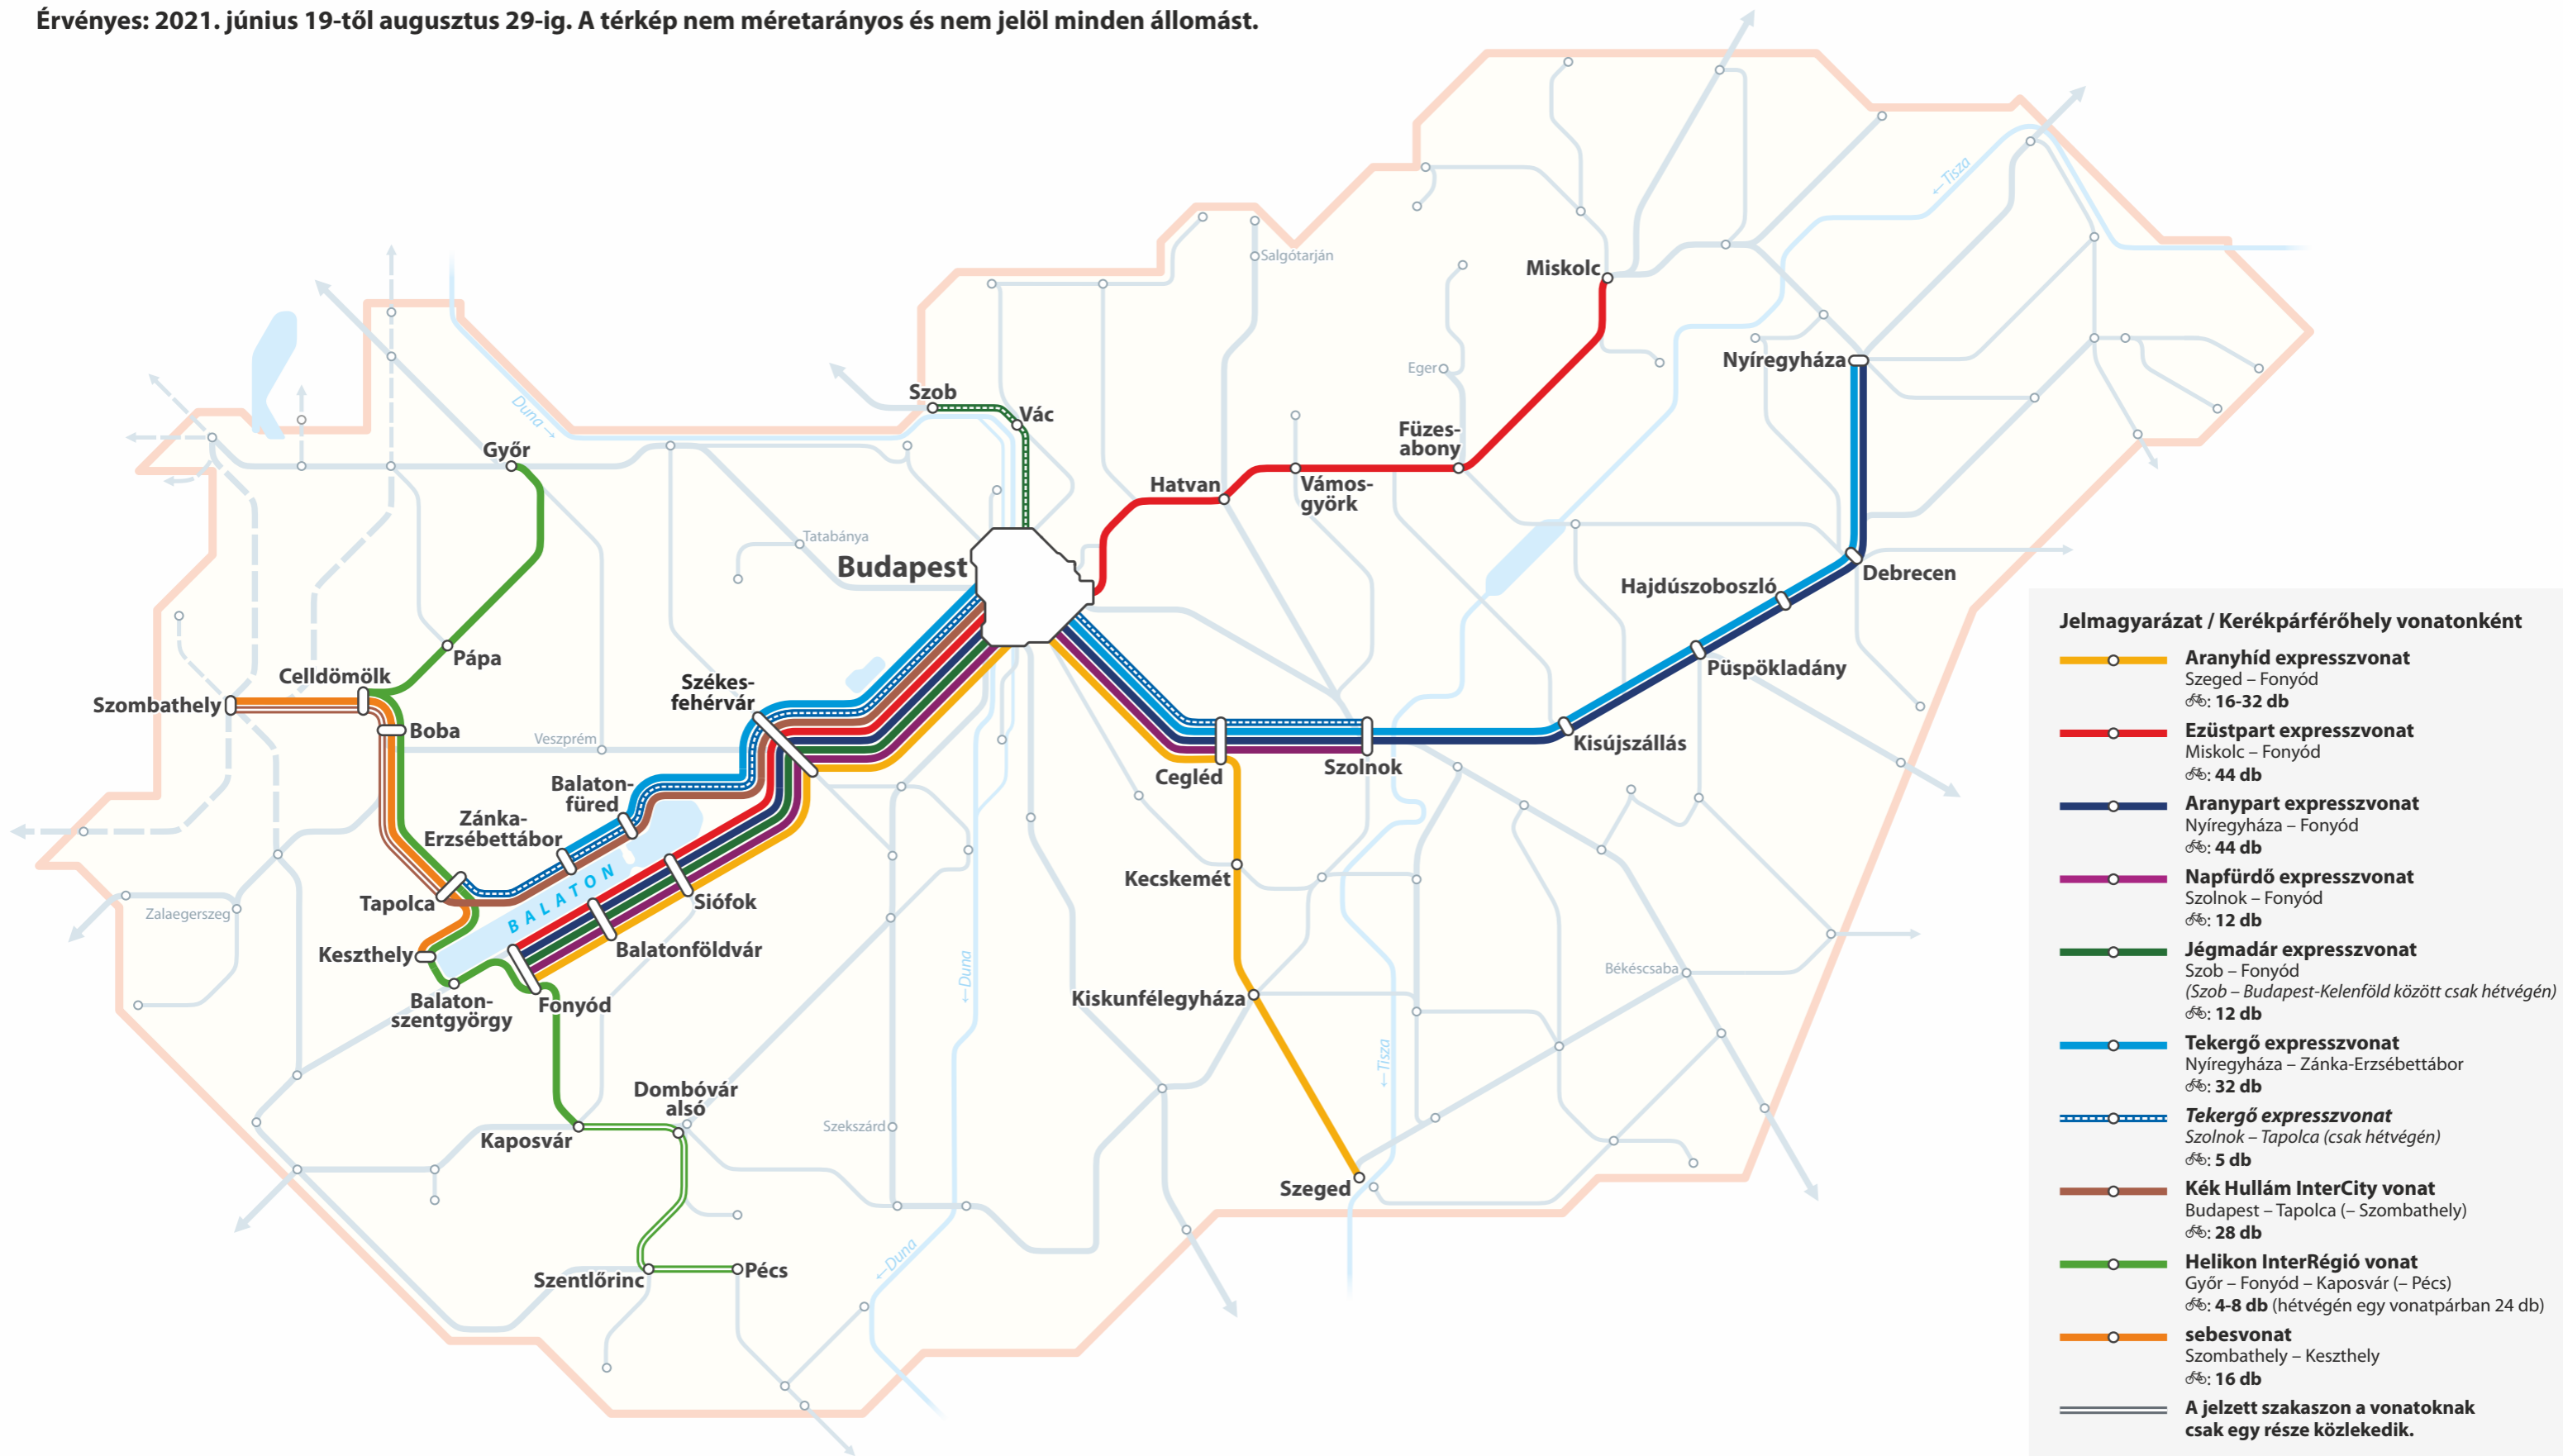

# Szezonális távolsági vonatok a Balatonhoz

Érvényes: 2021. június 19-től augusztus 29-ig. A térkép nem méretarányos és nem jelöl minden állomást.

© MÁV-START / MUSZ. 2021.06.