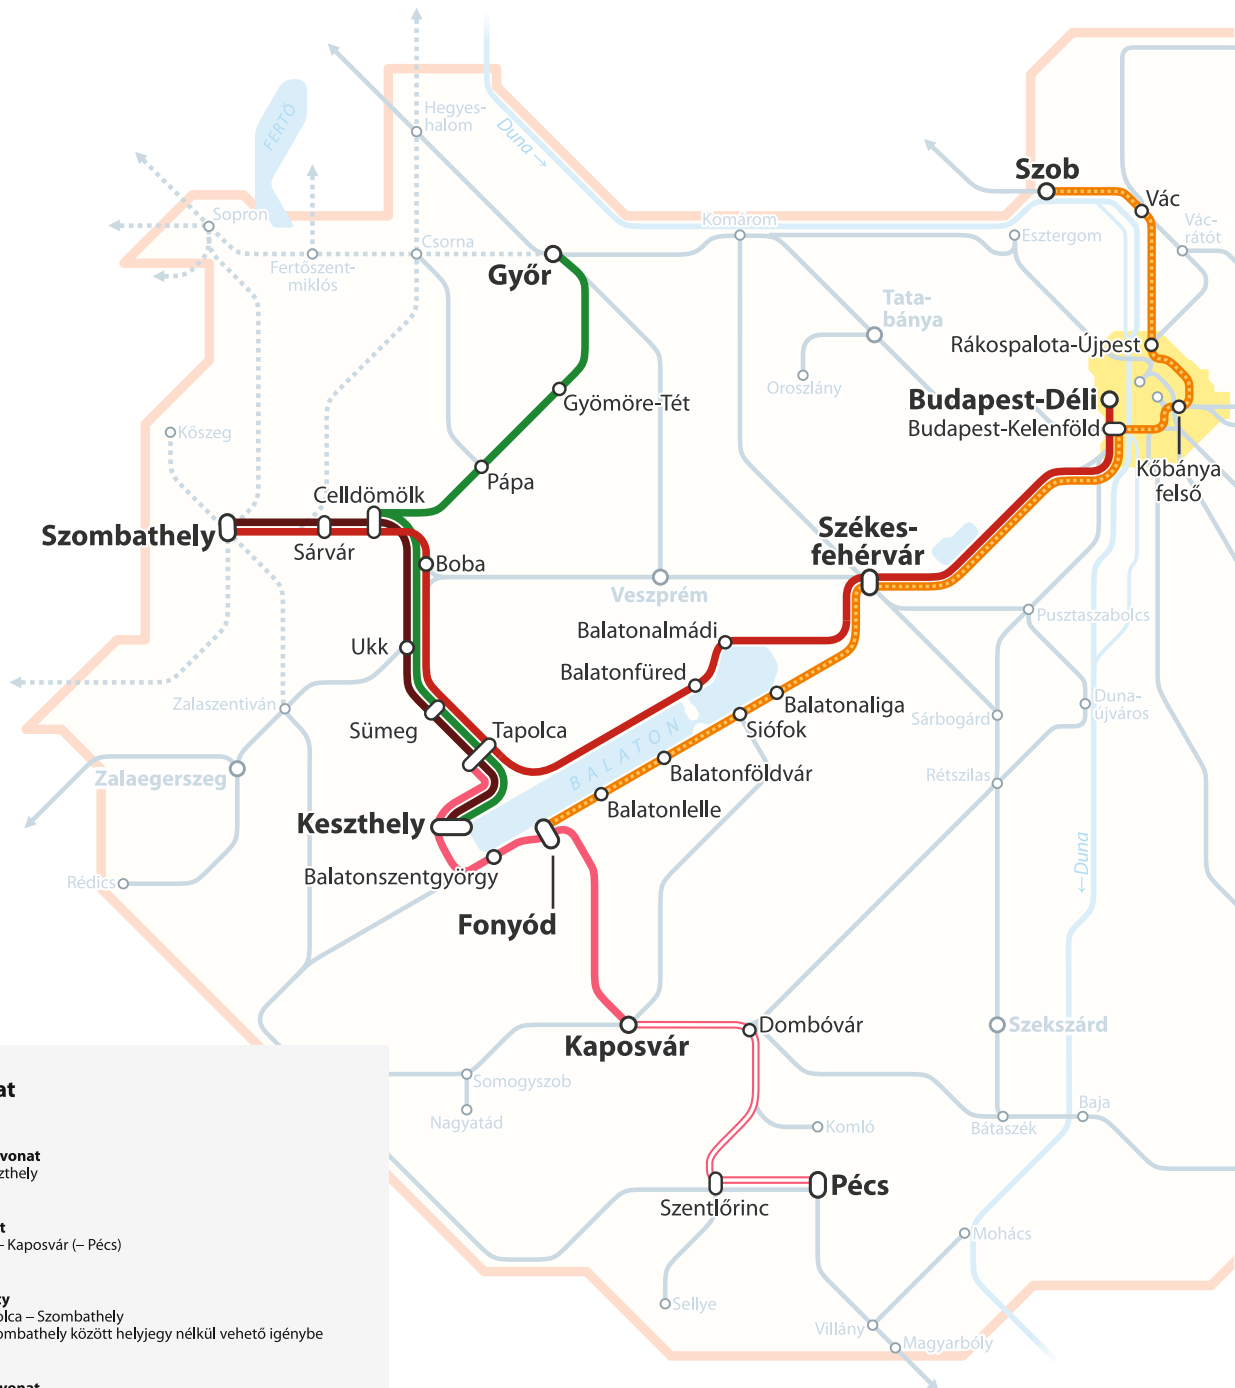

Távolsági vonatok a Balatonra

Érvényes: 2026. május 1-től június 19-ig és augusztus 31-től szeptember 20-ig.

A térkép nem jelöli az átlós távolsági vonatok útvonalát és megállási helyeit.

A térkép nem jelöli a közvetlen budapesti távolsági vonatok útvonalát, továbbá csak a fontosabb megállási helyek vannak jelölve.

Jelmagyarázat

- Helikon InterRégió vonat**
Győr – Tapolca – Keszthely
 - Fenyves sebesvonat**
Tapolca – Keszthely – Kaposvár (– Pécs)
 - Kék Hullám InterCity**
Budapest-Déli – Tapolca – Szombathely
Balatonalmádi és Szombathely között helyjegy nélkül vehető igénybe
 - Jégmadár expresszvonat**
Szob – Budapest-Kelenföld – Székesfehérvár – Siófok – Fonyód
Csak hétfői napokon közlekedik
Balatonaliga és Fonyód között helyjegy nélkül vehető igénybe
 - Lesence sebesvonat**
Szombathely – Tapolca – Keszthely
- A vonatoknak csak egy része közlekedik

A kerékpárral utazók részére a Lesence, Fenyves sebesvonatokat, valamint a Kék Hullám InterCity vonatokat ajánljuk.