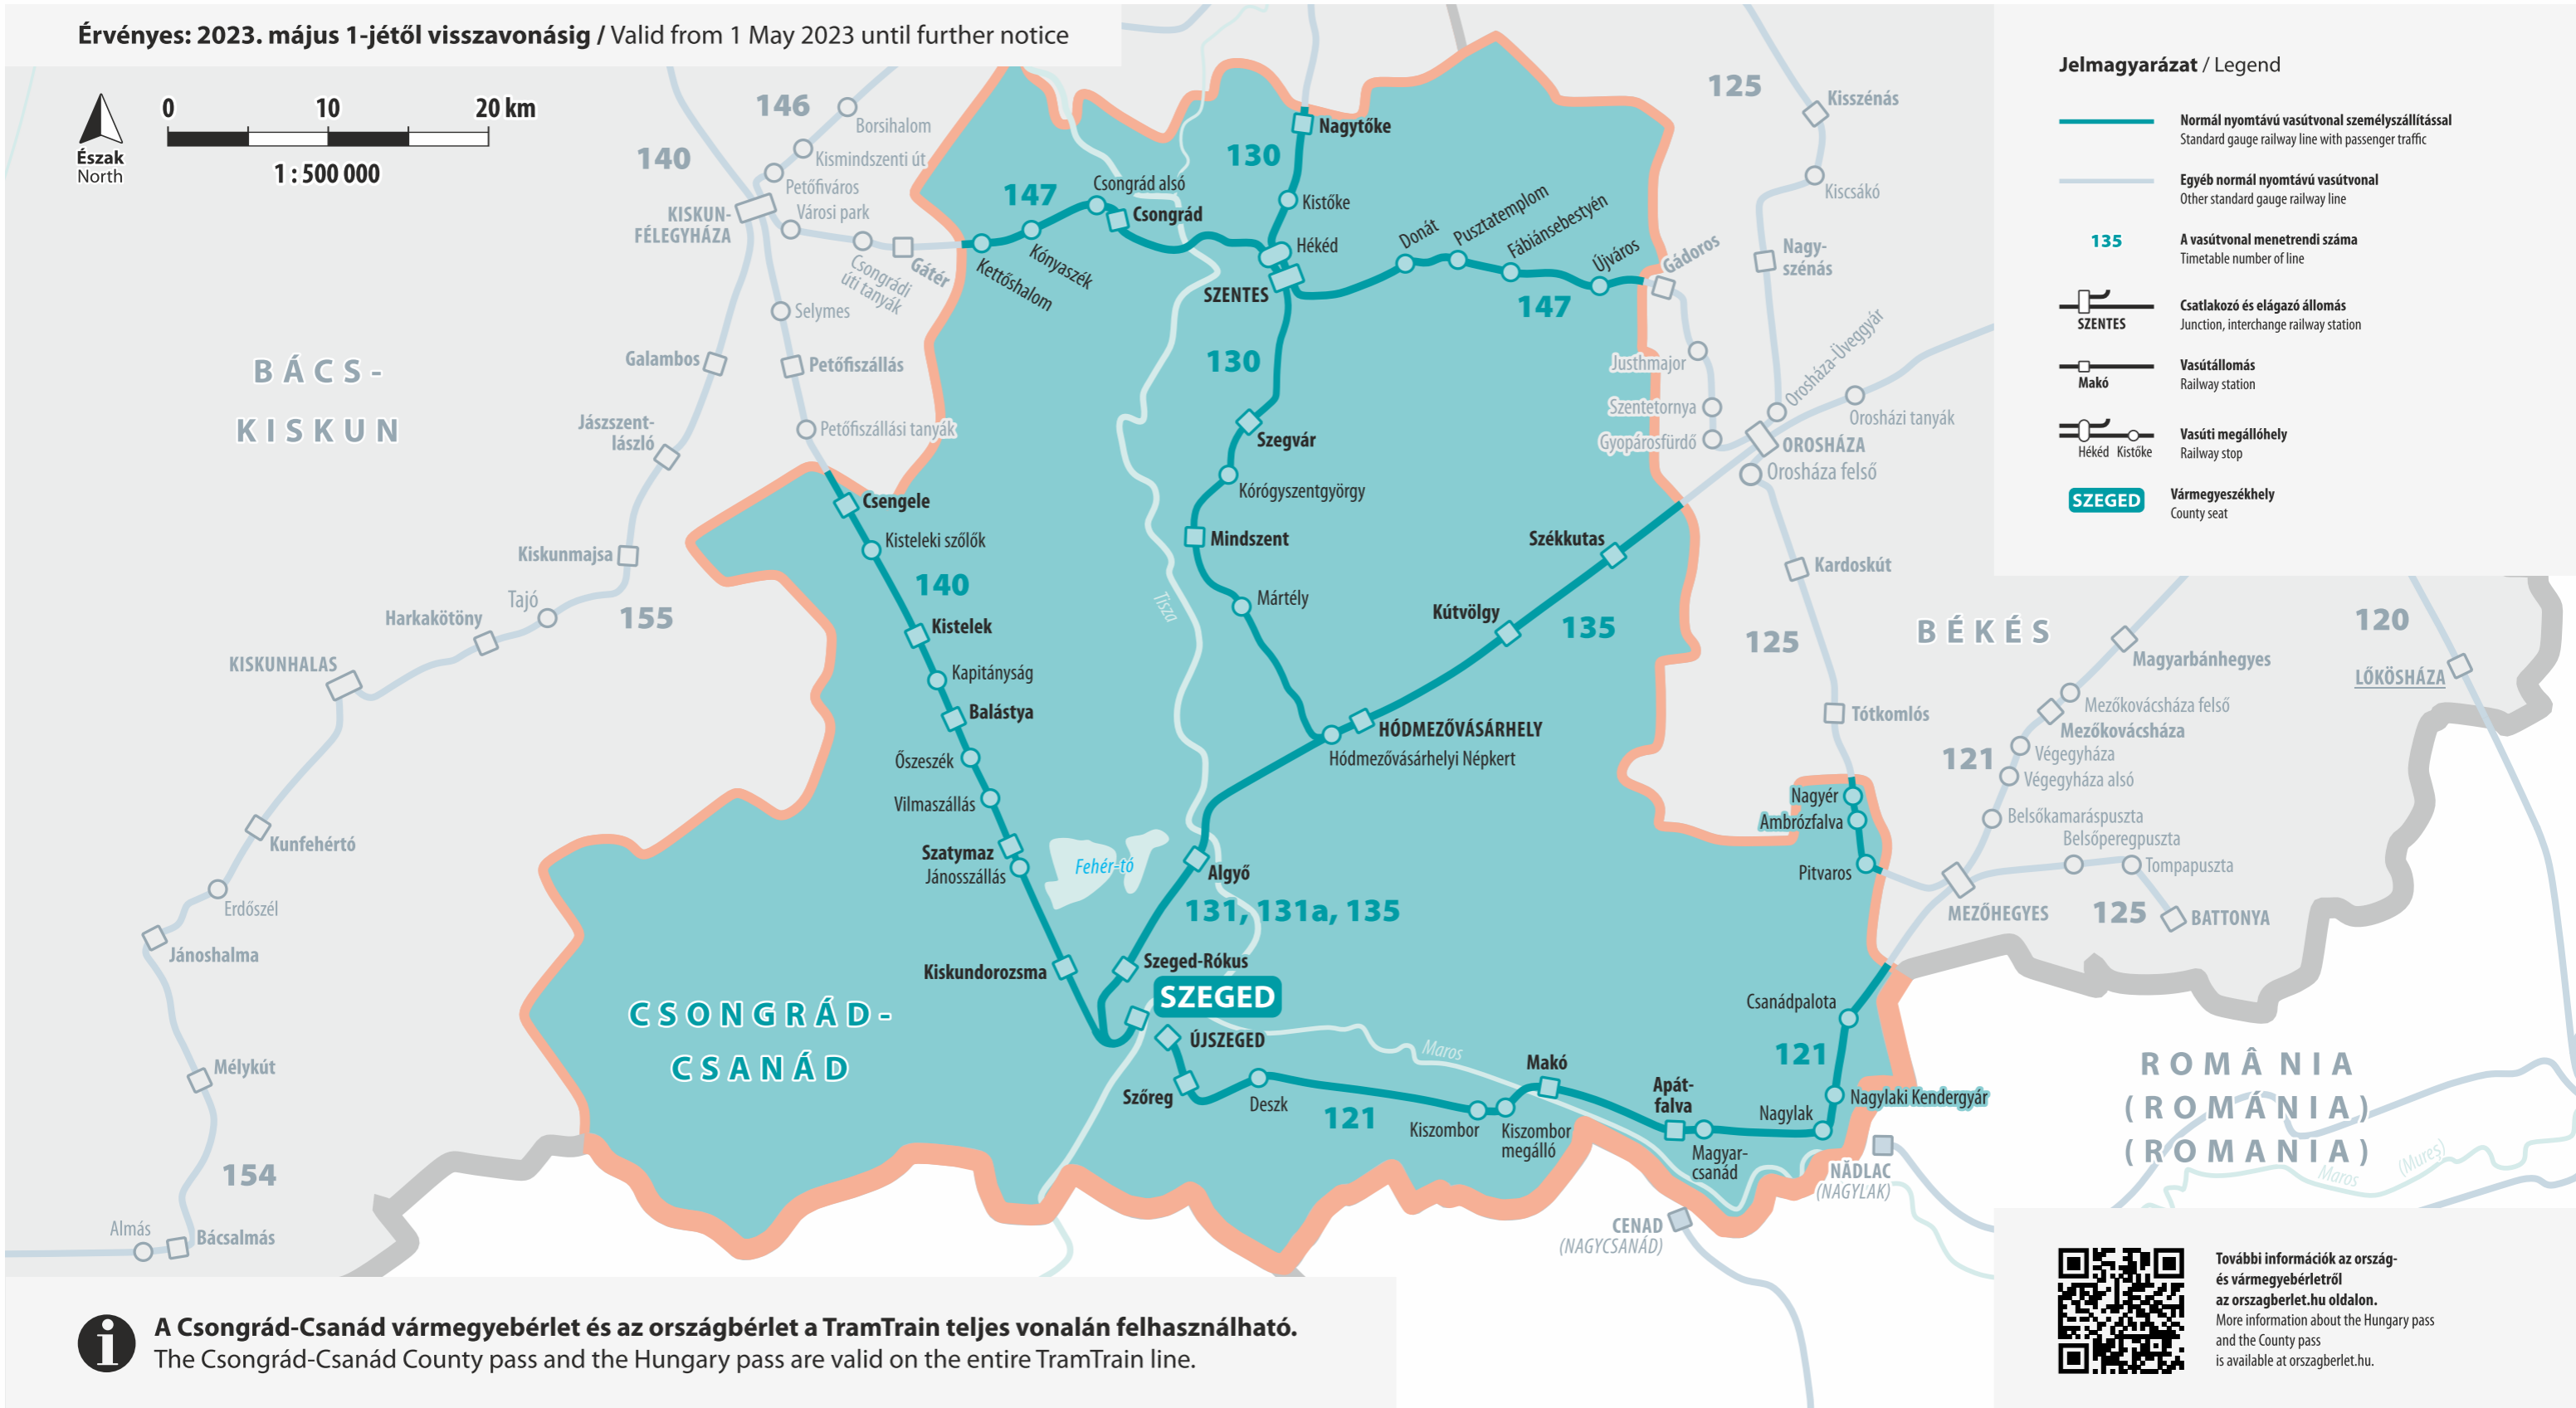

# Csongrád-Csanád vármegye vasúthálózata

## Railway network of Csongrád-Csanád county

Érvényes: 2023. május 1-jétől visszavonásig / Valid from 1 May 2023 until further notice

**i** A Csongrád-Csanád vármegyebérlet és az országbérlet a TramTrain teljes vonalán felhasználható.  
The Csongrád-Csanád County pass and the Hungary pass are valid on the entire TramTrain line.

MÁV-START / MUSZ. 2023.04.