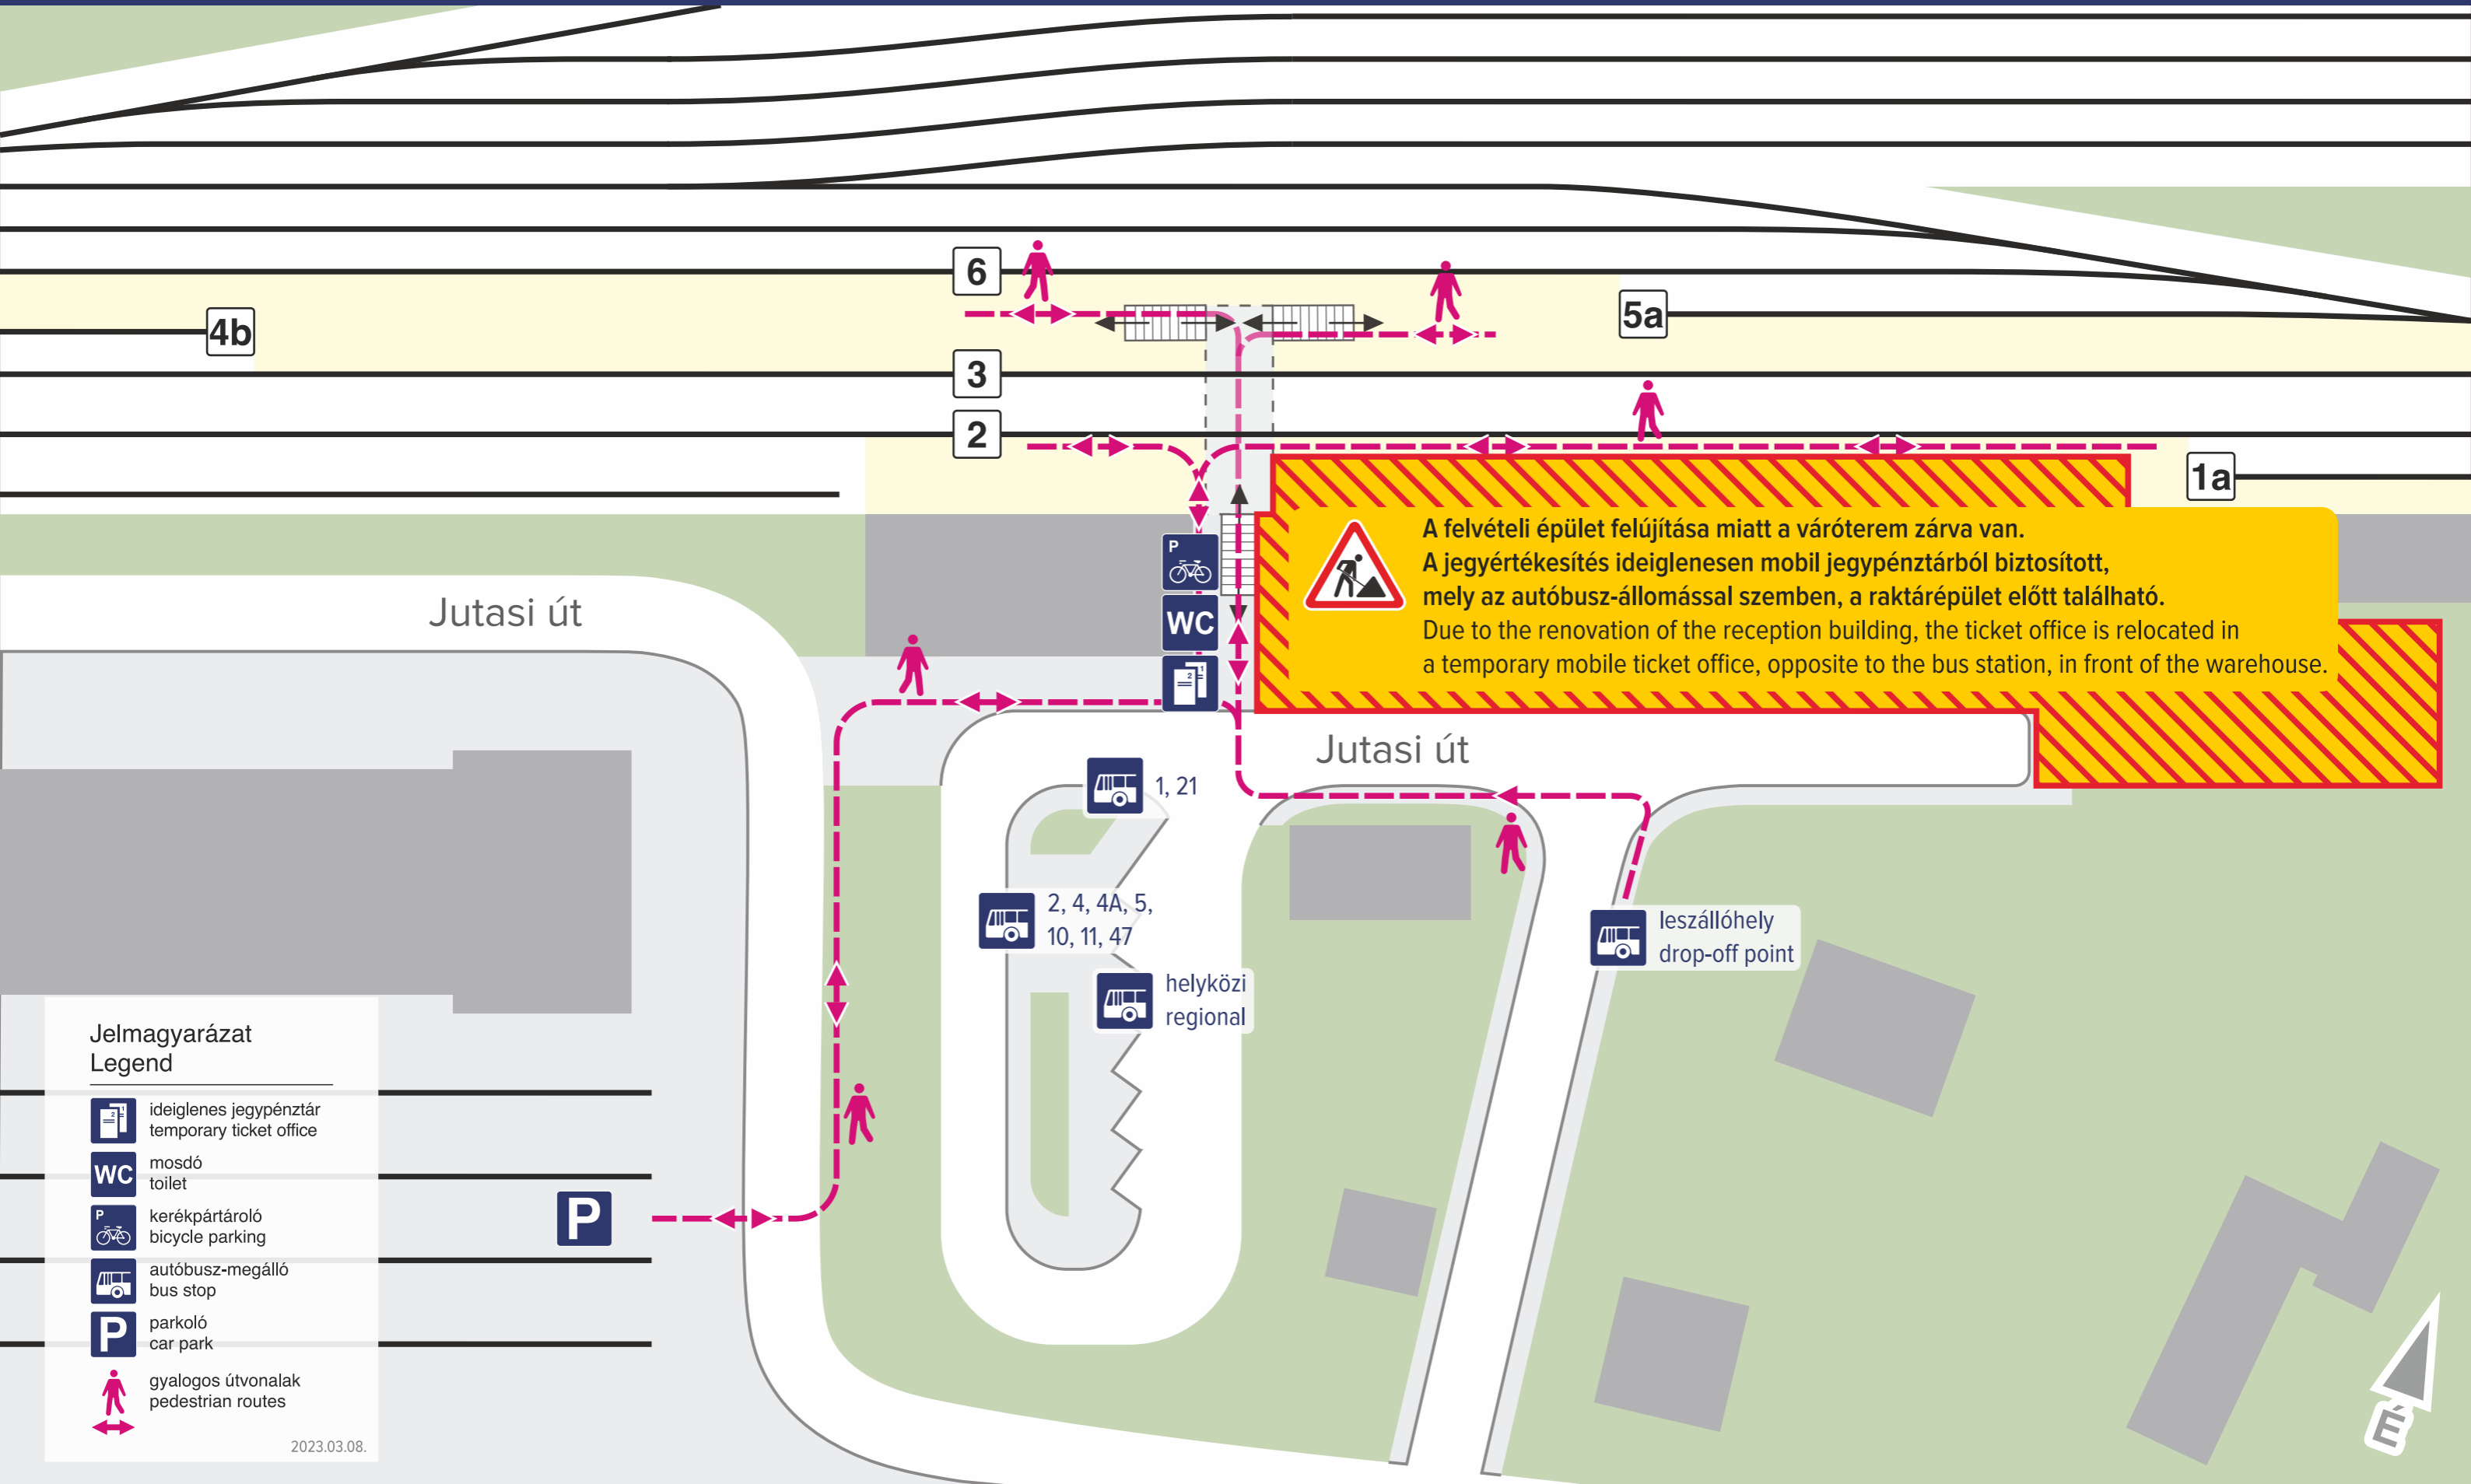

Veszprém

Jelmagyarázat Legend

-  ideiglenes jegypénztár
temporary ticket office
-  mosdó
toilet
-  kerékpártároló
bicycle parking
-  autóbusz-megálló
bus stop
-  parkoló
car park
-  gyalogos útvonalak
pedestrian routes

2023.03.08.

MÁV