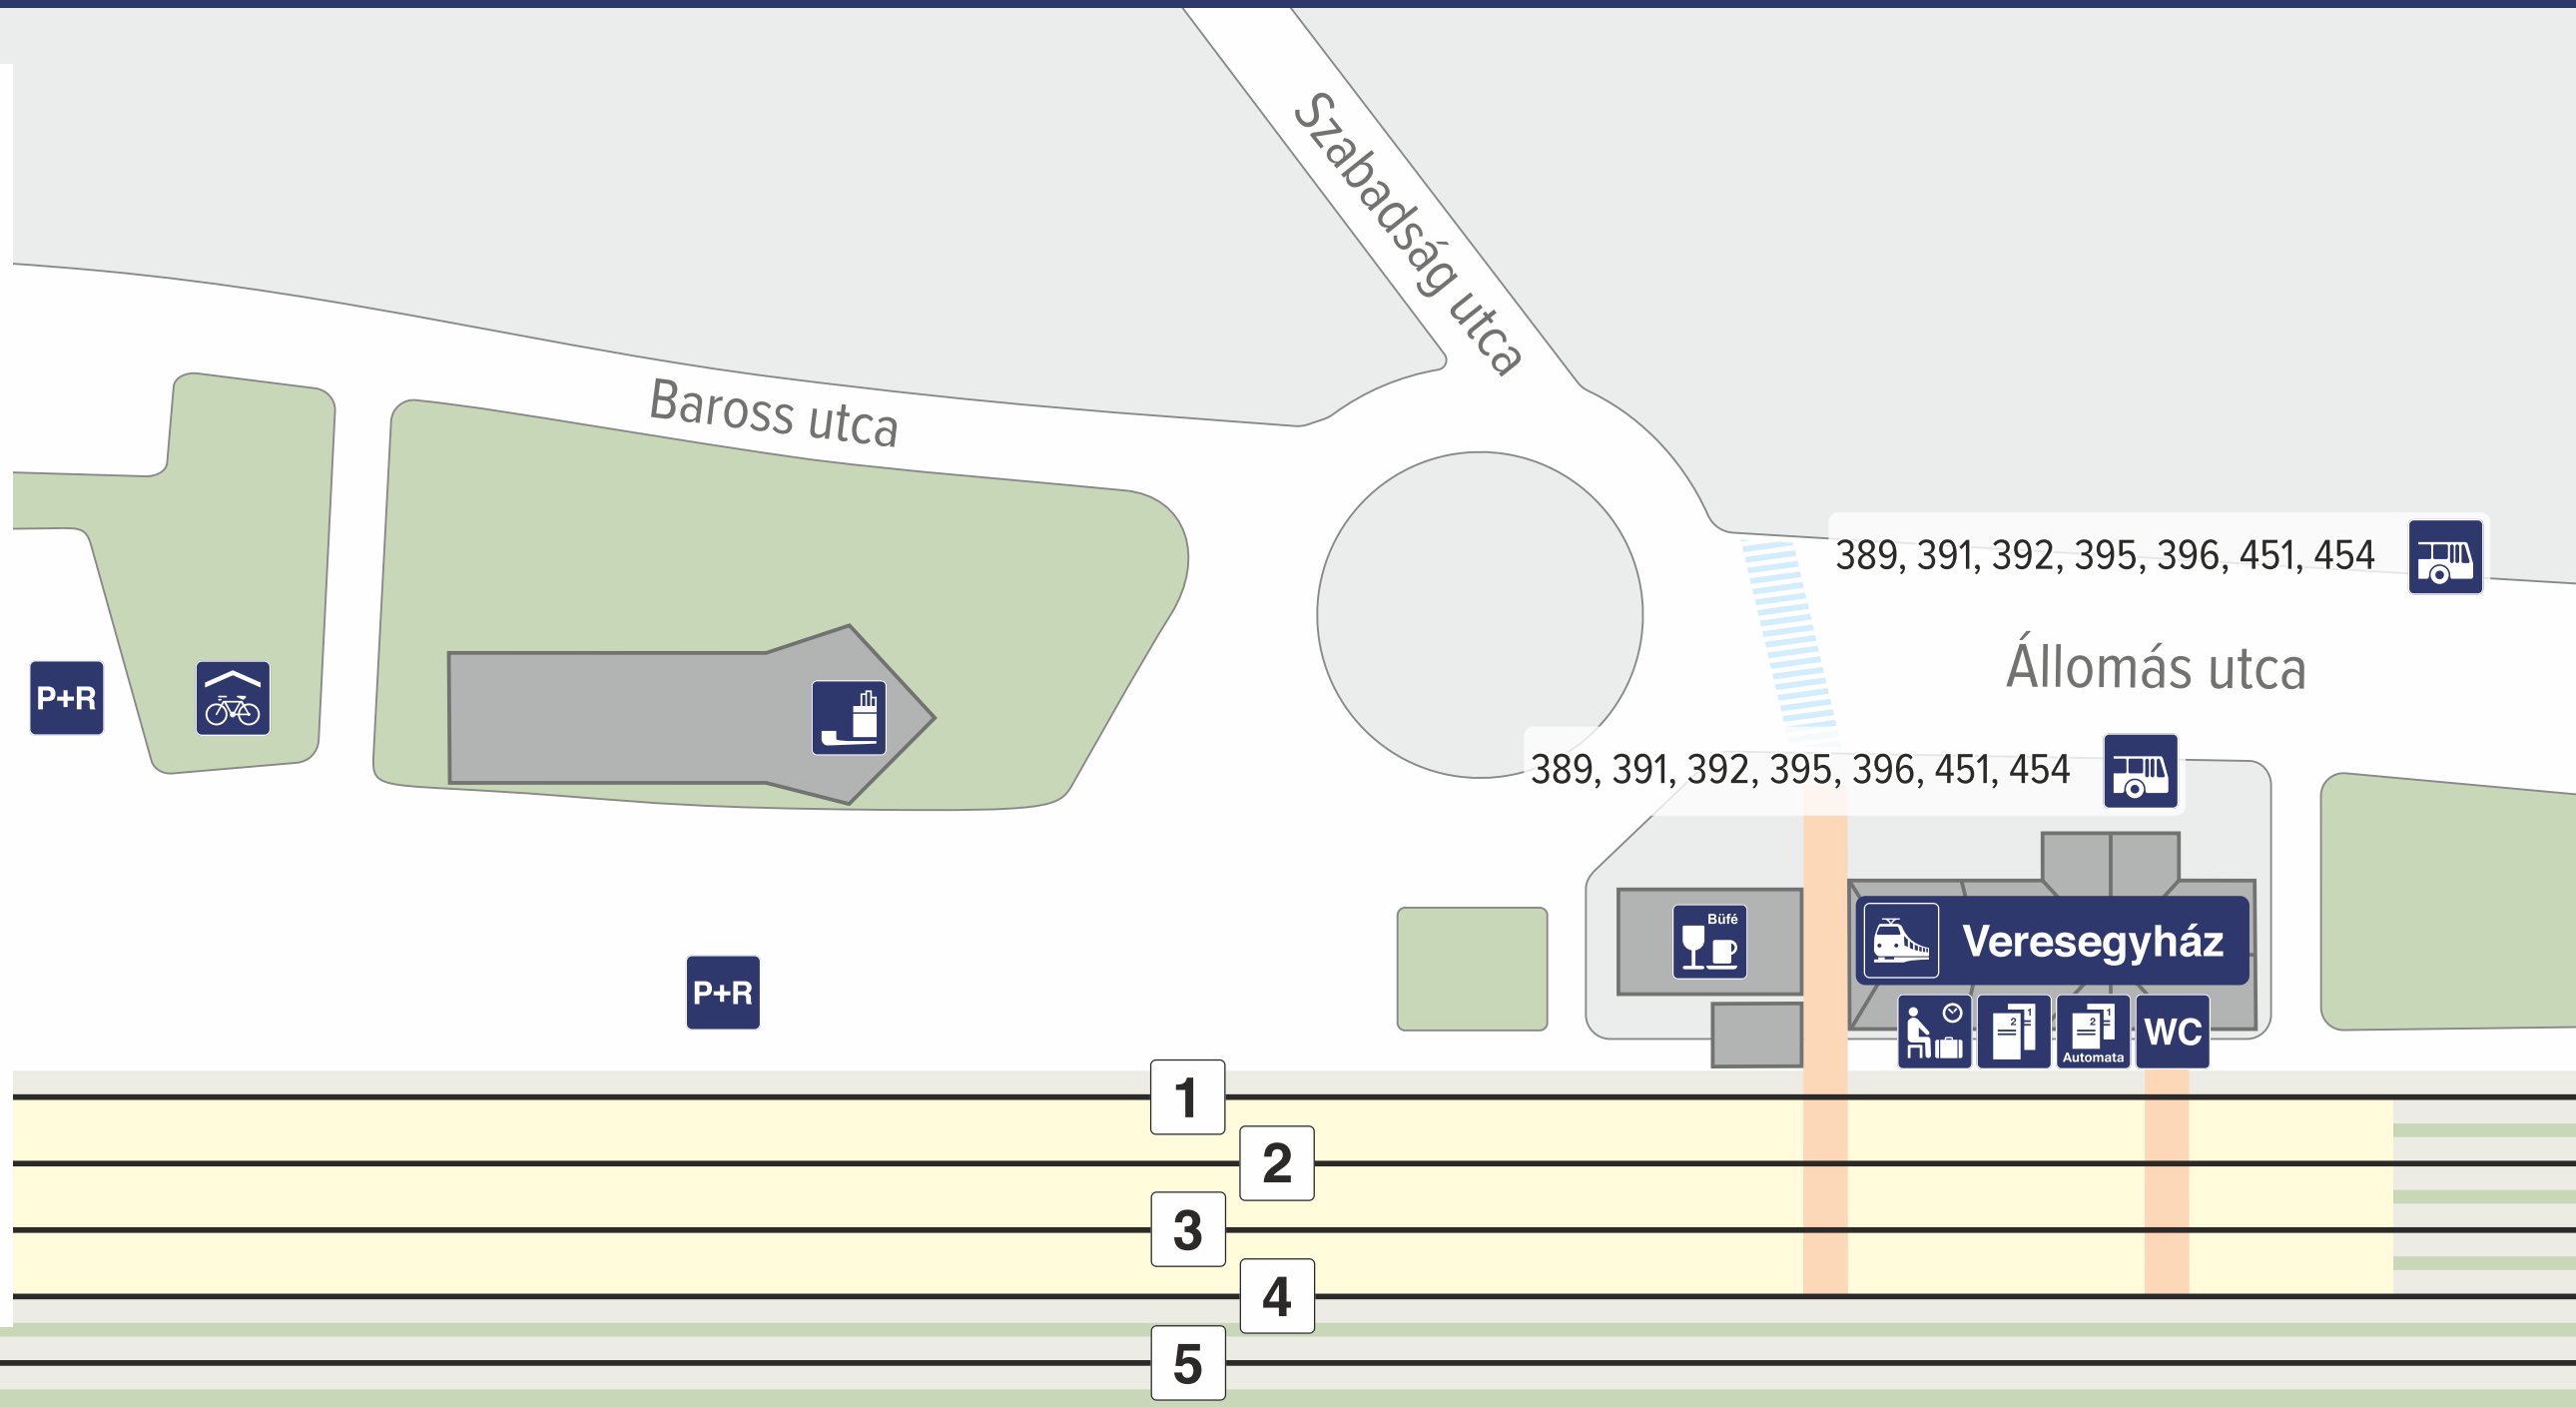

Veresegyház

Jelmagyarázat / Legend

-  4 vágányszám
track number
-  jegypénztár
ticket office
-  jegyértékesítő automata
ticket vending machine
-  váróterem
waiting hall
-  mosdó
toilet
-  kerékpártároló
bicycle parking
-  autóbusz-megálló
bus stop
-  P+R parkoló
P+R car park
-  büfé
food vendor
-  dohánybolt
tobacco shop

← Budapest-Nyugati

Vác →