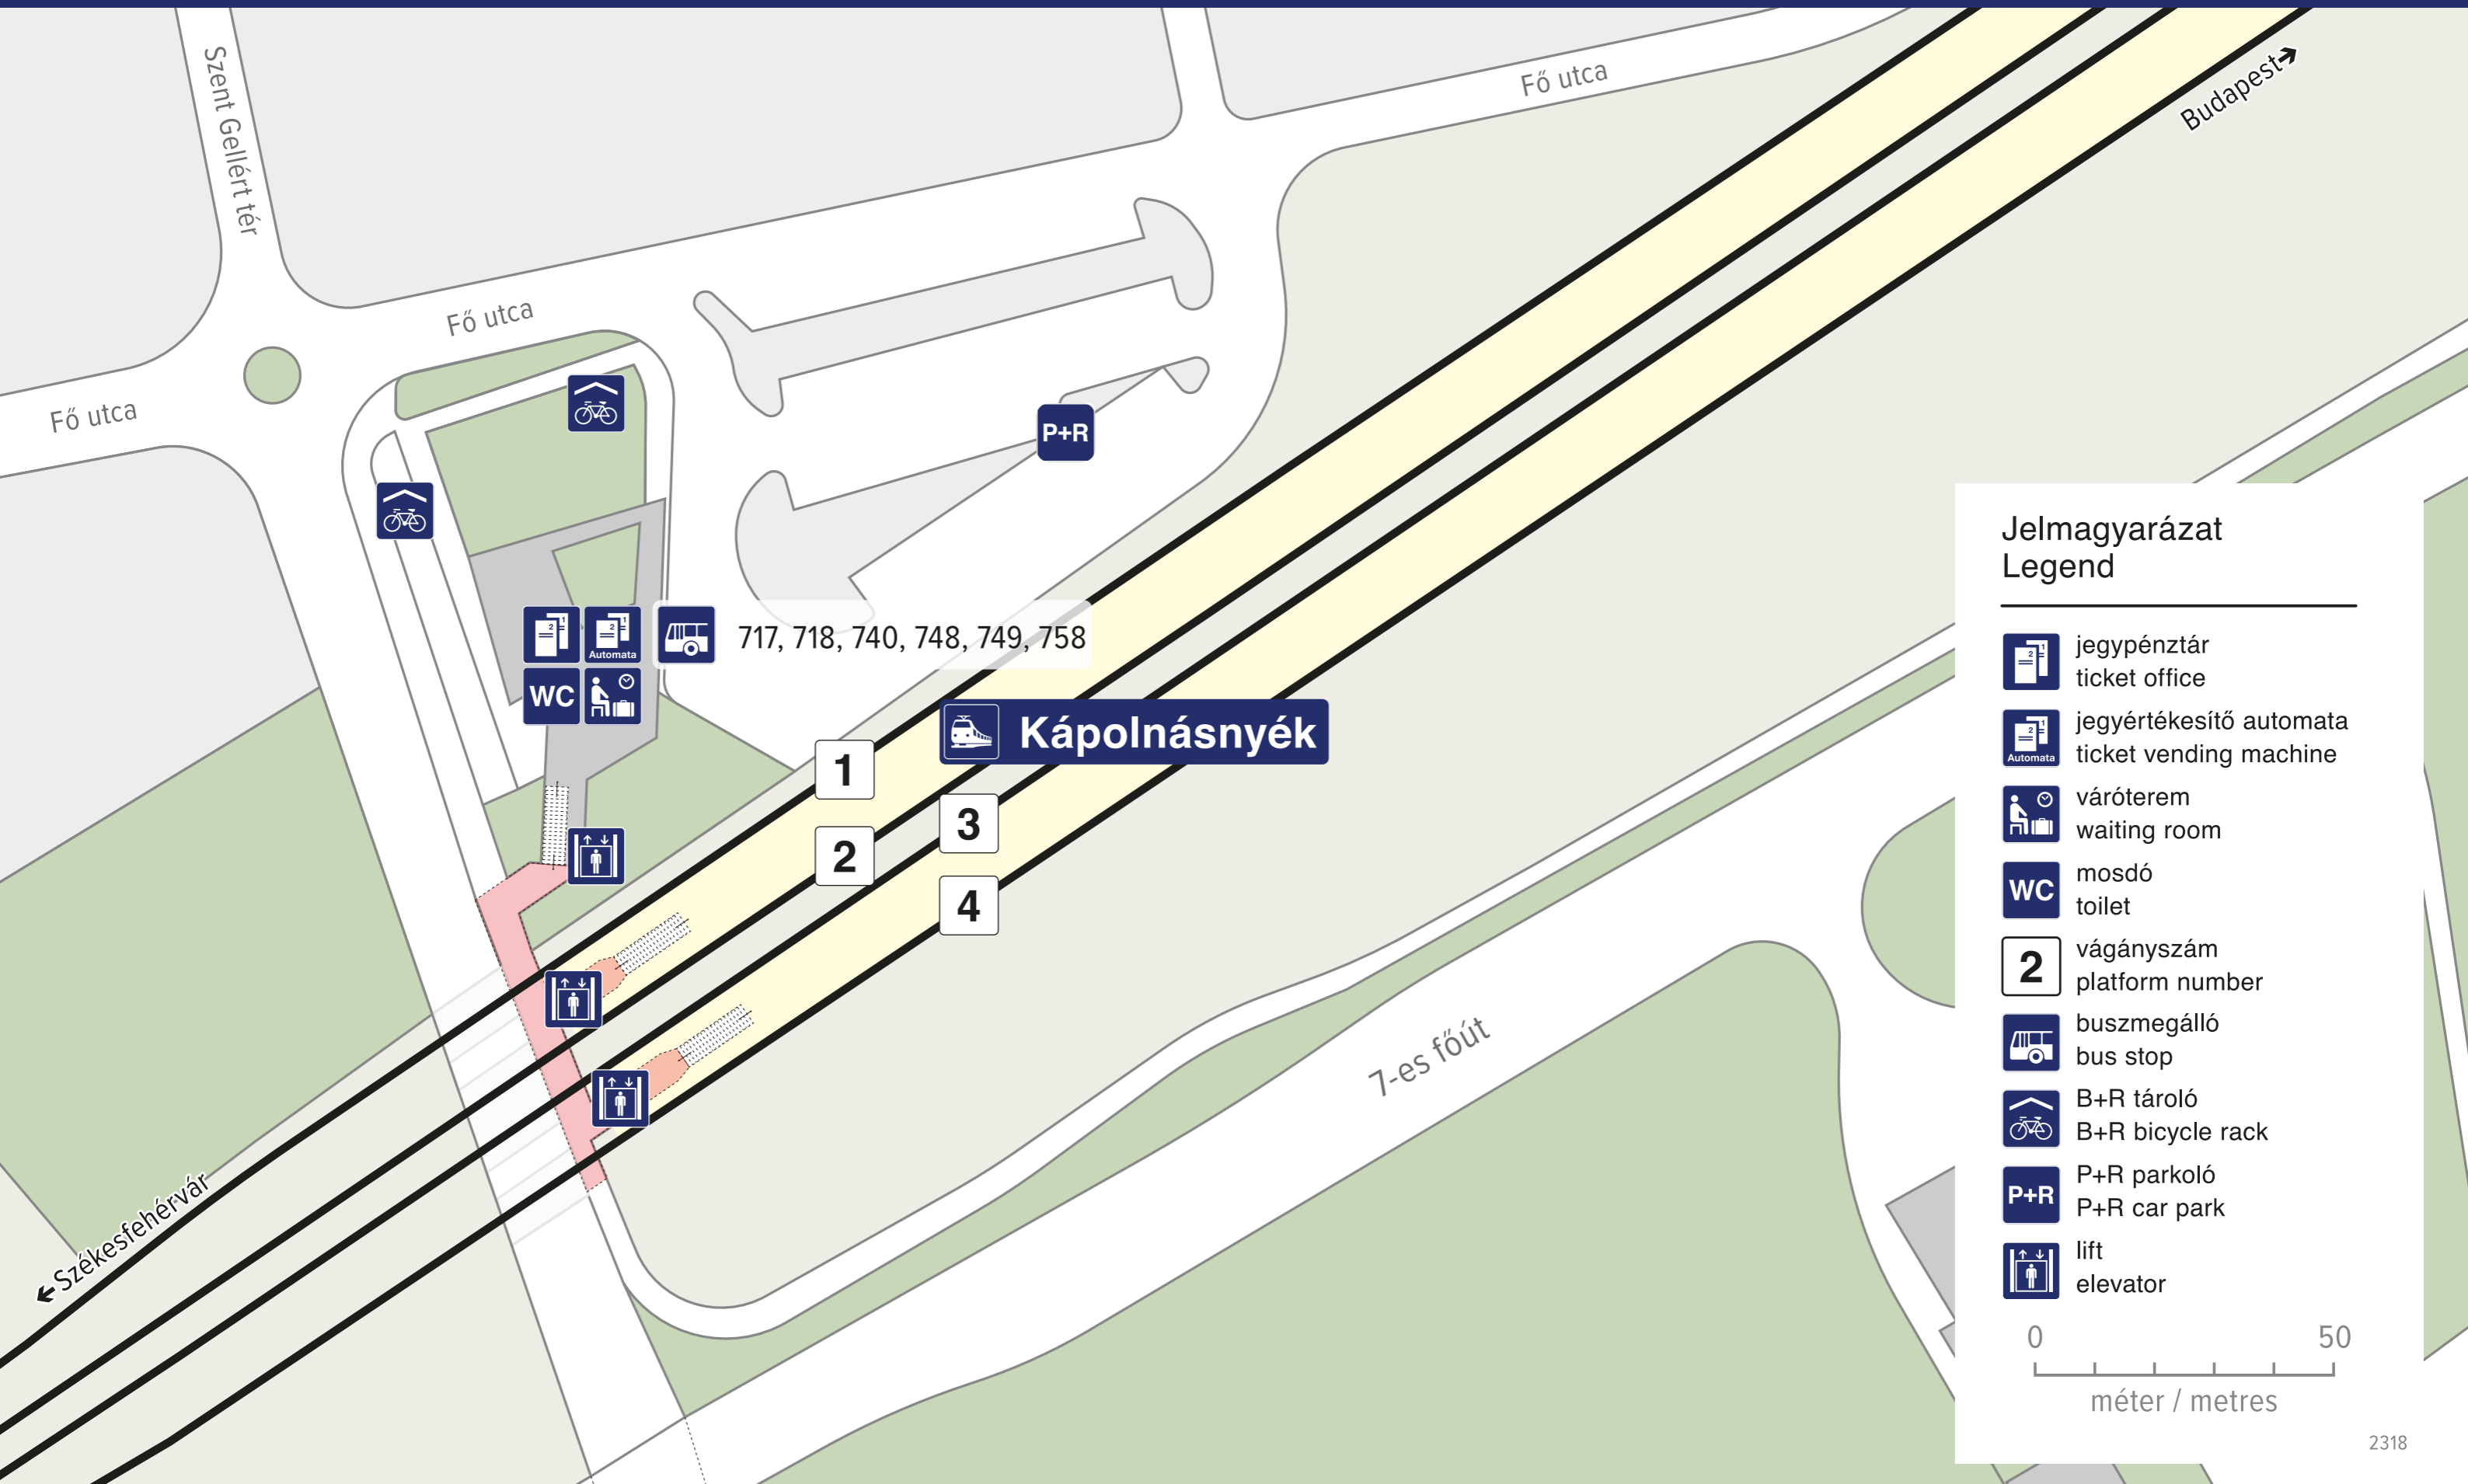

Kápolnásnyék

Jelmagyarázat Legend

-  jegypénztár
ticket office
-  jegyértékesítő automata
ticket vending machine
-  váróterem
waiting room
-  WC
toilet
-  2
vágányszám
platform number
-  buszmegálló
bus stop
-  B+R tároló
B+R bicycle rack
-  P+R parkoló
P+R car park
-  lift
elevator