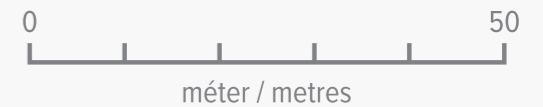

Ferihegy

Jelmagyarázat Legend

-  jegyértékesítő automata
ticket vending machine
-  váróterem
waiting hall
-  mosdó
toilet
-  vágányszám
platform number
-  lift
elevator
-  buszmegálló
bus stop

2302

MÁV