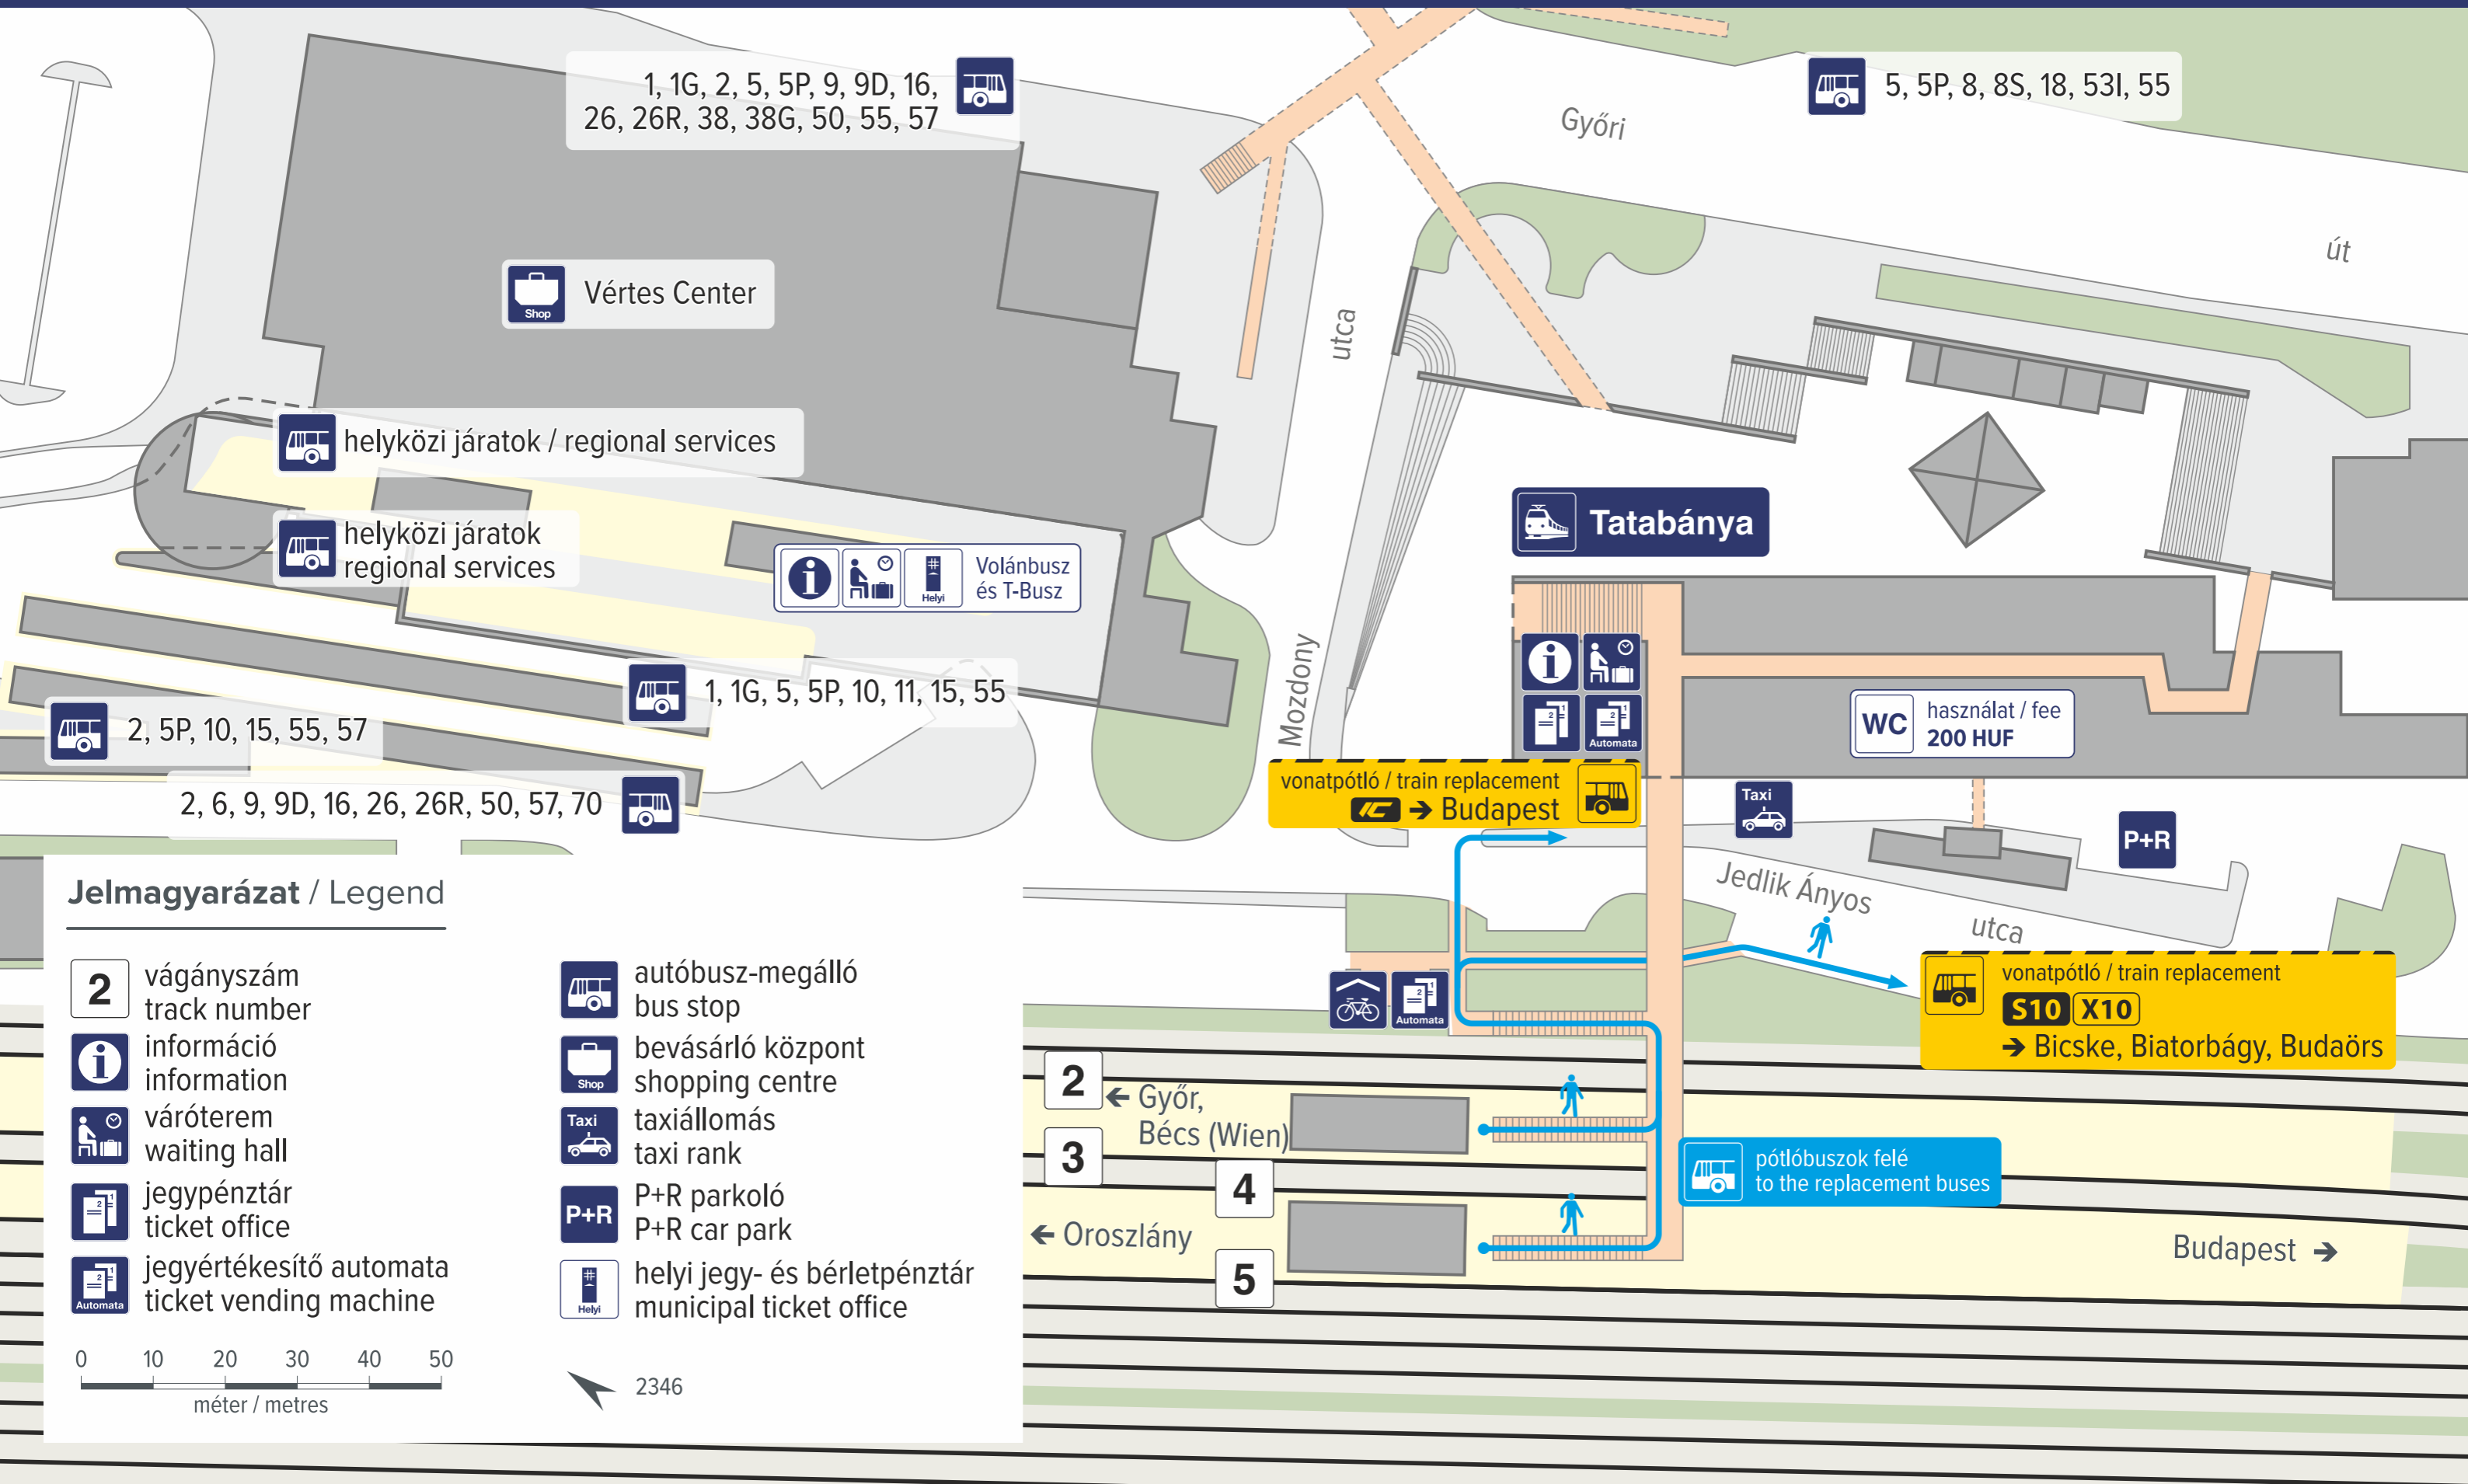

# Tatabánya

1, 1G, 2, 5, 5P, 9, 9D, 16, 26, 26R, 38, 38G, 50, 55, 57

5, 5P, 8, 8S, 18, 53I, 55

Verdes Center

helyközi járatok / regional services

helyközi járatok regional services

Volánbusz és T-Busz

1, 1G, 5, 5P, 10, 11, 15, 55

2, 5P, 10, 15, 55, 57

2, 6, 9, 9D, 16, 26, 26R, 50, 57, 70

## Jelmagyarázat / Legend

- 2** vágányszám / track number
- i** információ / information
- váróterem** / waiting hall
- 2** jegypénztár / ticket office
- Automata** jegyértékesítő automata / ticket vending machine
- autóbusz-megálló** / bus stop
- Shop** bevásárló központ / shopping centre
- Taxi** taxiállomás / taxi rank
- P+R** P+R parkoló / P+R car park
- Helyi** helyi jegy- és bérletpénztár / municipal ticket office