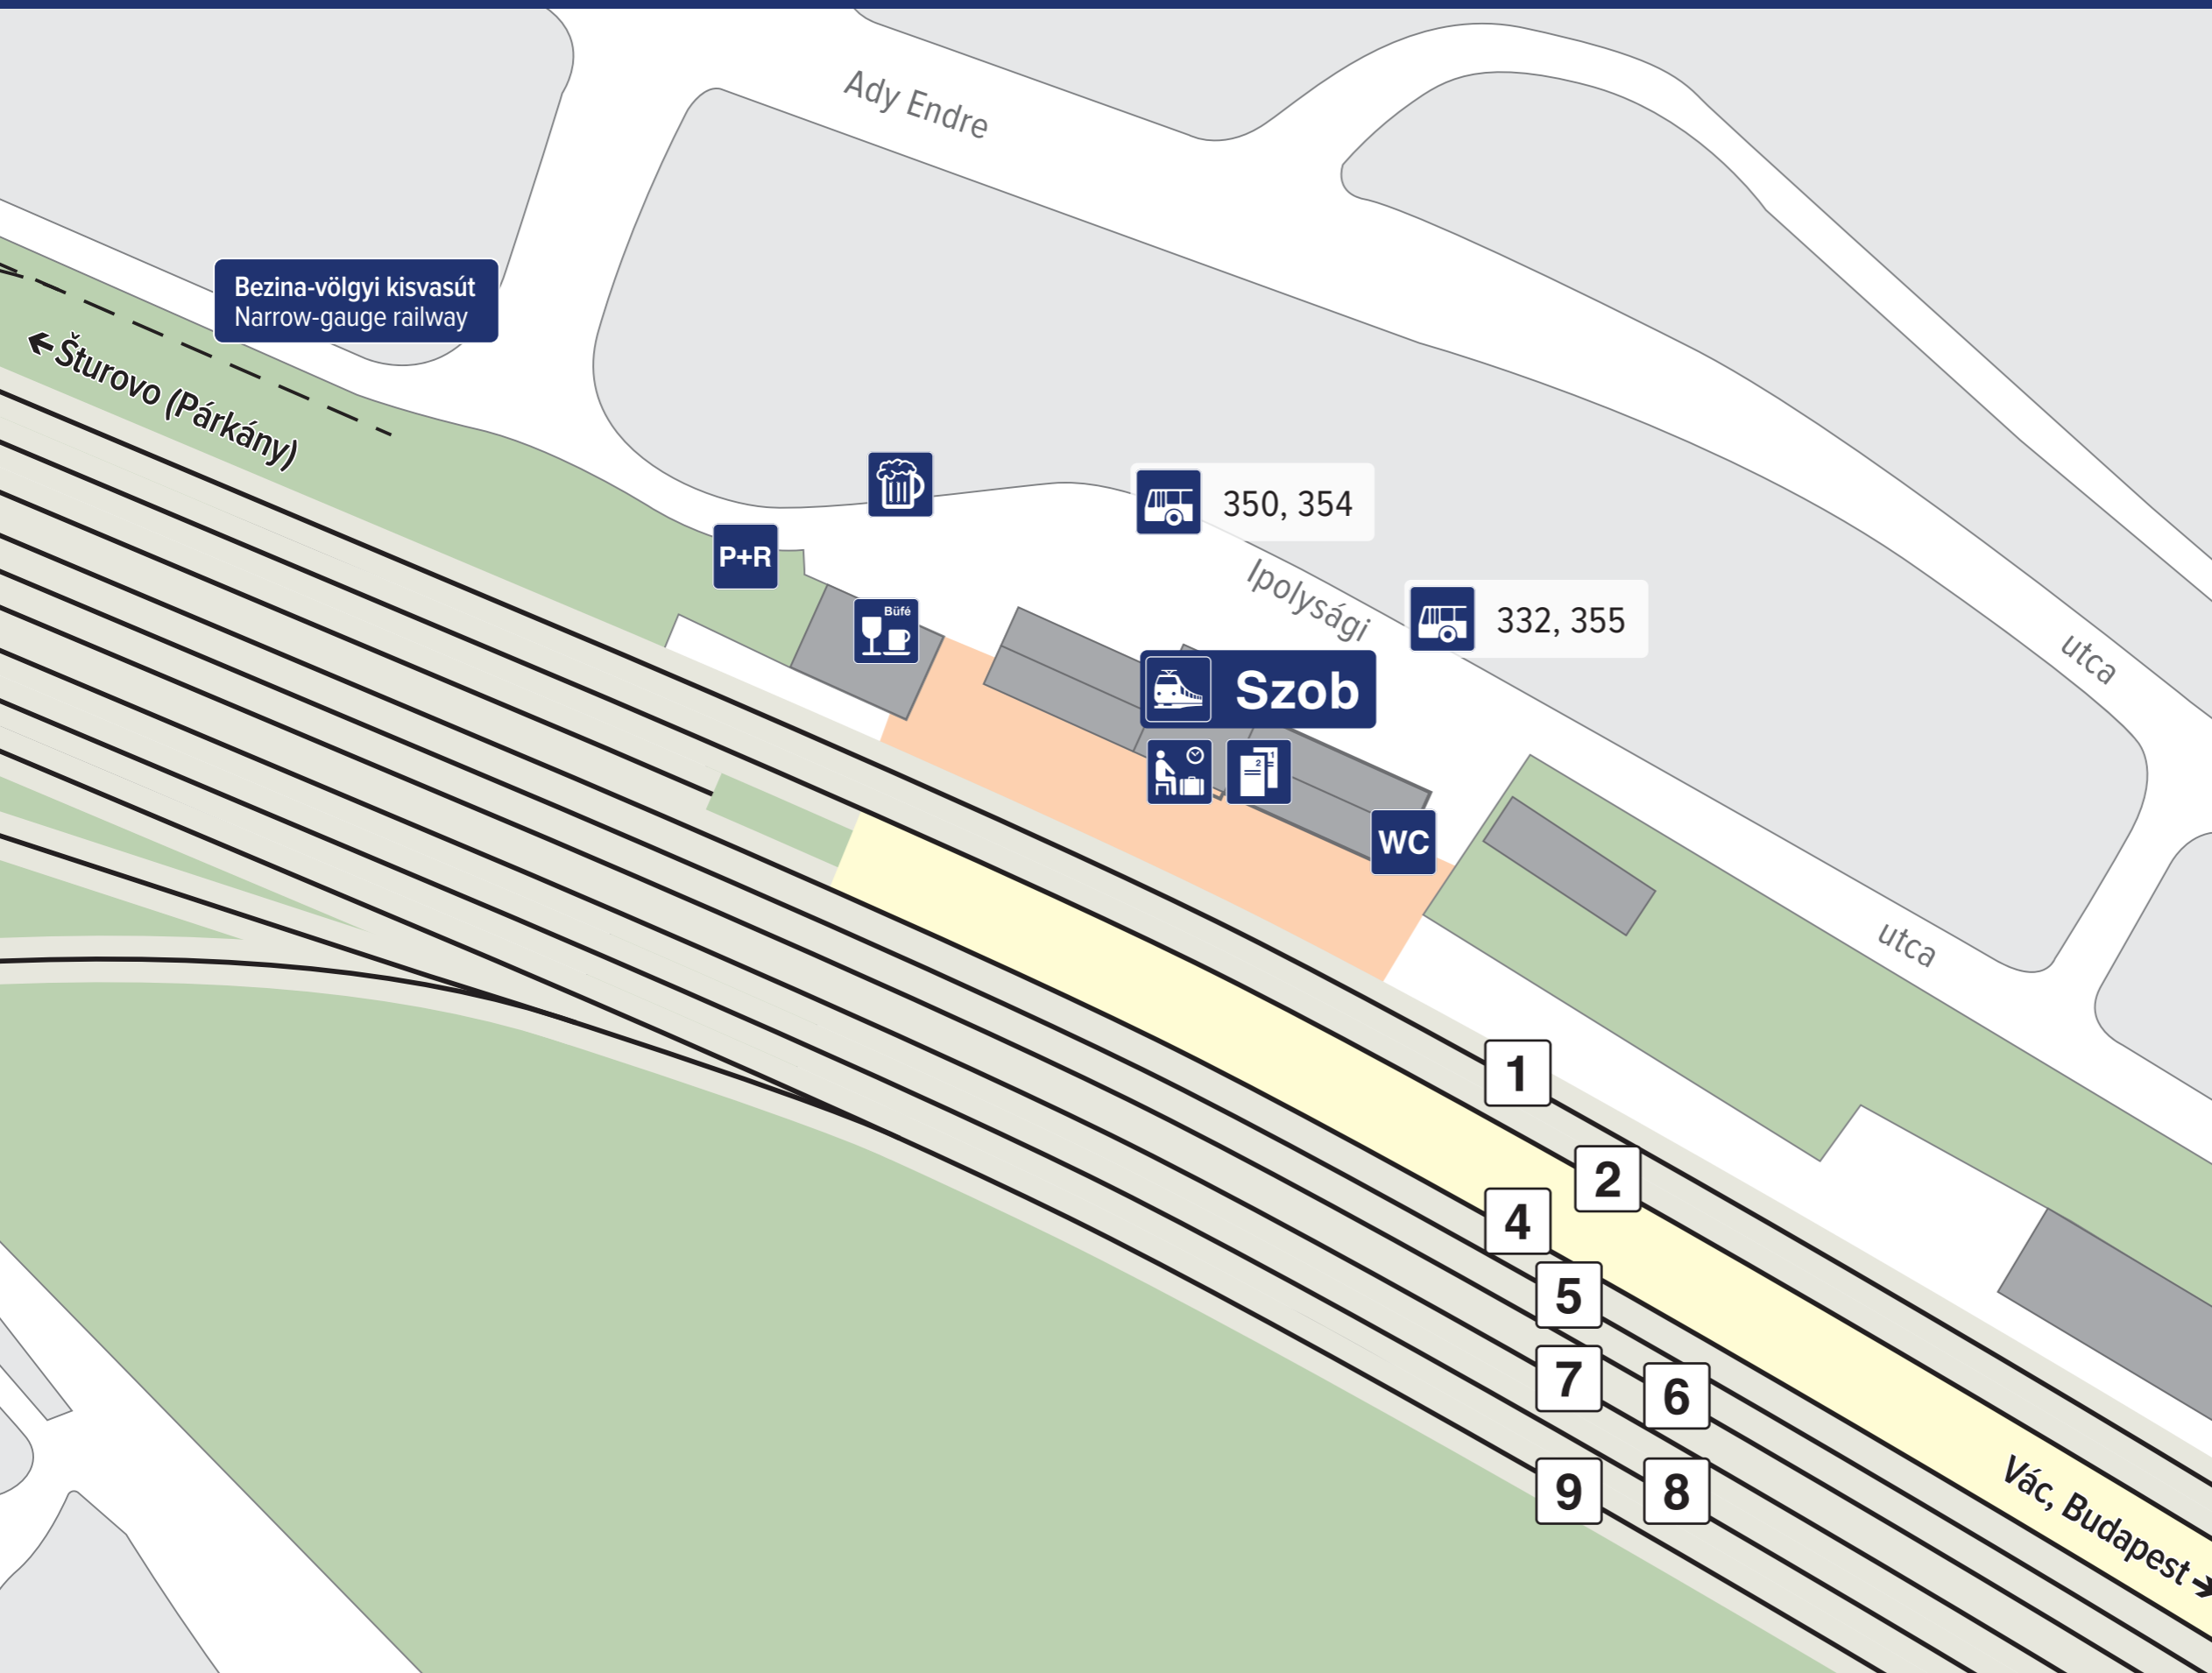

Szob

Jelmagyarázat Legend

-  váró
waiting room
-  jegypénztár
ticket office
-  jegyértékesítő automata
ticket vending machine
-  2
vágányszám
platform number
-  WC
mosdó
toilet
-  buszmegálló
bus stop
-  P+R
P+R parkoló
P+R car park
-  söröző
bar
-  büfé
food vendor