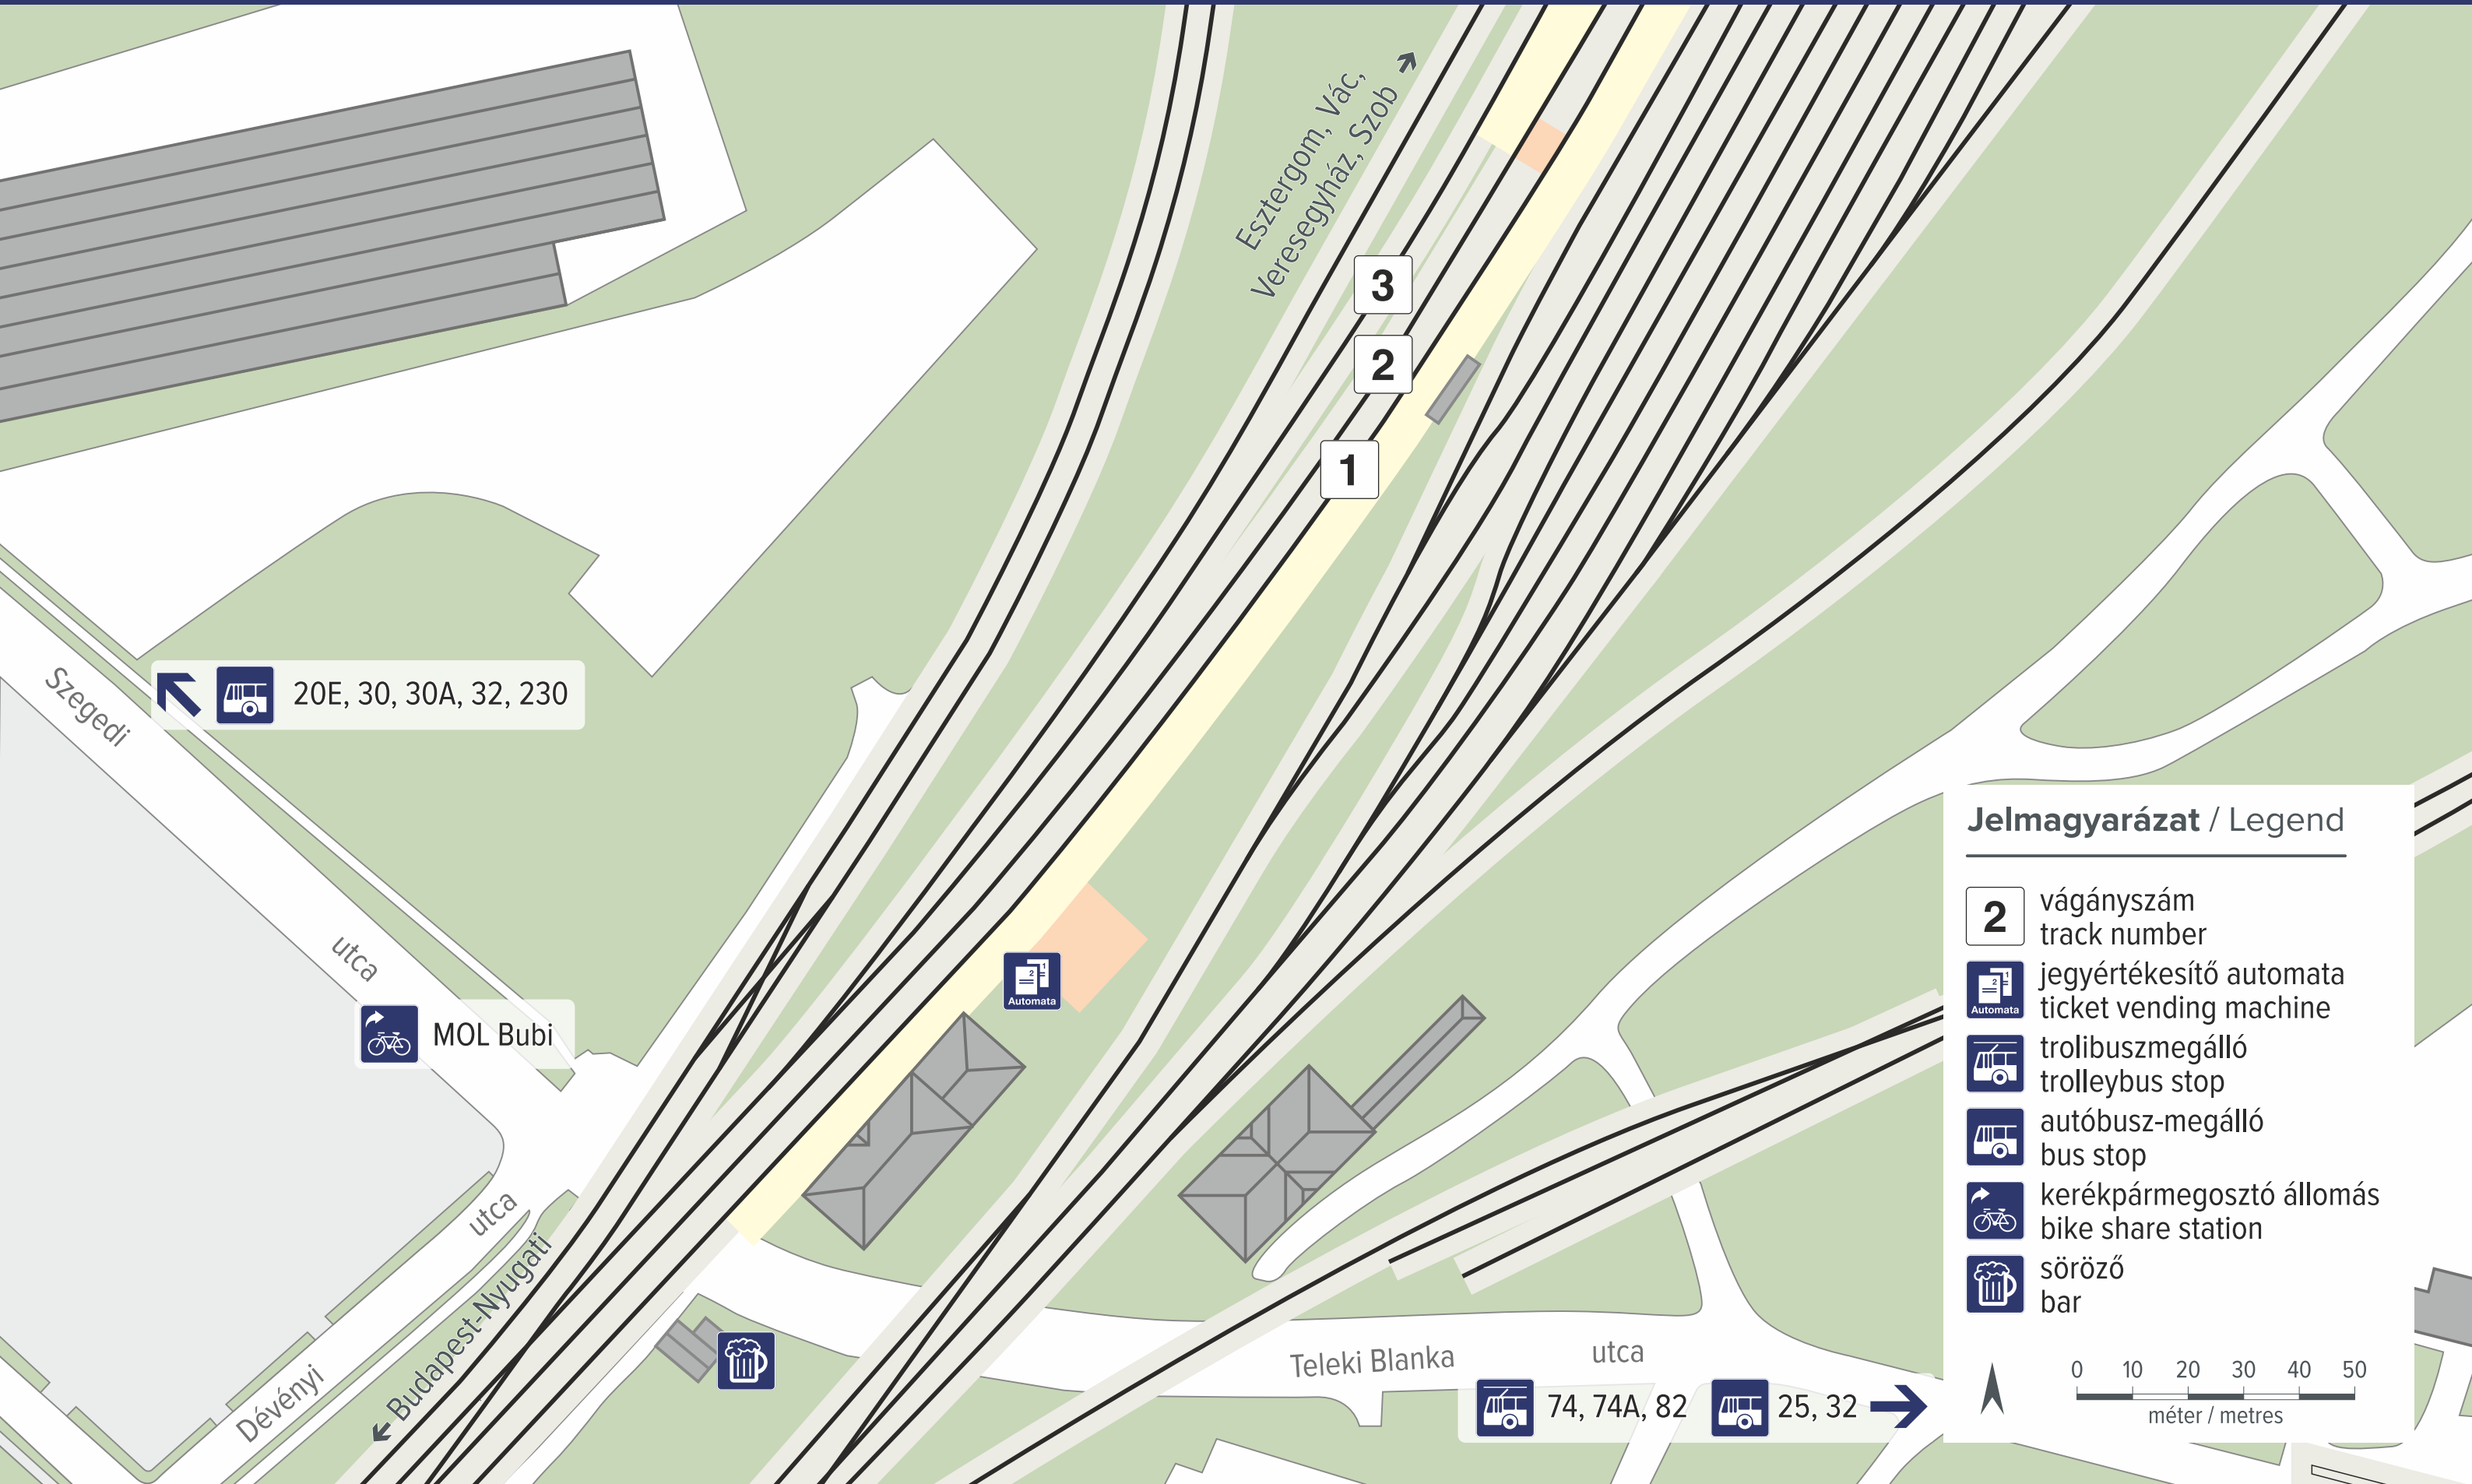

Rákosrendező

Jelmagyarázat / Legend

-  2 vágányszám
track number
-  jegyértékesítő automata
ticket vending machine
-  trolibusz-megálló
trolleybus stop
-  autóbusz-megálló
bus stop
-  kerékpármegosztó állomás
bike share station
-  söröző
bar