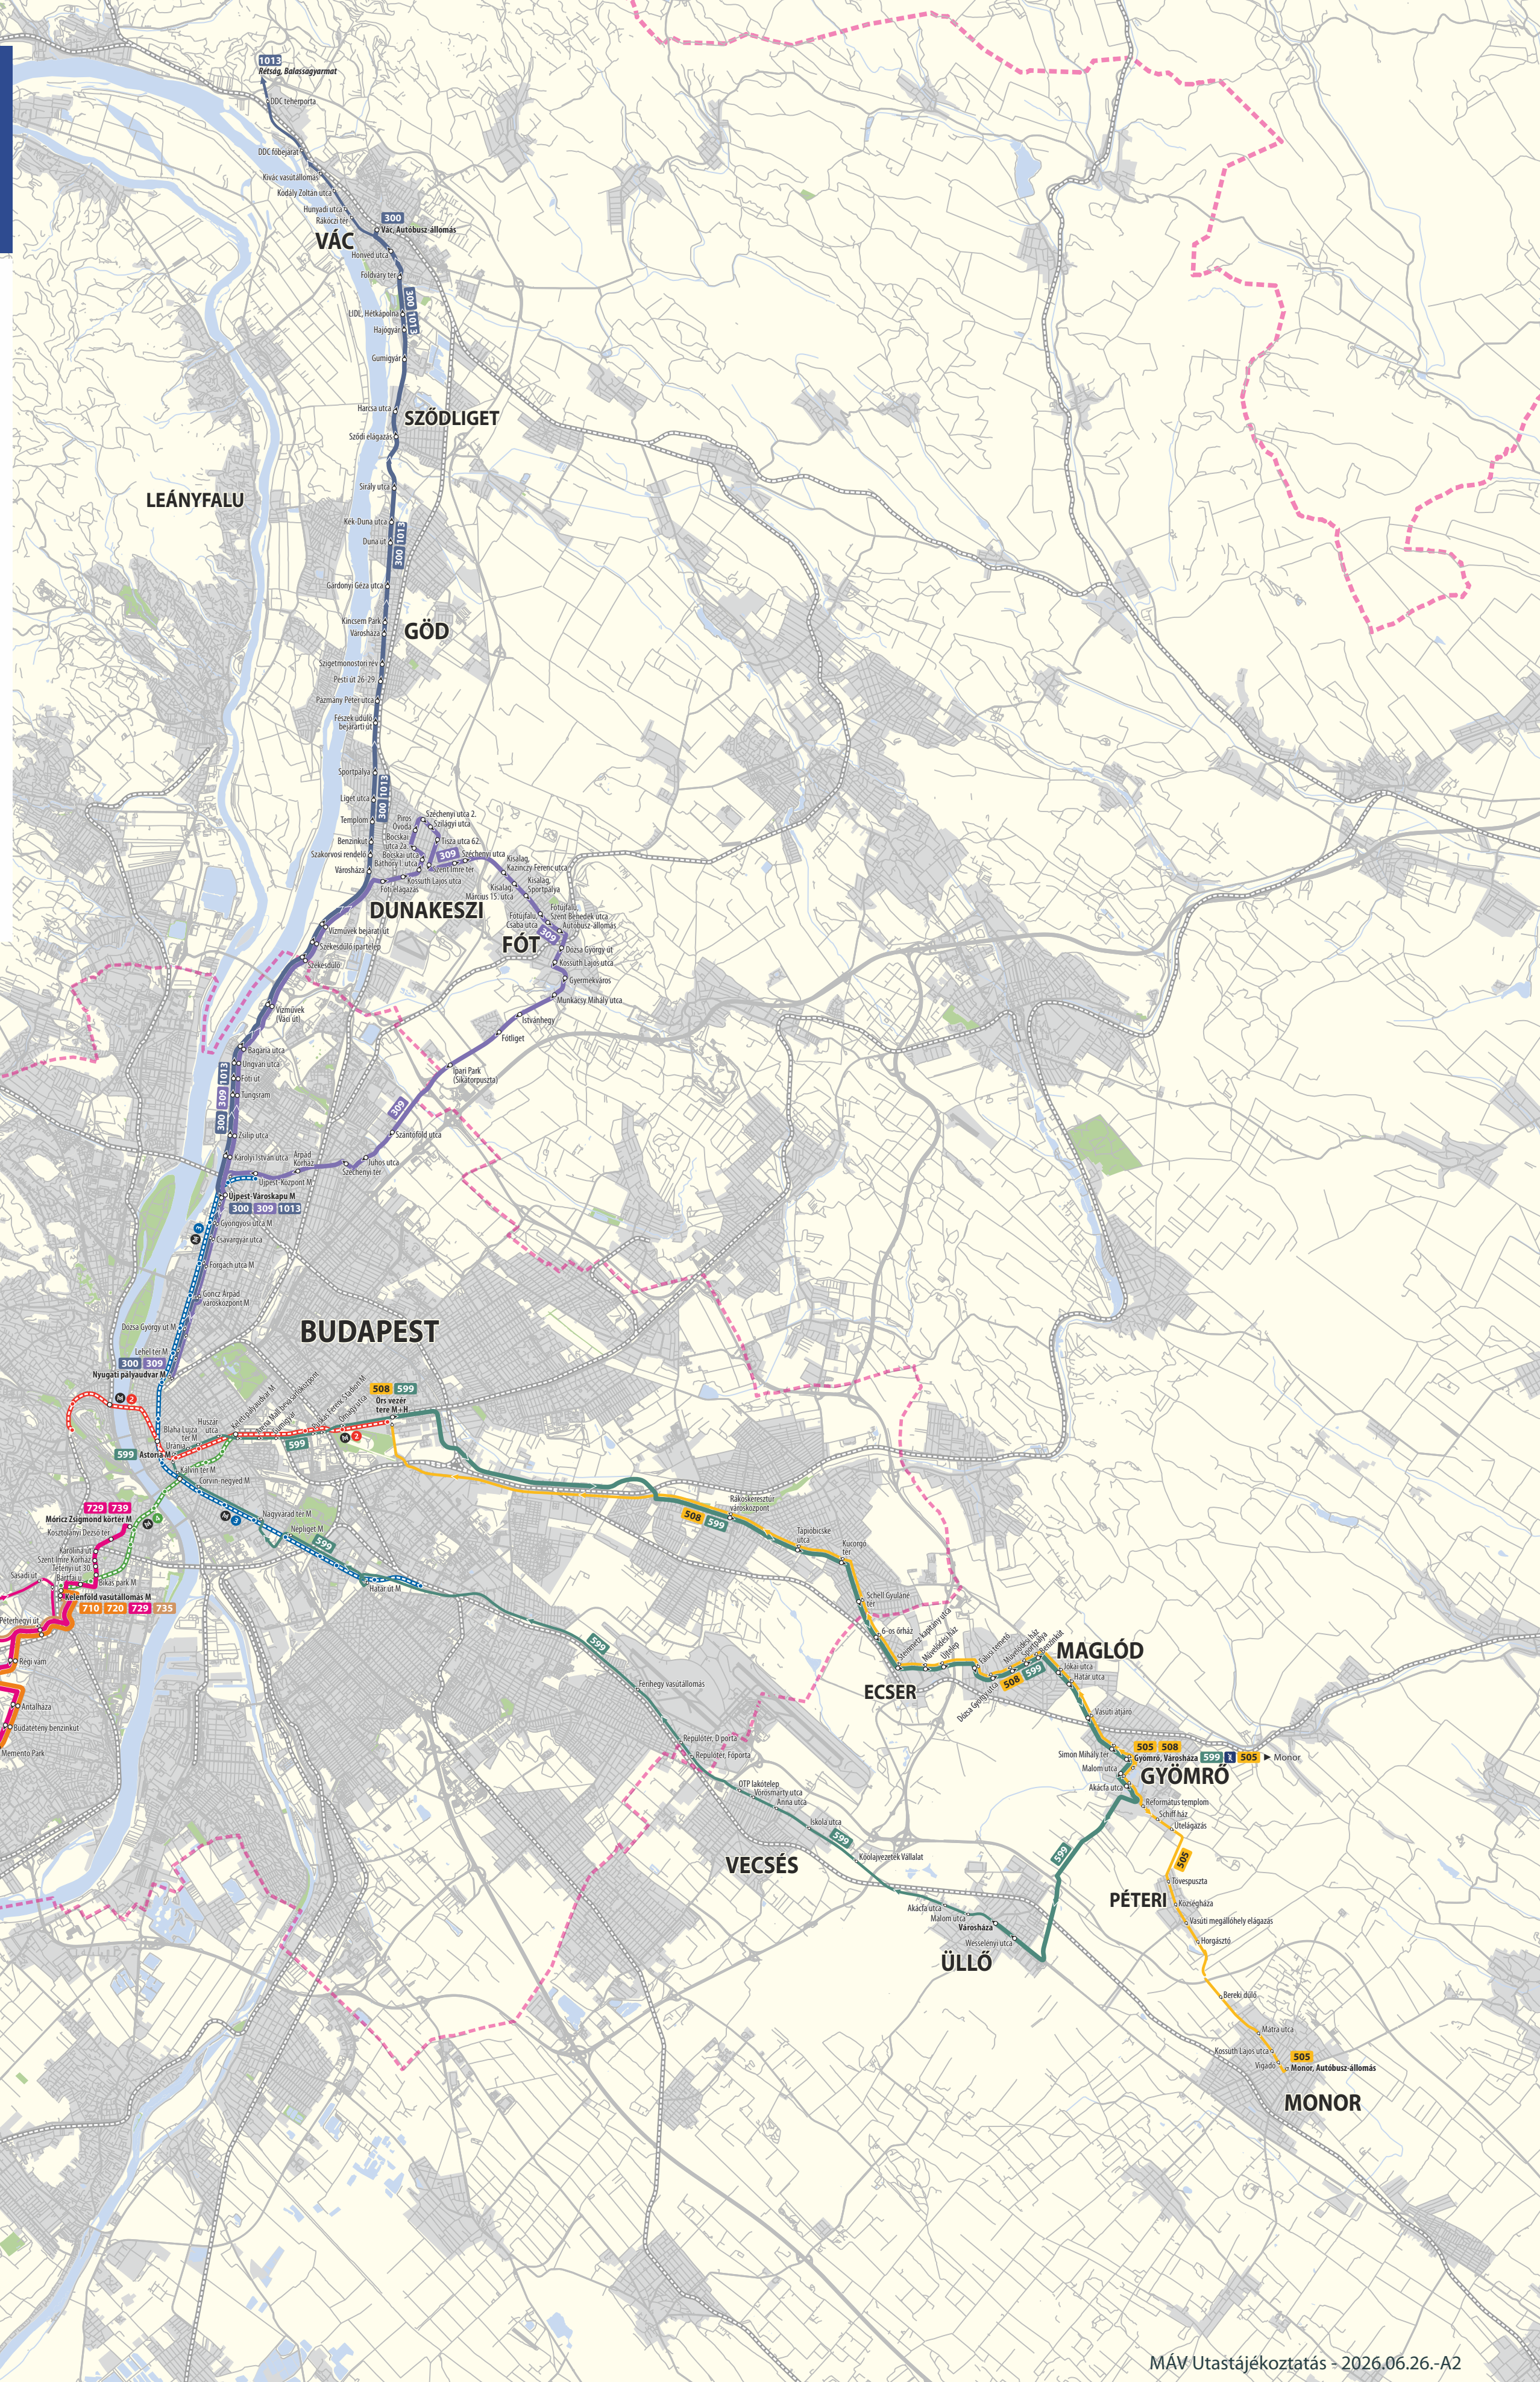

Éjszakai helyközi autóbuszjáratok Budapest környékén

Regional night bus services to the suburbs of Budapest

2026. július 1-től / From 1 July 2026

Jelmagyarázat / Legend

Éjszaka közlekedő helyközi autóbuszjáratok

- 300 Nyugati pályaudvar ► Újpest-városkapu ► Dunakeszi ► Göd ► Vác
- 309 Újpest-városkapu ► Dunakeszi ► Fót ► Újpest-Városkapu ► Nyugati pályaudvar
- 1013 Újpest-városkapu ► Dunakeszi ► Dunakeszi ► Göd ► Vác ► Rétság ► Balassagyarmat
- 505 Gyömrő ► Péteri ► Monor
- 508 Gyömrő ► Őrs vezér tere
- 599 Astoria ► Őrs vezér tere ► Ecsér ► Maglód ► Gyömrő ► Üllő
- 599 Őrs vezér tere ► Ecsér ► Maglód ► Gyömrő ► Üllő (► Vecsés ► Határ út ► Astoria)
- 710 Kelenföld vasútállomás ► Diósd ► Érd ► Százhalombatta
- 720 Érd ► Diósd ► Kelenföld vasútállomás
- 729 Mórincz Zsigmond körtér ► Kelenföld vasútállomás ► Diósd ► Érd, Bem tér
(► M7 ► Kelenföld vasútállomás ► Mórincz Zsigmond körtér)
- 735 Kelenföld vasútállomás ► M7 ► Érd
- 735 Érd, Autóbusz-állomás ► Érd, Bem tér
- 739 Érd ► M7 ► Kelenföld vasútállomás ► Mórincz Zsigmond körtér

A vastagabb vonallal jelölt szakaszon a éjszakánként 2-4 alkalommal,
a vékonyabb vonallal jelölt szakaszon 1-2 alkalommal közlekednek az autóbuszok
Thicker line represents 2-4 services per night,
Thinner line represents 1-2 services per night

 Csatlakozási pont (vonat és busz között, vagy busz és busz között)
Connection point (between trains and buses)

 **Metróvonalak (hétvégén éjjel 1:00-ig közlekednek)**
Metro lines (at weekends, the metro run until 1:00)