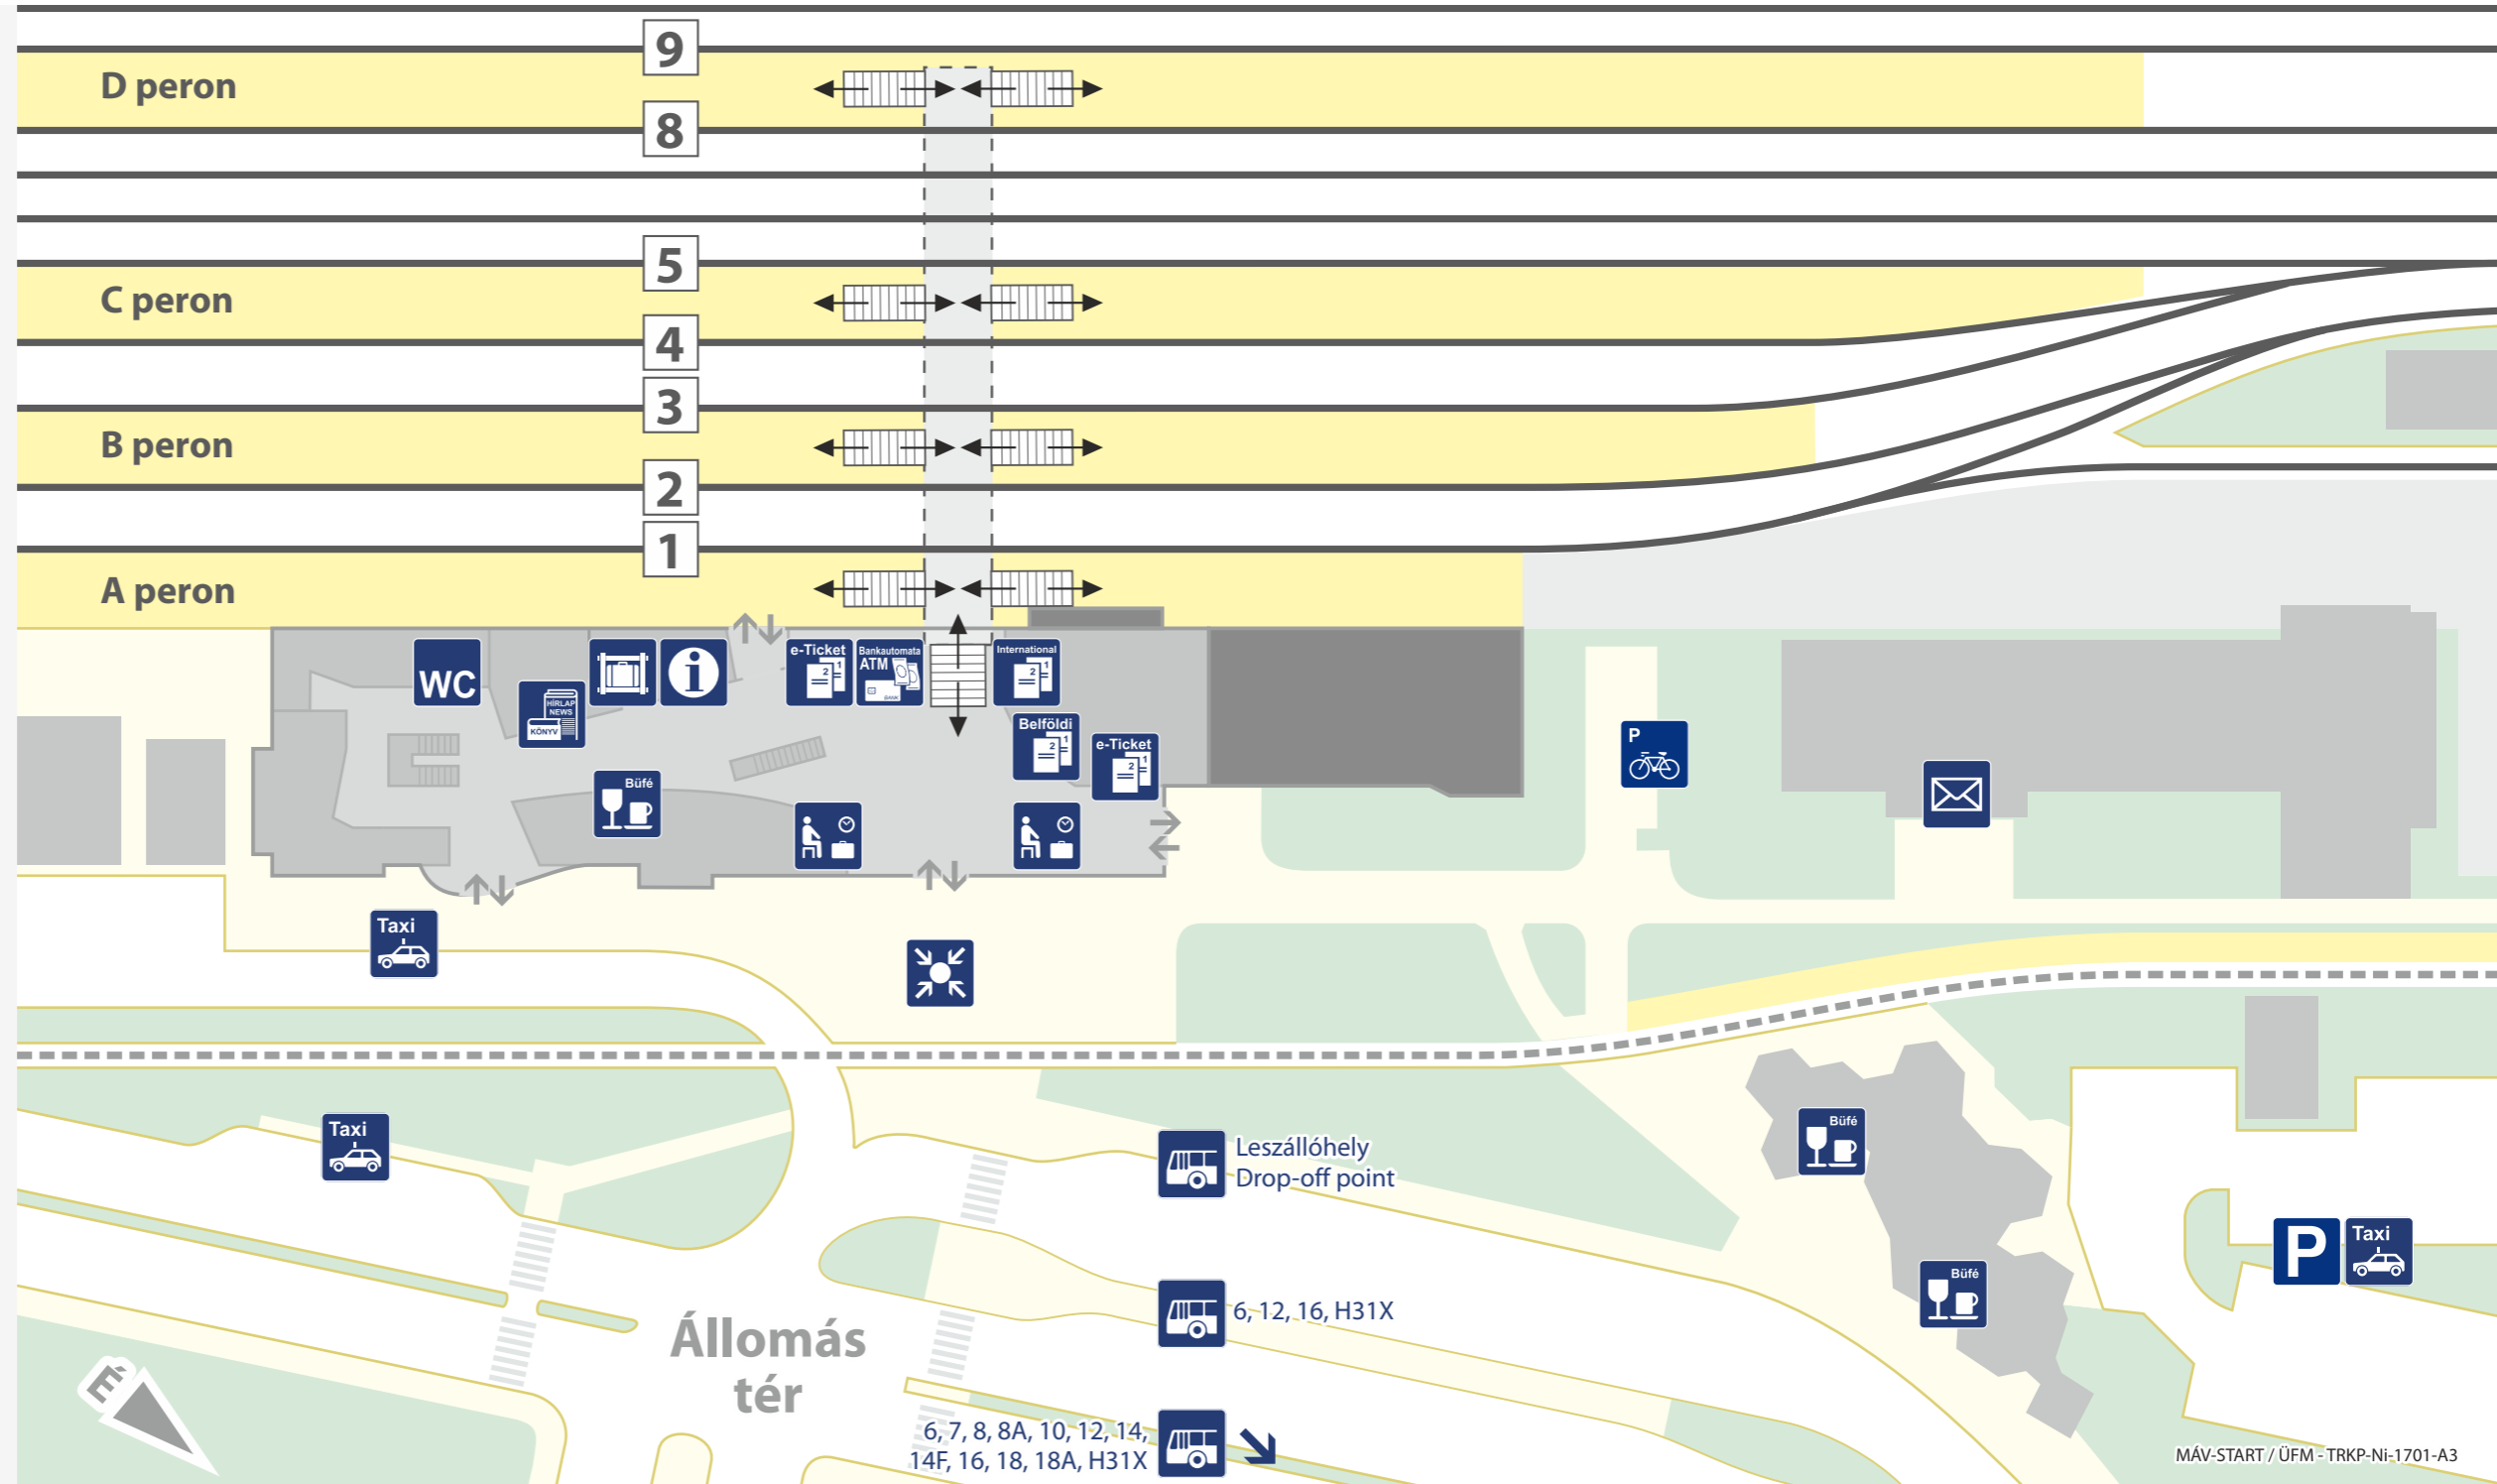

Nyíregyháza állomás áttekintő térképe

Overview map of Nyíregyháza railway station

Jelmagyarázat / Legend

-  **Belföldi jegypénztár**
Domestic ticket office
-  **Nemzetközi jegypénztár**
International ticket office
-  **e-Ticket kioszk**
e-Ticket machine
-  **Váróterem**
Waiting hall
-  **MÁV-START Ügyfélszolgálat**
MÁV-START Customer service
-  **Poggyásmegőrző**
Luggage storage
-  **Találkozóhely**
Meeting point
-  **WC**
Rest room
-  **Autóbusz megállóhely**
Bus stop
-  **Taxi**
Taxi station
-  **P**
Car parking
-  **P**
Kerékpártároló
Bicycle parking
-  **Posta**
Post office
-  **Újságos**
Newspaper
-  **Büfé**
Buffet

MÁV-START / ÜFM - TRKP-NI-1701-A3