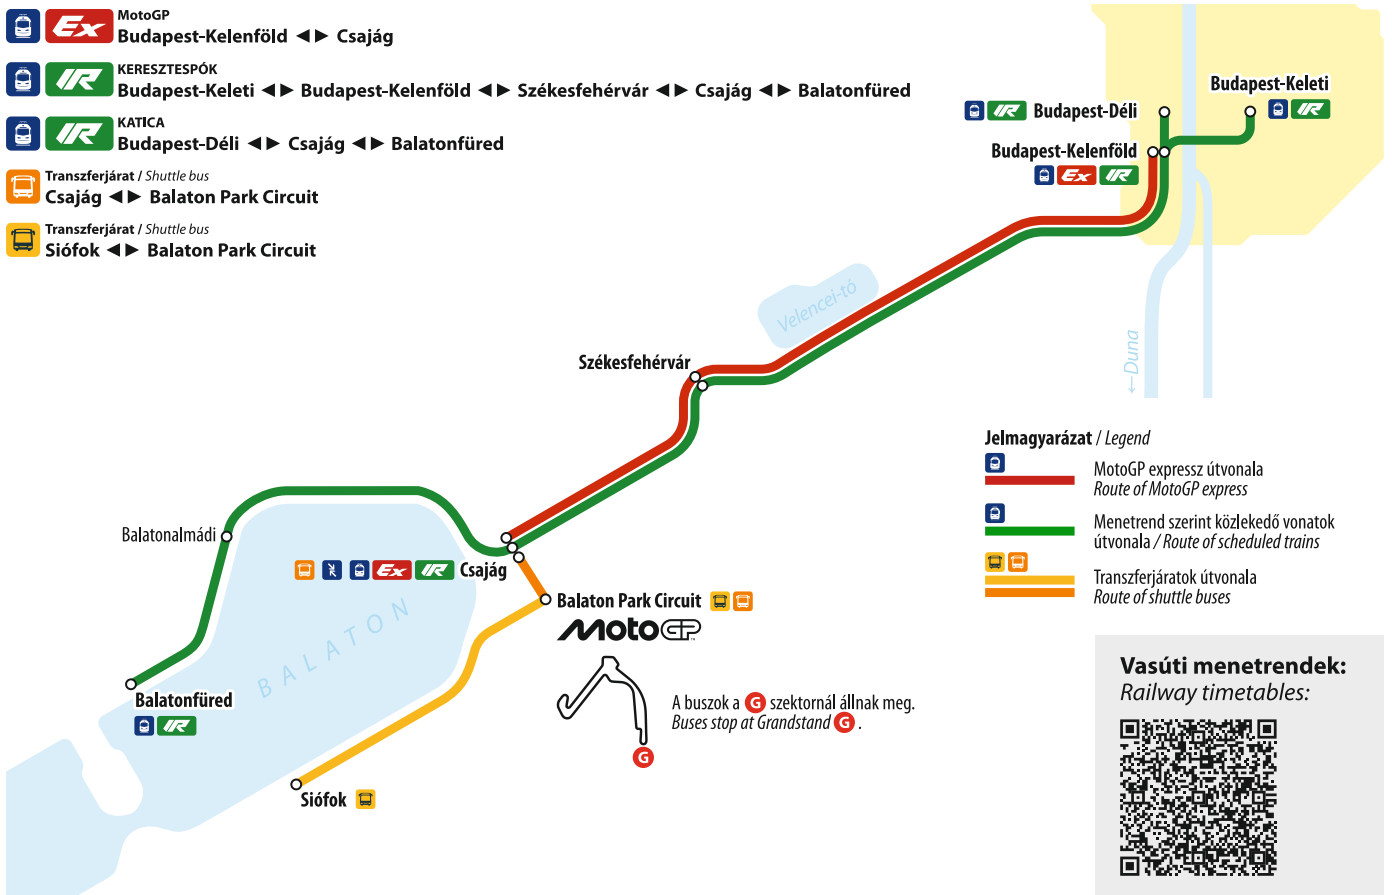

## Timetable information

**2026. június 6-tól 7-ig**  
From 6 to 7 June 2026

**A MotoGP-világbajnokság alkalmából a könnyebb eljutás érdekében mentesítő expresszvonat közlekedik Budapest és Csajág között. Egyes InterRégió vonatok a menetrendtől eltérően Csajág állomáson is megállnak.**

*For the occasion of MotoGP World Championship, special express trains run between Budapest and Csajág to make travel easier. Some InterRegio trains also stop at Csajág station, contrary to the schedule.*

## Eljutás a Balaton Park Circuit versenypályára a MotoGP-világbajnokság idején

*Travel to Balaton Park Circuit during the MotoGP World Championship*

1662-16/2026/SZESZA