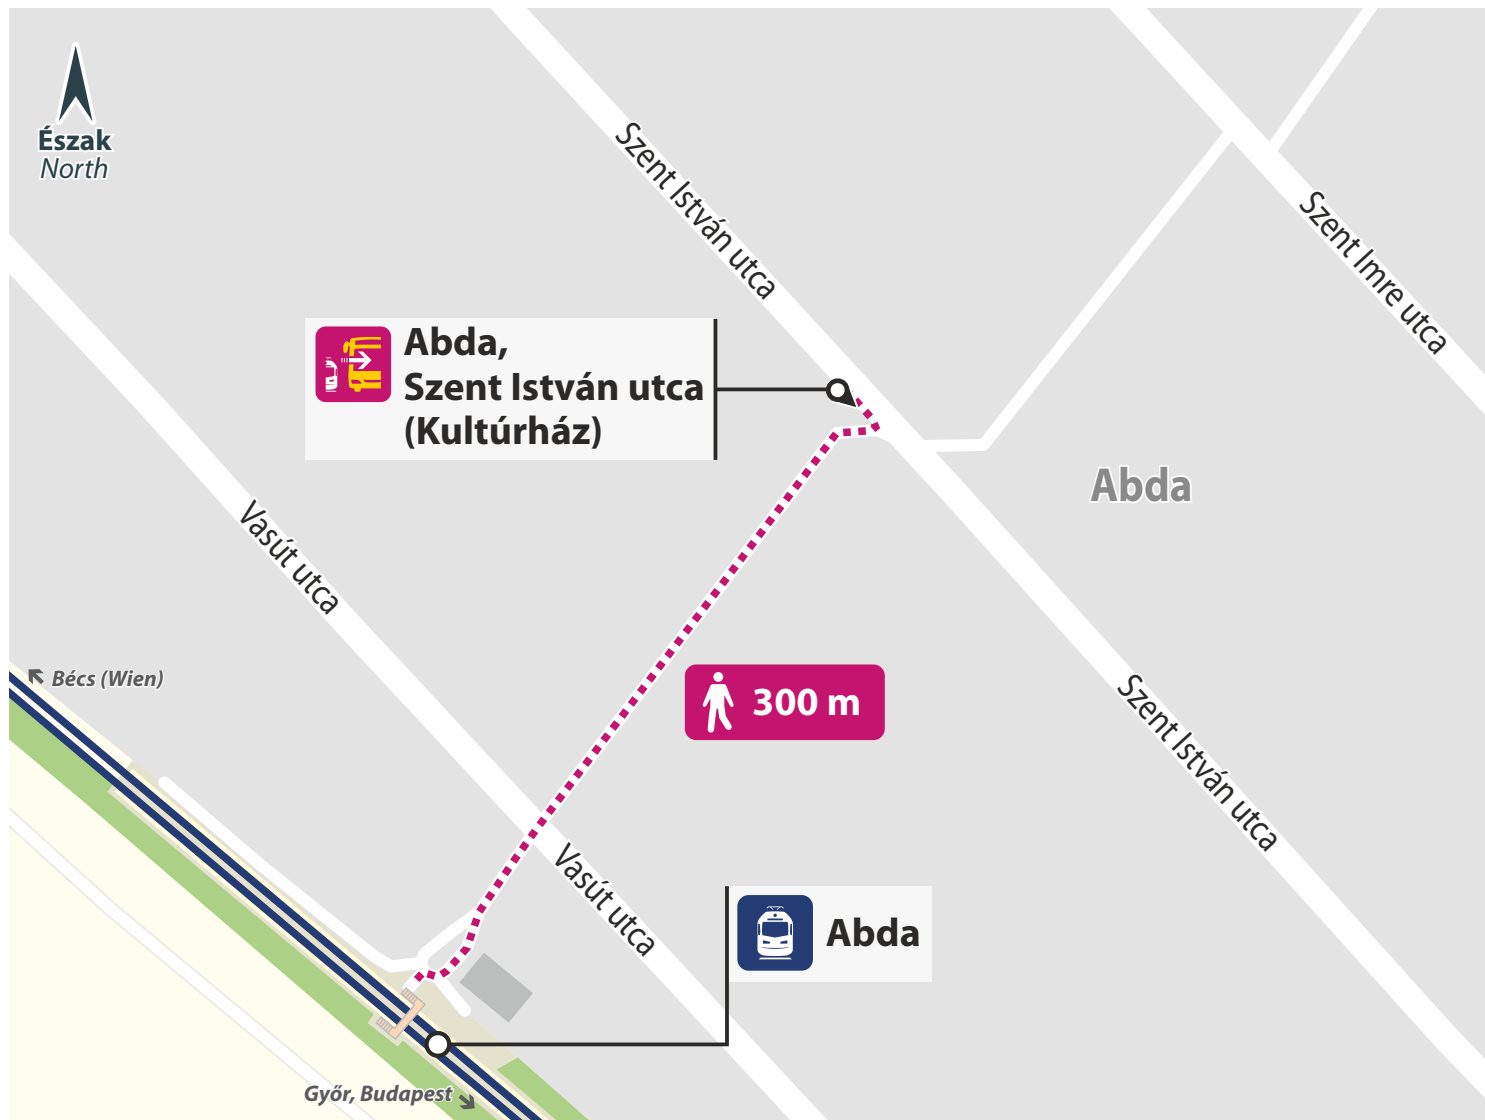

Abda

A vasúti üzem zavara esetén az autóbuszokra ezen a megállóhelyen lehet felszállni.

In case of a disruption to railway services, buses can be boarded at this stop.

Abda, Szent István utca (Kultúrház)

A megálló pontos helyzete
Exact location of the stop

Eljutási útvonal / Access route:

járdán keresztül / *via sidewalk* (300 m)