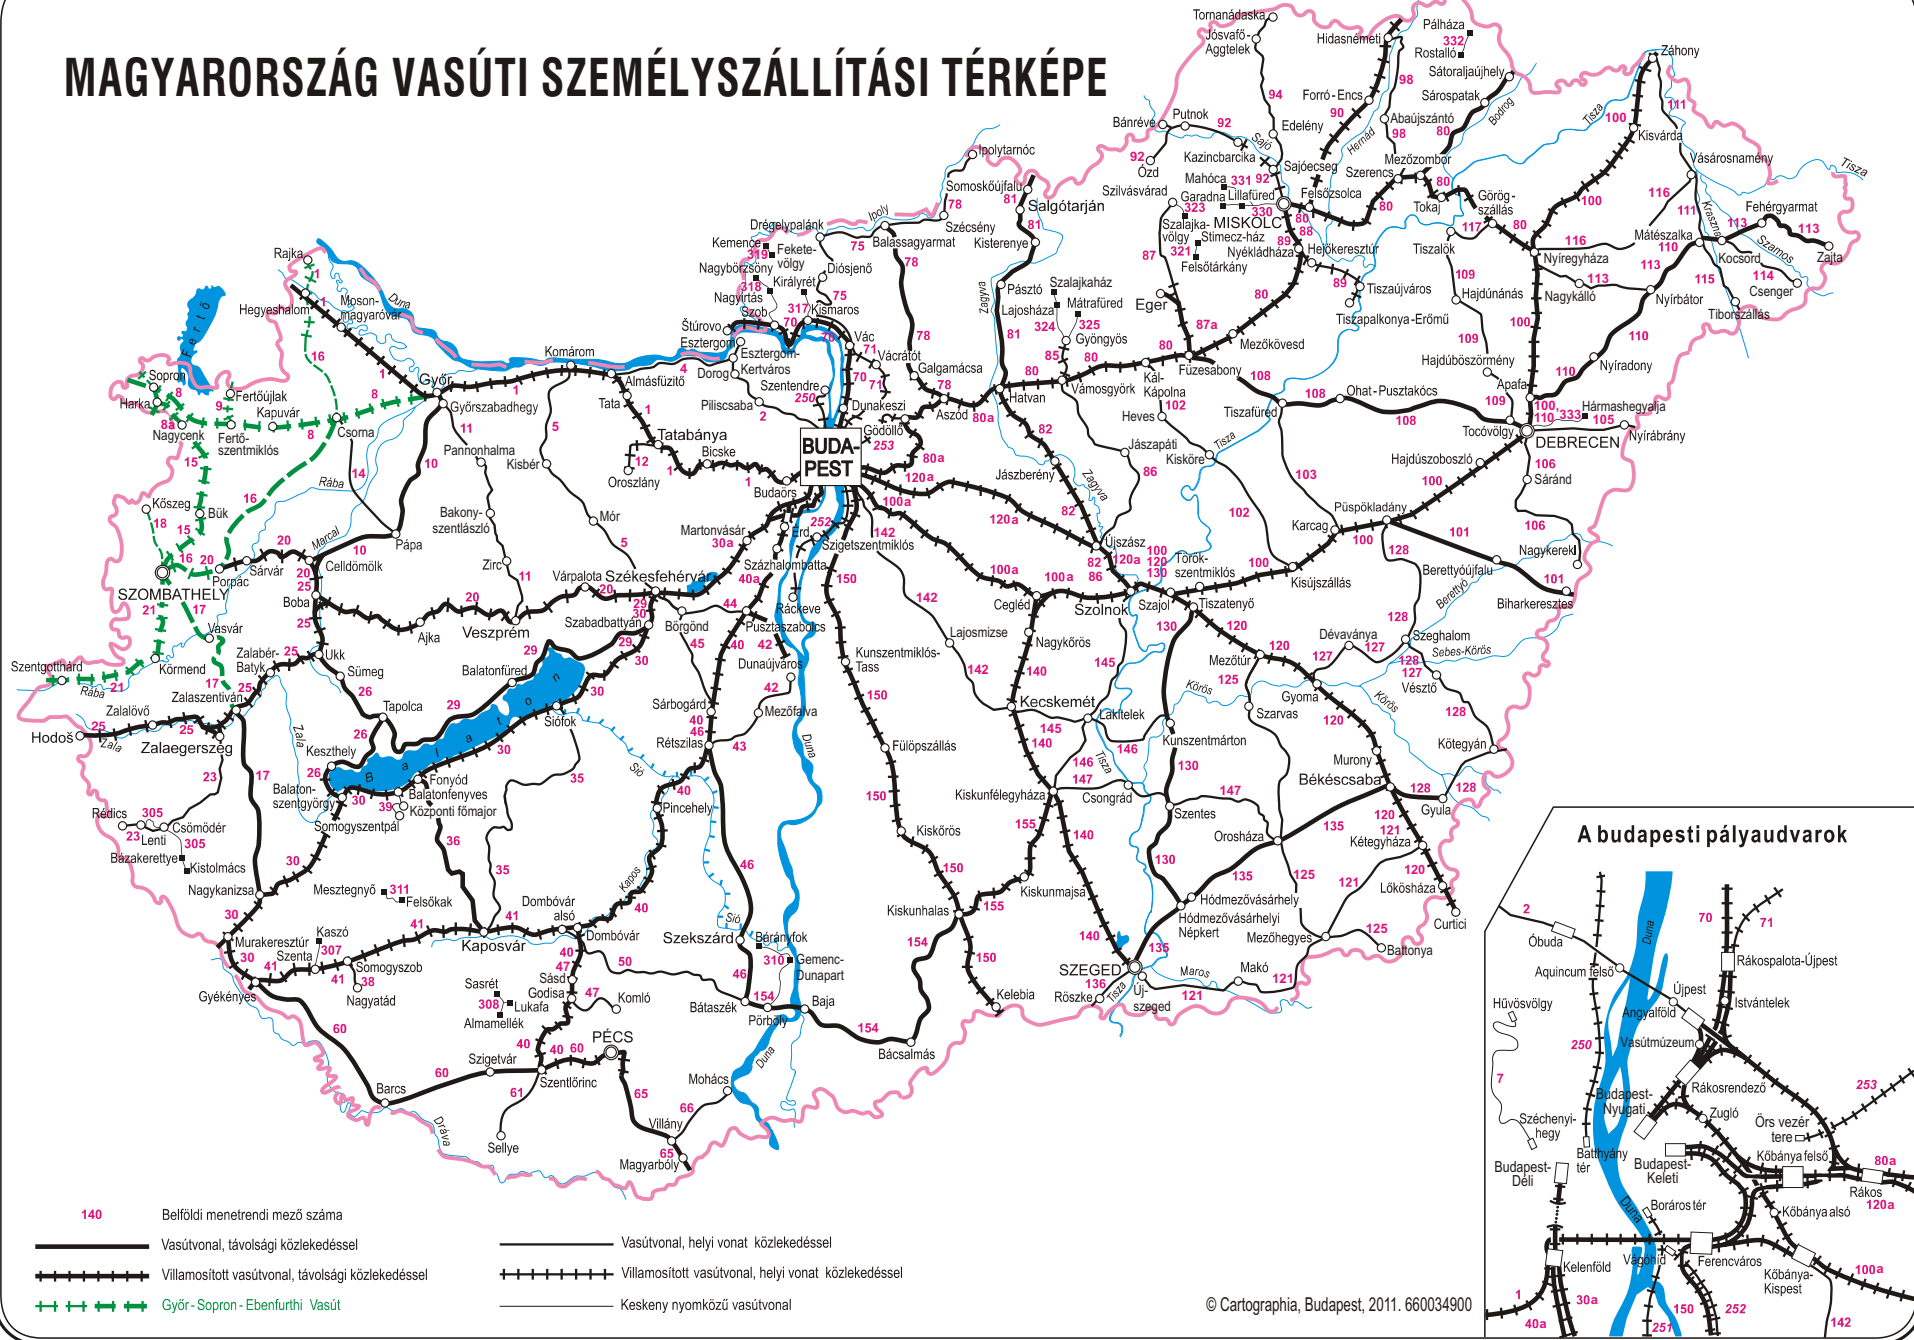

MAGYARORSZÁG VASÚTI SZEMÉLYSZÁLLÍTÁSI TÉRKÉPE

- 140 Belföldi menetrendi mező száma
- Vasútvonal, távolsági közlekedéssel
- Villamosított vasútvonal, távolsági közlekedéssel
- Győr-Sopron-Ebenfurti Vasút
- Vasútvonal, helyi vonat közlekedéssel
- Villamosított vasútvonal, helyi vonat közlekedéssel
- Keskeny nyomközű vasútvonal