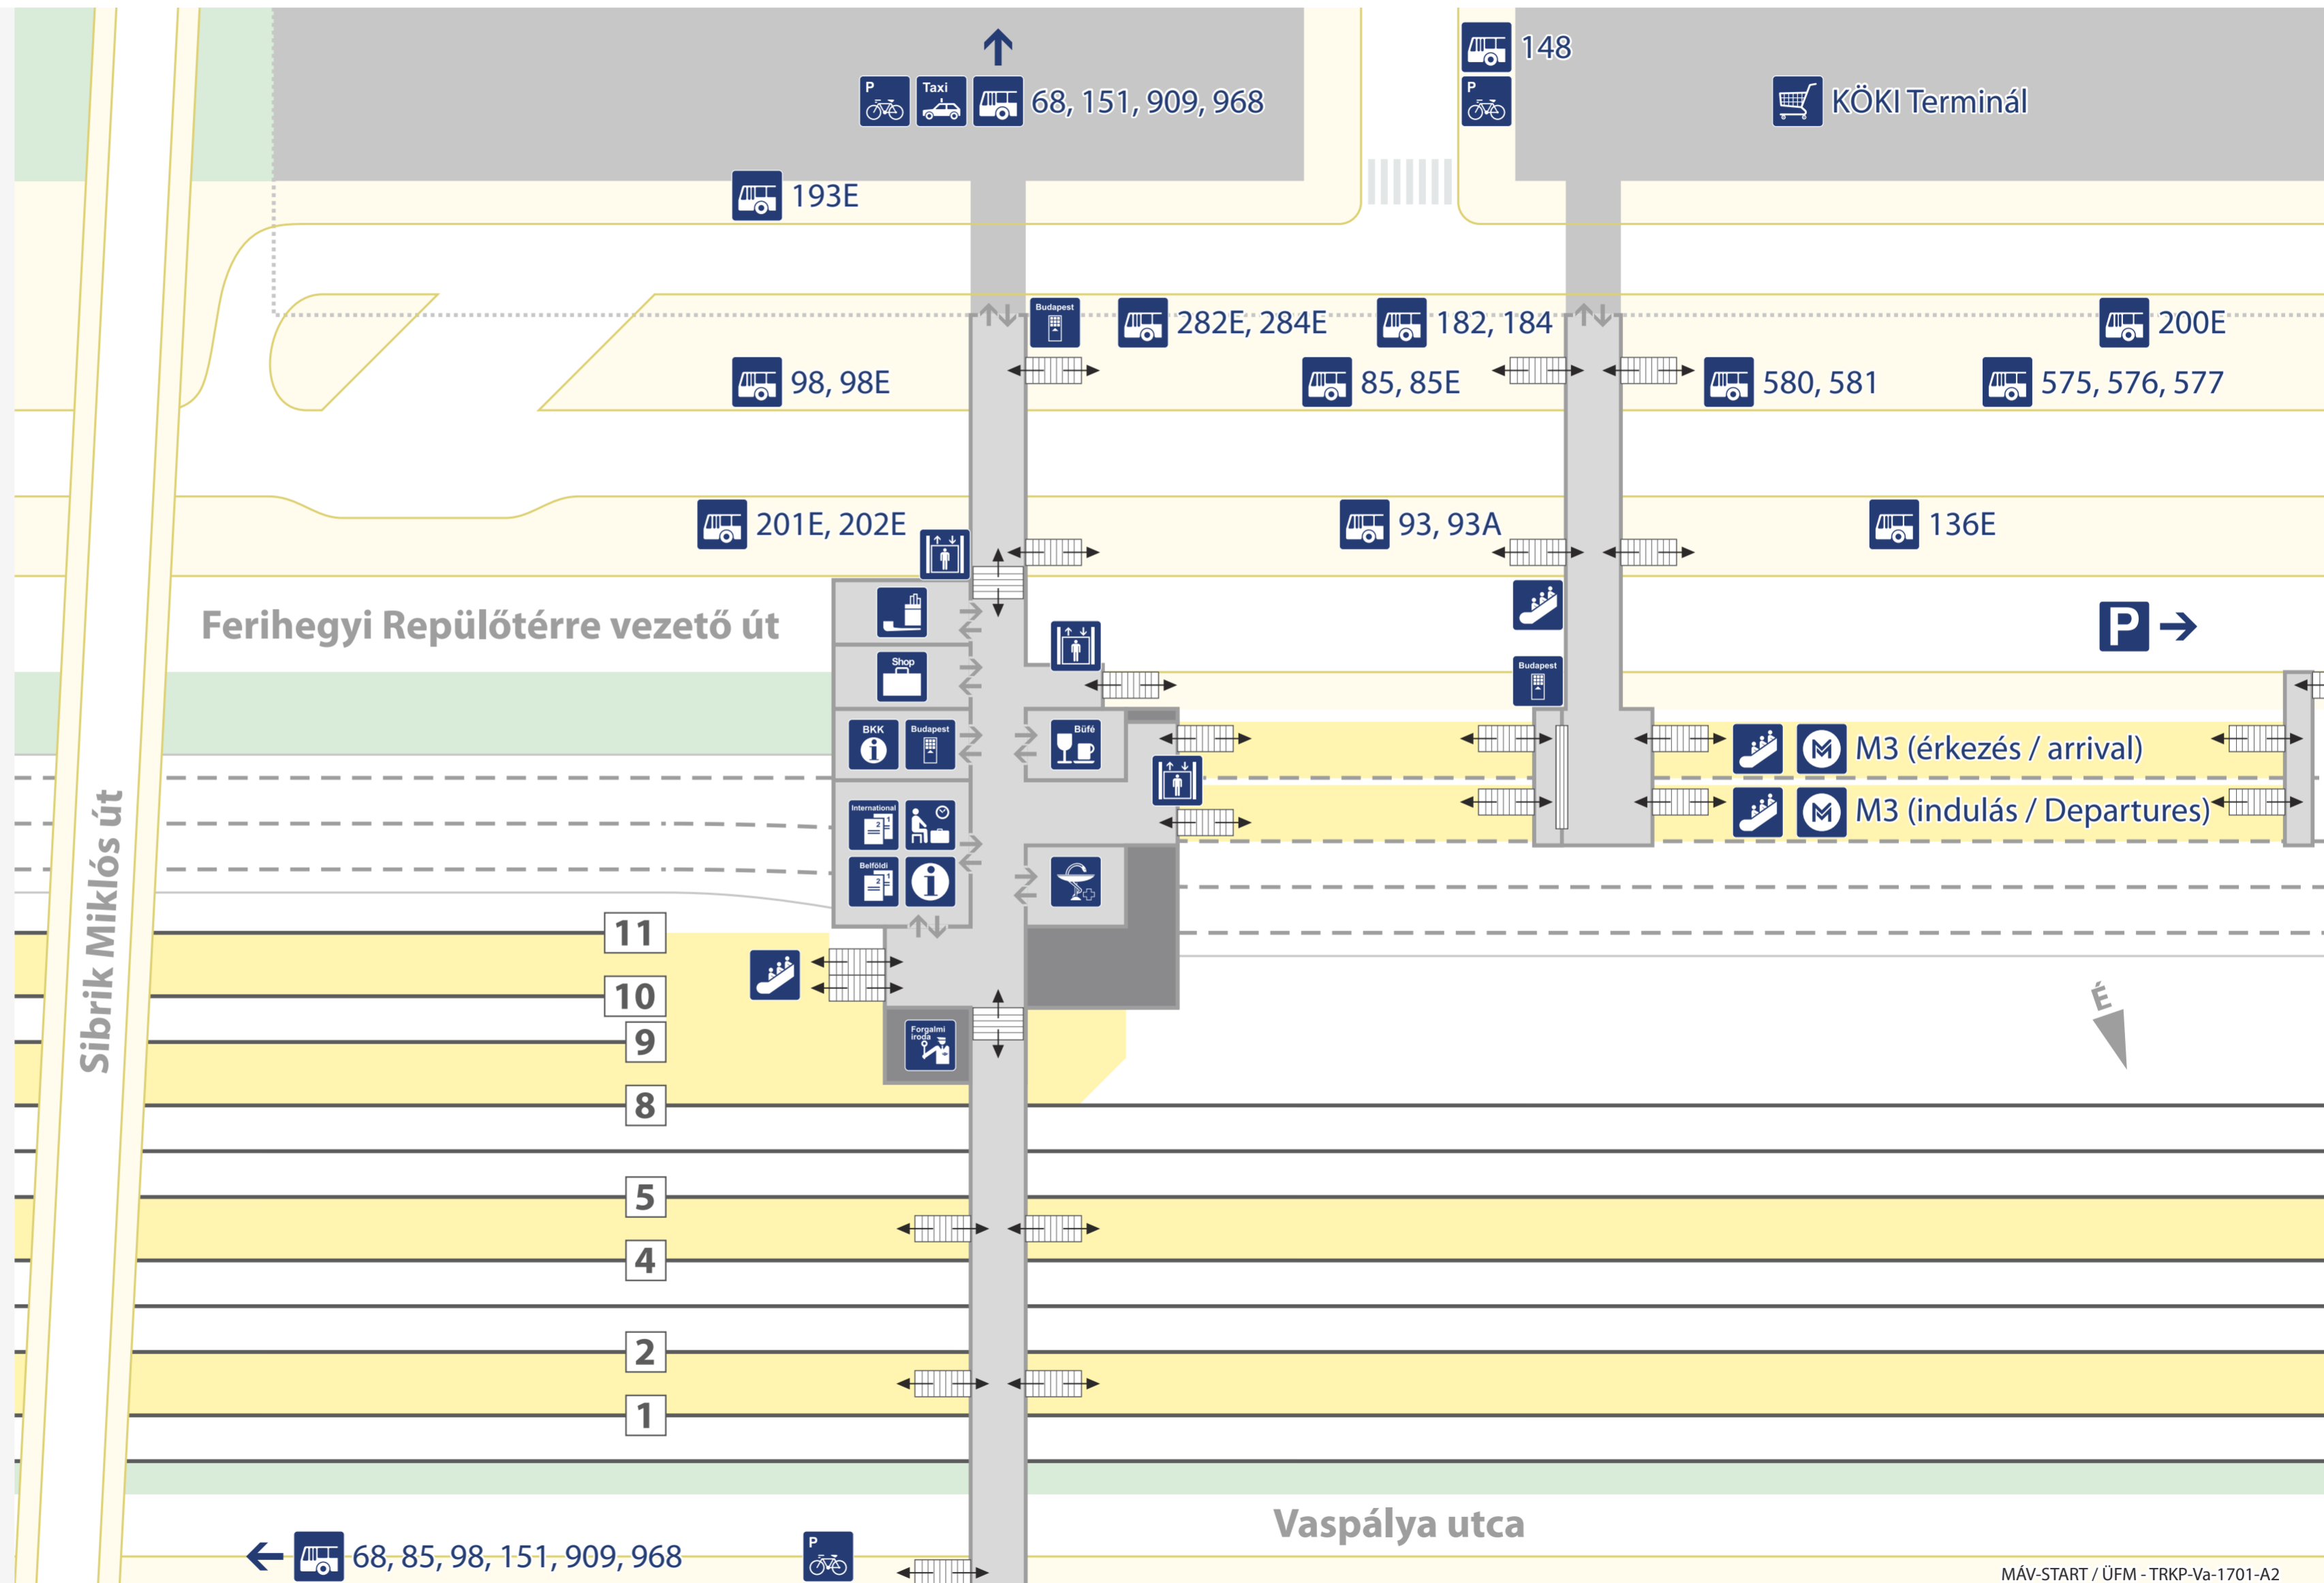

# Kőbánya-Kispest állomás áttekintő térképe

## Overview map of Kőbánya-Kispest railway station

### Jelmagyarázat / Legend

- |   |  |
|---|--|
| <b>Belföldi jegypénztár</b><br>Domestic ticket office | <b>Nemzetközi jegypénztár</b><br>International ticket office |
| <b>Jegyautomata</b><br>Ticket machine                 | <b>Információ</b><br>Information                             |
| <b>Váróterem</b><br>Waiting hall                      | <b>Metróállomás</b><br>Metro station                         |
| <b>BKK Ügyfélszolgálat</b><br>BKK Customer service    | <b>Helyi jegy értékesítés</b><br>Local ticket purchase       |
| <b>Autóbusz megálló</b><br>Bus stop                   | <b>Taxiállomás</b><br>Taxi station                           |
| <b>Parkoló</b><br>Car parking                         | <b>Kerékpártároló</b><br>Bicycle parking                     |
| <b>Felvonó</b><br>Elevator                            | <b>Mozgólépcső</b><br>Escalator                              |
| <b>Büfé</b><br>Buffet                                 | <b>Bevásárlóközpont</b><br>Supermarket                       |
| <b>Bolt</b><br>Shop                                   | <b>Nemzeti dohánybolt</b><br>Tobacco shop                    |
| <b>Gyógyszertár</b><br>Pharmacy                       | <b>Forgalmi iroda</b><br>Stationmaster                       |

MÁV-START / ÜFM - TRKP-Va-1701-A2