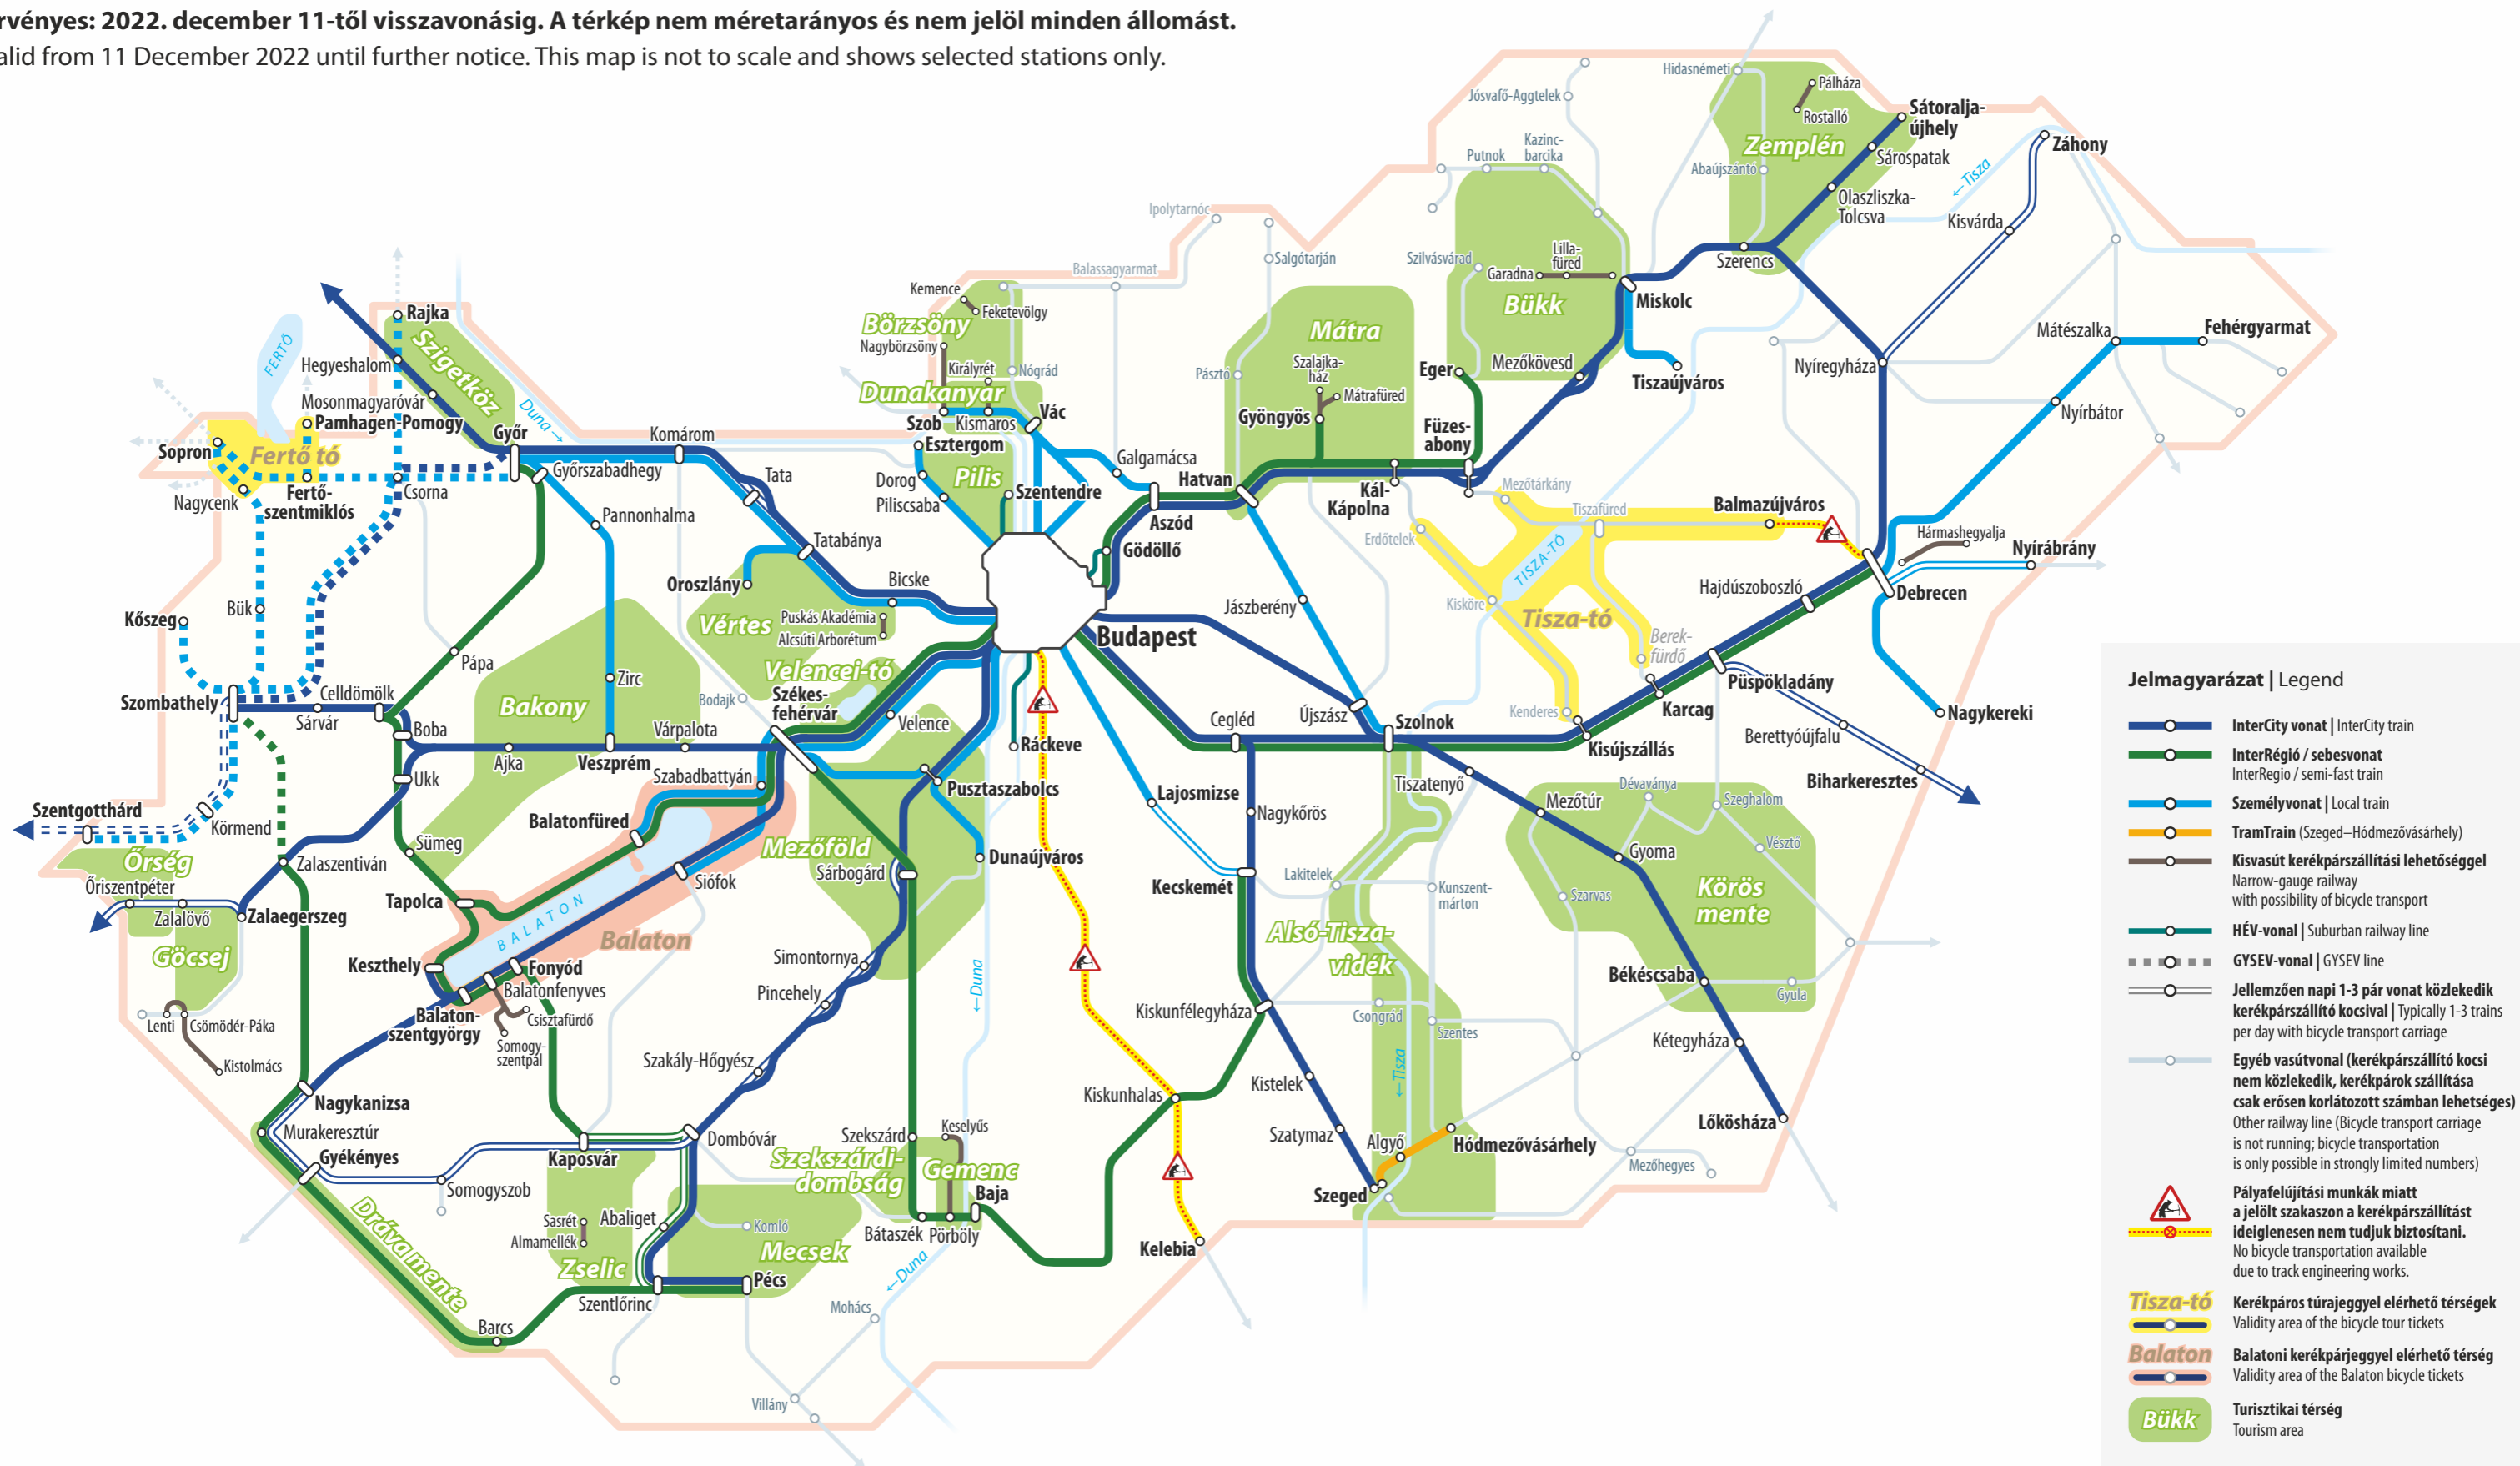

# Kerékpárszállítási lehetőségek egyes magyarországi úti célokhoz

## Bicycle transport possibilities to major travel destinations in Hungary

Érvényes: 2022. december 11-től visszavonásig. A térkép nem méretarányos és nem jelöl minden állomást.

Valid from 11 December 2022 until further notice. This map is not to scale and shows selected stations only.

**Jelmagyarázat | Legend**

- InterCity vonat | InterCity train
- InterRégió / sebesvonat  
InterRegion / semi-fast train
- Személyvonat | Local train
- TramTrain (Szeged–Hódmezővásárhely)
- Kisvasút kerékpárszállítási lehetőséggel  
Narrow-gauge railway with possibility of bicycle transport
- HÉV-vonal | Suburban railway line
- GYSEV-vonal | GYSEV line
- Jellemzően napi 1-3 pár vonat közlekedik kerékpárszállító kocsival | Typically 1-3 trains per day with bicycle transport carriage
- Egyéb vasútvonal (kerékpárszállító kocsik nem közlekednek, kerékpárok szállítása csak erősen korlátozott számban lehetséges)  
Other railway line (Bicycle transport carriage is not running; bicycle transportation is only possible in strongly limited numbers)
- Pályafelújítási munkák miatt a jelölt szakaszon a kerékpárszállítást ideiglenesen nem tudjuk biztosítani.  
No bicycle transportation available due to track engineering works.
- Tisza-tó Kerékpáros túrajeggyel elérhető térség  
Validity area of the bicycle tour tickets
- Balaton Balatoni kerékpárjeggyel elérhető térség  
Validity area of the Balaton bicycle tickets
- Bükk Turisztikai térség  
Tourism area