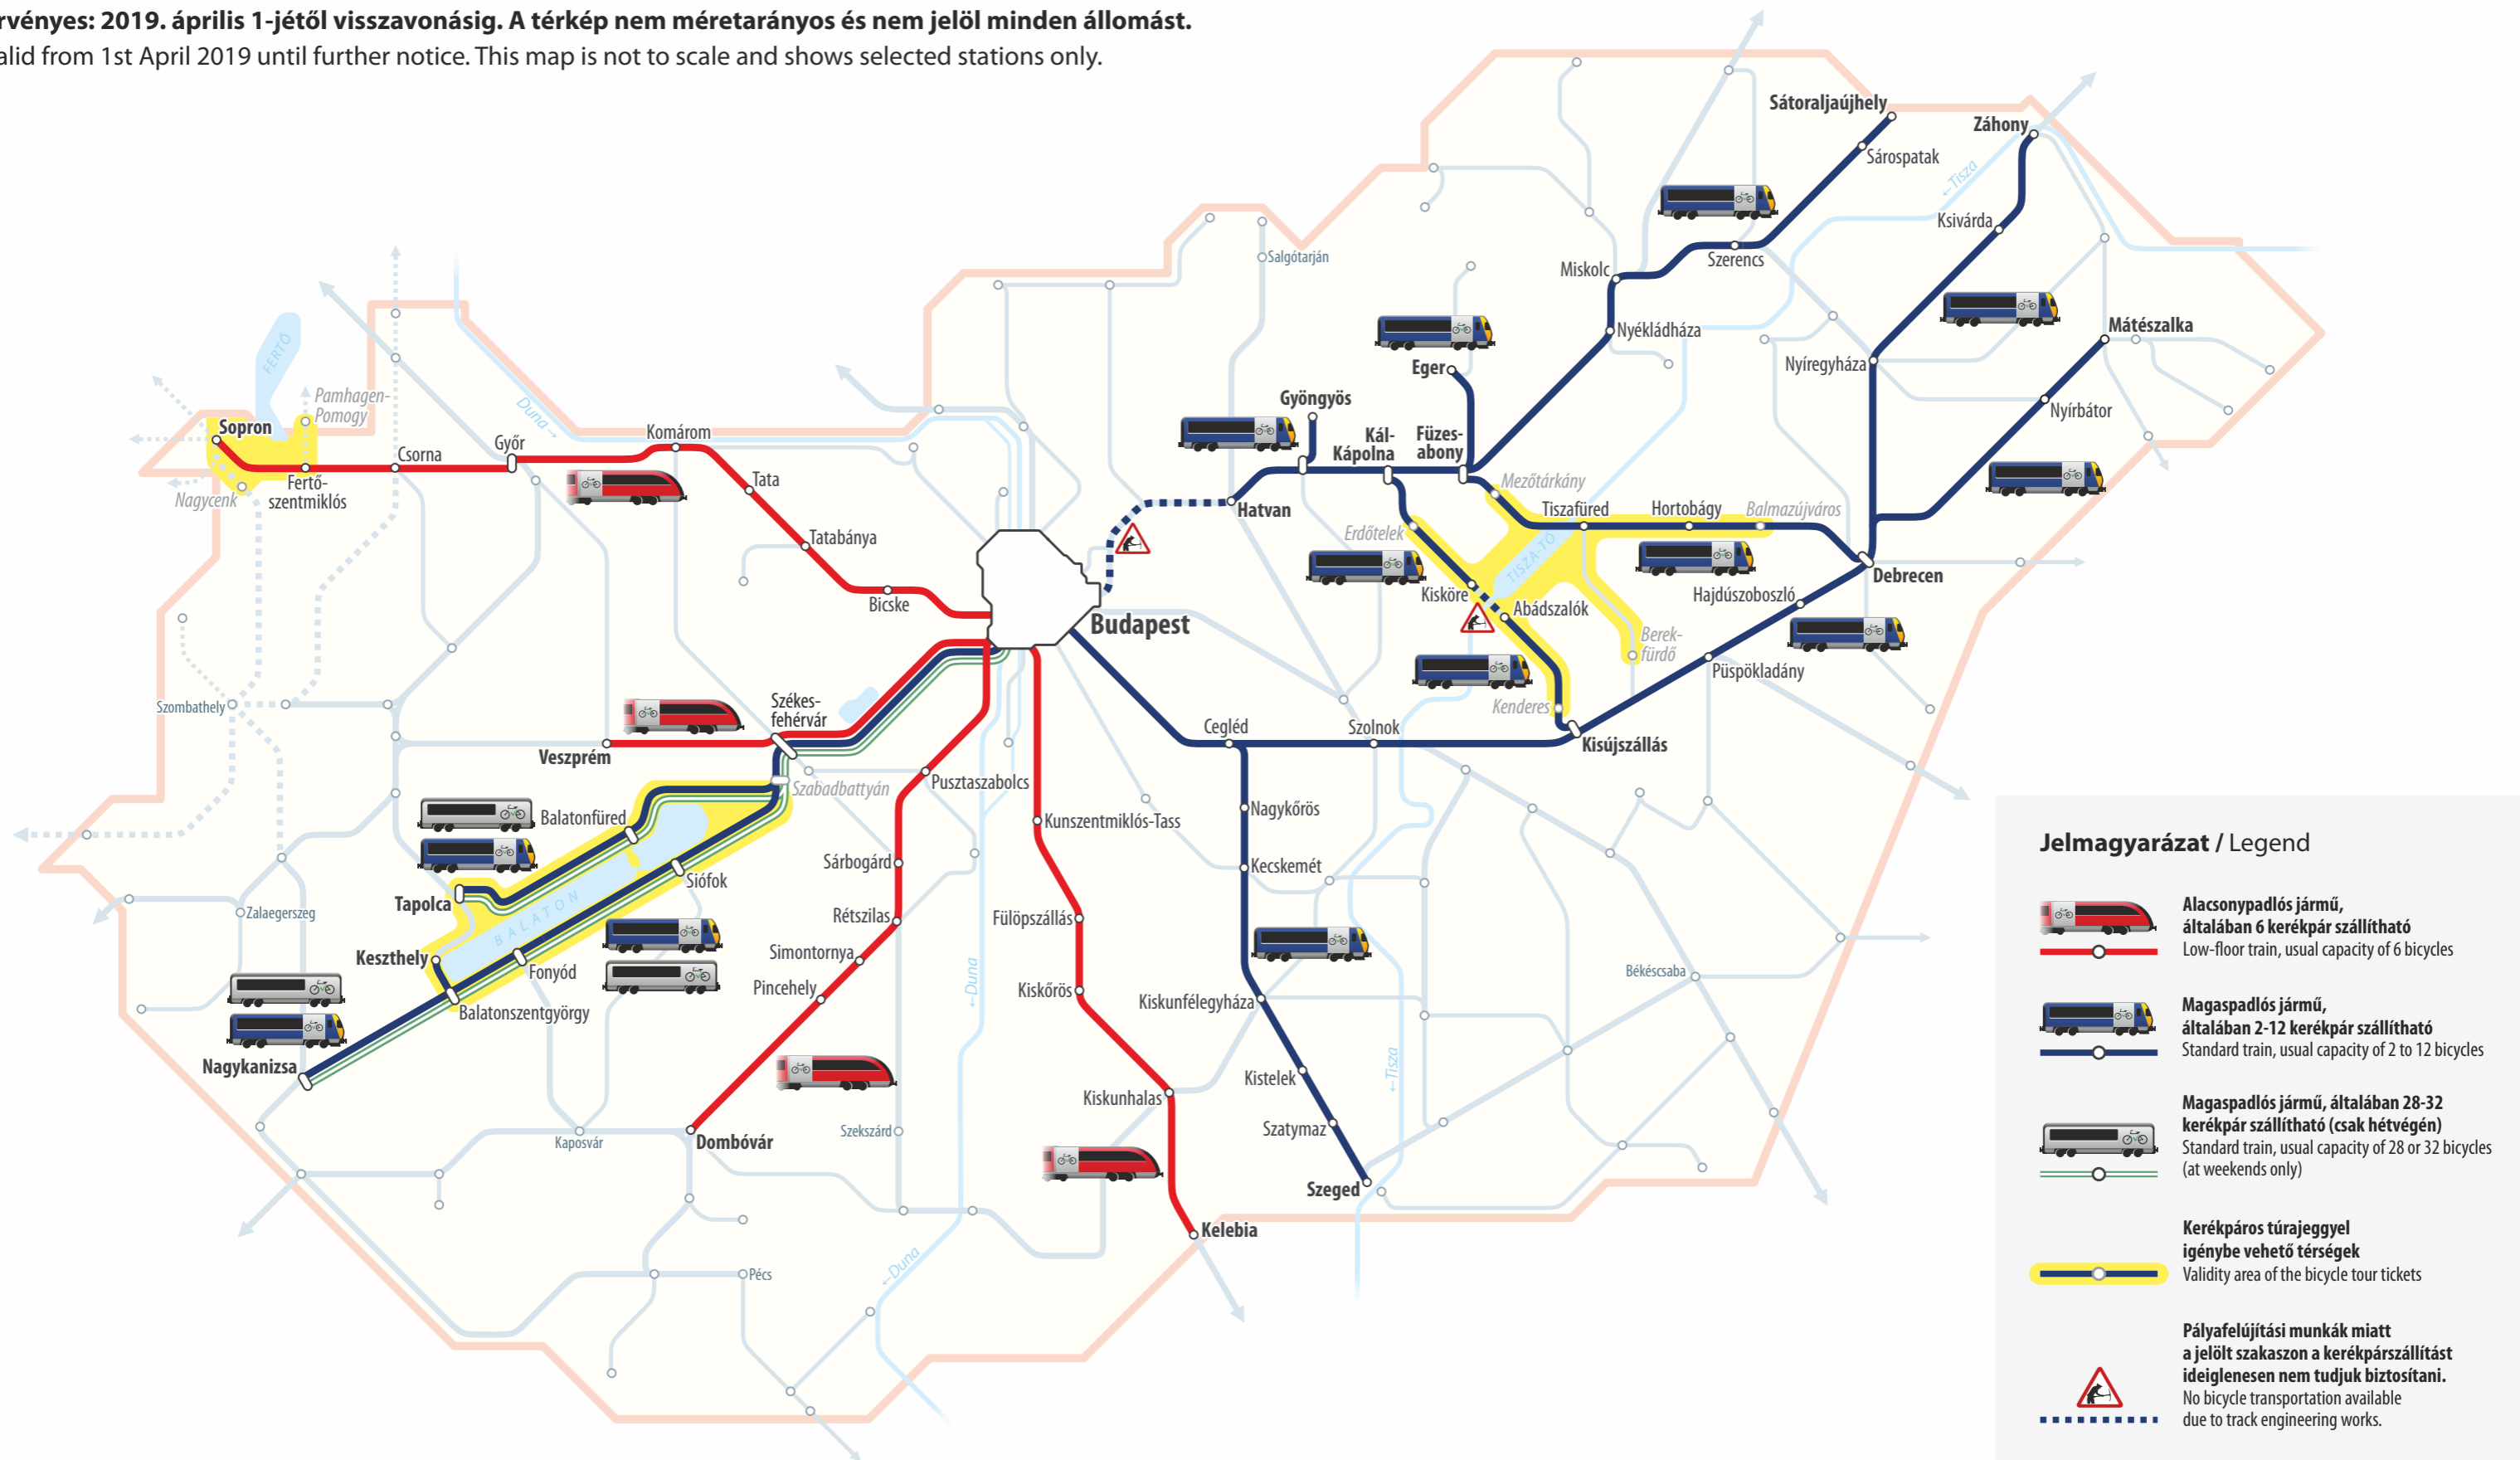

Kerékpárszállítási lehetőségek egyes magyarországi úti célokhoz

Bicycle transport possibilities to major travel destinations in Hungary

Érvényes: 2019. április 1-jétől visszavonásig. A térkép nem méretarányos és nem jelöl minden állomást.

Valid from 1st April 2019 until further notice. This map is not to scale and shows selected stations only.

© MÁV-START / ÉI. 2019.04.