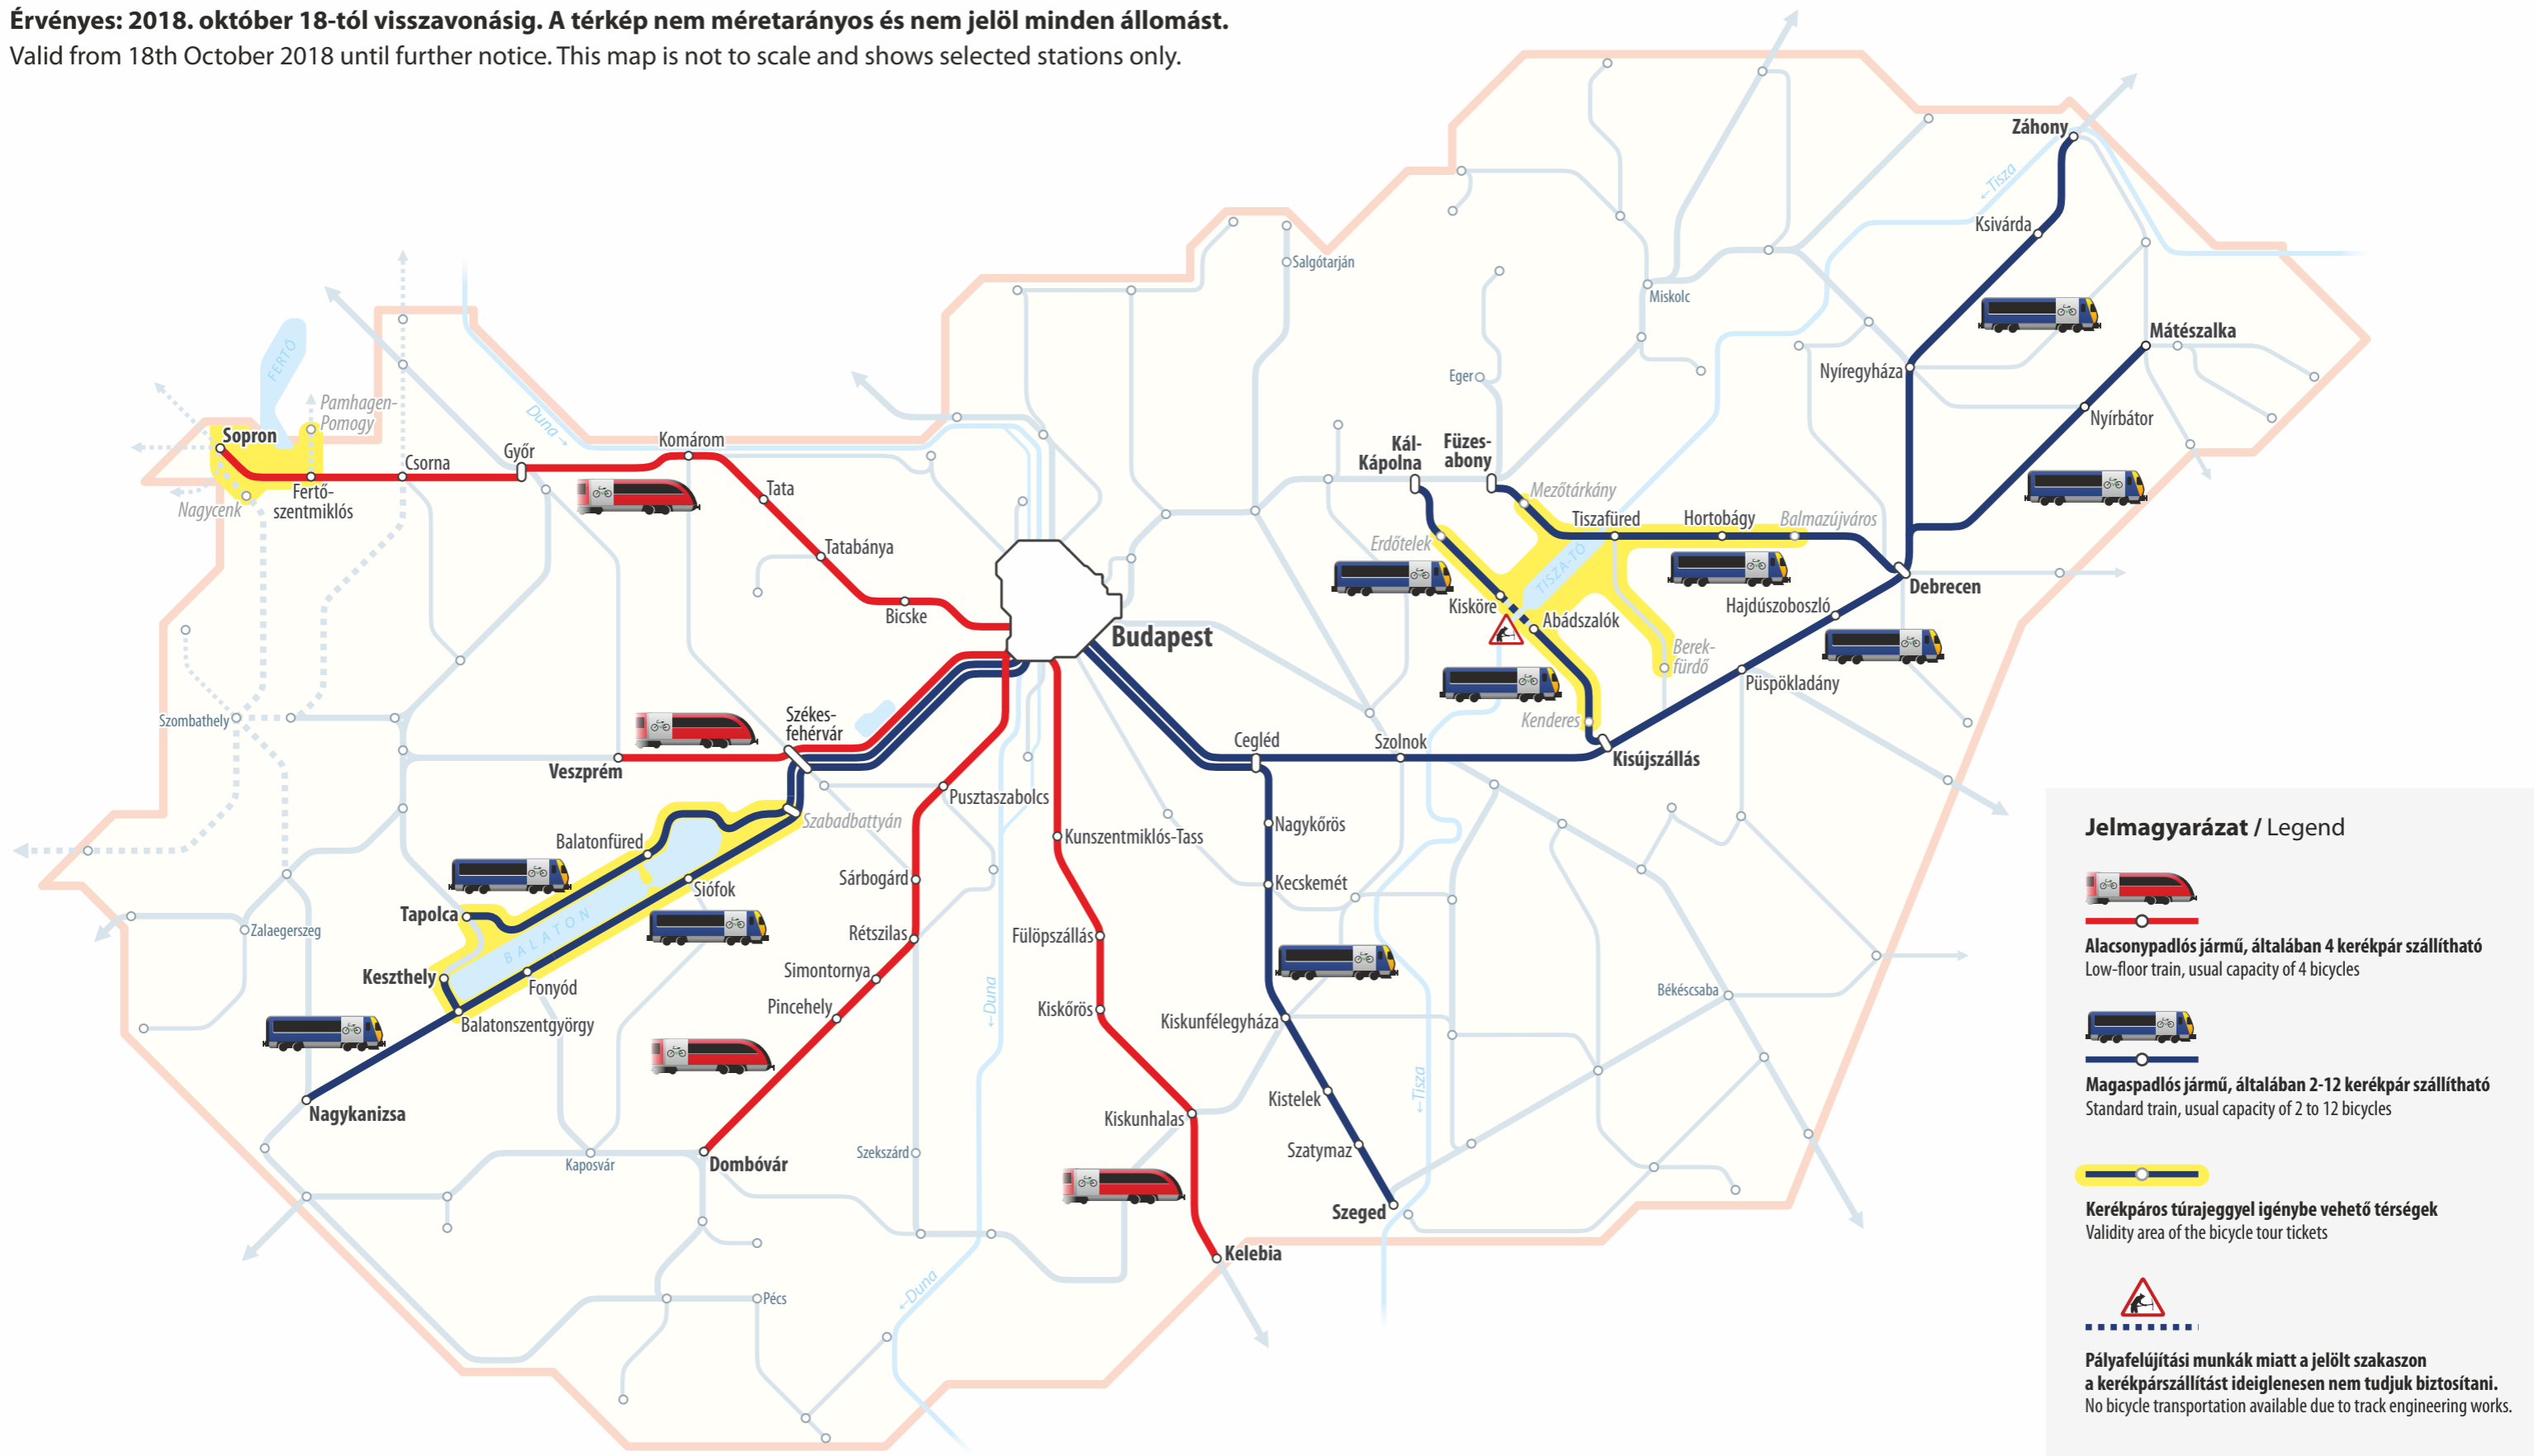

Kerékpárszállítási lehetőségek egyes magyarországi úti célokhoz

Bicycle transport possibilities to major travel destinations in Hungary

Érvényes: 2018. október 18-tól visszavonásig. A térkép nem méretarányos és nem jelöl minden állomást.

Valid from 18th October 2018 until further notice. This map is not to scale and shows selected stations only.

© MÁV-START / ÉI. 2018.10.