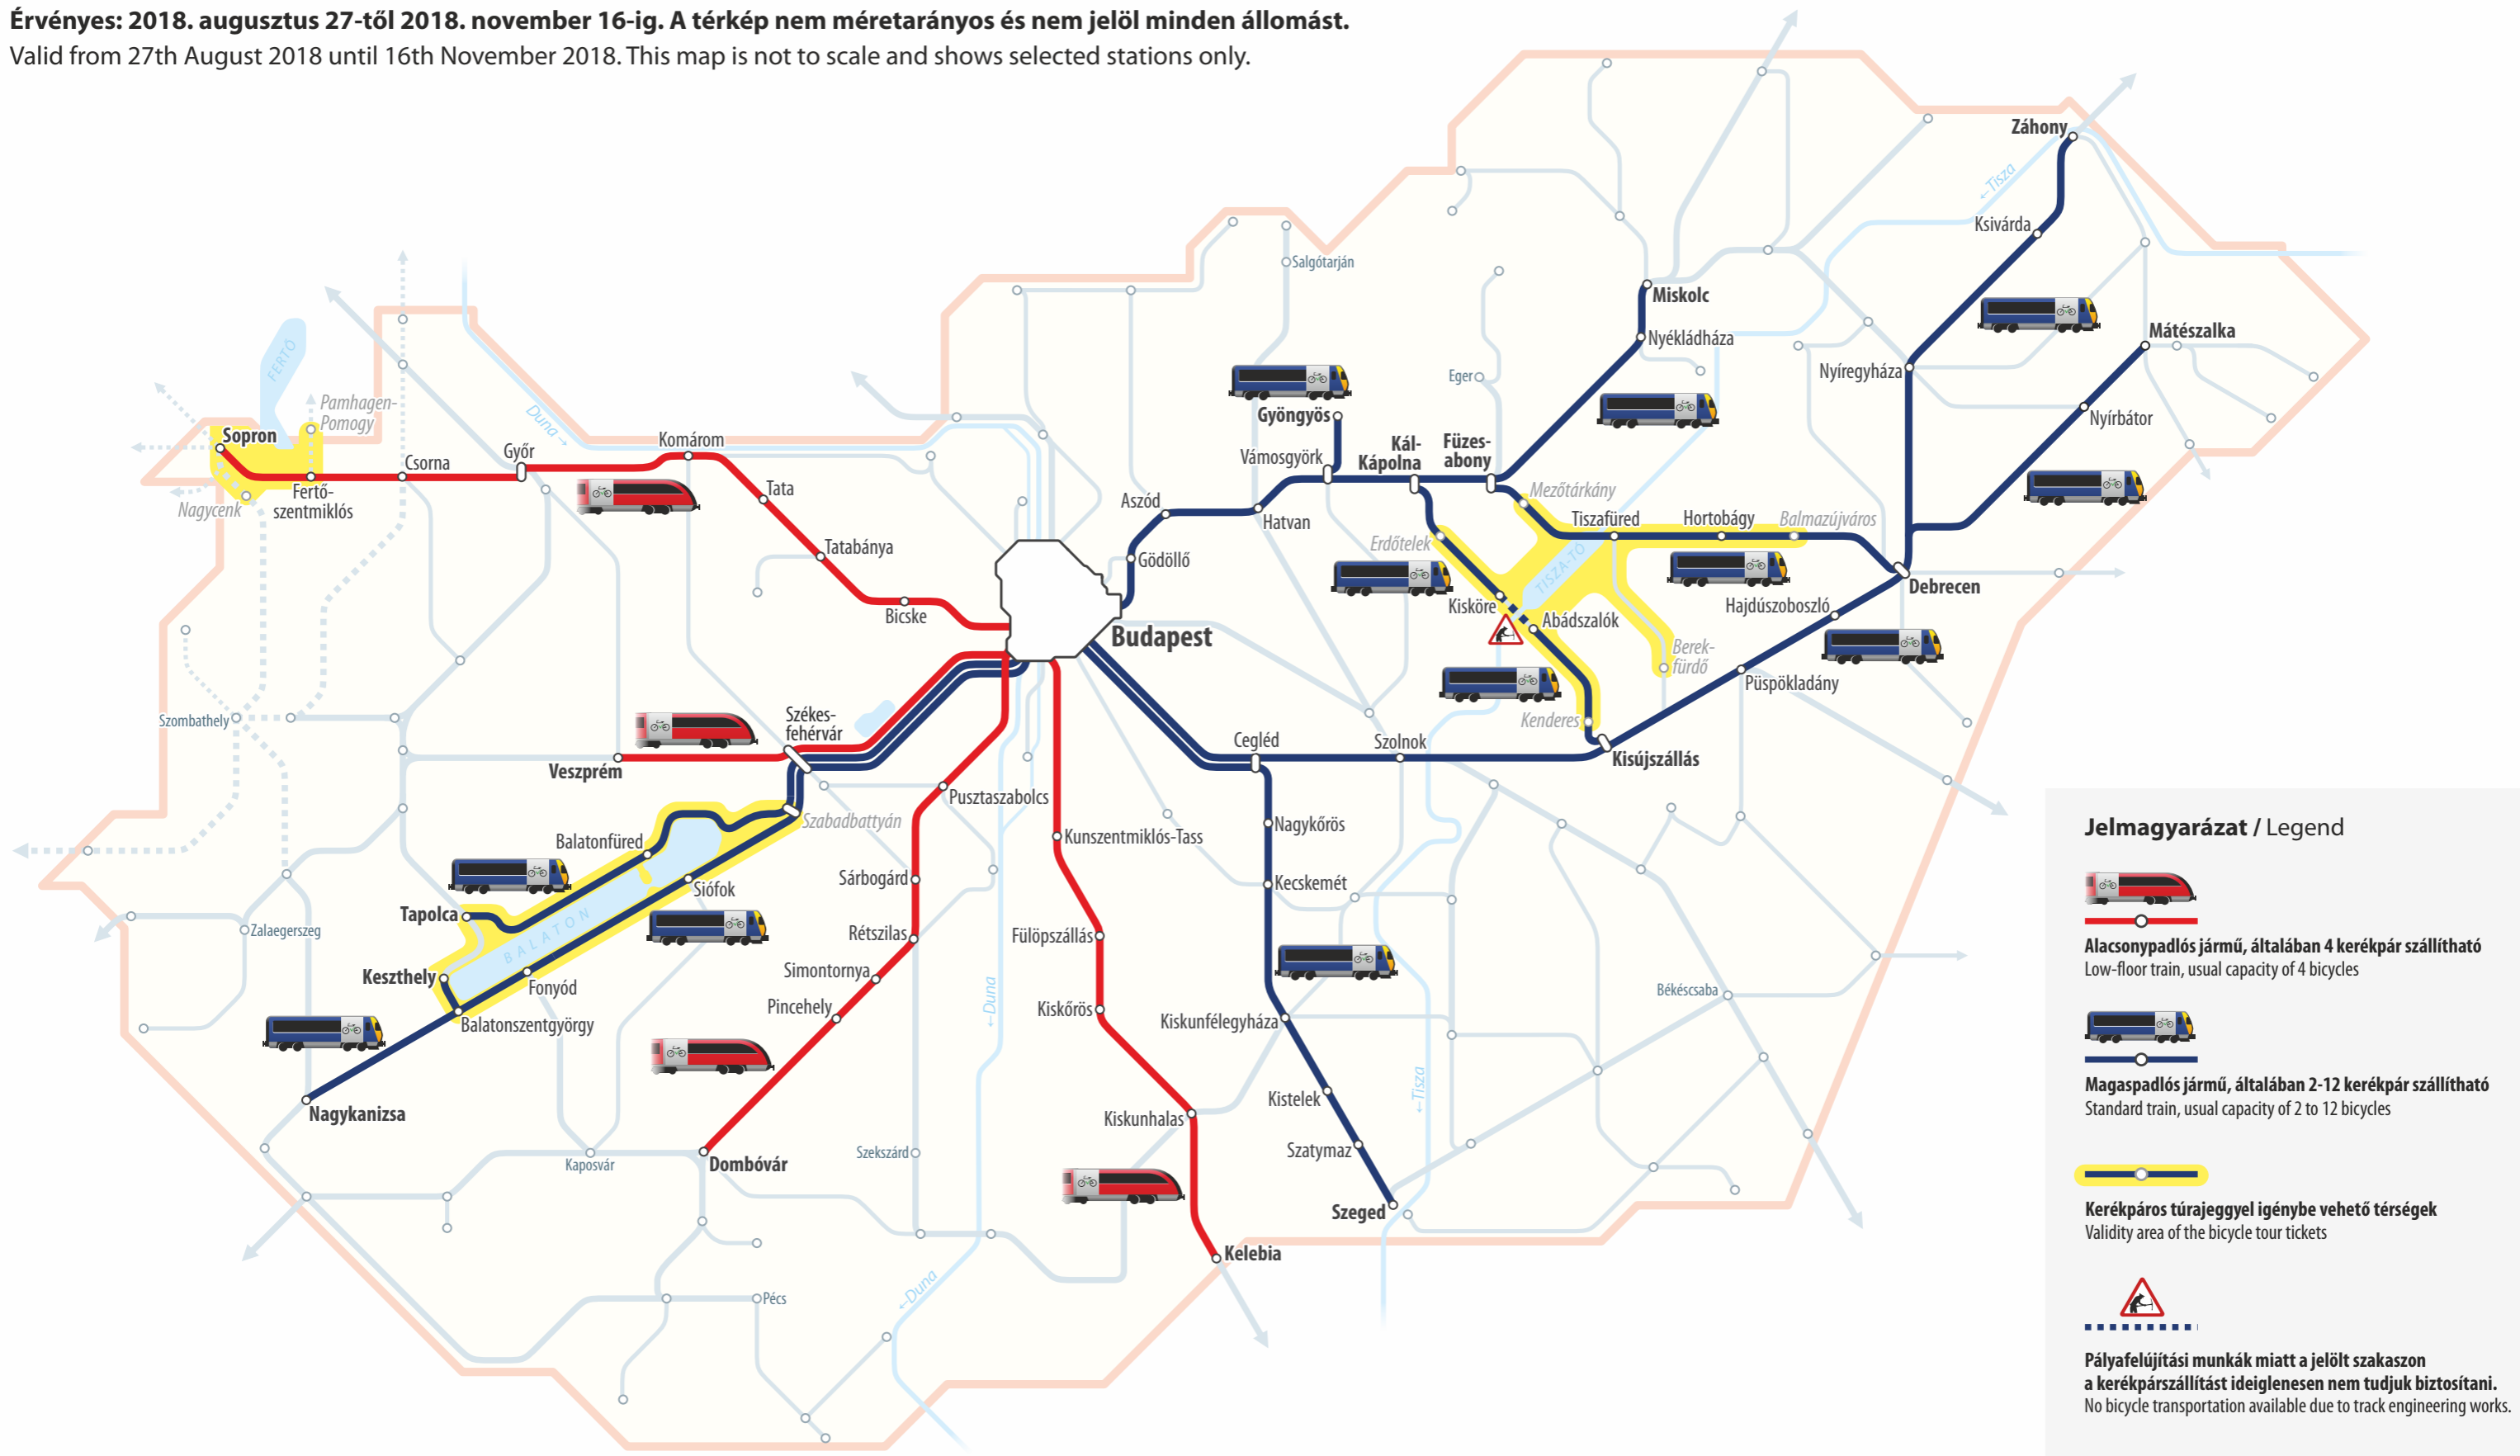

# Kerékpárszállítási lehetőségek egyes magyarországi úti célokhoz

## Bicycle transport possibilities to major travel destinations in Hungary

**Érvényes: 2018. augusztus 27-től 2018. november 16-ig. A térkép nem méretarányos és nem jelöl minden állomást.**

Valid from 27th August 2018 until 16th November 2018. This map is not to scale and shows selected stations only.

© MÁV-START / ÉI. 2018.08.