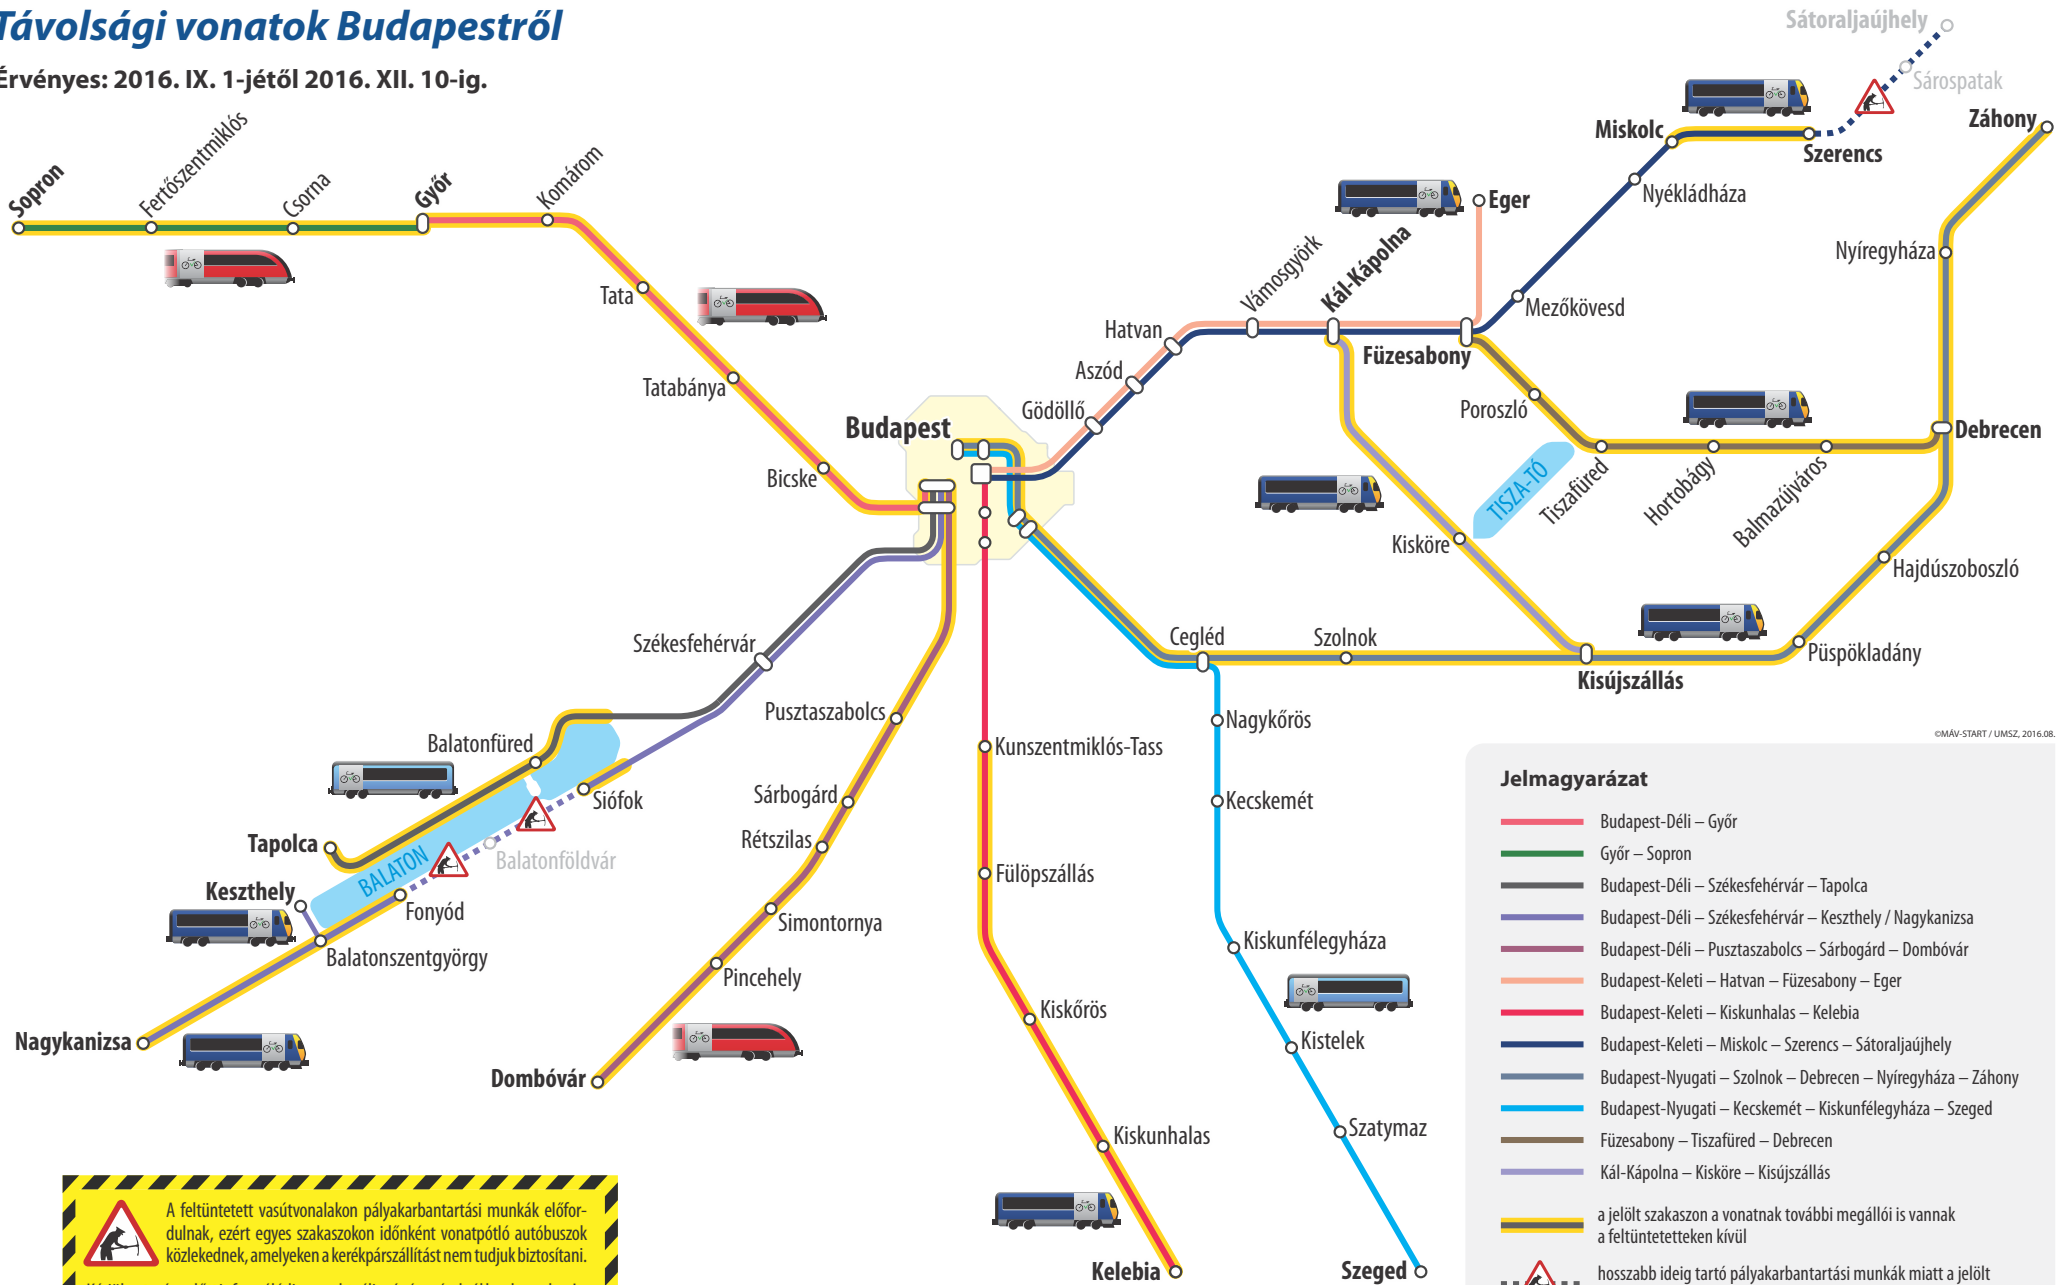

Távolsági vonatok Budapestről

Érvényes: 2016. IX. 1-jétől 2016. XII. 10-ig.

©MAV-START / UMSZ, 2016.08.

Figyelmeztetés

A feltüntetett vasútvonalakon pályakarbantartási munkák előfordulnak, ezért egyes szakaszokon időnként vonatpótló autóbuszok közlekednek, amelyeken a kerekpárszállítást nem tudjuk biztosítani.

Kérjük, utazása előtt informálódjon az aktuális vágányzárakról honlapunkon!

Jelmagyarázat

- Budapest-Déli – Győr
- Győr – Sopron
- Budapest-Déli – Székesfehérvár – Tapolca
- Budapest-Déli – Székesfehérvár – Keszthely / Nagykanizsa
- Budapest-Déli – Pustaszabolcs – Sárbogárd – Dombóvár
- Budapest-Keleti – Hatvan – Füzesabony – Eger
- Budapest-Keleti – Kiskunhalas – Kelebia
- Budapest-Keleti – Miskolc – Szerencs – Sátoraljaújhely
- Budapest-Nyugati – Szolnok – Debrecen – Nyíregyháza – Záhony
- Budapest-Nyugati – Kecskemét – Kiskunfélegyháza – Szeged
- Füzesabony – Tiszafüred – Debrecen
- Kál-Kápolna – Kisköre – Kisújszállás
- a jelölt szakaszon a vonatnak további megállói is vannak a feltüntetetteken kívül
- hosszabb ideig tartó pályakarbantartási munkák miatt a jelölt szakaszon a kerekpárszállítást ideiglenesen nem tudjuk biztosítani