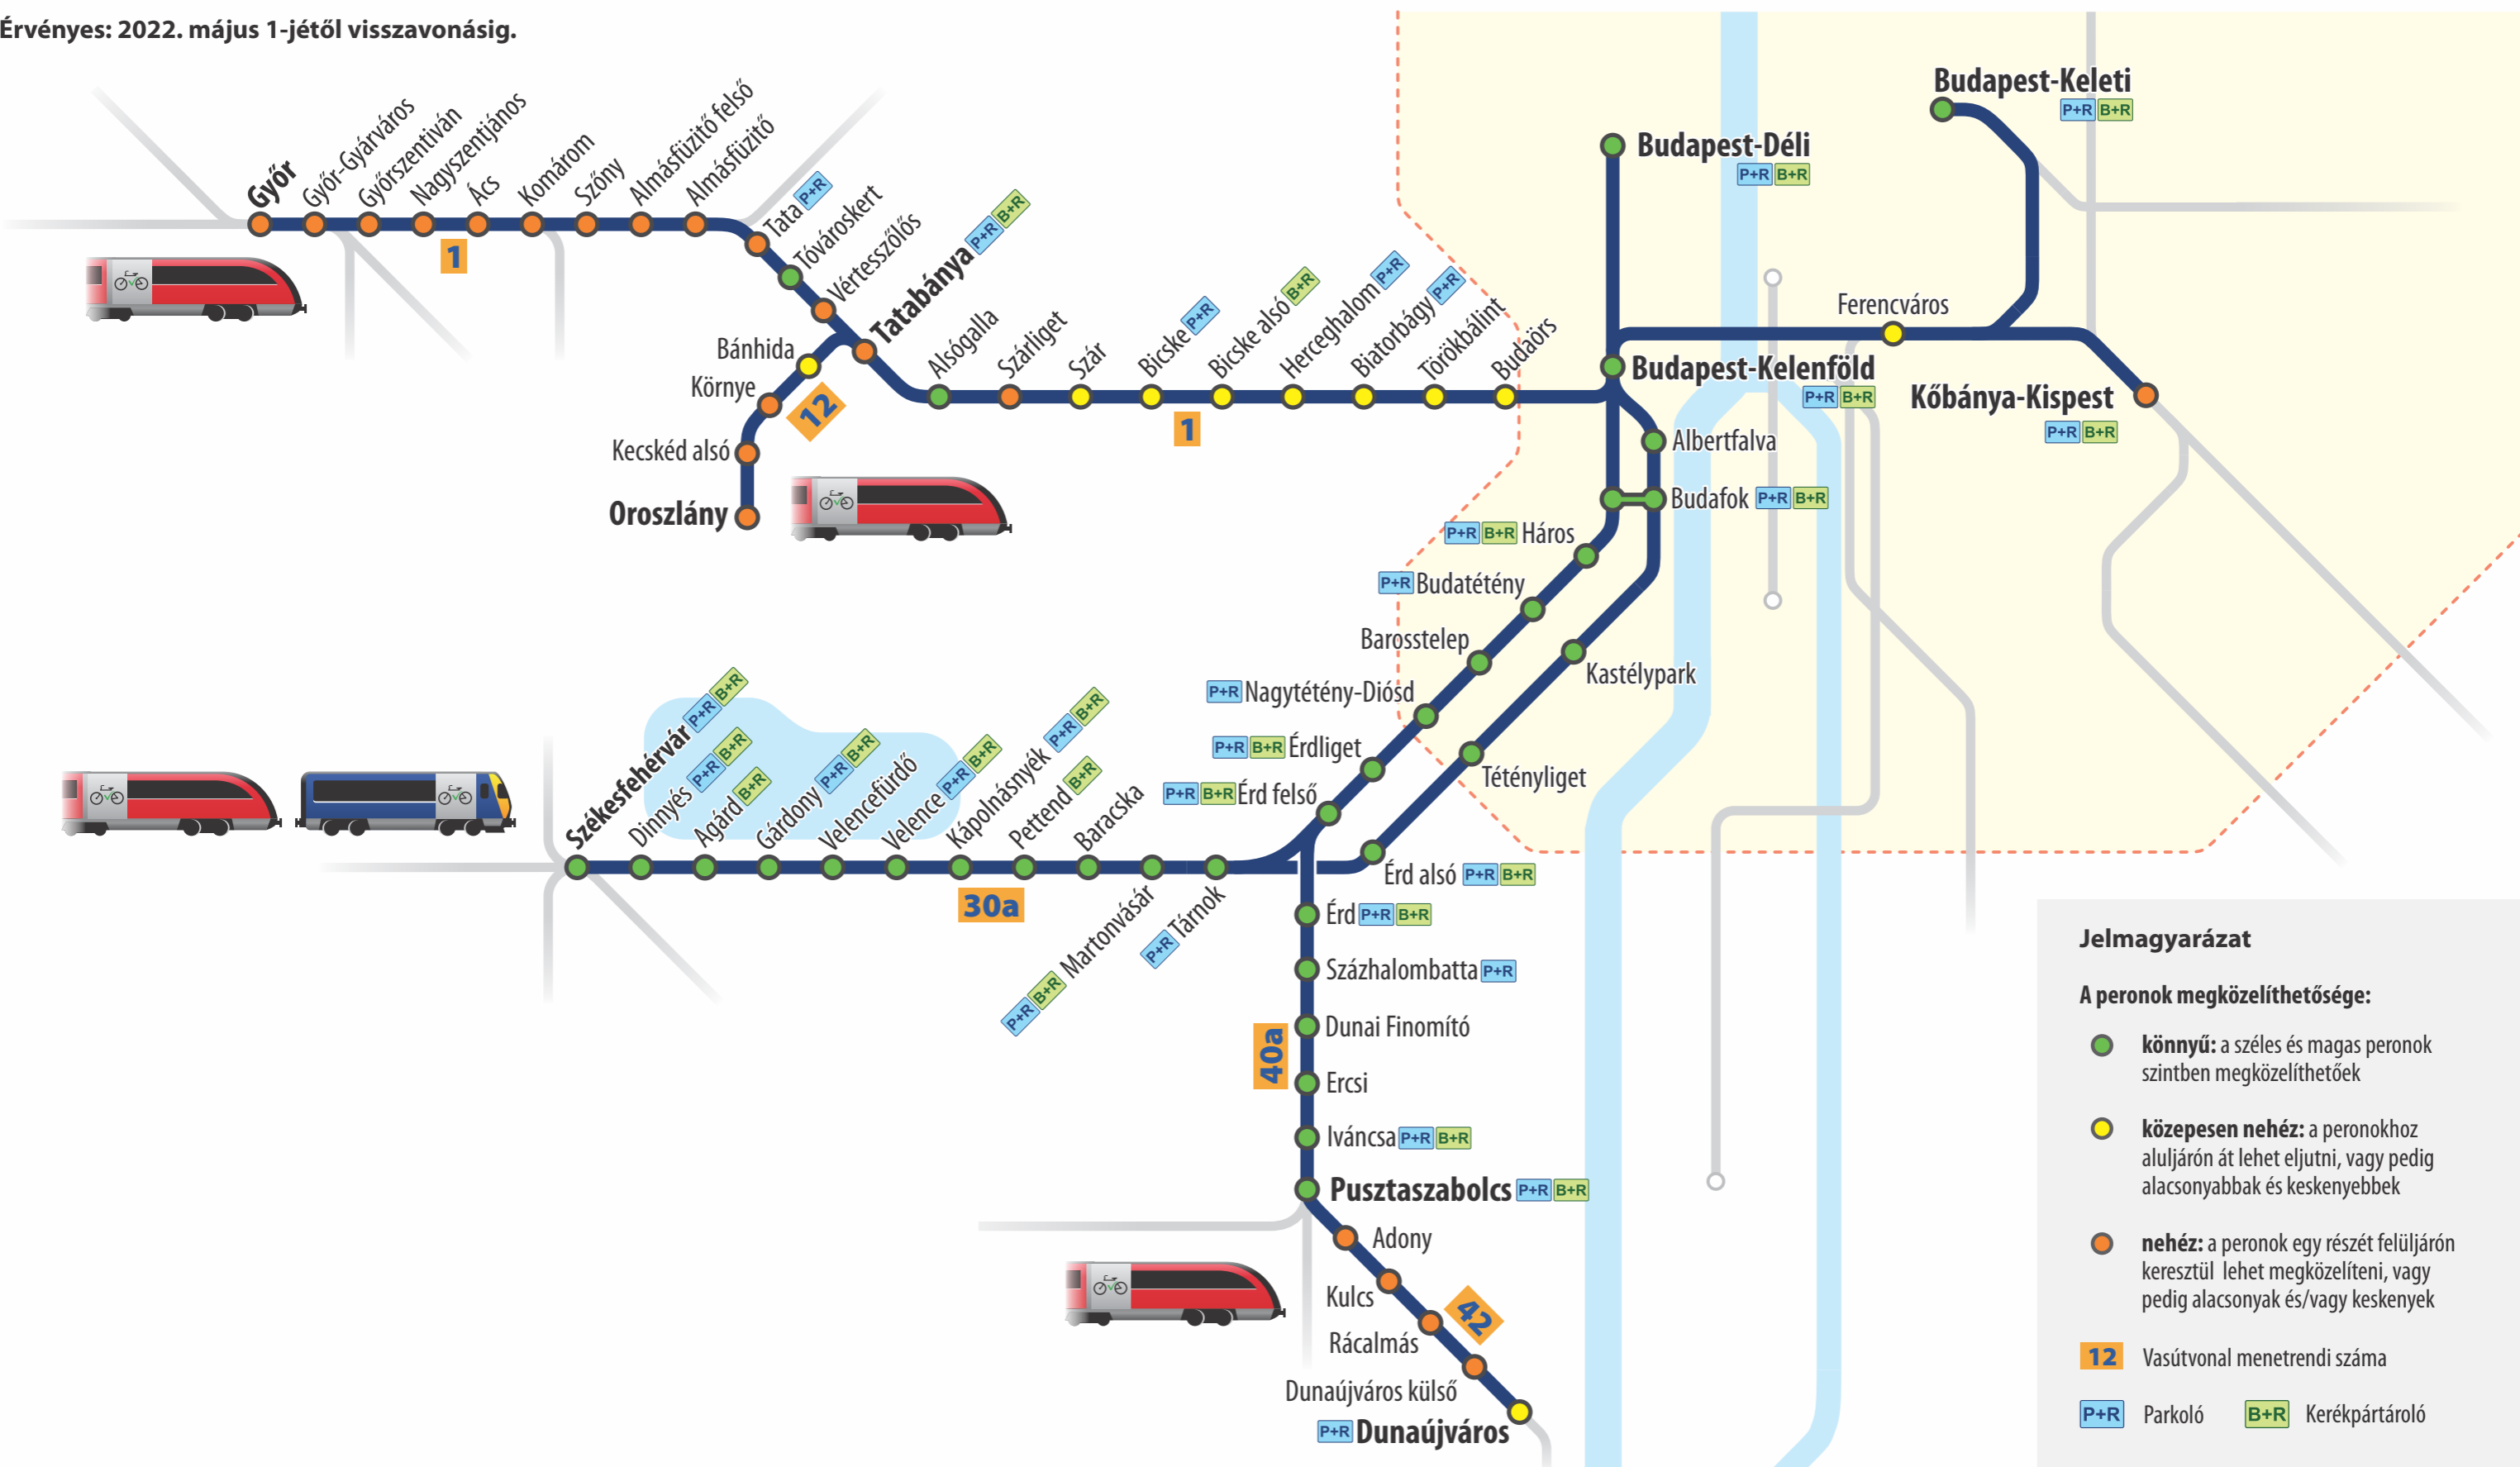

Kerékpárszállítás Budapest elővárosában

Győr, Székesfehérvár és Dunaújváros felé

Érvényes: 2022. május 1-jétől visszavonásig.

Jelmagyarázat

A peronok megközelíthetősége:

- könnyű:** a széles és magas peronok szintben megközelíthetőek
- közepesen nehéz:** a peronokhoz aluljárón át lehet eljutni, vagy pedig alacsonyabbak és keskenyebbek
- nehéz:** a peronok egy részét felüljárón keresztül lehet megközelíteni, vagy pedig alacsonyak és/vagy keskenyek

12 Vasútvonal menetrendi száma

P+R Parkoló **B+R** Kerékpártároló

© MÁV-START / MUSZ. 2022.06.