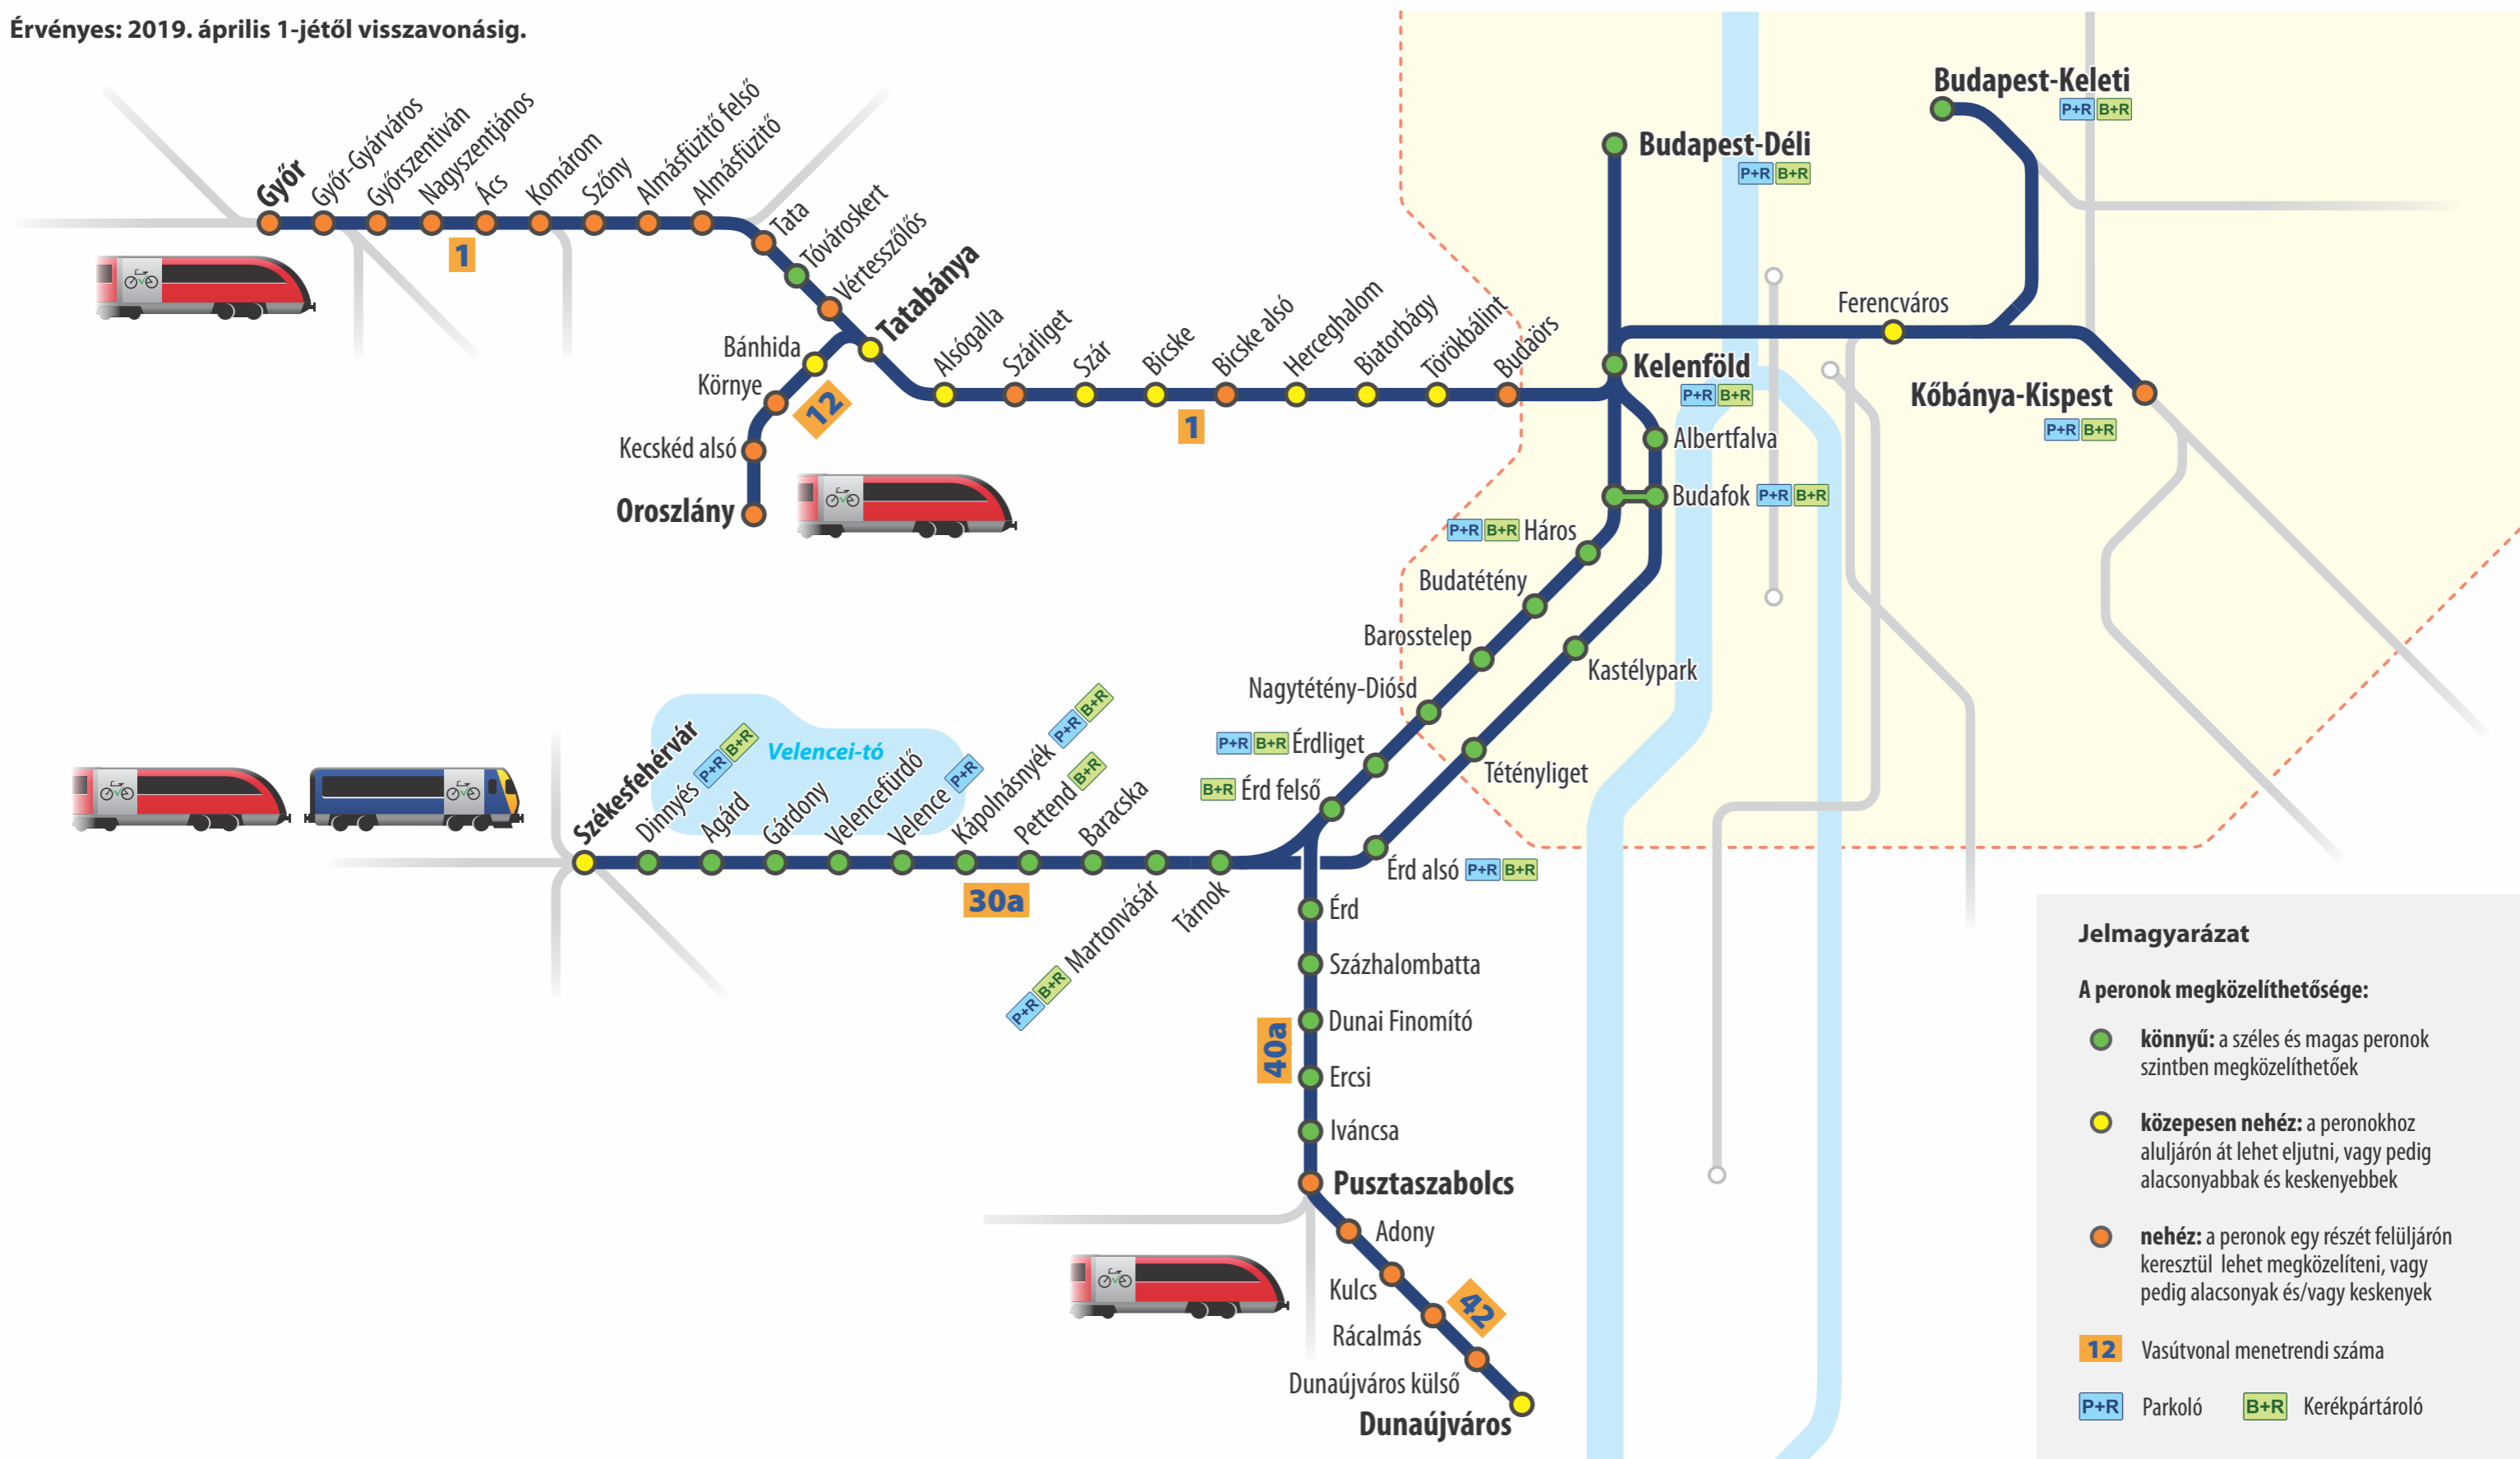

Kerékpárszállítás Budapest elővárosában

Győr, Székesfehérvár és Dunaújváros felé

Érvényes: 2019. április 1-jétől visszavonásig.

Jelmagyarázat

A peronok megközelíthetősége:

- könnyű:** a széles és magas peronok szintben megközelíthetőek
- közepesen nehéz:** a peronokhoz aluljárón át lehet eljutni, vagy pedig alacsonyabbak és keskenyebbek
- nehéz:** a peronok egy részét felüljárón keresztül lehet megközelíteni, vagy pedig alacsonyak és/vagy keskenyek

12 Vasútvonal menetrendi száma

P+R Parkoló **B+R** Kerékpártároló