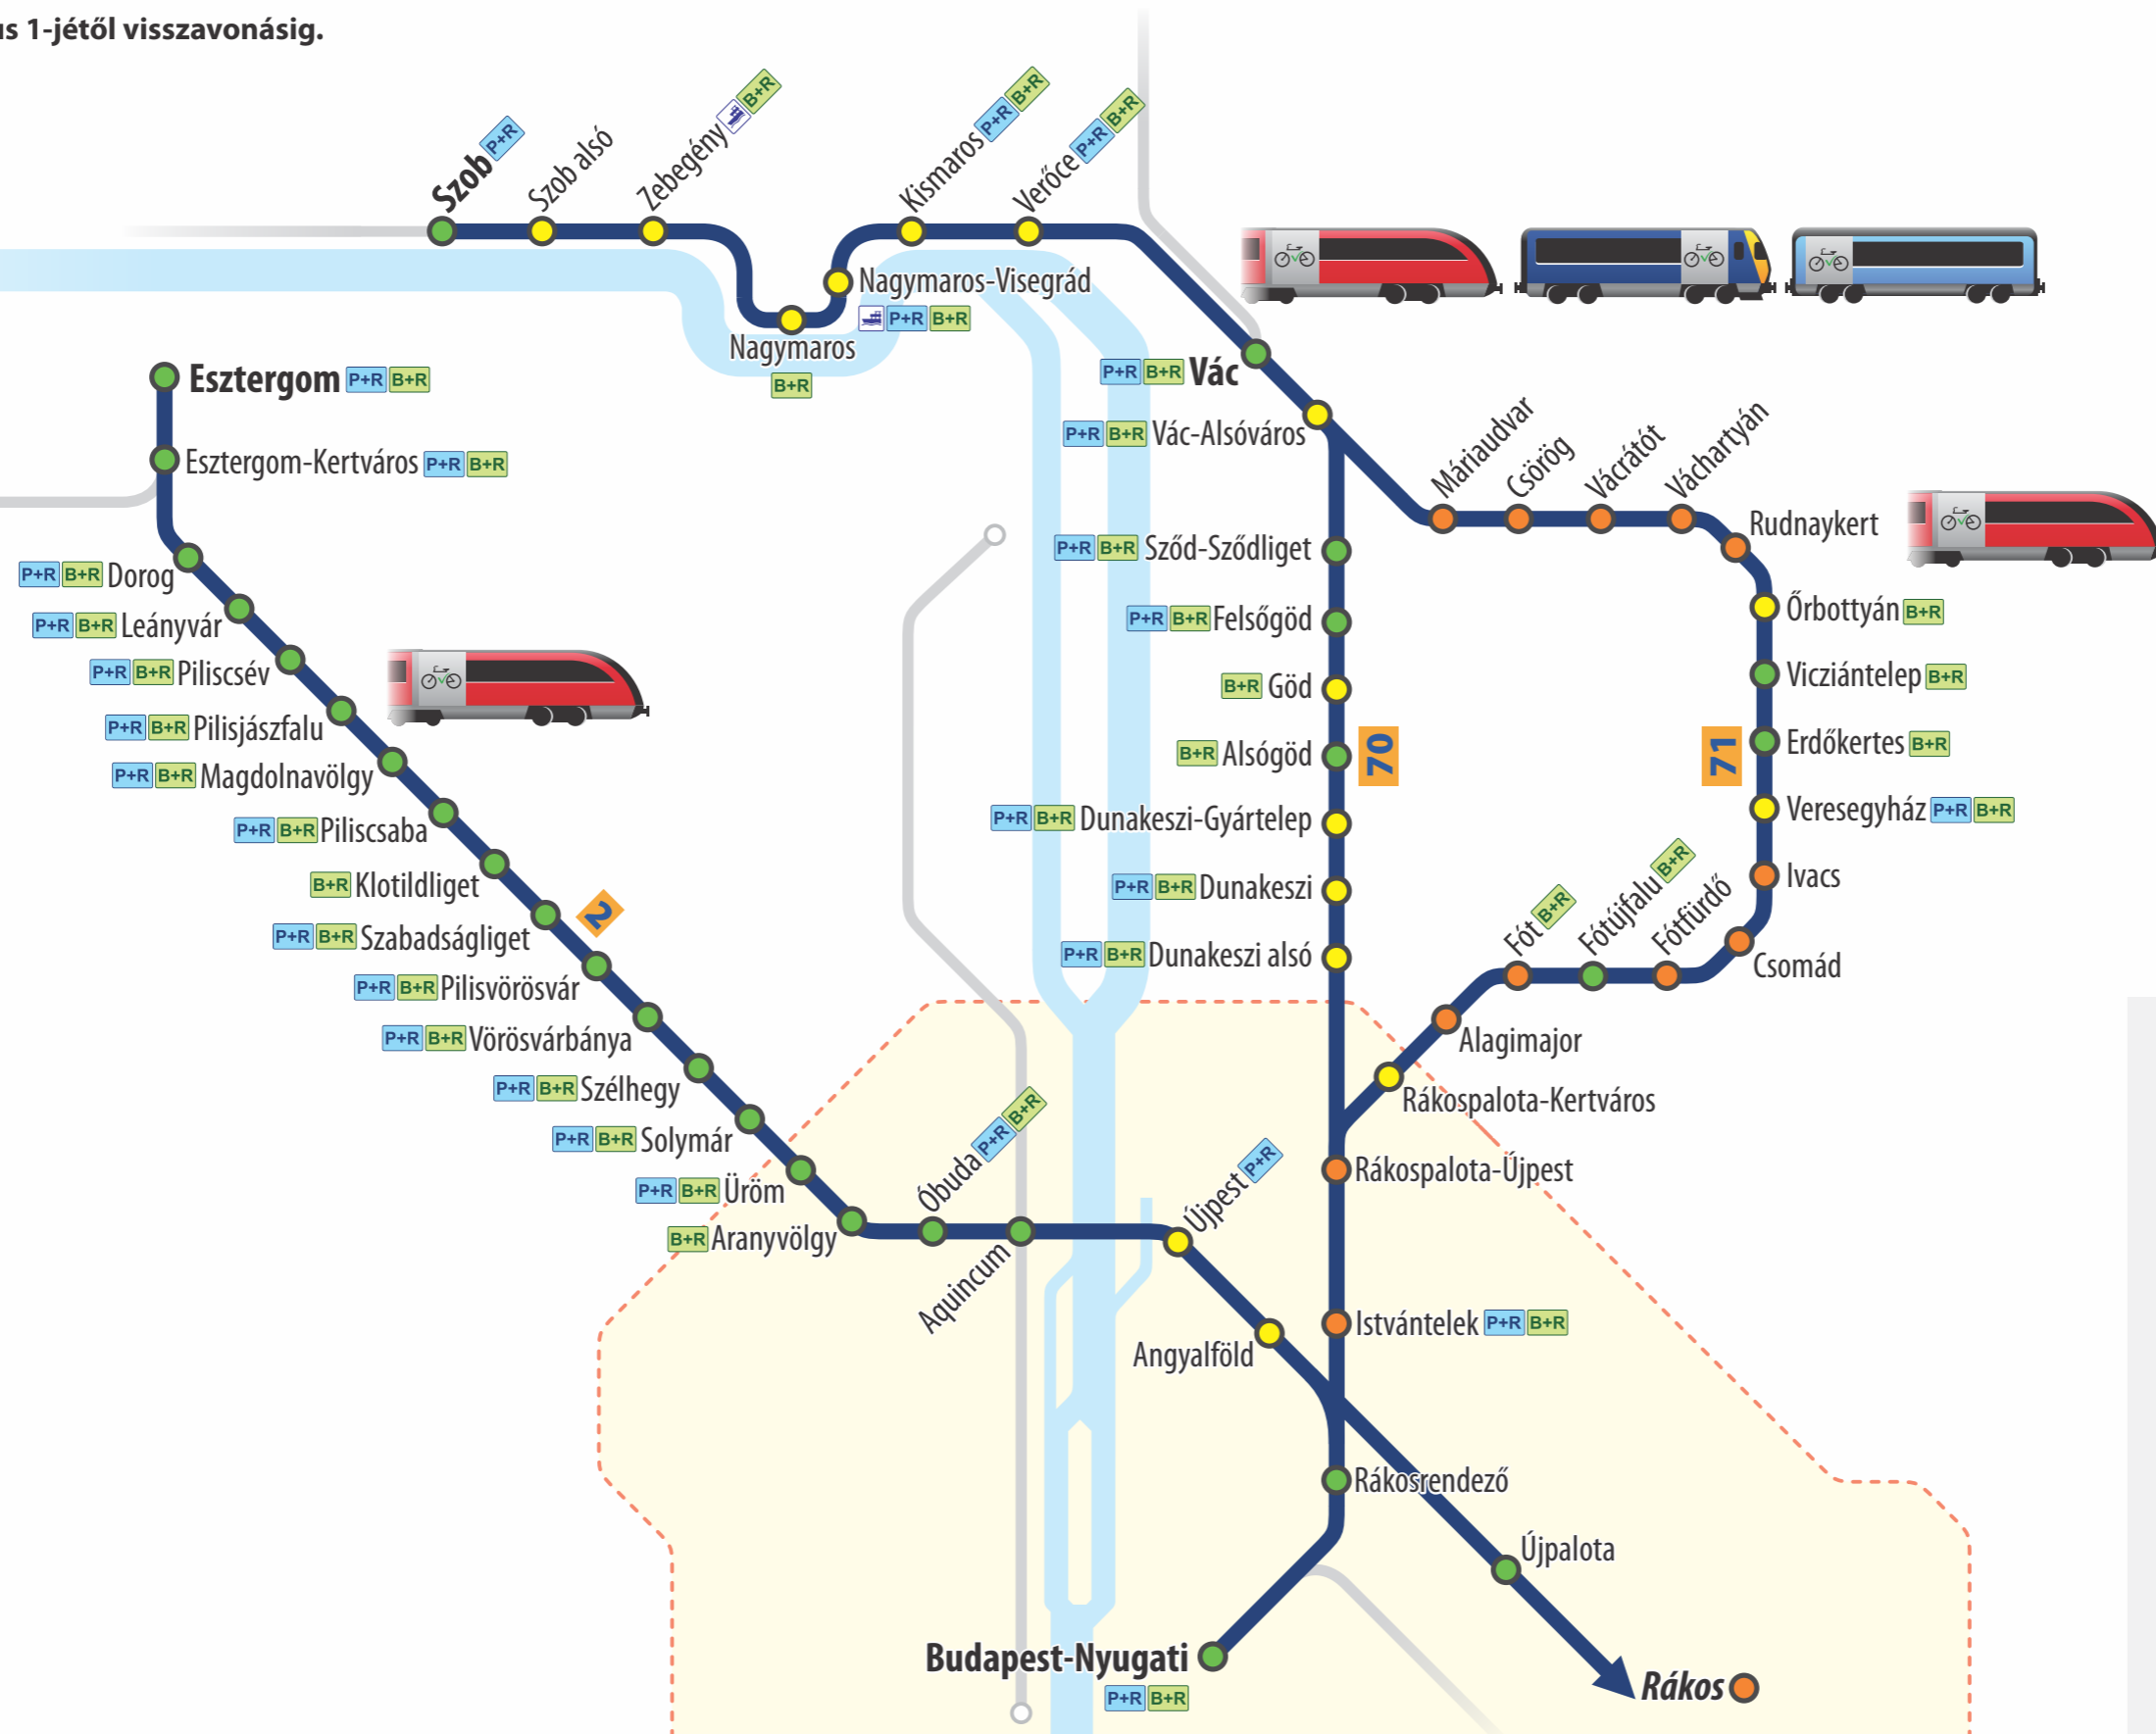

# Kerékpárszállítás Budapest elővárosában

## Vác, Szob és Esztergom felé

Érvényes: 2022. május 1-jétől visszavonásig.

#### A peronok megközelíthetősége:

- könnyű:** a széles és magas peronok szintben megközelíthetőek
- közepesen nehéz:** a peronokhoz aluljárón át lehet eljutni, vagy pedig alacsonyabbak és keskenyebbek
- nehéz:** a peronok egy részét felüljárón keresztül lehet megközelíteni, vagy pedig alacsonyak és/vagy keskenyek

**70** Vasútvonal menetrendi száma

**P+R** Parkoló **B+R** Kerékpártároló

Csatlakozás átkelőhajóhoz