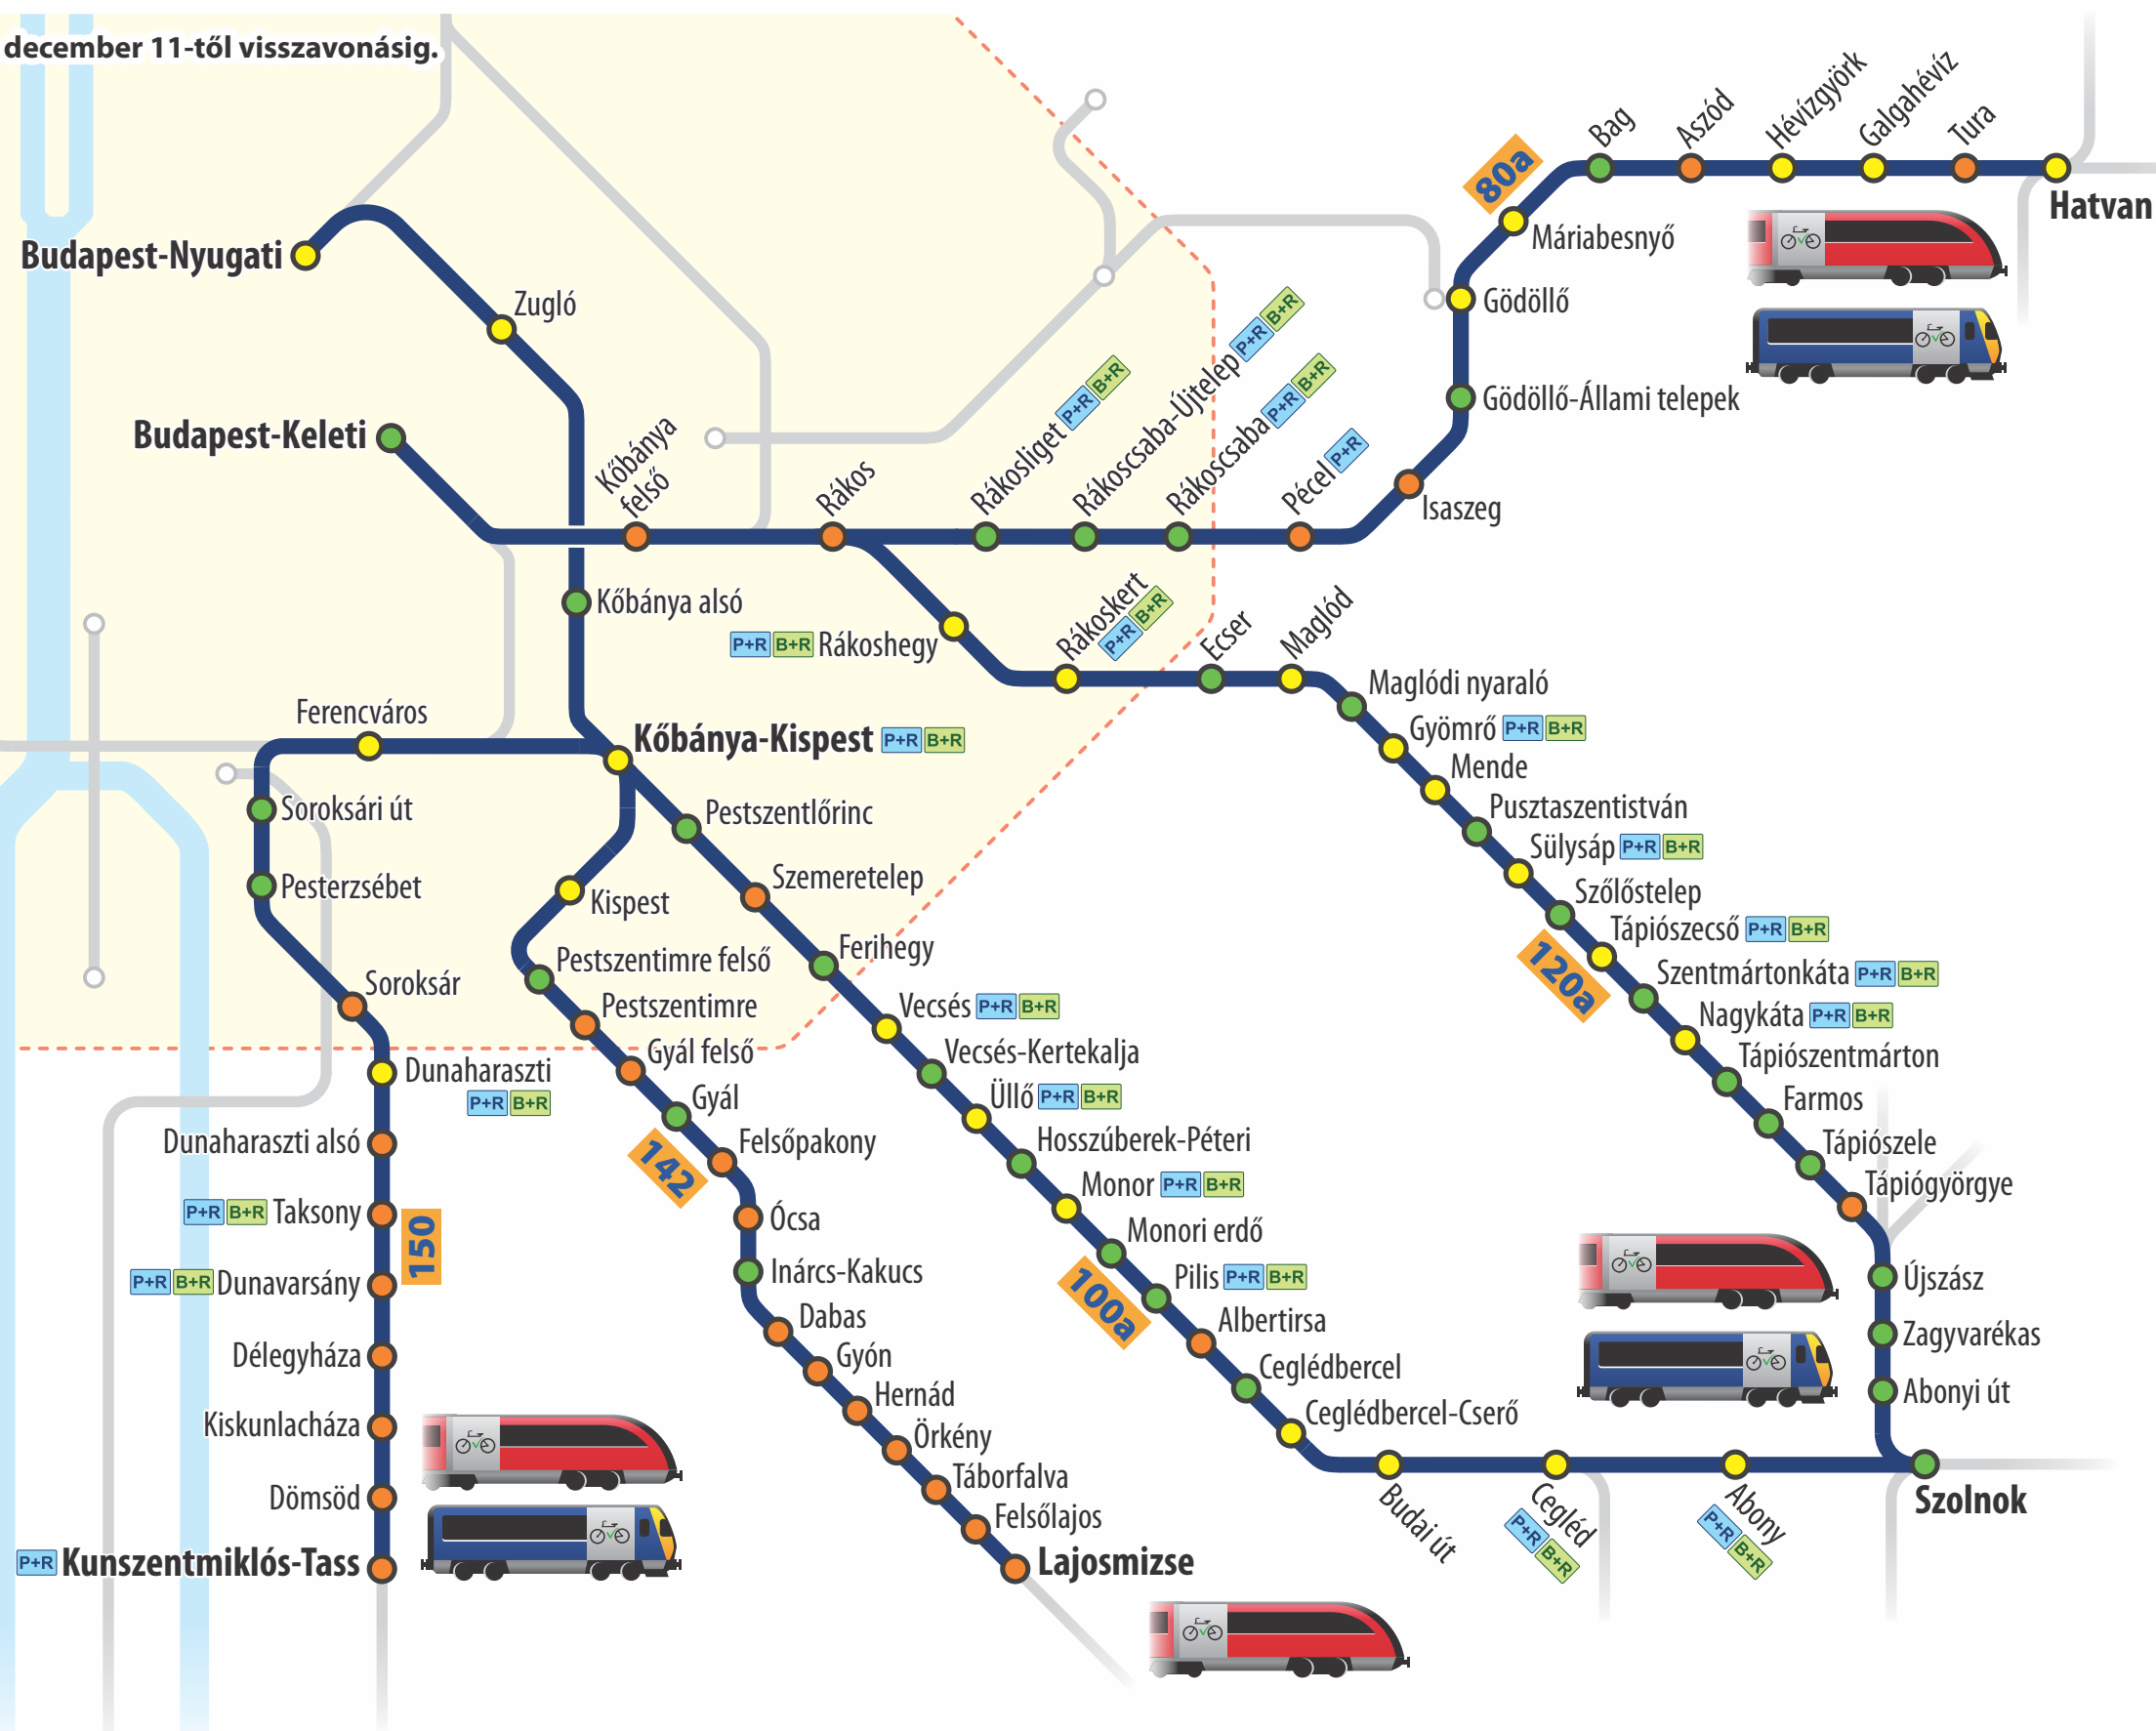

# Kerékpárszállítás Budapest elővárosában

## Hatvan, Szolnok, Lajosmizse és Kunszentmiklós-Tass felé

Érvényes: 2016. december 11-től visszavonásig.

#### A peronok megközelíthetősége:

- **könnyű:** a széles és magas peronok szintben megközelíthetőek
- **közepesen nehéz:** a peronokhoz aluljárón át lehet eljutni, vagy pedig alacsonyabbak és keskenyebbek
- **nehéz:** a peronok egy részét felüljárón keresztül lehet megközelíteni, vagy pedig alacsonyak és/vagy keskenyek

**80a** Vasútvonal menetrendi száma

**P+R** Parkoló **B+R** Kerékpártároló